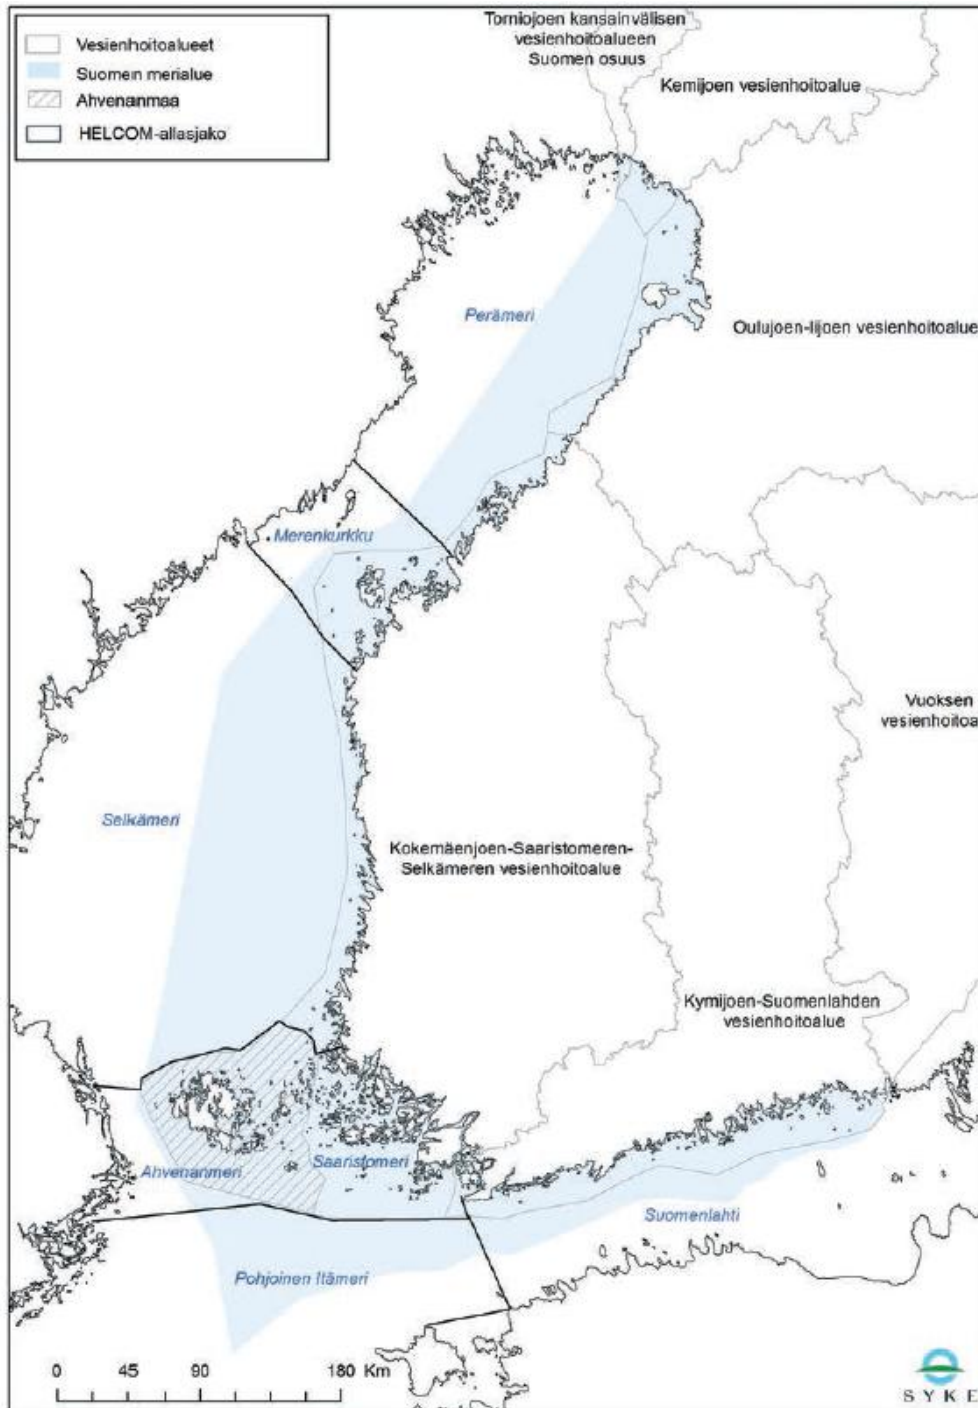

Elinkeino-, liikenne- ja ympäristökeskus  
Närings-, trafik- och miljöcentralen  
Centre for Economic Development, Transport and the Environment

Euroopan maaseudun  
kehittämisen maatalousrahasto:  
Eurooppa investoi maaseutualueisiin

# Pro Saaristomeri

### Vesienhoidon ja merenhoidon alueet sekä Pro Saaristomeri kartalla

# Pintavesien toimenpideohjelmalla- alueet 2010-2015