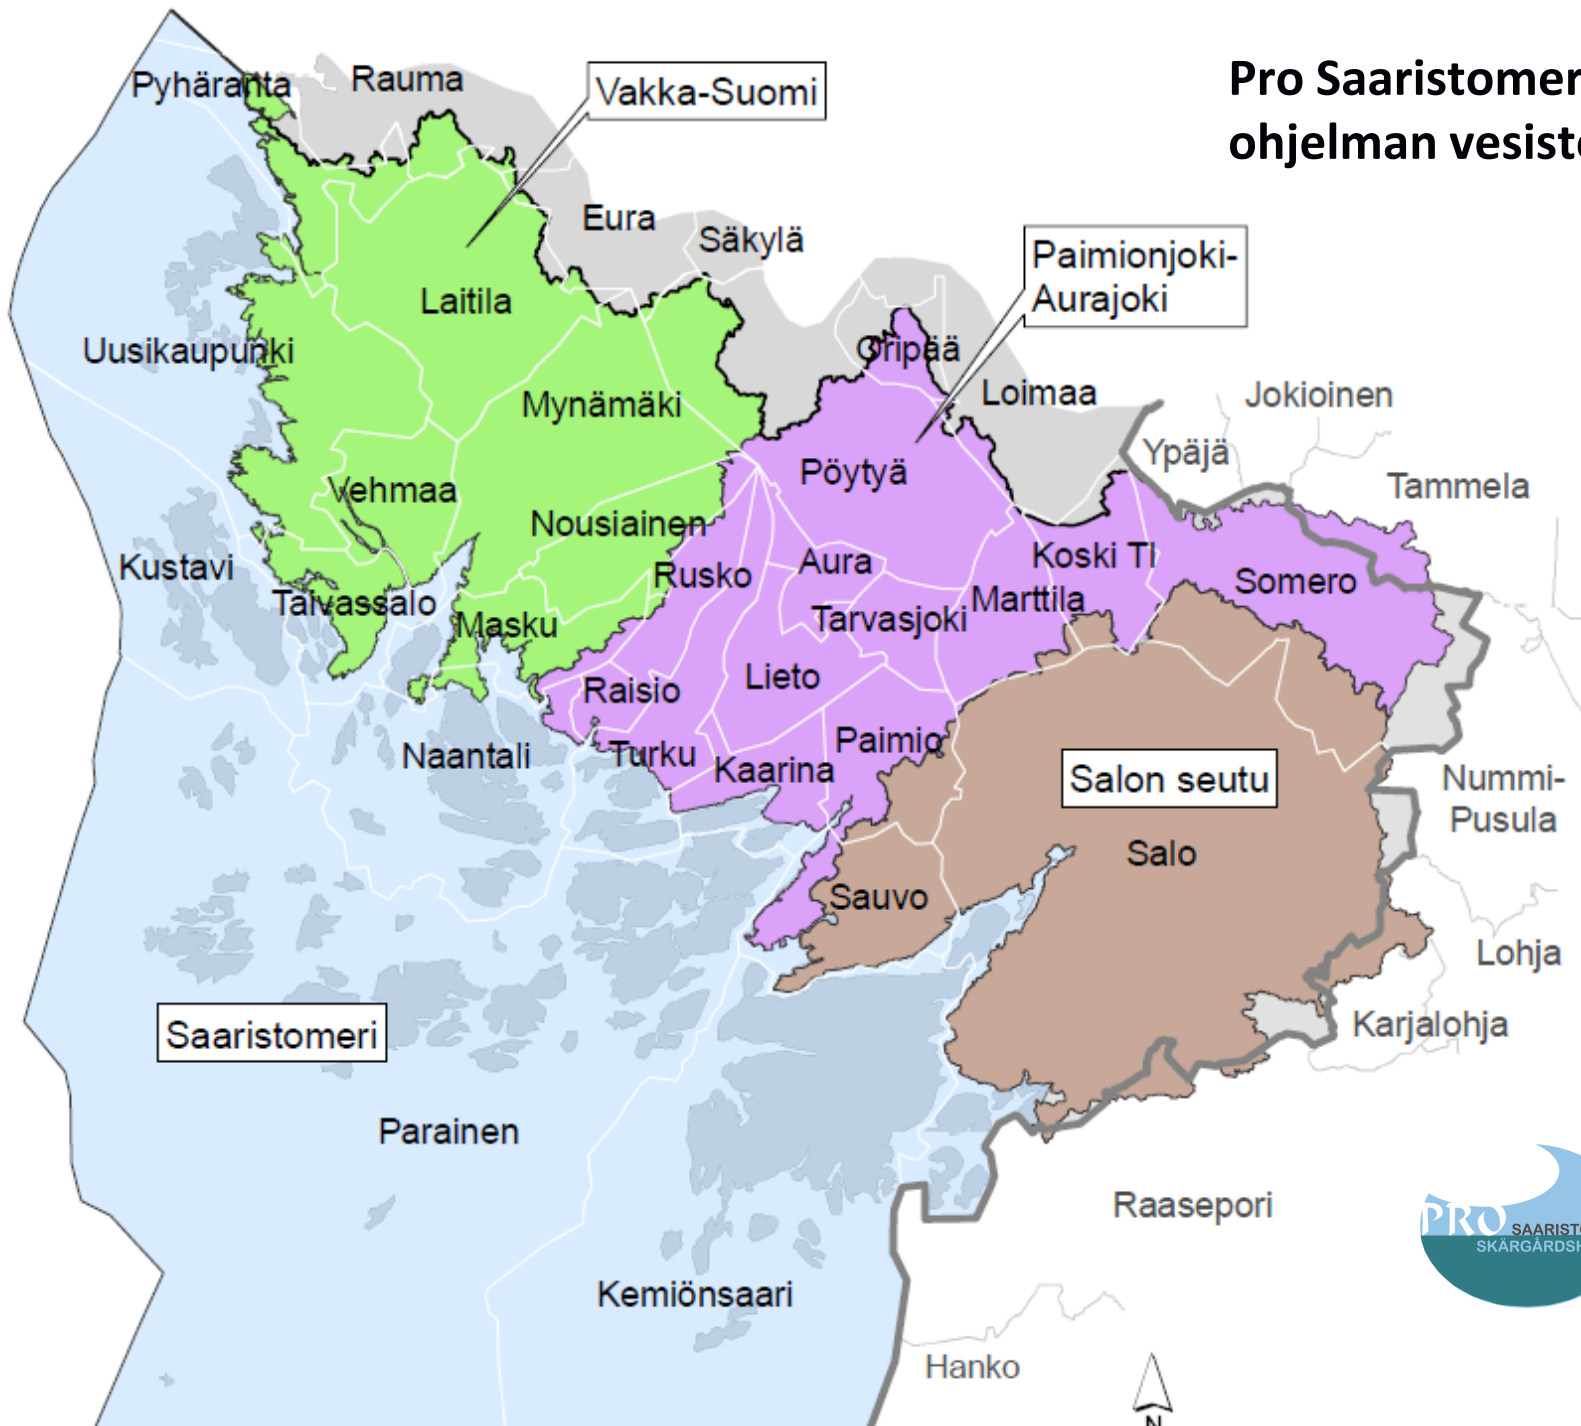

Pro Saaristomeri-ohjelman vesistöalueet