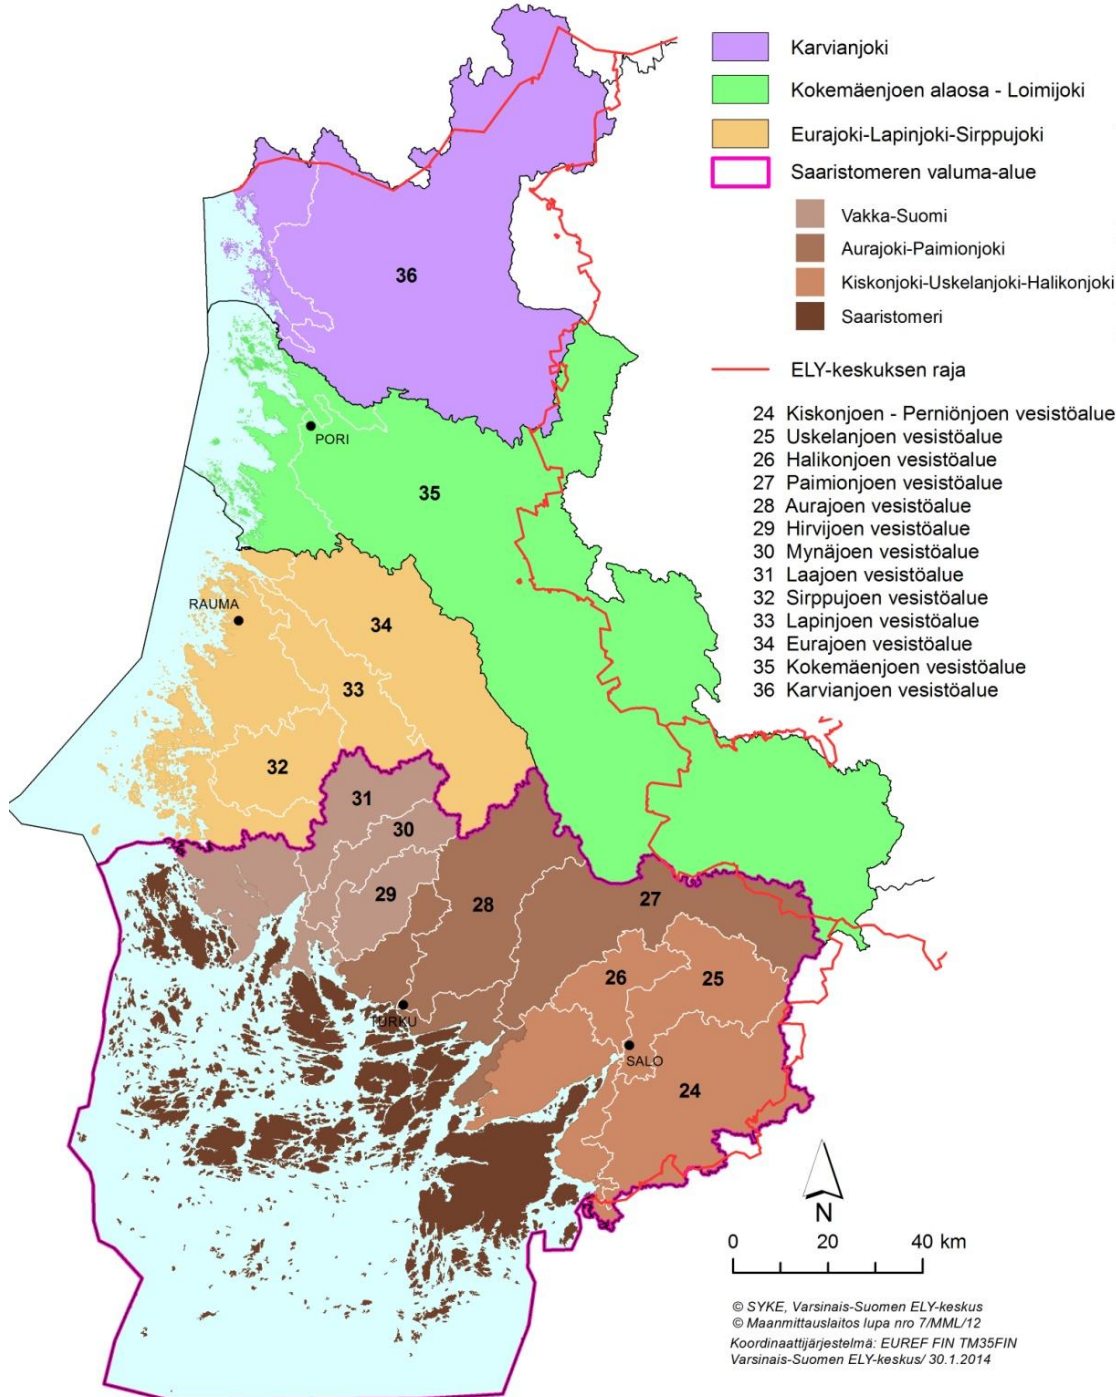

## Salonseutu-ryhmä

### Vesienhoidon ja merenhoidon alueet sekä Pro Saaristomeri kartalla

## Vesienhoitoalueet ja merenhoidon aluejako

Merialueiden laajempi jako perustuu HELCOM:ssa sovittuun aluejaotteluun. Suomen merenhoitoalue koostuu rannikkovesistä, joka kuuluvat vesienhoitoalueisiin, ja rannikkovesien ulkopuolella avomerialueesta, joka käsittää aluemerena ja Suomen talousvyöhykkeen. Ahvenanmaa rannikkovesineen on osoitettu kartassa erikseen, sillä Ahvenanmaan maakunnan seurantatiedot esitetään erikseen.

# Pintavesien toimenpideohjelmalla- alueet 2010-2015