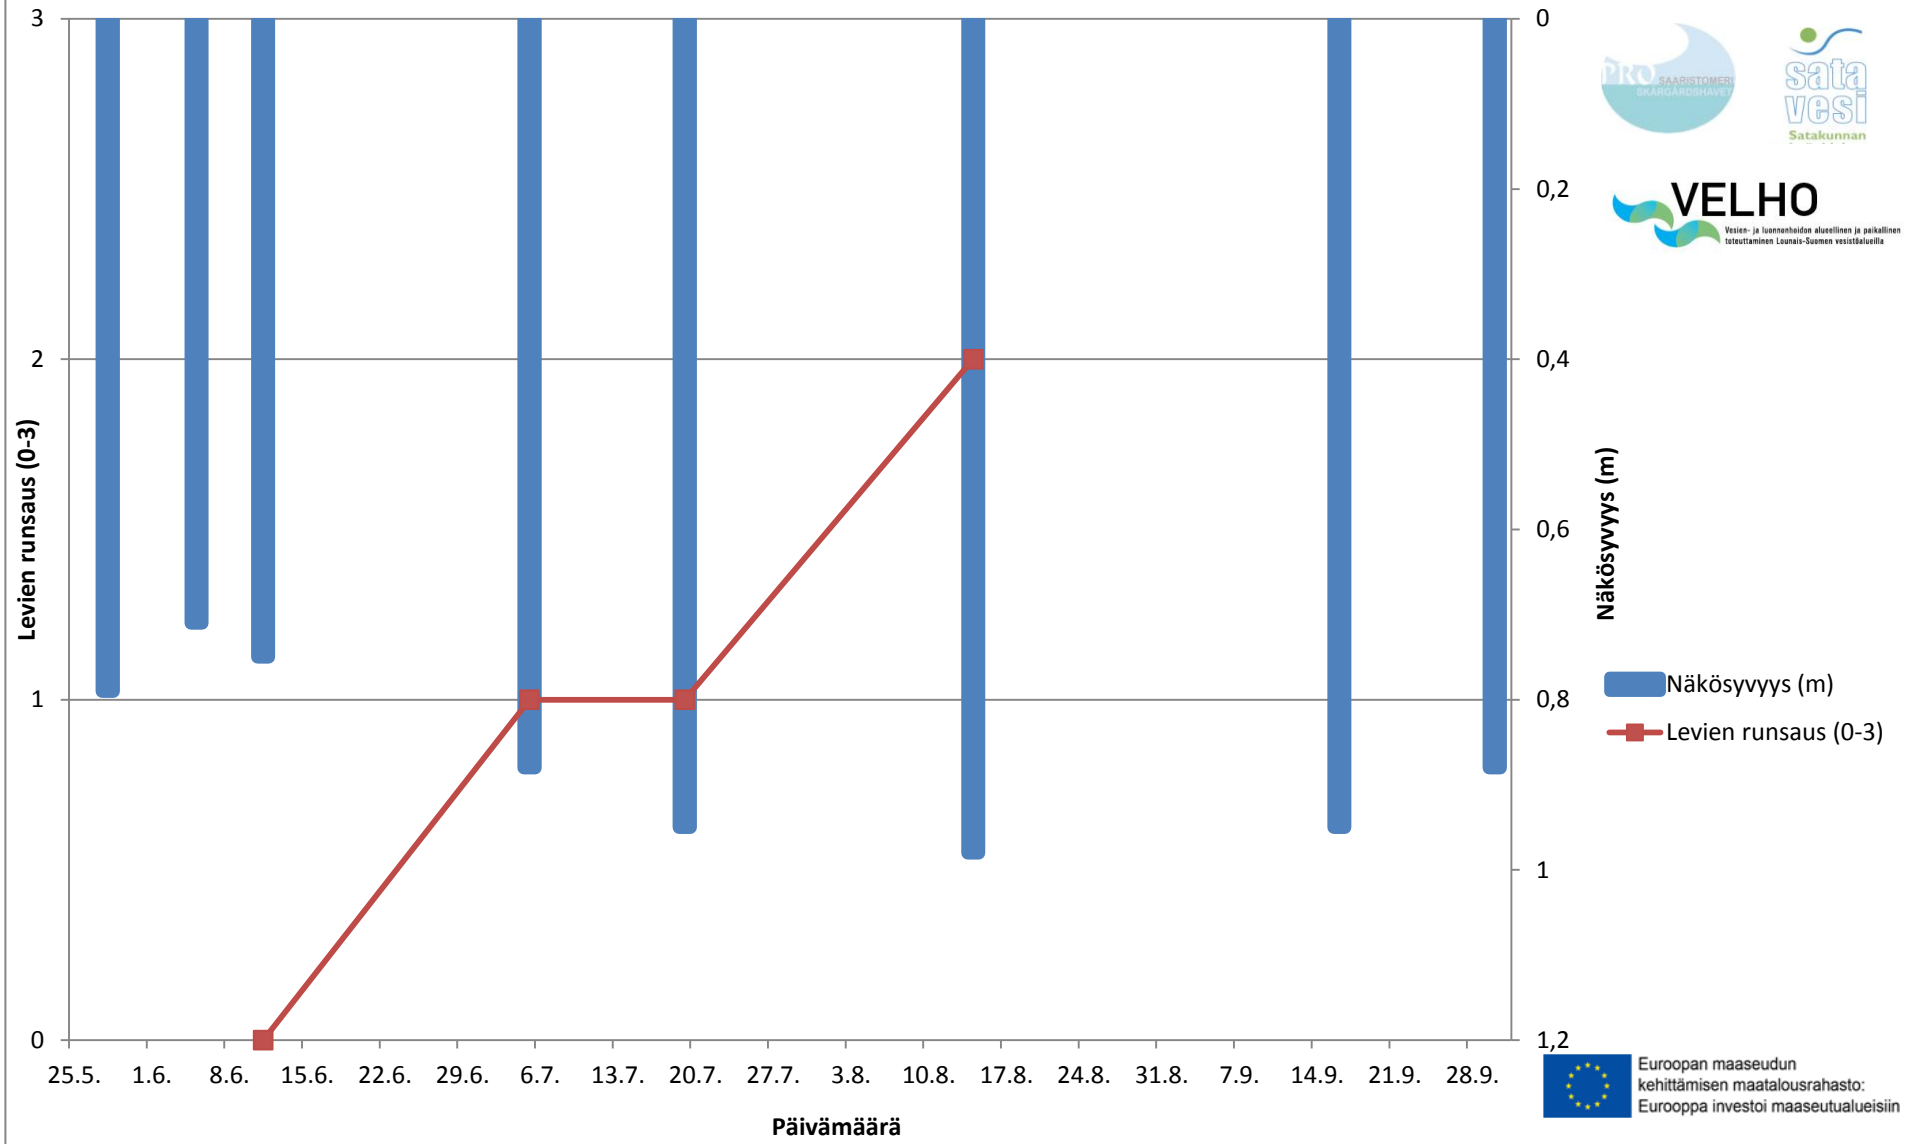

Turajärvi/Haapasalo-Kiviranta, Eura: levien runsaus ja näkösyvyys 2012

 Euroopan maaseudun kehittämisen maatalousrahasto: Eurooppa investoi maaseutualueisiin