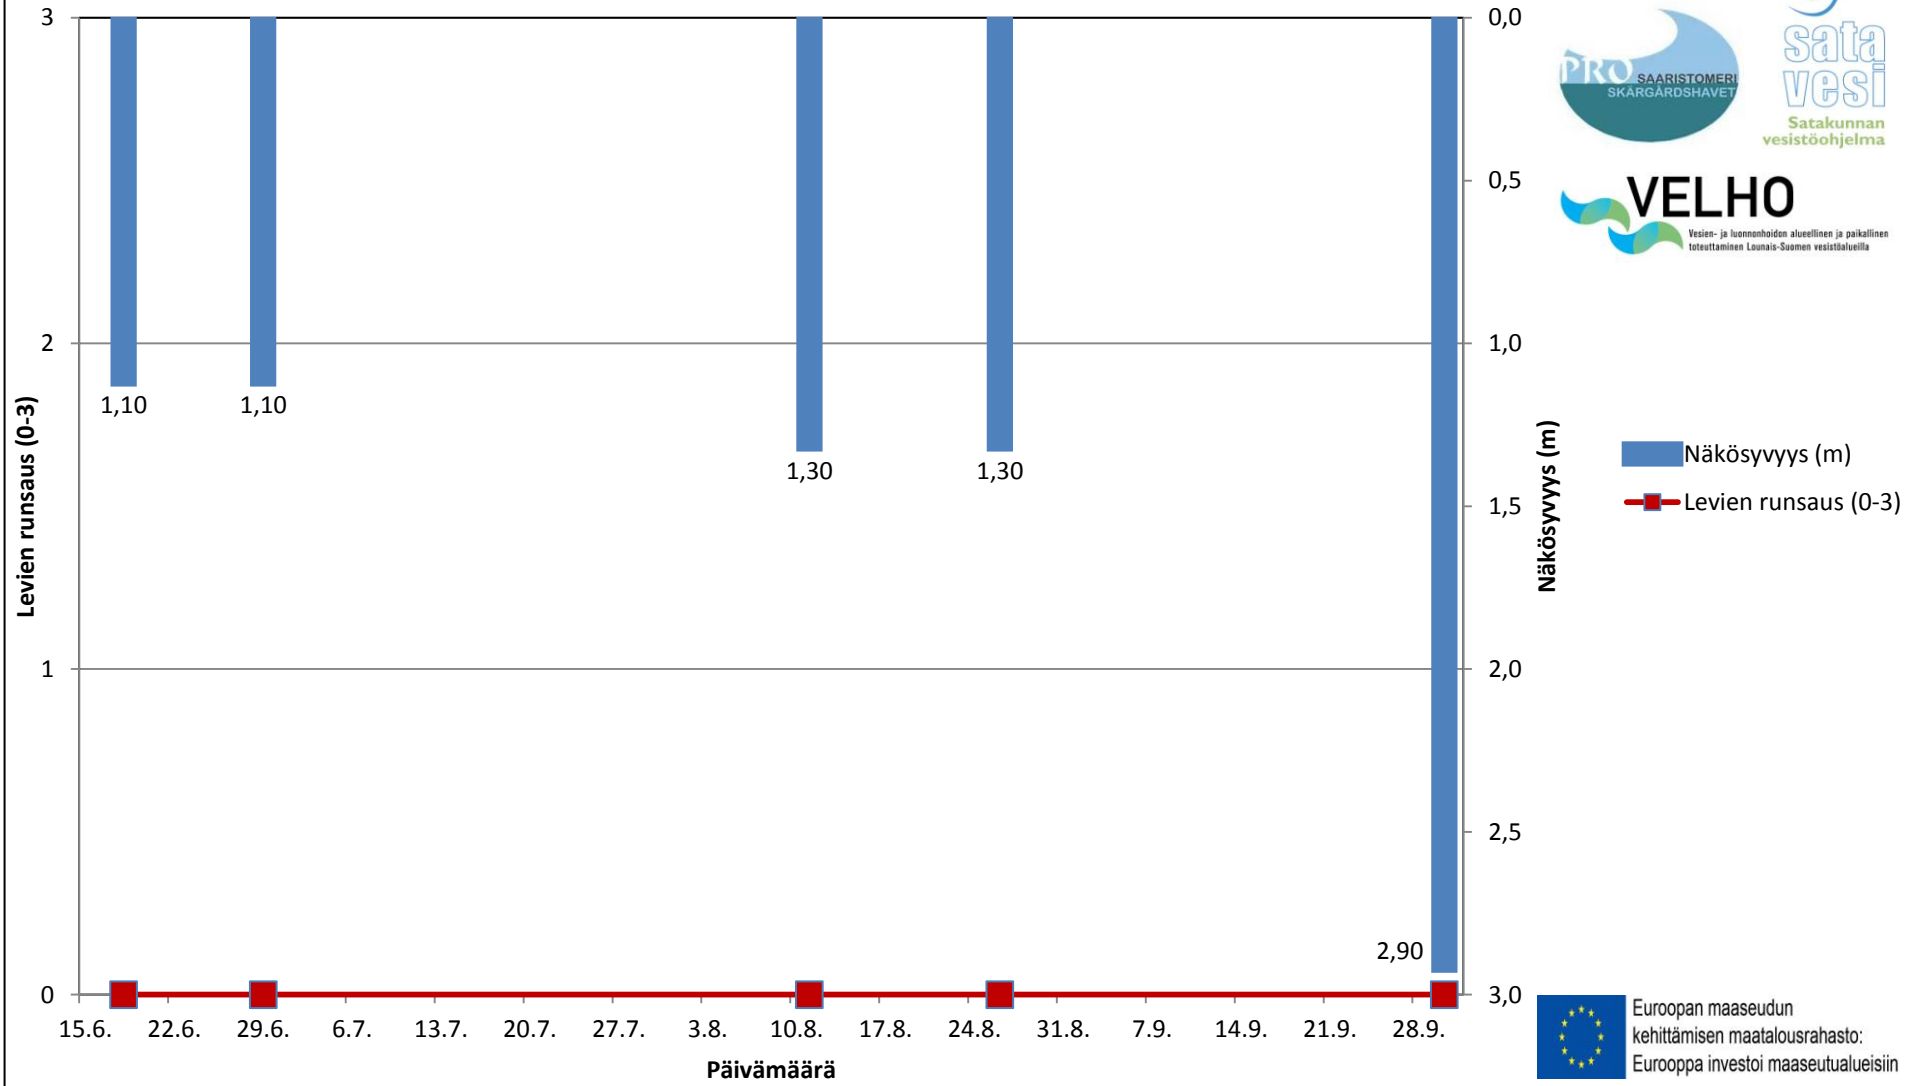

Reposaari/Keski-Paakari, Pori: levien runsaus ja näkösyvyys 2012

 Euroopan maaseudun kehittämisen maatalousrahoitus: Eurooppa investoi maaseutualueisiin