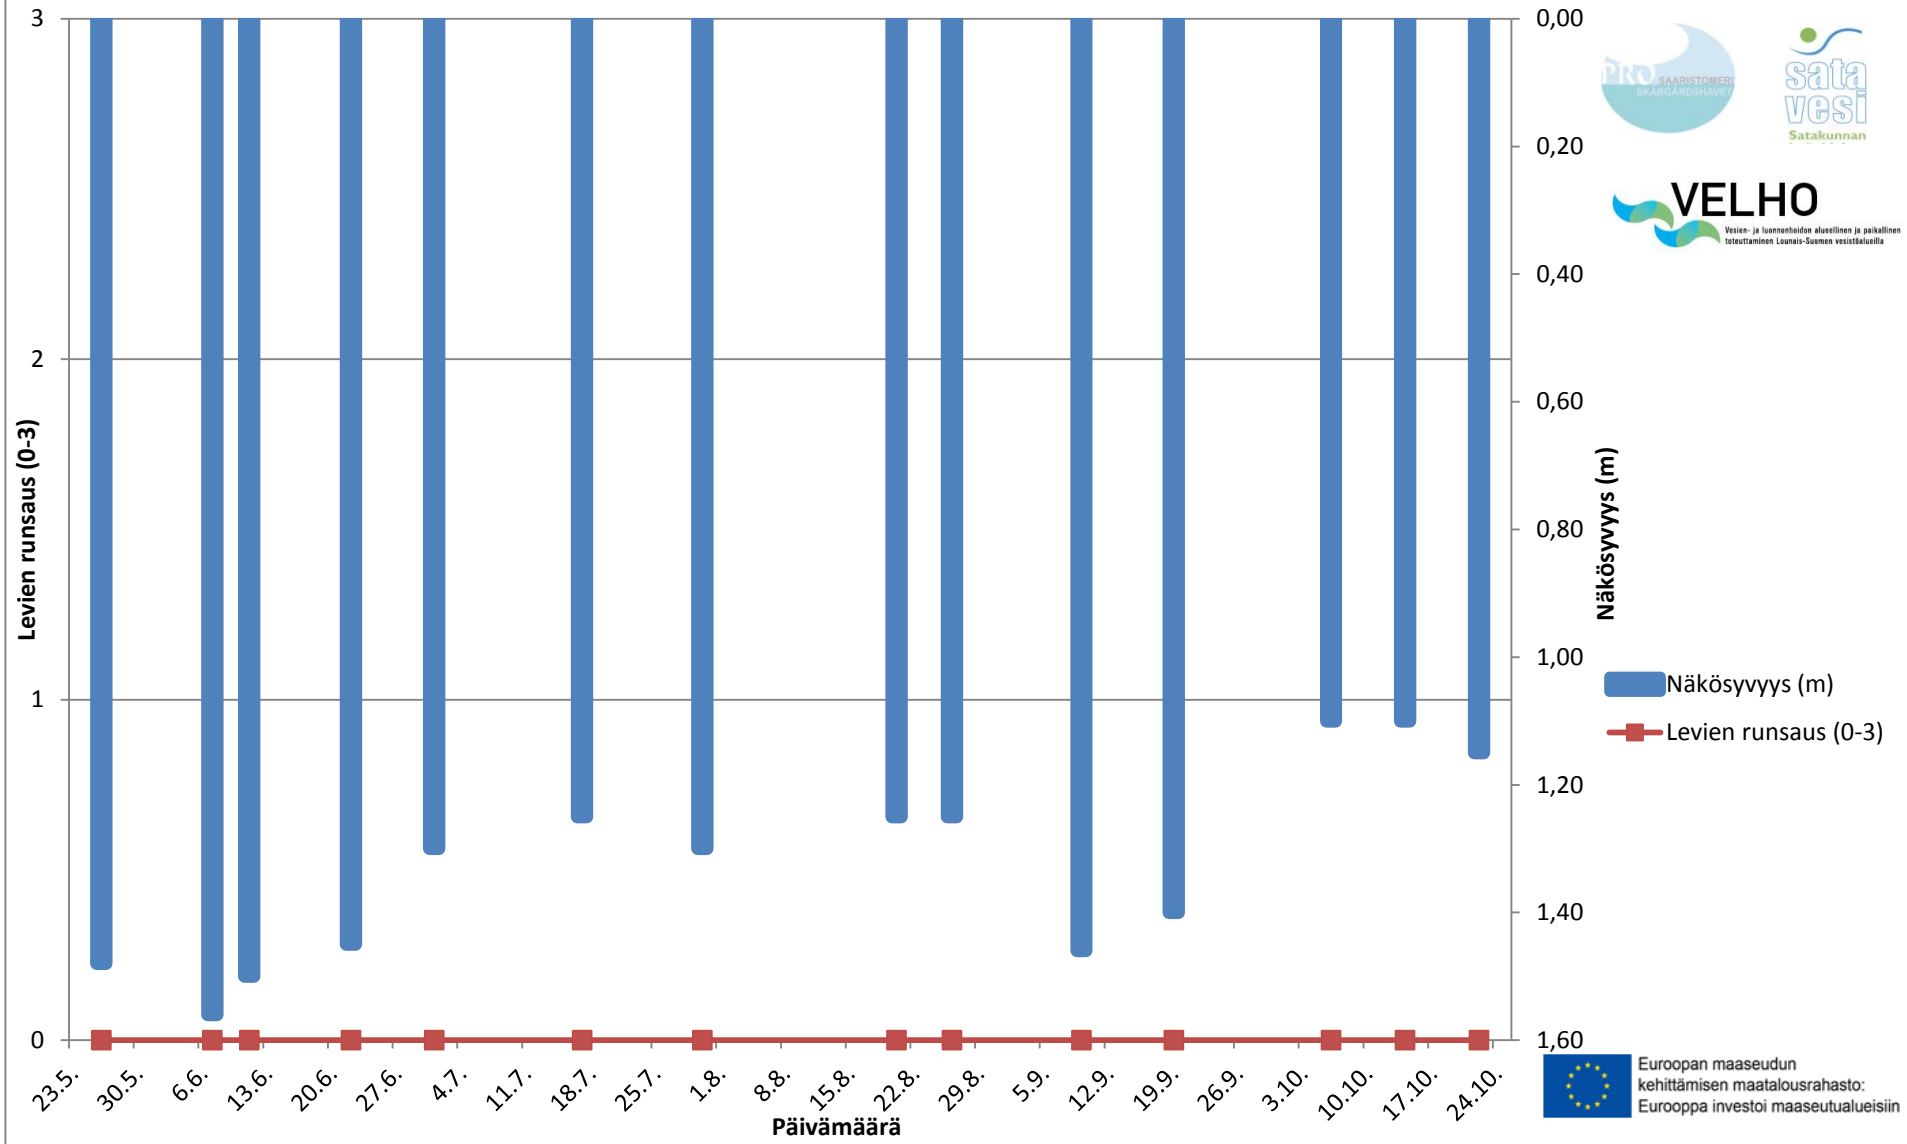

Lahnajärvi/Leväsjoki, Siikainen: levien runsaus ja näkösyvyys 2012

 Euroopan maaseudun kehittämisen maatalousrahasto: Eurooppa investoi maaseutualueisiin