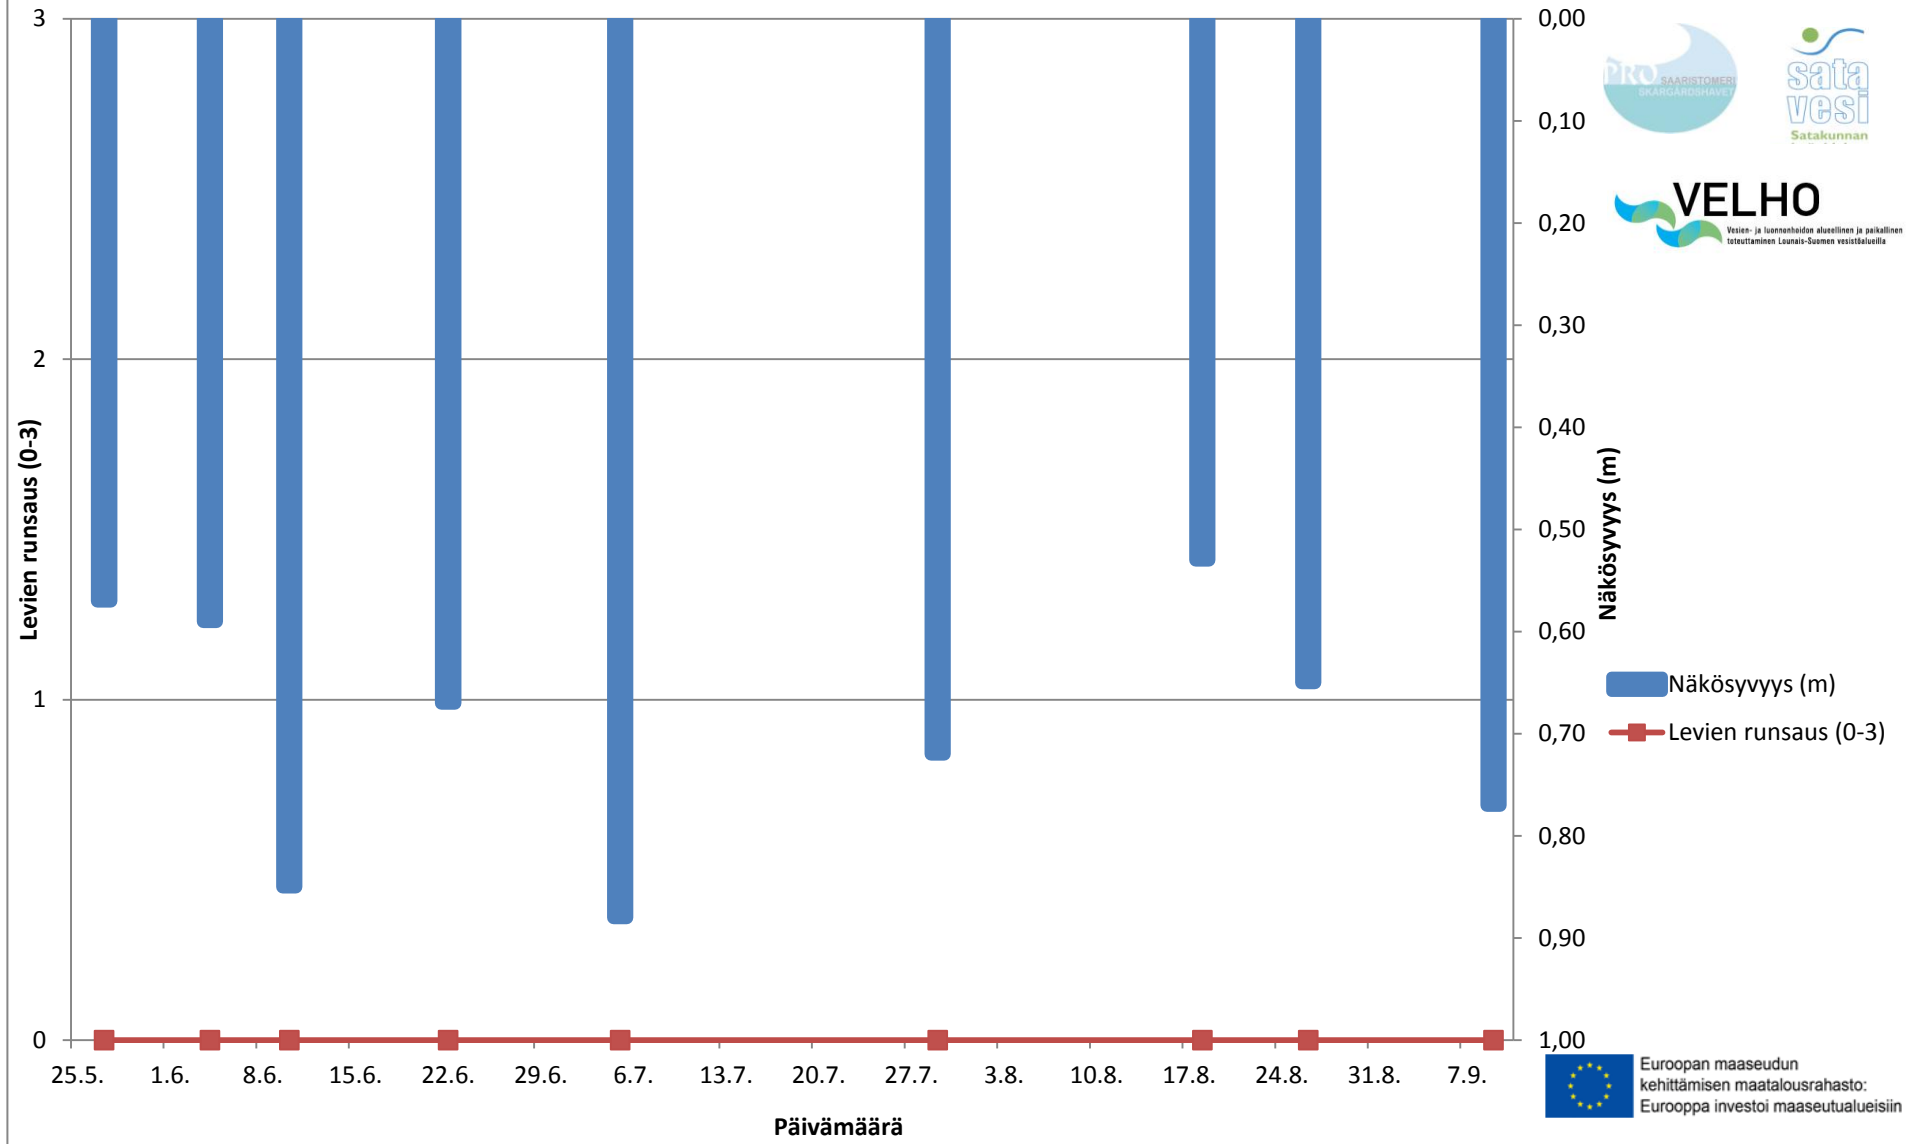

Kuivasjärvi, Parkano: levien runsaus ja näkösyvyys 2012

 Euroopan maaseudun kehittämisen maatalousrahasto: Eurooppa investoi maaseutualueisiin