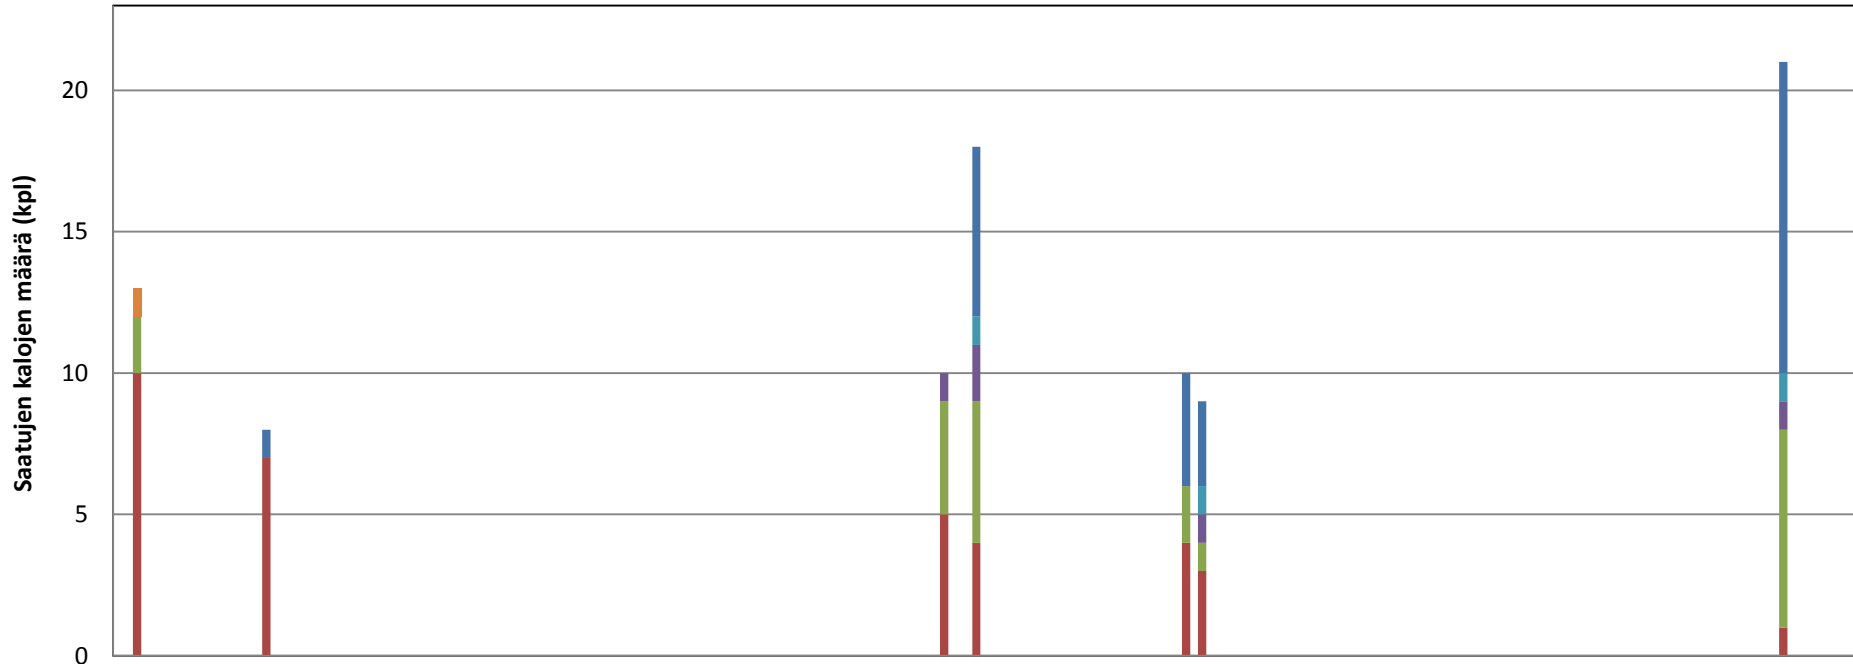

# Kalastuskirjanpito: Reposaari, Pori 2012

verkko

(verkkojen koot 30m x 1,2-1,6m x 18-45mm / pyyntiaika 12-21h)

Pyyntipäivä 20.6. 27.6. 4.7. 11.7. 18.7. 25.7. 1.8. 8.8. 15.8. 22.8. 29.8. 5.9. 12.9. 19.9. 26.9. 3.10.

	21.6.2012	29.6.2012	10.8.2012	12.8.2012	25.8.2012	26.8.2012	1.10.2012
■ särki		1		6	4	3	11
■ kolmipiikki	1						
■ silakka				1		1	1
■ säyne			1	2		1	1
■ pasuri	2		4	5	2	1	7
■ ahven	10	7	5	4	4	3	1

Euroopan maaseudun  
 kehittämisen maatalousrahasto:  
 Eurooppa investoi maaseutualueisiin