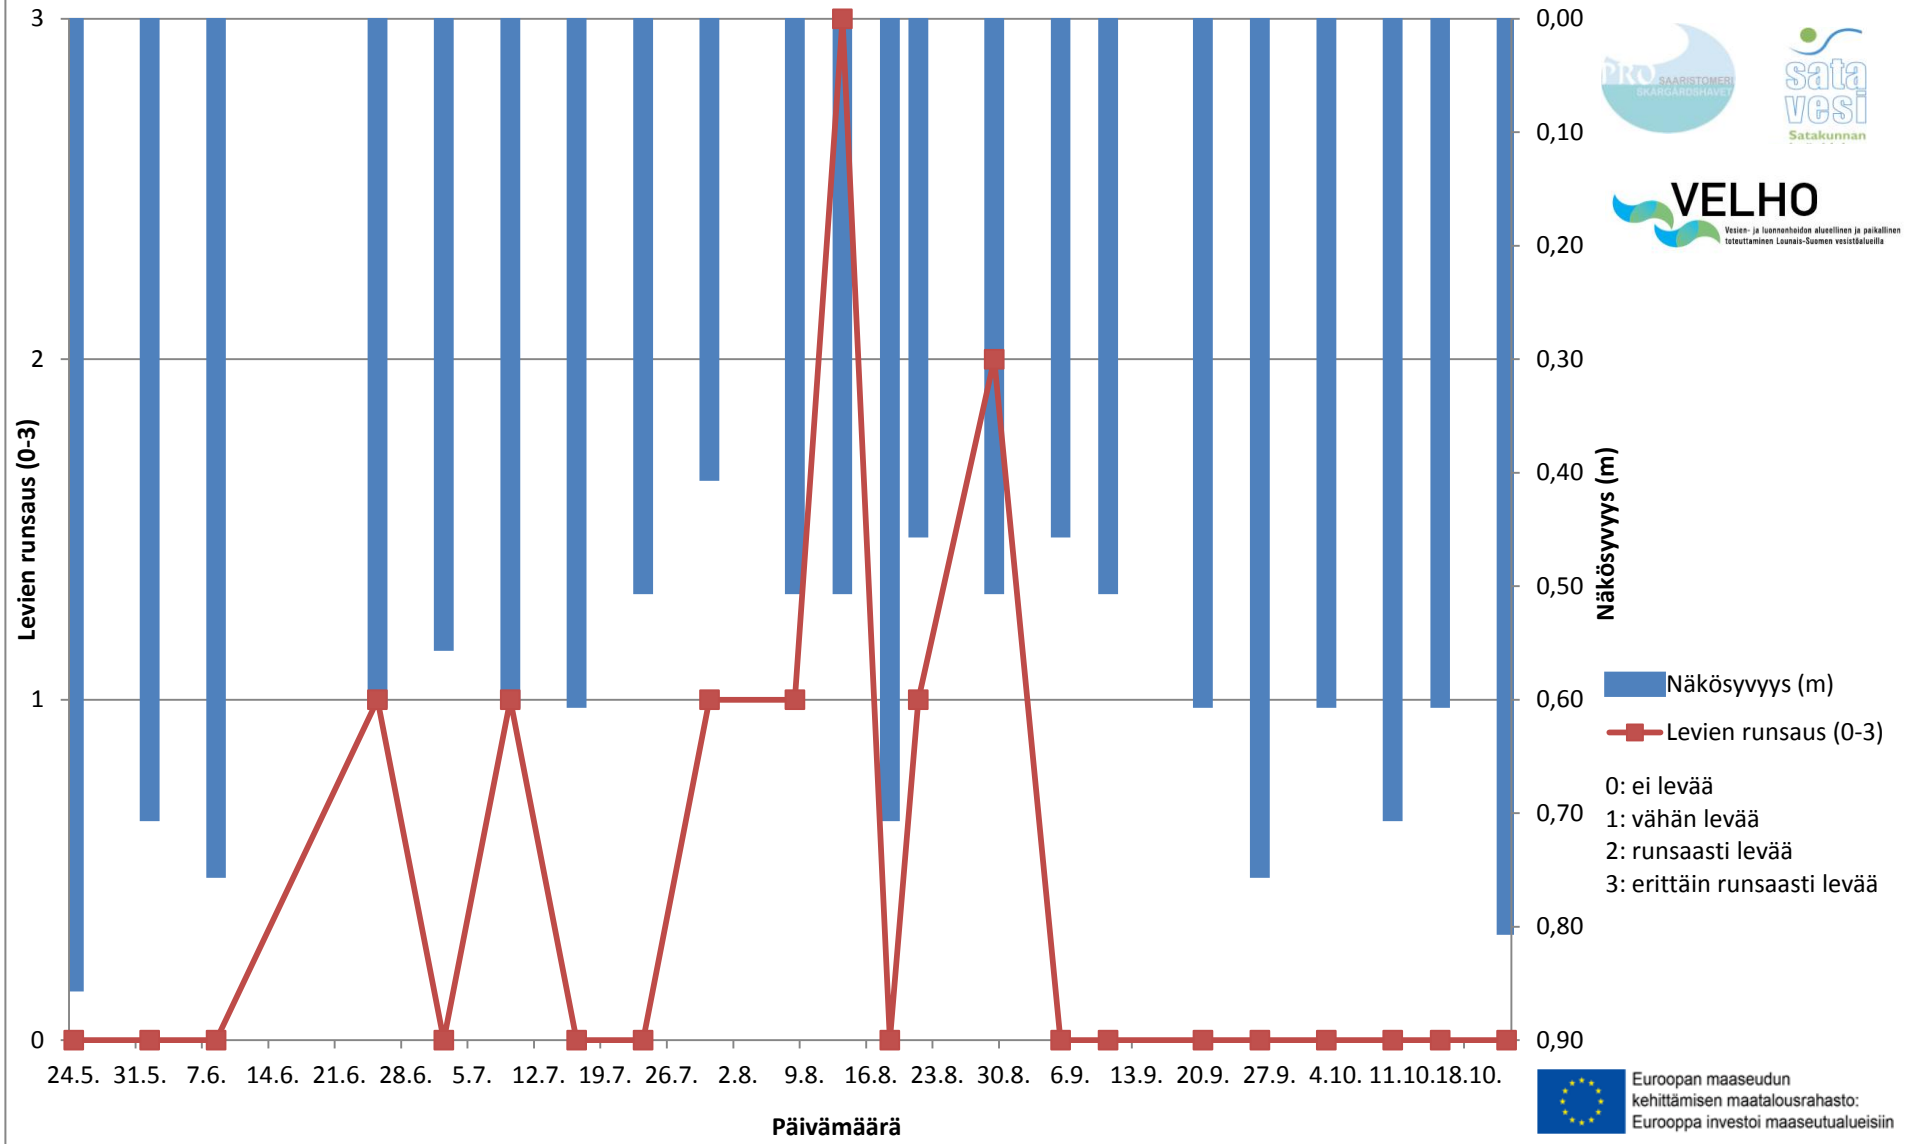

# Köyliönjärvi/Pappilanranta, Köyliö: levien runsaus ja näkösyvyys 2012

 Euroopan maaseudun kehittämisen maatalousrahasto: Eurooppa investoi maaseutualueisiin