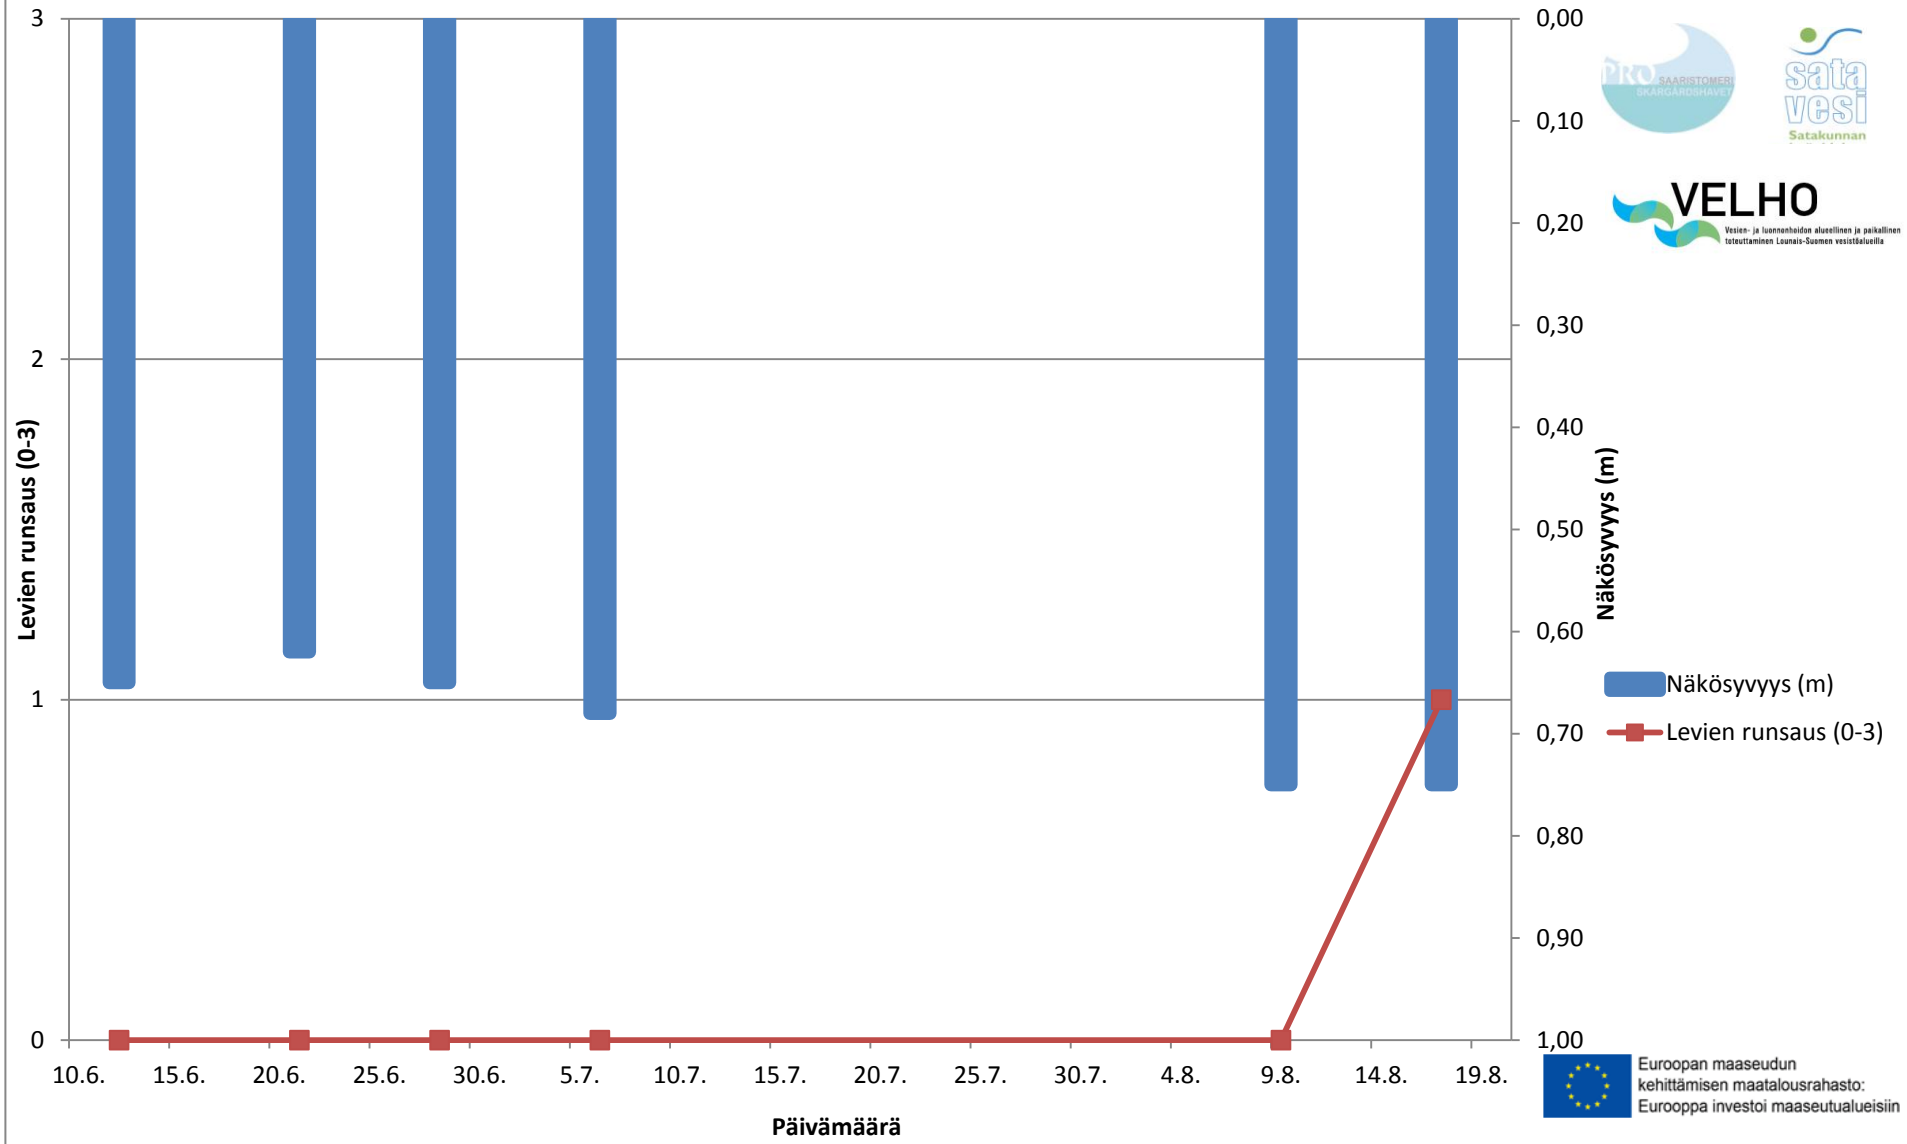

Isojärvi/Saunaniemi, Siikainen: levien runsaus ja näkösyvyys 2012

 Euroopan maaseudun kehittämisen maatalousrahasto: Eurooppa investoi maaseutualueisiin