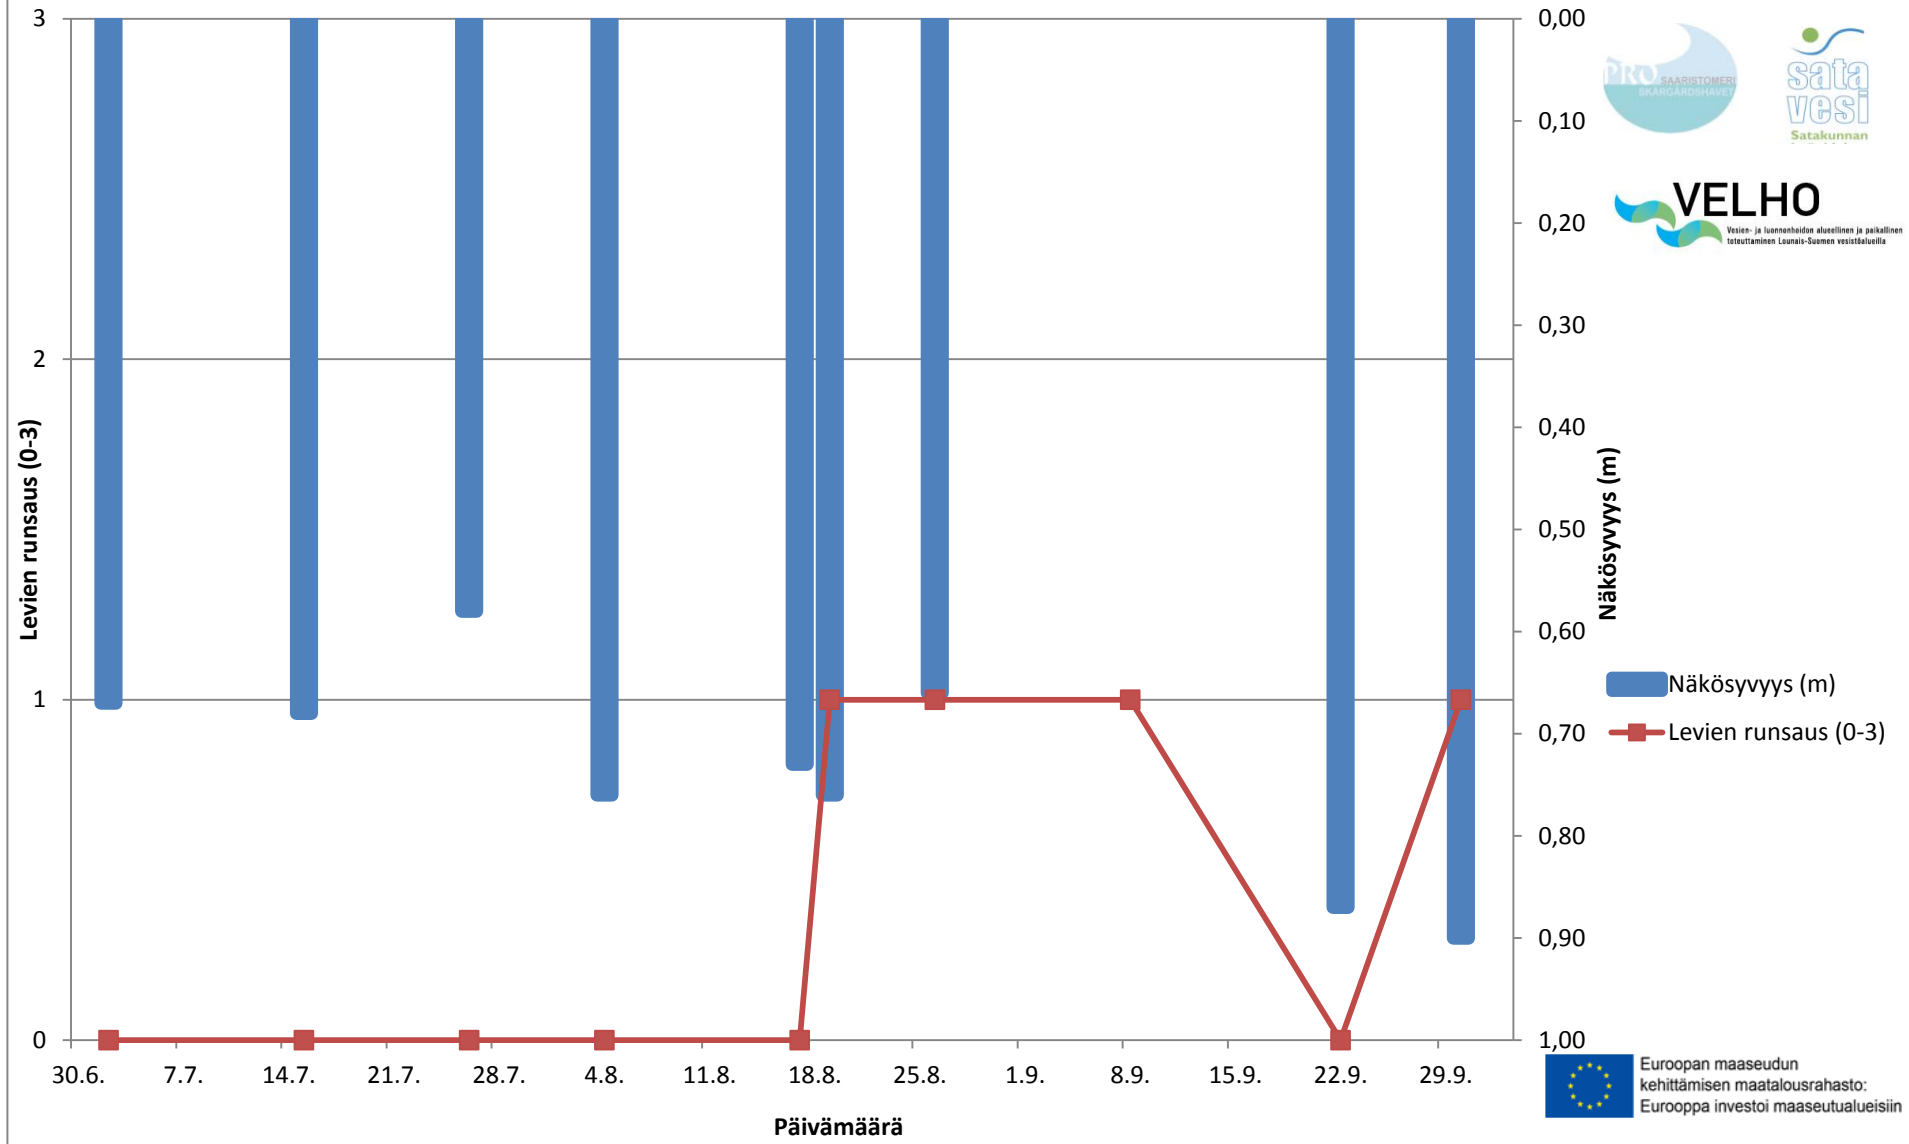

# Isojärvi/Lammintausta, Siikainen: levien runsaus ja näkösyvyys 2012

 Euroopan maaseudun kehittämisen maatalousrahasto: Eurooppa investoi maaseutualueisiin