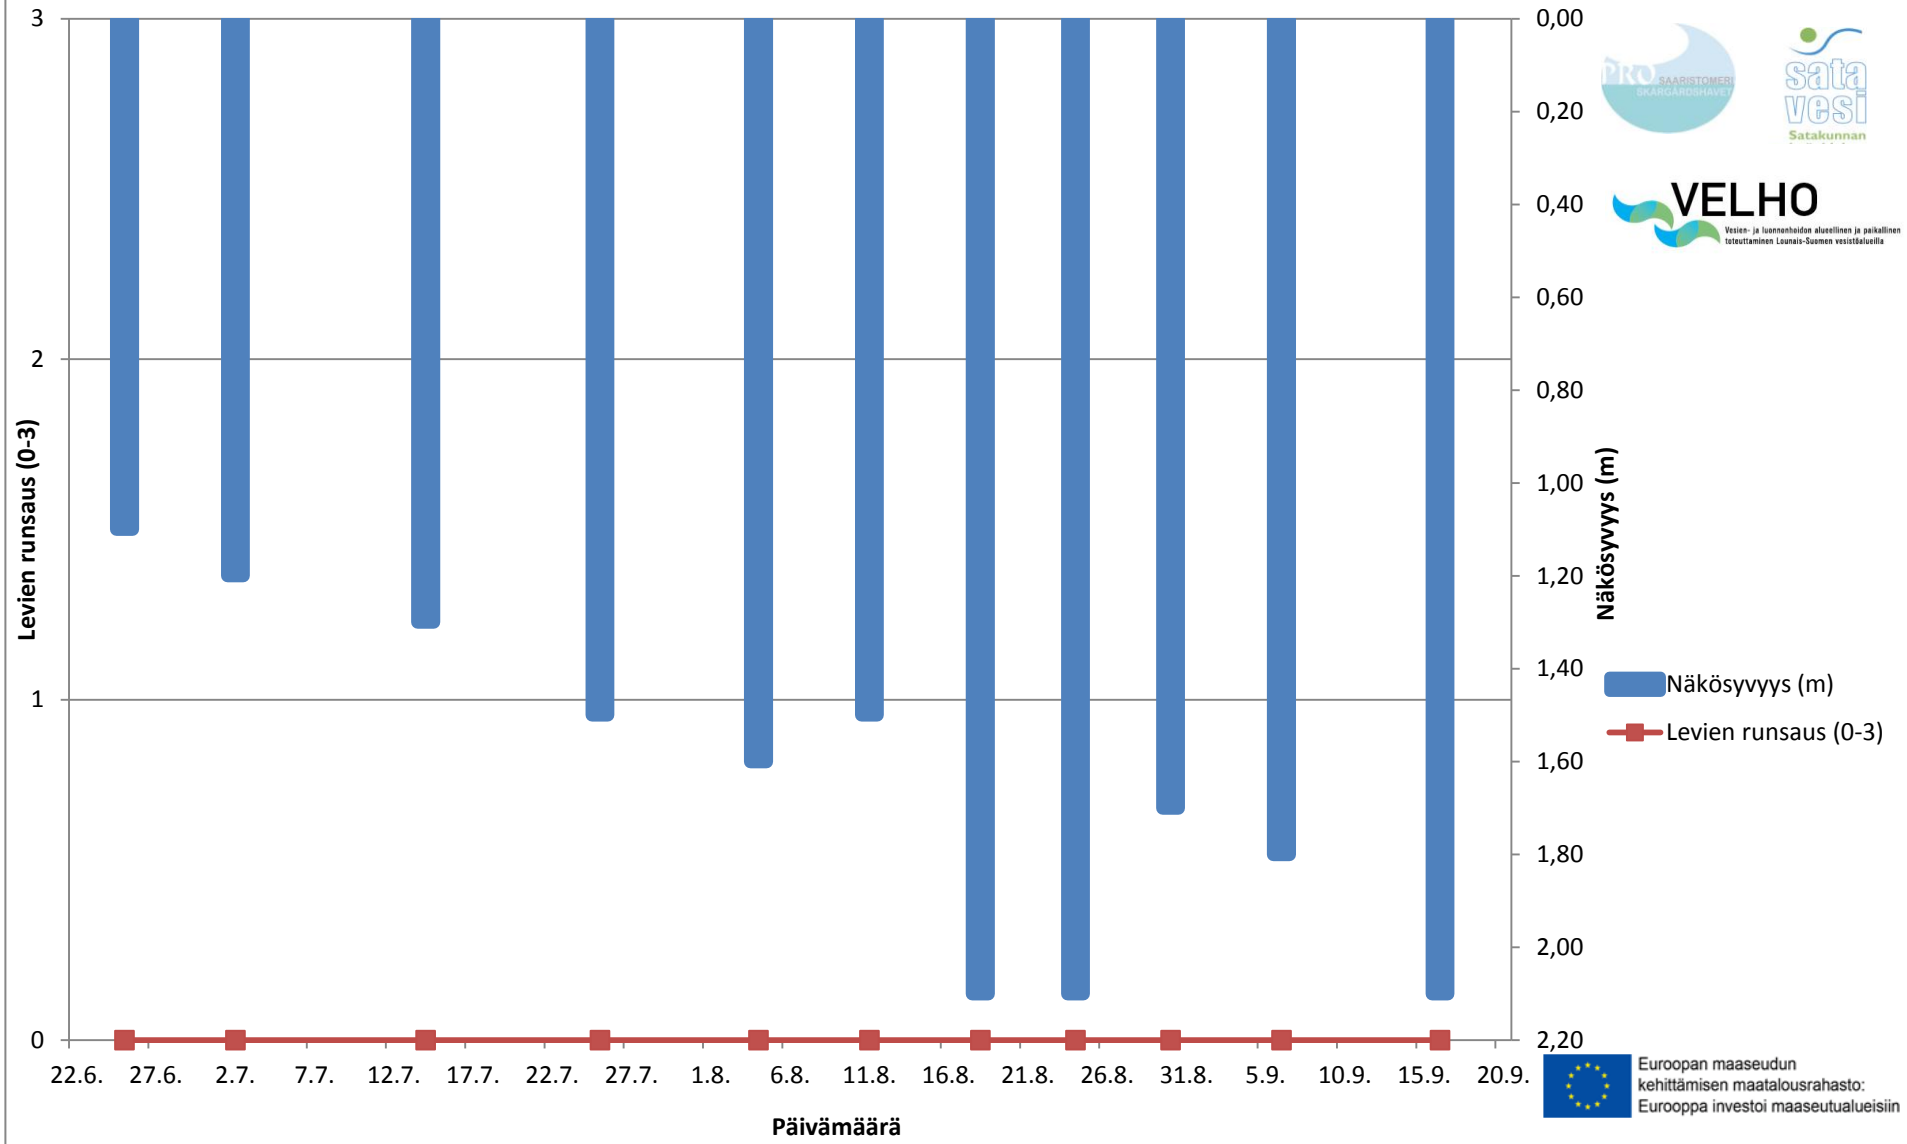

Aurejärvi, Parkano: levien runsaus ja näkösyvyys 2012

 Euroopan maaseudun kehittämisen maatalousrahasto: Eurooppa investoi maaseutualueisiin