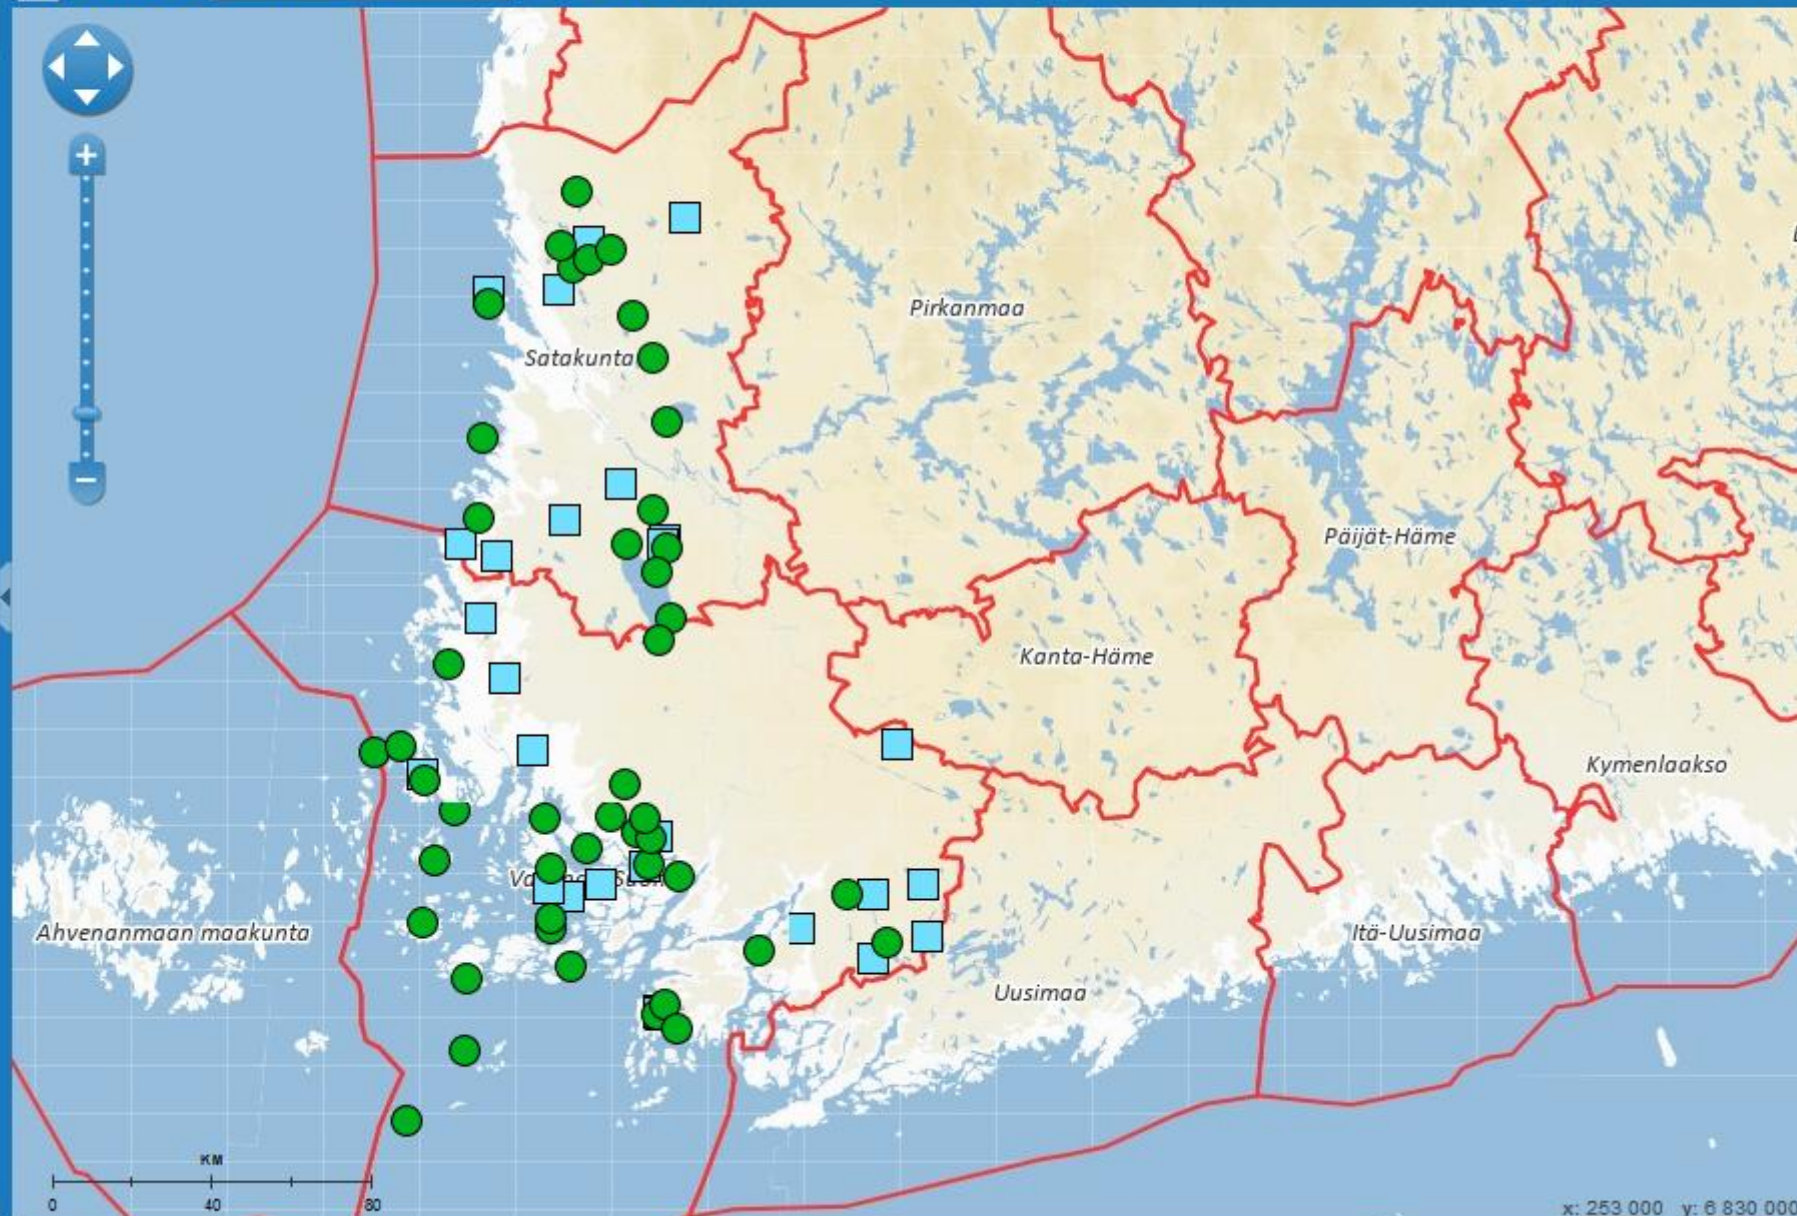

1 : 1 400 000

Etsi kartalta

Kunta, kaupunki tai kylänosa

Valitut aineistot

VELHO-vesistöseuranta 2011

Asetukset	Kuvaus	Selite

Vesistöseurantapistteet 2011:

Paikallinen tarkkailukohte

Leväseurantapistteet 2011:

Valtakunnallinen seuranta

Lounaispaikan pohjakartta

Asetukset	Kuvaus	Selite

Zoomaus: Metatiedot: