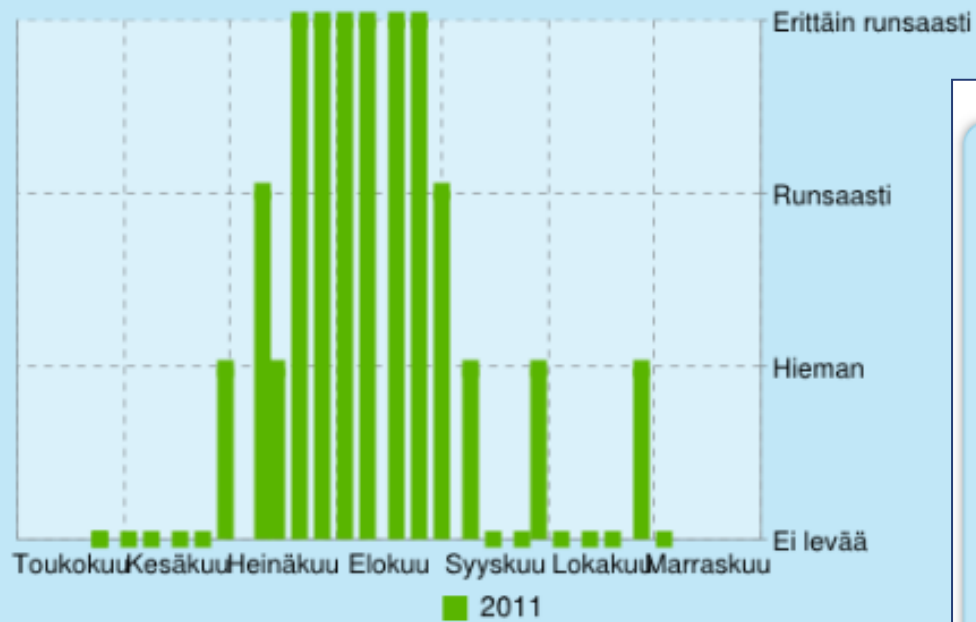

Levätilanne