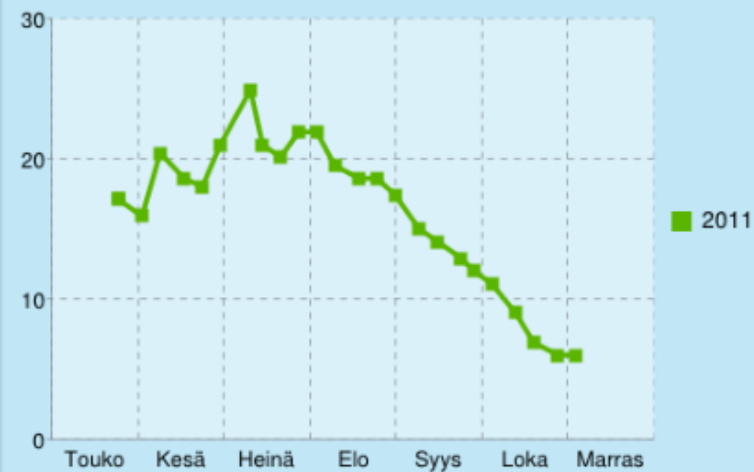

Pintaveden lämpötila