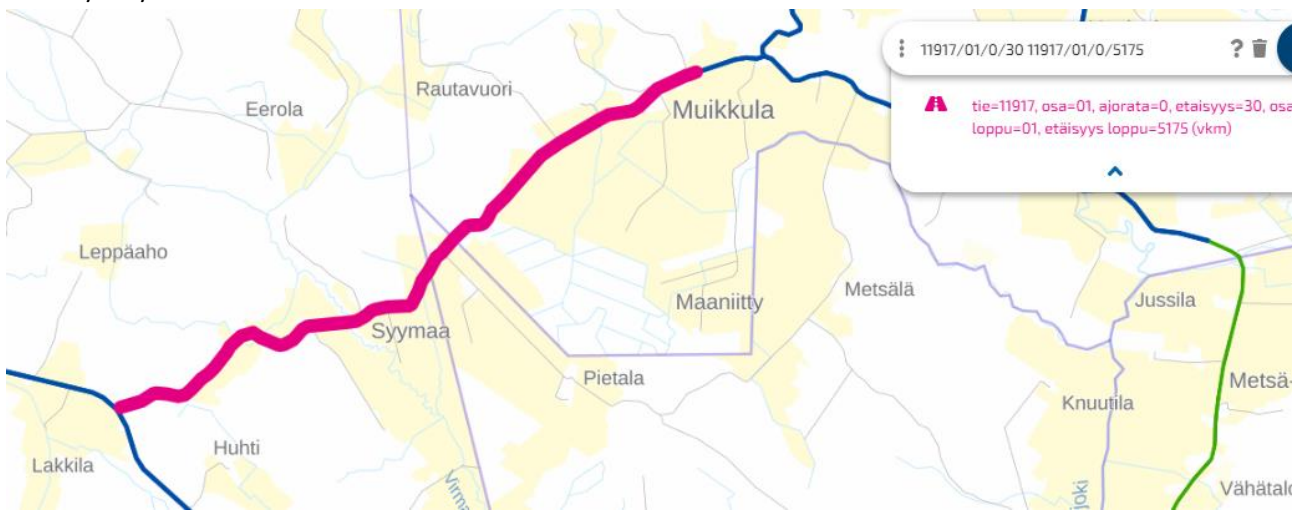

Kankkilantie 628, Askola – Puntarmäentie 630 – 1188, Myrskylä – Kankkilantie 710 -716, Myrskylä

Pituus n. 5,9 km

**Sulkuaika klo 14.35 – 21.30**

Yleistiedoksiantoa koskeva ilmoitus pidetään nähtävillä verkkosivuilla 11.7-10.8.2023. Asiaa koskevat mielipiteet tulee toimittaa nähtävillä oloaikana Uudenmaan ELY-keskuksen kirjaamoon, sähköpostiosoite: [kirjaamo.uusimaa@ely-keskus.fi](mailto:kirjaamo.uusimaa@ely-keskus.fi).

Kartta suljettavista maantiesuuksista:  
11921 / 01 / 40 – 6100

11917 / 01 / 30 – 5175

11833 / 01 / 0 - 7100

11829 / 01 / 30 – 5890