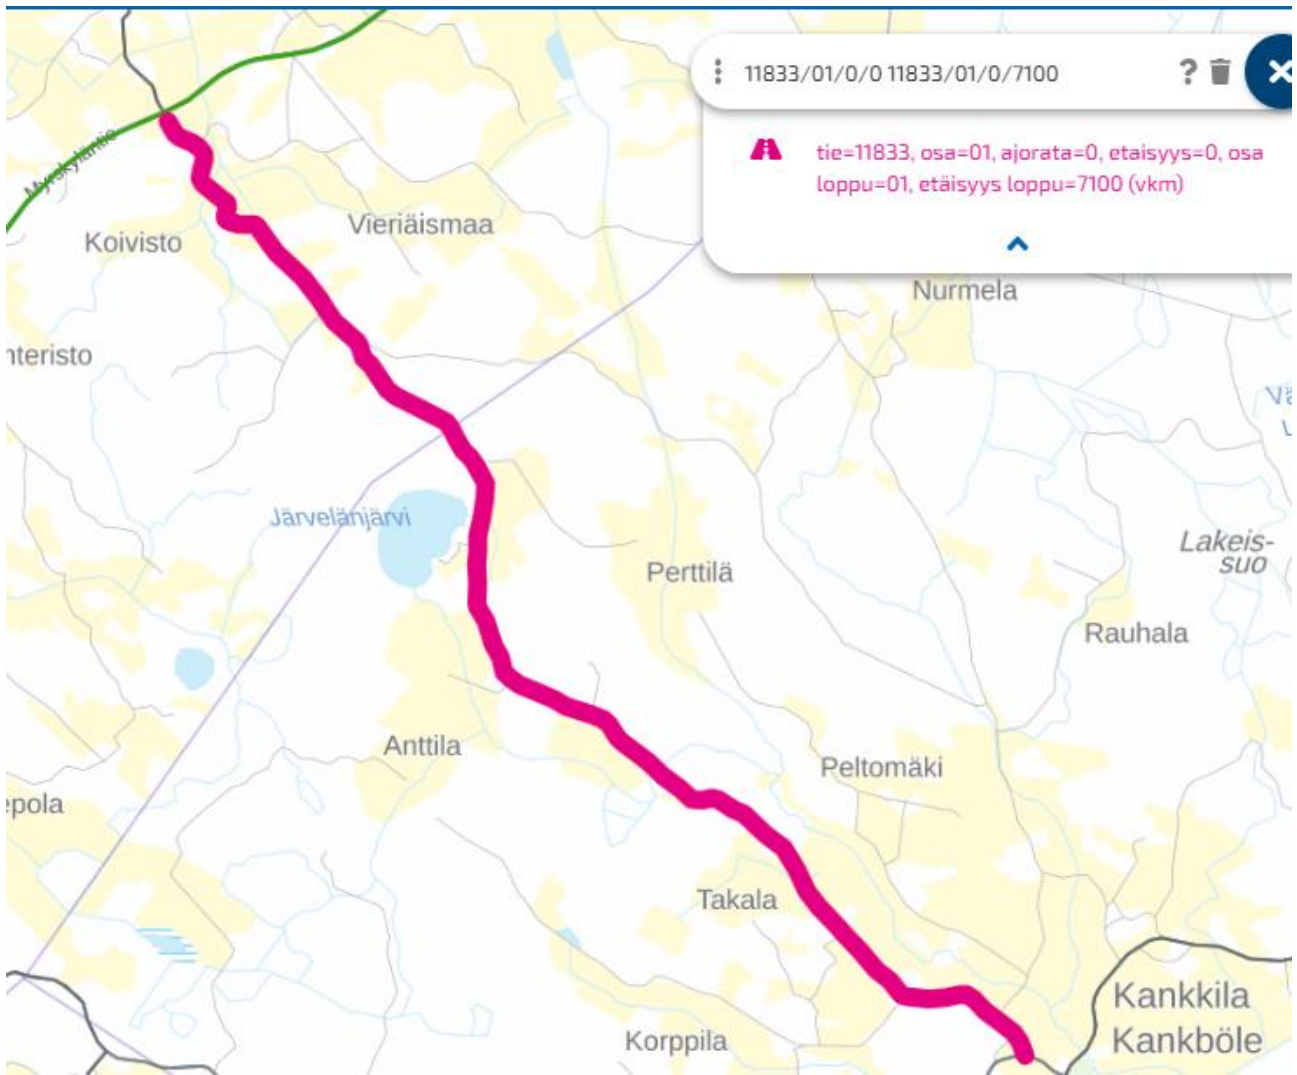

Tiedoksianto koskee tapahtumaa, joka järjestetään lauantaina 7.10.2023, Orimattilan kaupungin ja Askolan, Iitin, Lapinjärven, Pukkilan ja Myrskylän kunnan alueella.

Sulkeminen koskee seuraavia maanteitä:

Kartta suljettavista maantiesuuksista:  
11921 / 01 / 40 – 6100

11917 / 01 / 30 – 5175

11833 / 01 / 0 - 7100

11829 / 01 / 30 – 5890