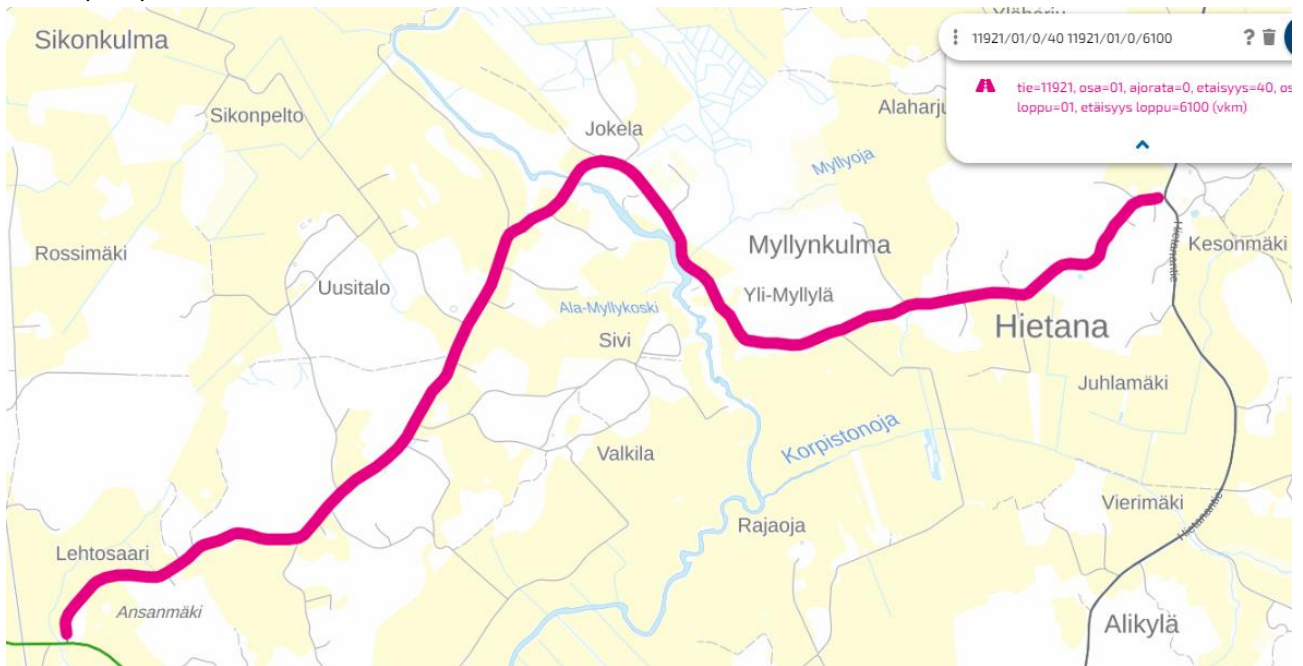

Kartta suljettavista maantiesuuksista:
11921 / 01 / 40 – 6100