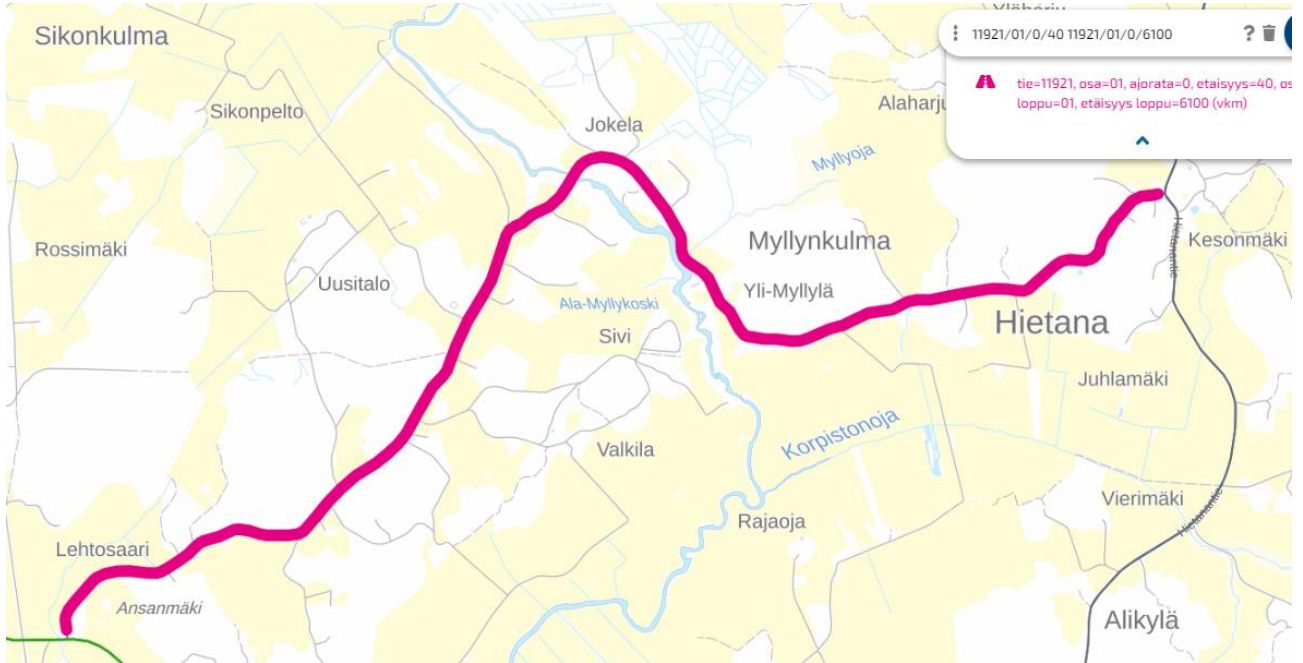

Lisätietopyynnöt (muut kuin asiakirjapyyntö) ja yhteydenotot Liikenteen asiakaspalvelun kautta p. 0295 020 600 (ark. klo 9-16, kesällä 9-14).

Kartta suljettavista tieosuuksista:

11921 / 01 / 40 – 6100