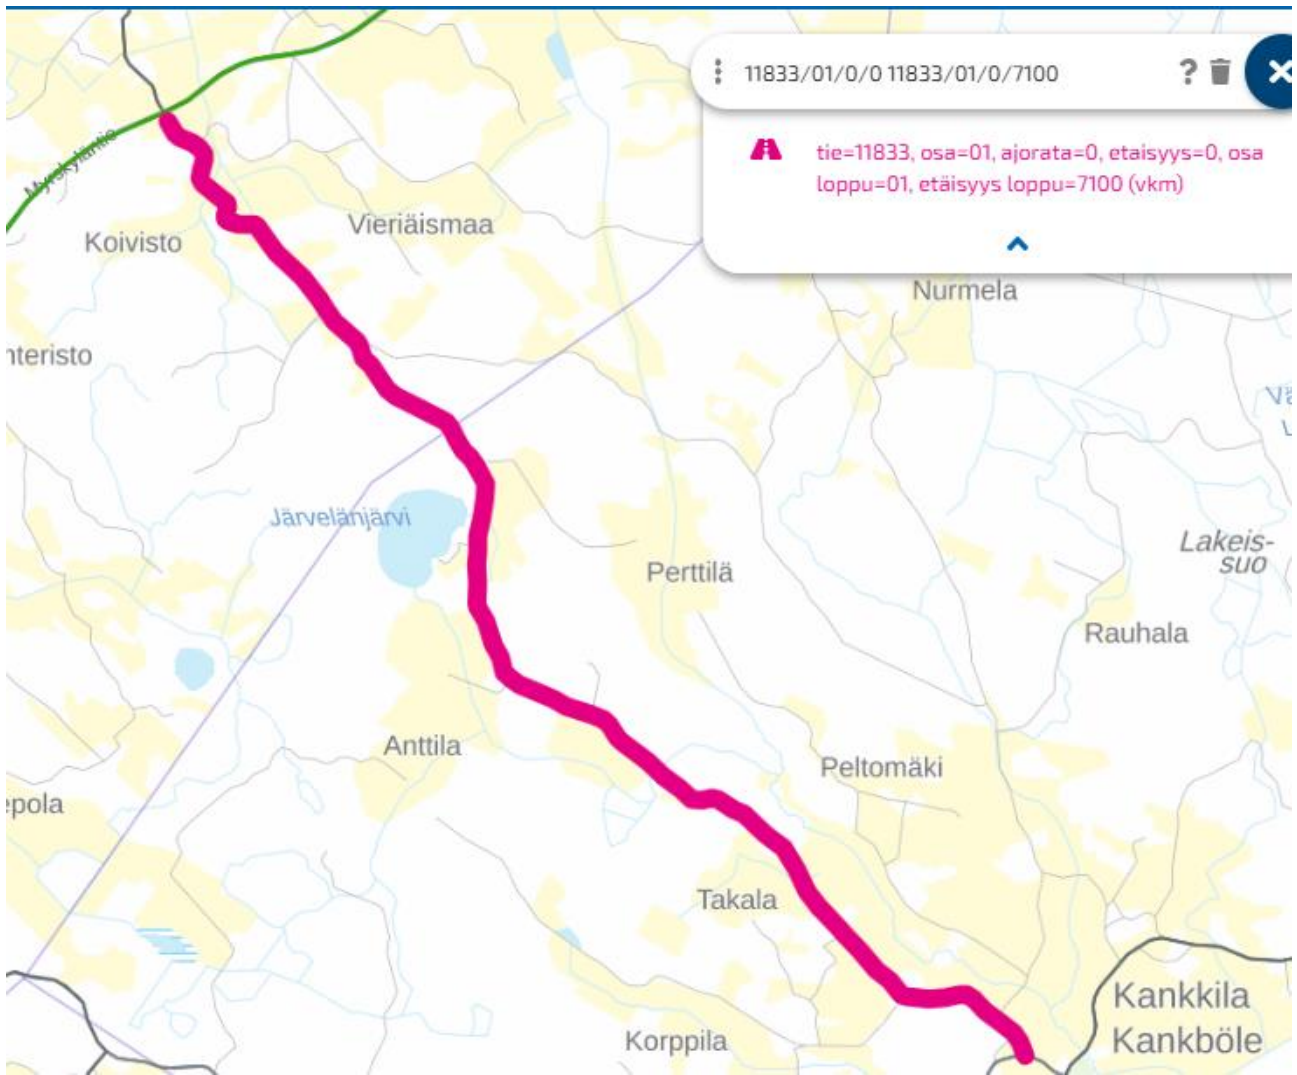

Tiedoksianto koskee tapahtumaa, joka järjestetään **lauantaina 7.10.2023**, Askolan, litin, Lapinjärven, Pukkilan, ja Myrskylän kunnan sekä Orimattilan kaupungin alueilla.

Sulkeminen koskee seuraavia maanteitä:

Kartta suljettavista tieosuuksista:

11921 / 01 / 40 – 6100

11917 / 01 / 30 – 5175

11833 / 01 / 0 - 7100

11829 / 01 / 30 – 5890