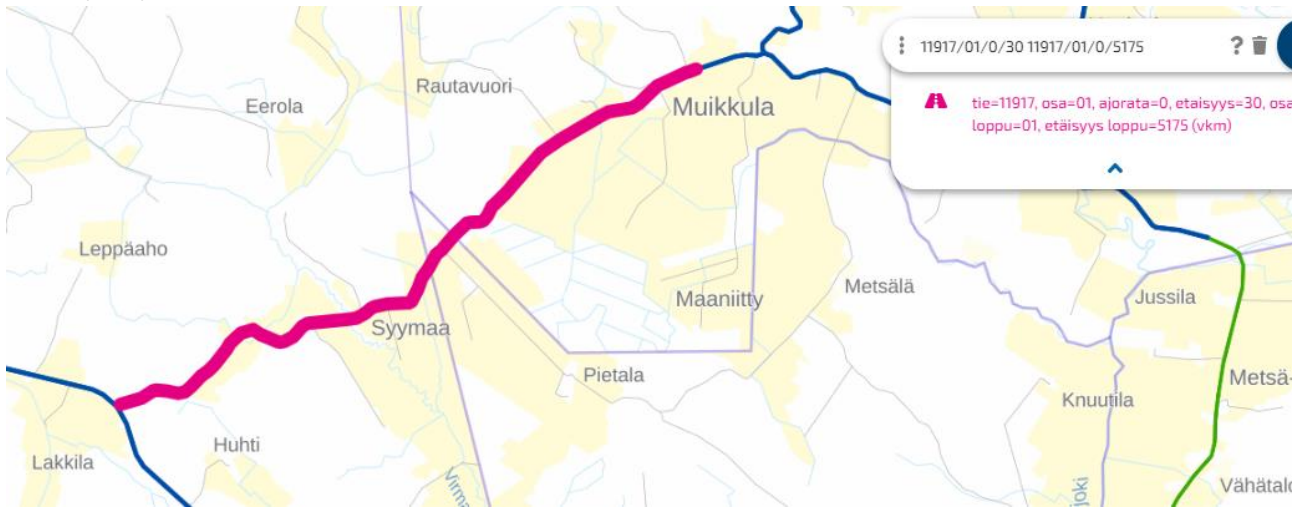

Tiedoksianto koskee tapahtumaa, joka järjestetään **lauantaina 7.10.2023**, Askolan, litin, Lapinjärven, Pukkilan, ja Myrskylän kunnan sekä Orimattilan kaupungin alueilla.

Sulkeminen koskee seuraavia maanteitä:

Kartta suljettavista tieosuuksista:

11921 / 01 / 40 – 6100

11917 / 01 / 30 – 5175

11833 / 01 / 0 - 7100

11829 / 01 / 30 – 5890