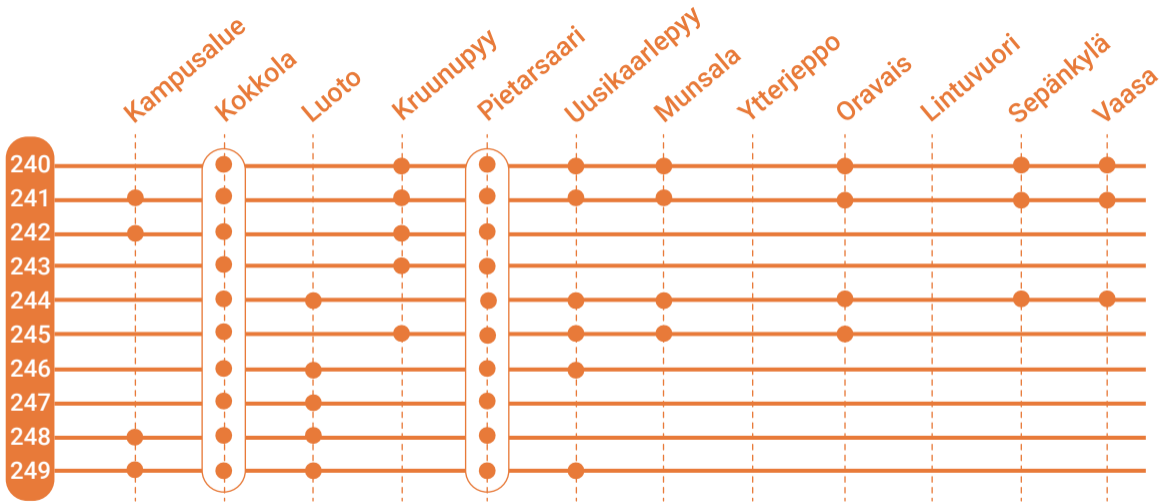

251

252

253

Perho Kivikangas Halsua Veteli Haarajoki Kiveläntie Peltokangas Vimpeli Jami Vimpeli Lappajärvi

T Tarvittaessa V Vaihdollinen yhteys

A & P Taipale Oy

Antti Kangas Oy

Dahl Linjaliikenne Oy

Liikenne Huovari Oy

221

Toholampi

Kannus

Rahkonen

Ullava

Herronen

Kälviä