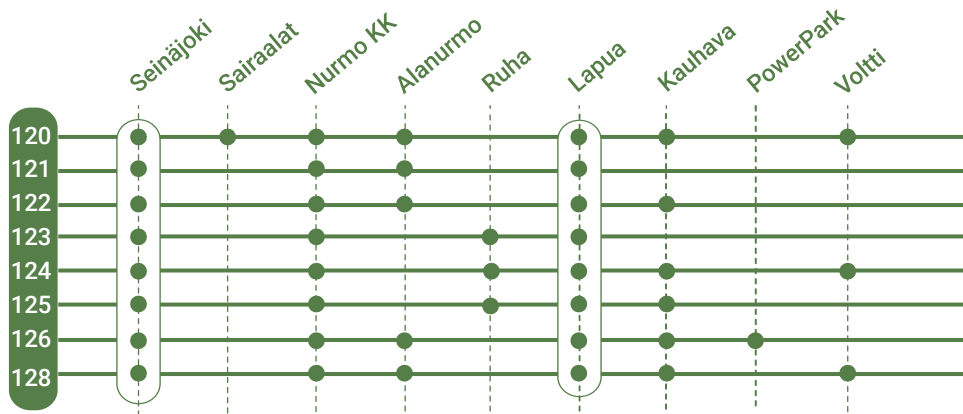

Härmän Liikenne Oy