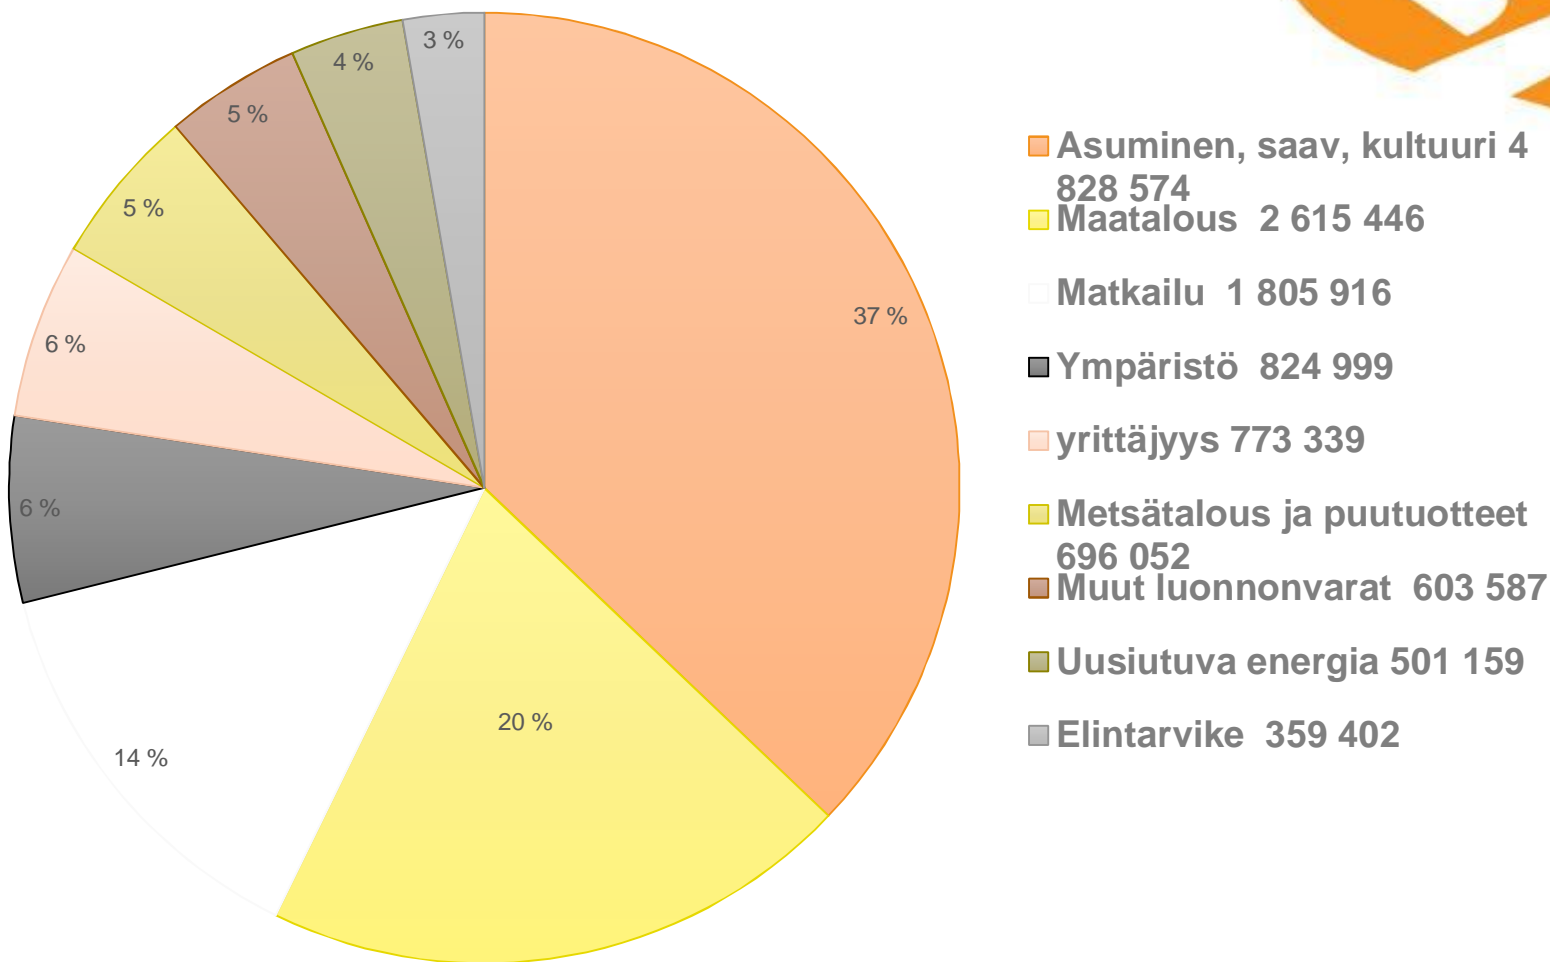

Rahoitus POP maaseutusuunnitelman painopisteittäin