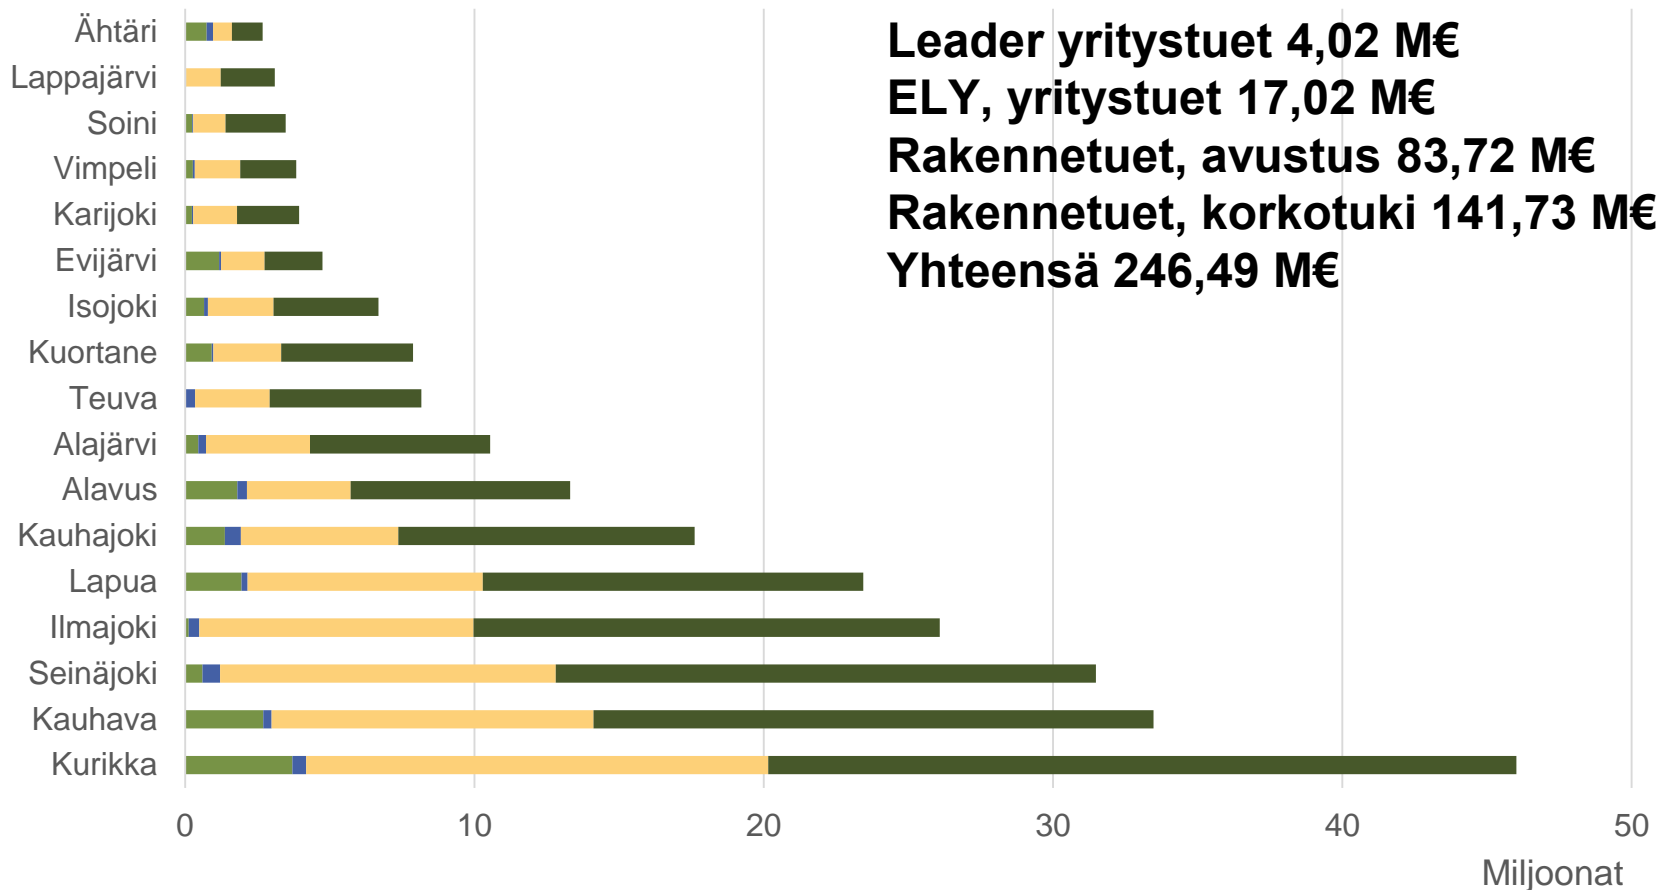

# Maatalouden rakennetuet 2014 -2020

**\*avustukset 83,72 M€, korkotukilainat 141,73 M€  
yhteensä 225,45 M€  
tukipäätöksiä 2135 kpl**

# Maaseutuohjelma rakennetuet 2014-2020

Avustus 83,72 M€ ja korkotuki 141,73 M€

Tilanne 31.12.2018

# Maaseutuohjelma 2014-2020

Tilanne 31.12.2018

■ Yritystuki ■ LEADER, yritystuki ■ Rakennetuki, avustus ■ Rakennetuki, korkotuki