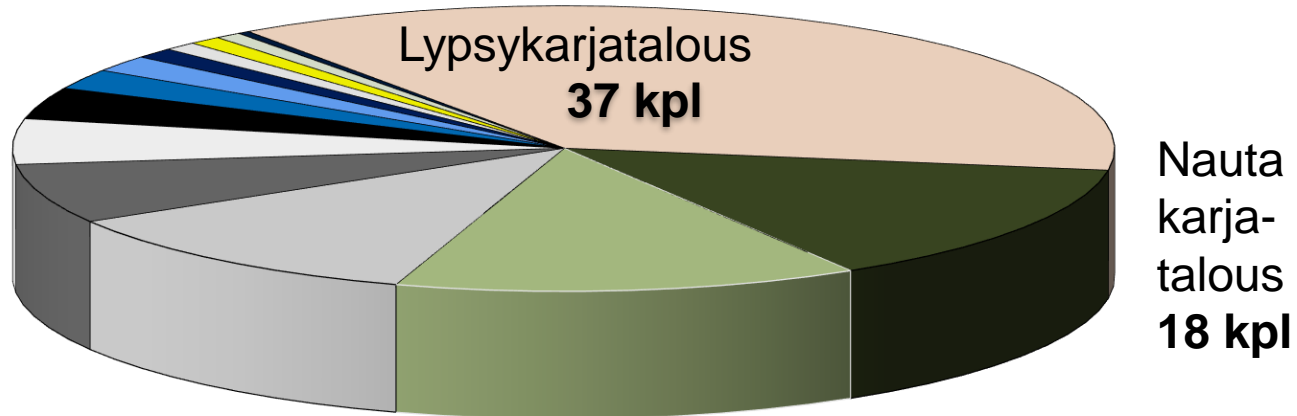

Maatalouden rakennetuet 2018

***avustukset 28,33 M€, korkotukilainat 41,94 M€
yhteensä 70,27 M€
tukipäätöksiä 405 kpl**