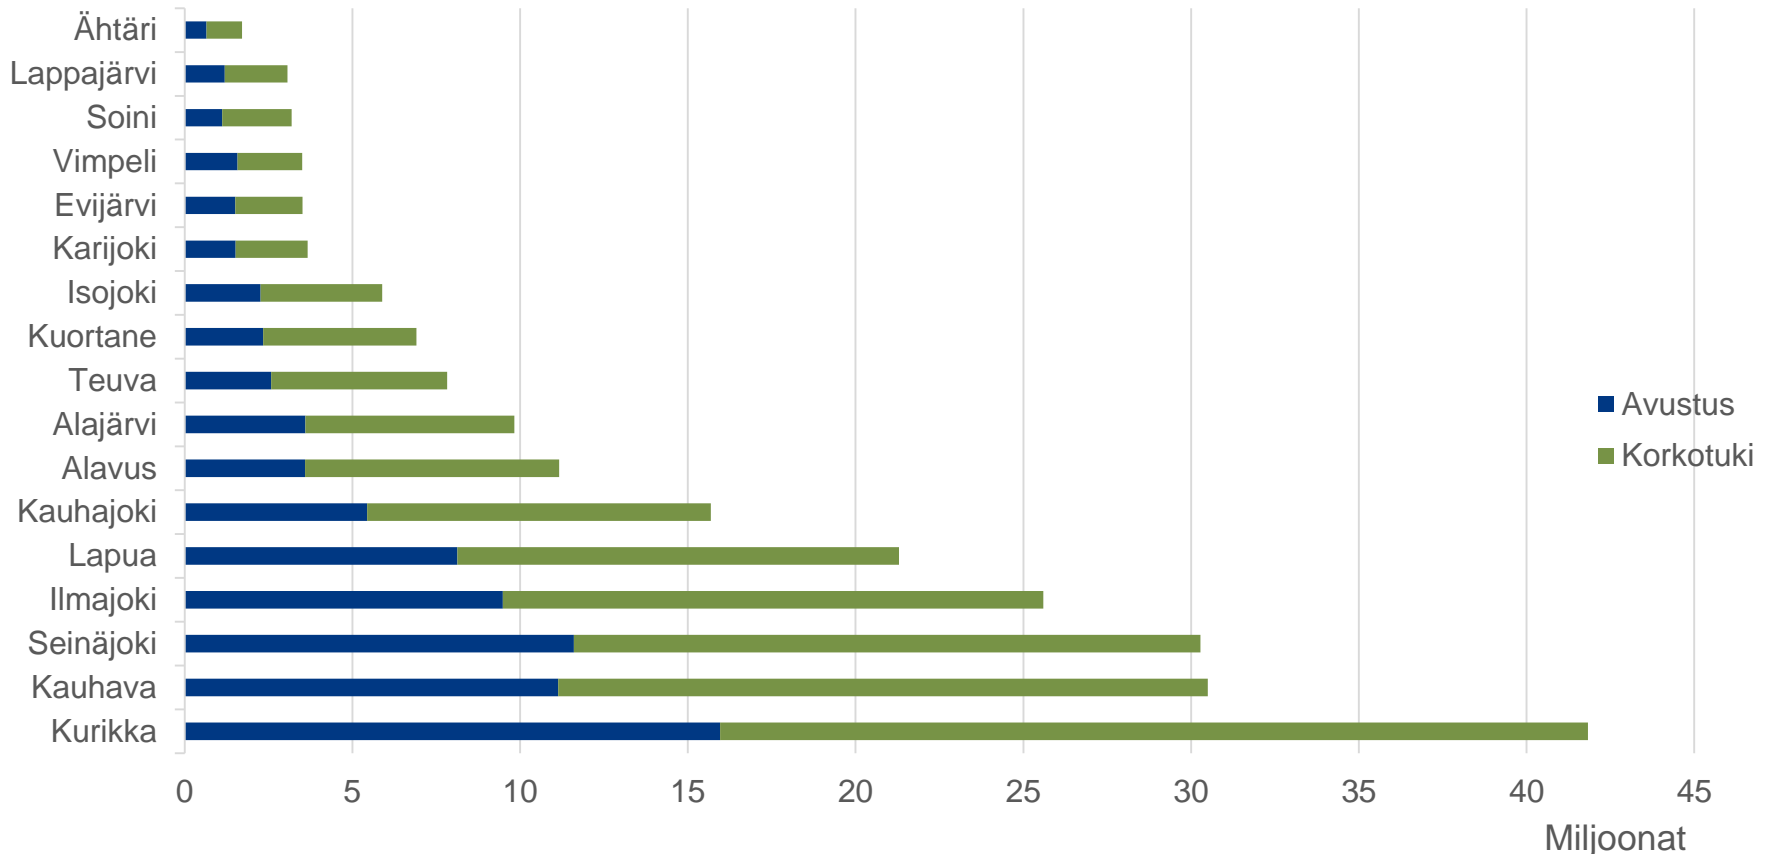

# Maatalouden rakennetuet 2018

**\*avustukset 28,33 M€, korkotukilainat 41,94 M€  
yhteensä 70,27 M€  
tukipäätöksiä 405 kpl**

# Maatalouden rakennetuet 2014 -2020

**\*avustukset 83,72 M€, korkotukilainat 141,73 M€  
yhteensä 225,45 M€  
tukipäätöksiä 2135 kpl**

# Maaseutuohjelma rakennetuet 2014-2020

Avustus 83,72 M€ ja korkotuki 141,73 M€

Tilanne 31.12.2018

# Maaseutuohjelma 2014-2020

Tilanne 31.12.2018

■ Yritystuki ■ LEADER, yritystuki ■ Rakennetuki, avustus ■ Rakennetuki, korkotuki