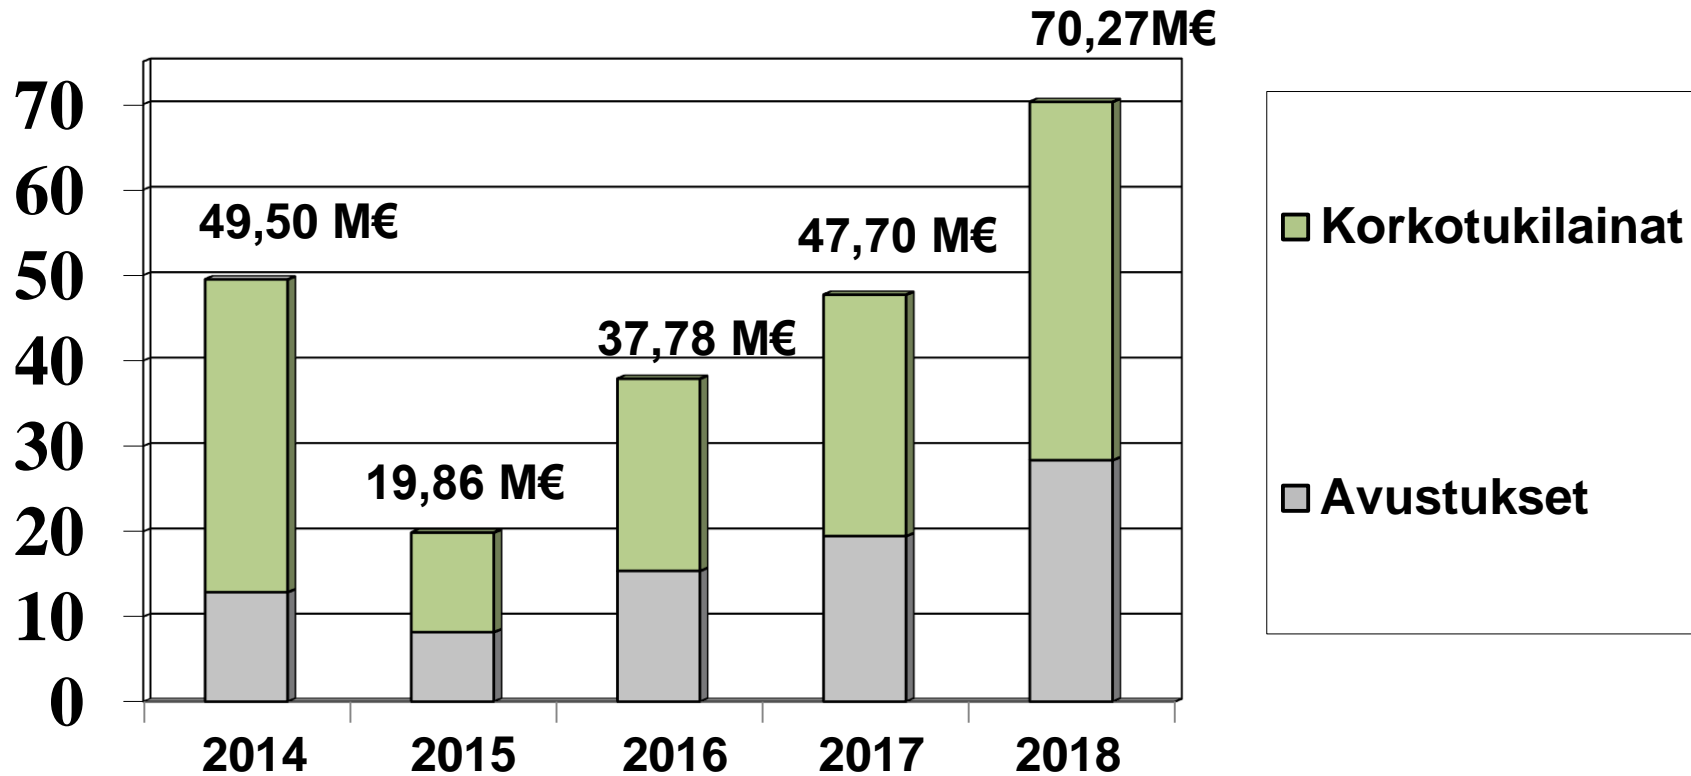

# Maatalouden rakennetuet 2014 – 2020 Etelä-Pohjanmaa

Etelä-Pohjanmaan ELY-keskus  
Hanna Mäkimantila  
Kehittämispäällikkö

Tilanne 31.12.2018

# Maatalouden rakennetuet

2014 - 2020 tilanne 31.12.2018