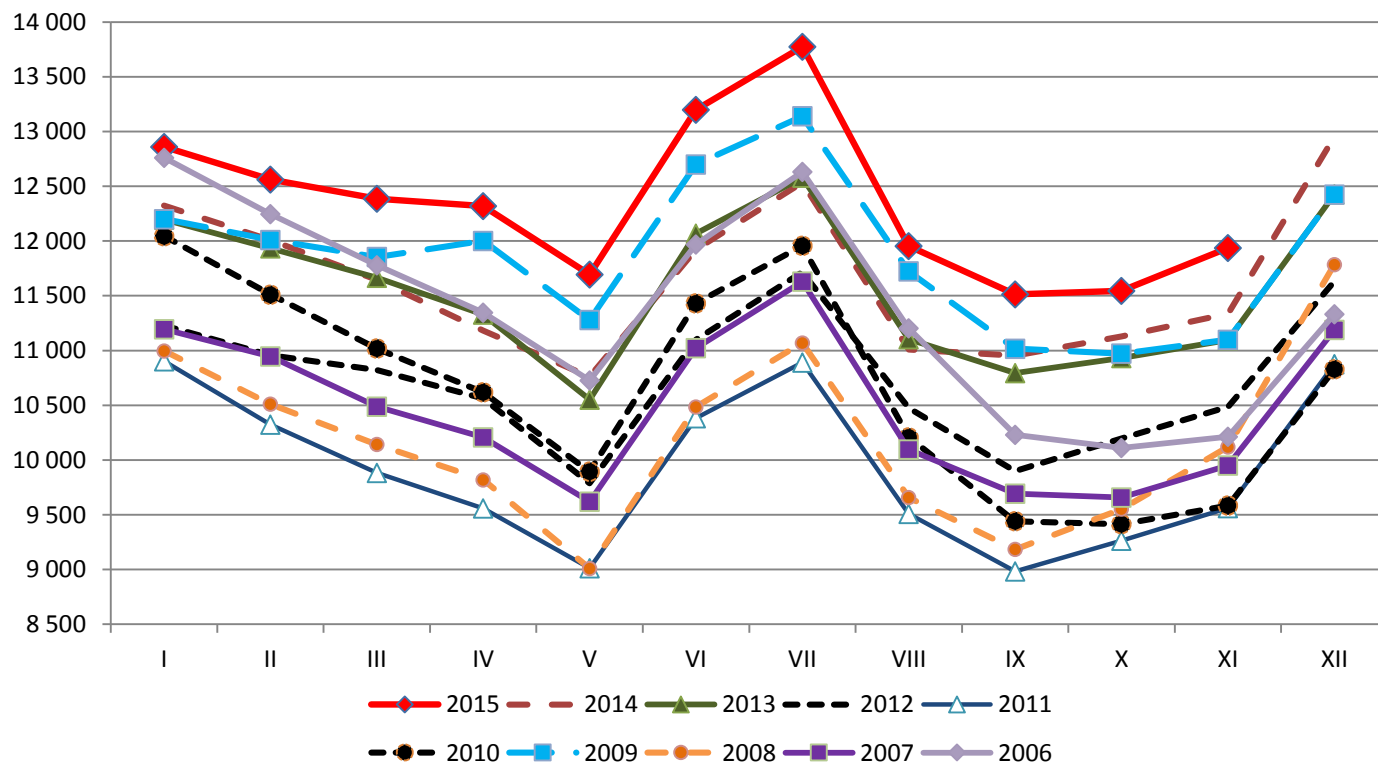

## Työttömät työnhakijat Pohjois-Karjalassa 2006-2015

Lähde: TEM, työnvälitystilastot

## Työttömien osuus työvoimasta kunnittain, marraskuu 2015

Lähde: TEM, työnvälitystilastot