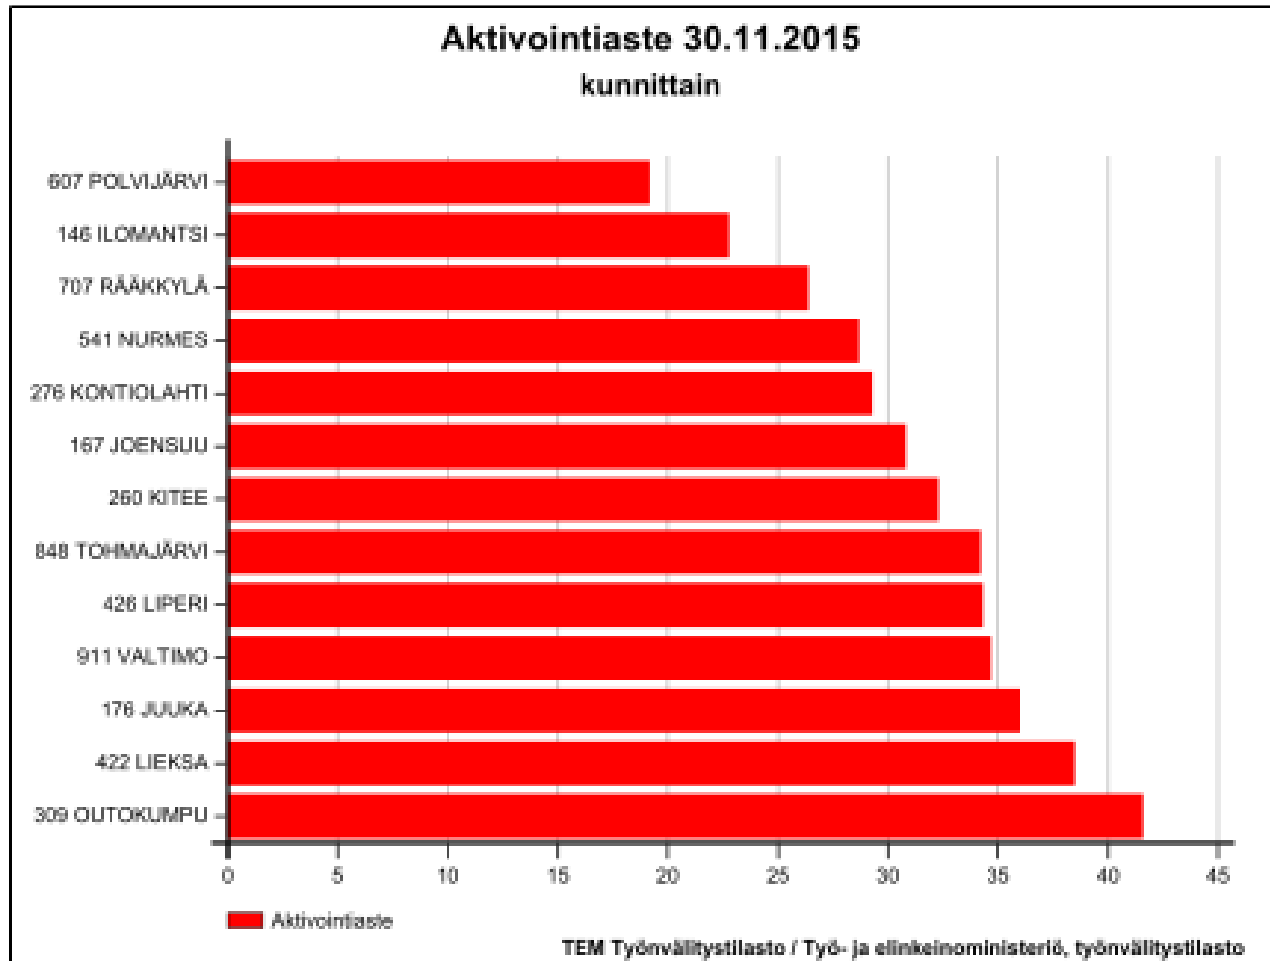

## Työttömät työnhakijat Pohjois-Karjalassa 2006-2015

Lähde: TEM, työnvälitystilastot