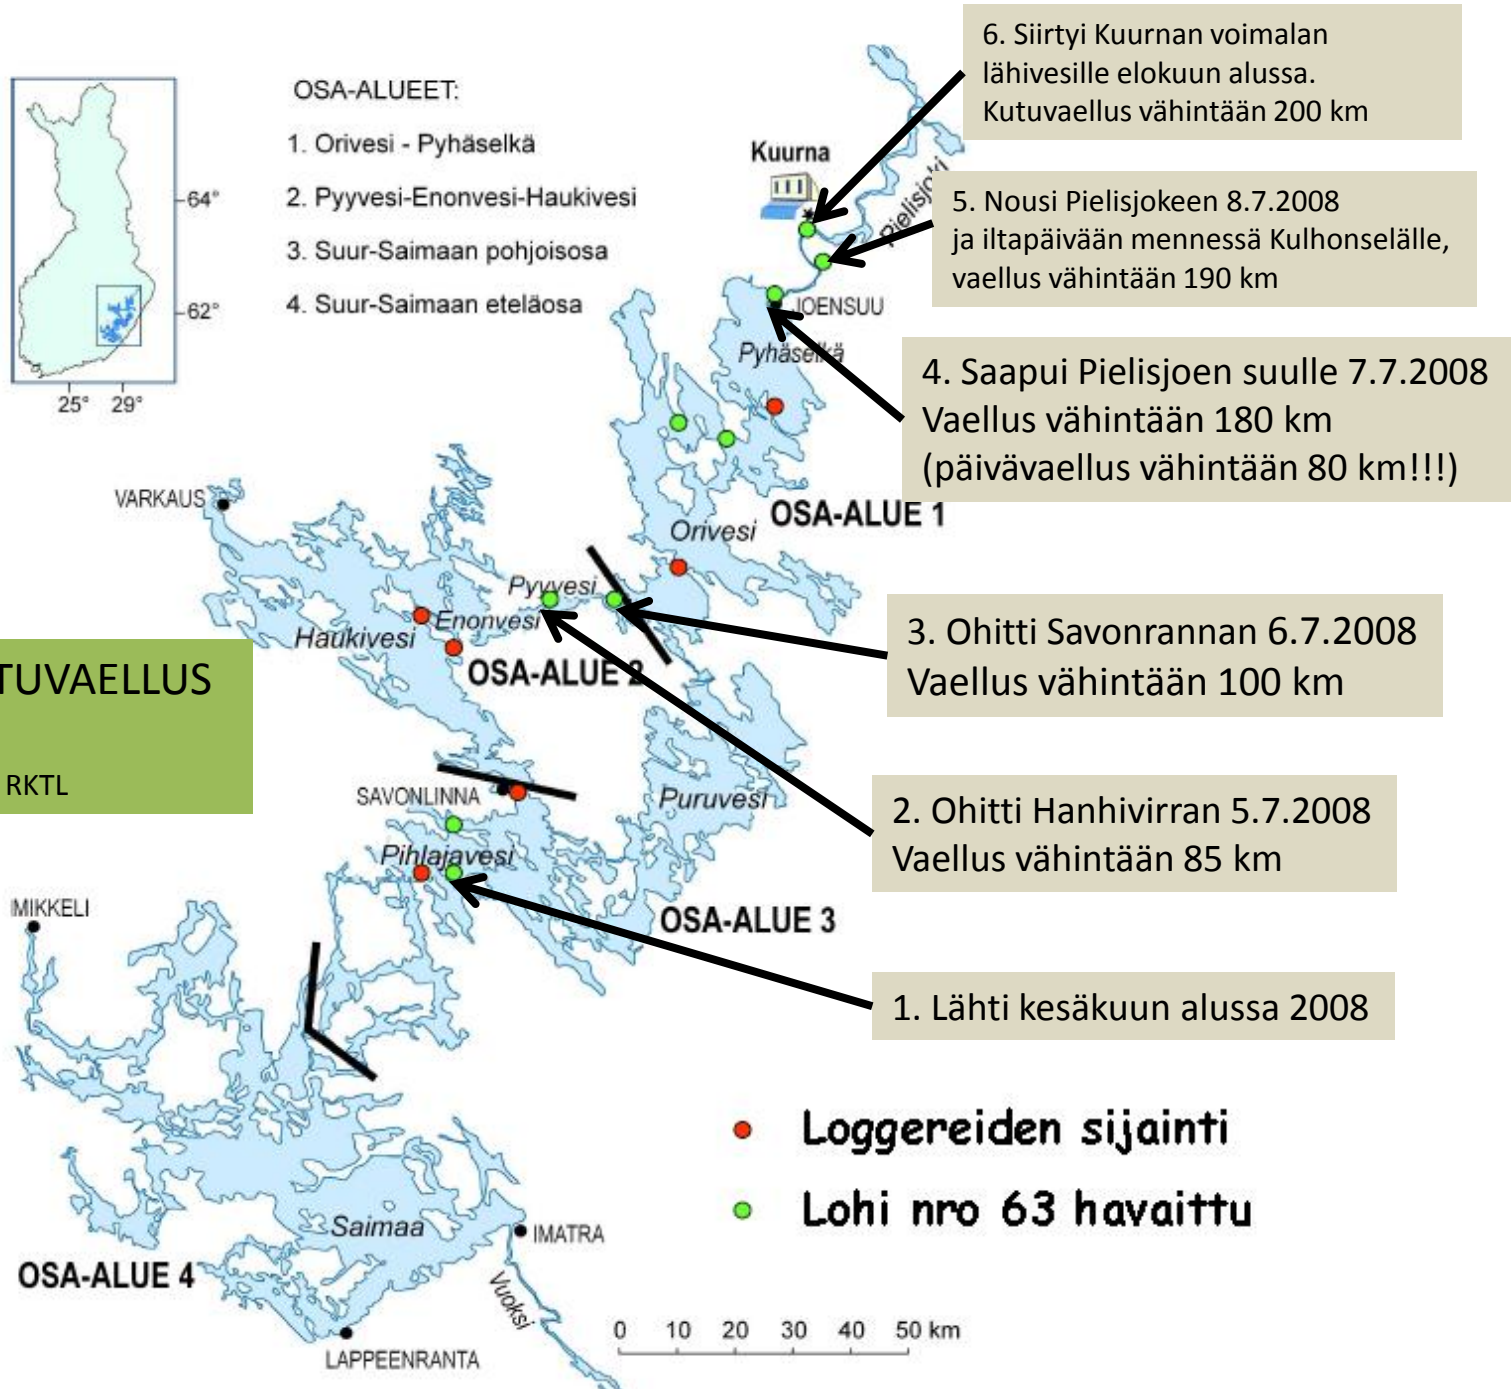

Järvilohen kutuvaellus

- Esimerkki kahdesta järvilohesta, jotka vaeltaneet Saimaalta Joensuun Pielisjokeen.
- Järvitaimenen emokalojen vaellusta selvitetään Heinävedenreitillä telemetria-seurannalla hankkeen rahoituksella, tuloksia 2014 - 15.

JÄRVILOHEN KUTUVAELLUS SAIMAALLA

Aineisto: Jorma Piironen RKTl

JÄRVILOHEN KUTUVAELLUS SAIMAALLA

Aineisto: Jorma Piironen RKTl