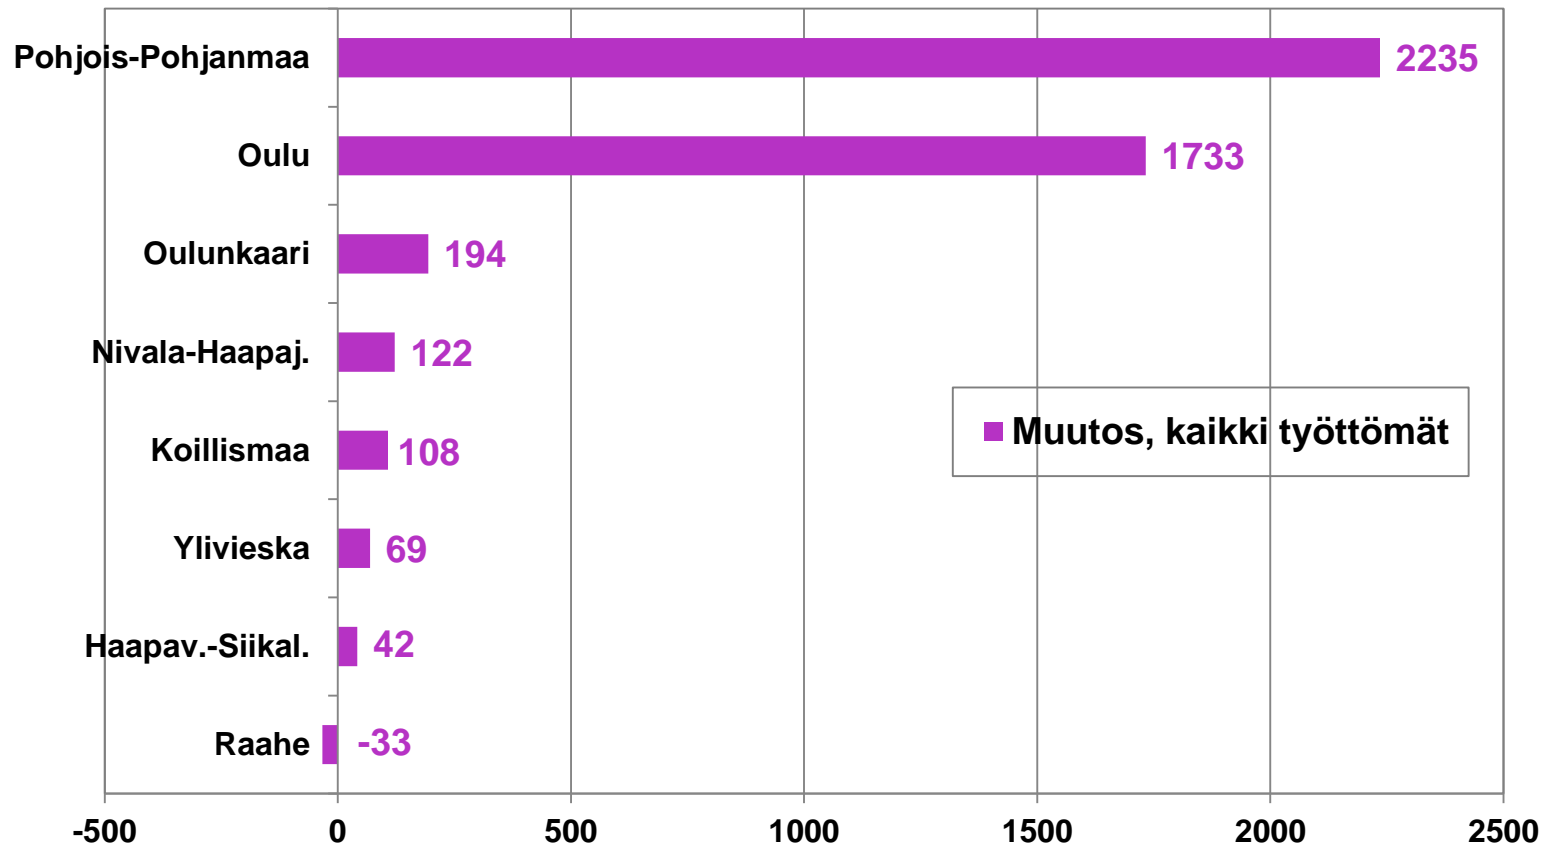

* TE-toimistoon ilmoitetut työpaikat

Työttömyysasteet (%) Pohjois-Pohjanmaan kunnissa - kesäkuu 2014 ja 2015

Työttömien työnhakijoiden määrän muutos vuotta edelliseen seutukunnittain -kesäkuu 2015

Alle 25-vuotiaiden ja yli 50-vuotiaiden työttömien määrän muutos vuotta edelliseen seutukunnittain -kesäkuu 2015