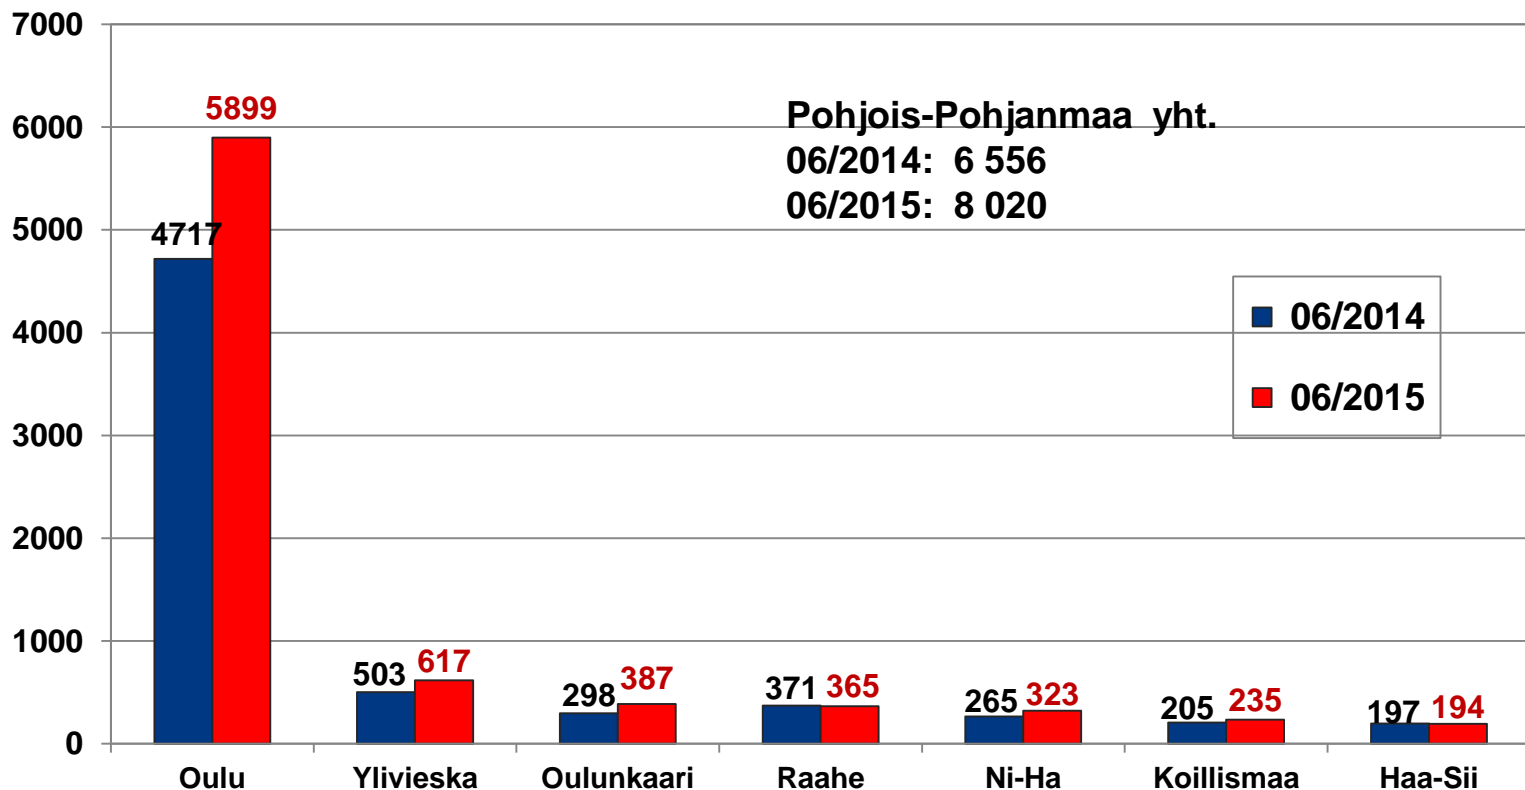

Pitkäaikaistyöttömät seutukunnittain - kesäkuu 2014 ja 2015