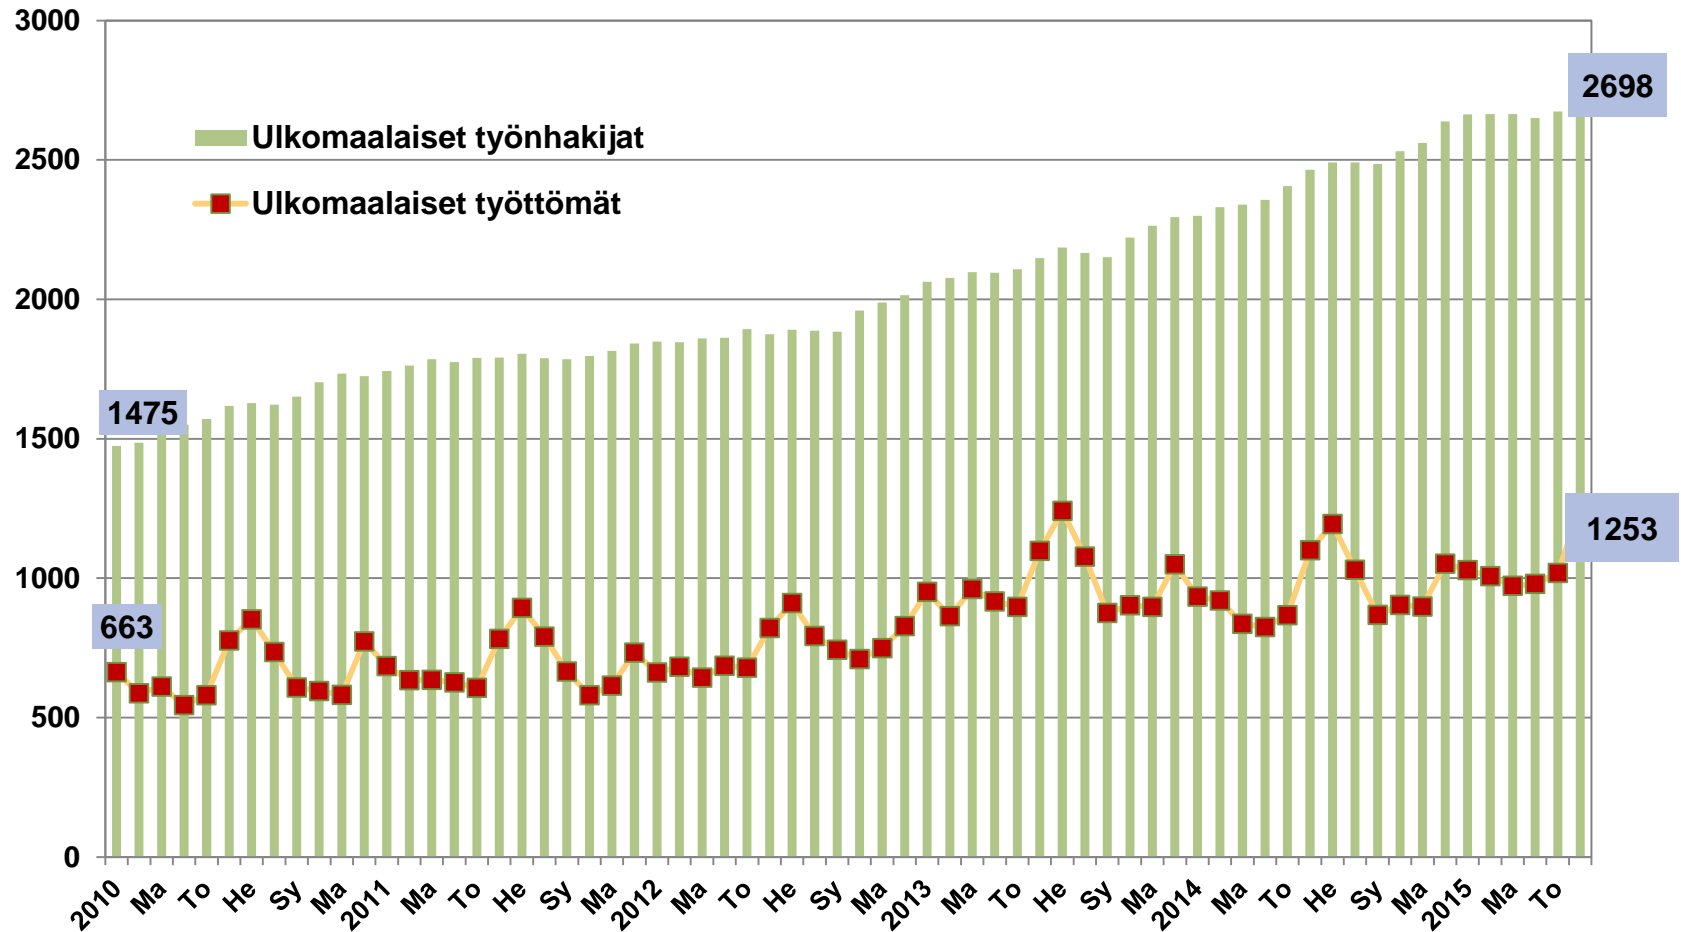

Ulkomaalaiset työnhakijat Pohjois-Pohjanmaalla kuukauden lopussa 2010-2015