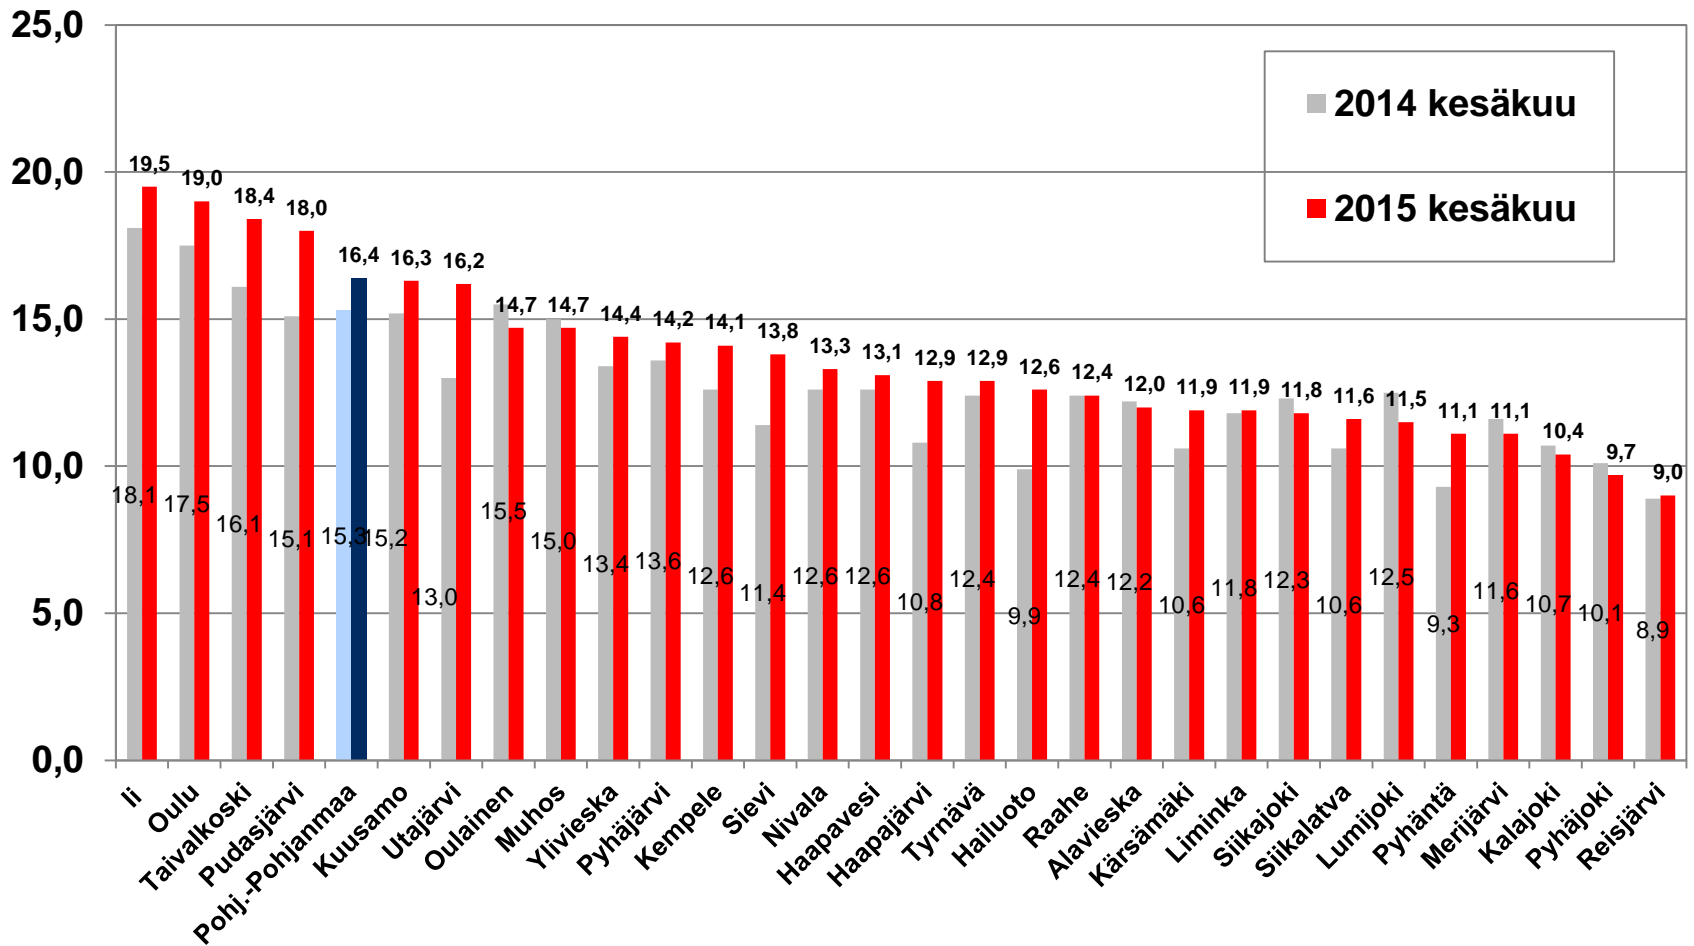

Pohjois-Pohjanmaan työllisyydestä - kesäkuu 2015

Pohjois-Pohjanmaan ELY-keskus

Työttömät työnhakijat kuukausittain Pohjois-Pohjanmaalla 2010 - 2015

Uudet avoimet työpaikat * kuukausittain Pohjois-Pohjanmaalla 2010 - 2015

* TE-toimistoon ilmoitetut työpaikat

Työttömyysasteet (%) Pohjois-Pohjanmaan kunnissa - kesäkuu 2014 ja 2015

Työttömien työnhakijoiden määrän muutos vuotta edelliseen seutukunnittain -kesäkuu 2015

Alle 25-vuotiaiden ja yli 50-vuotiaiden työttömien määrän muutos vuotta edelliseen seutukunnittain -kesäkuu 2015