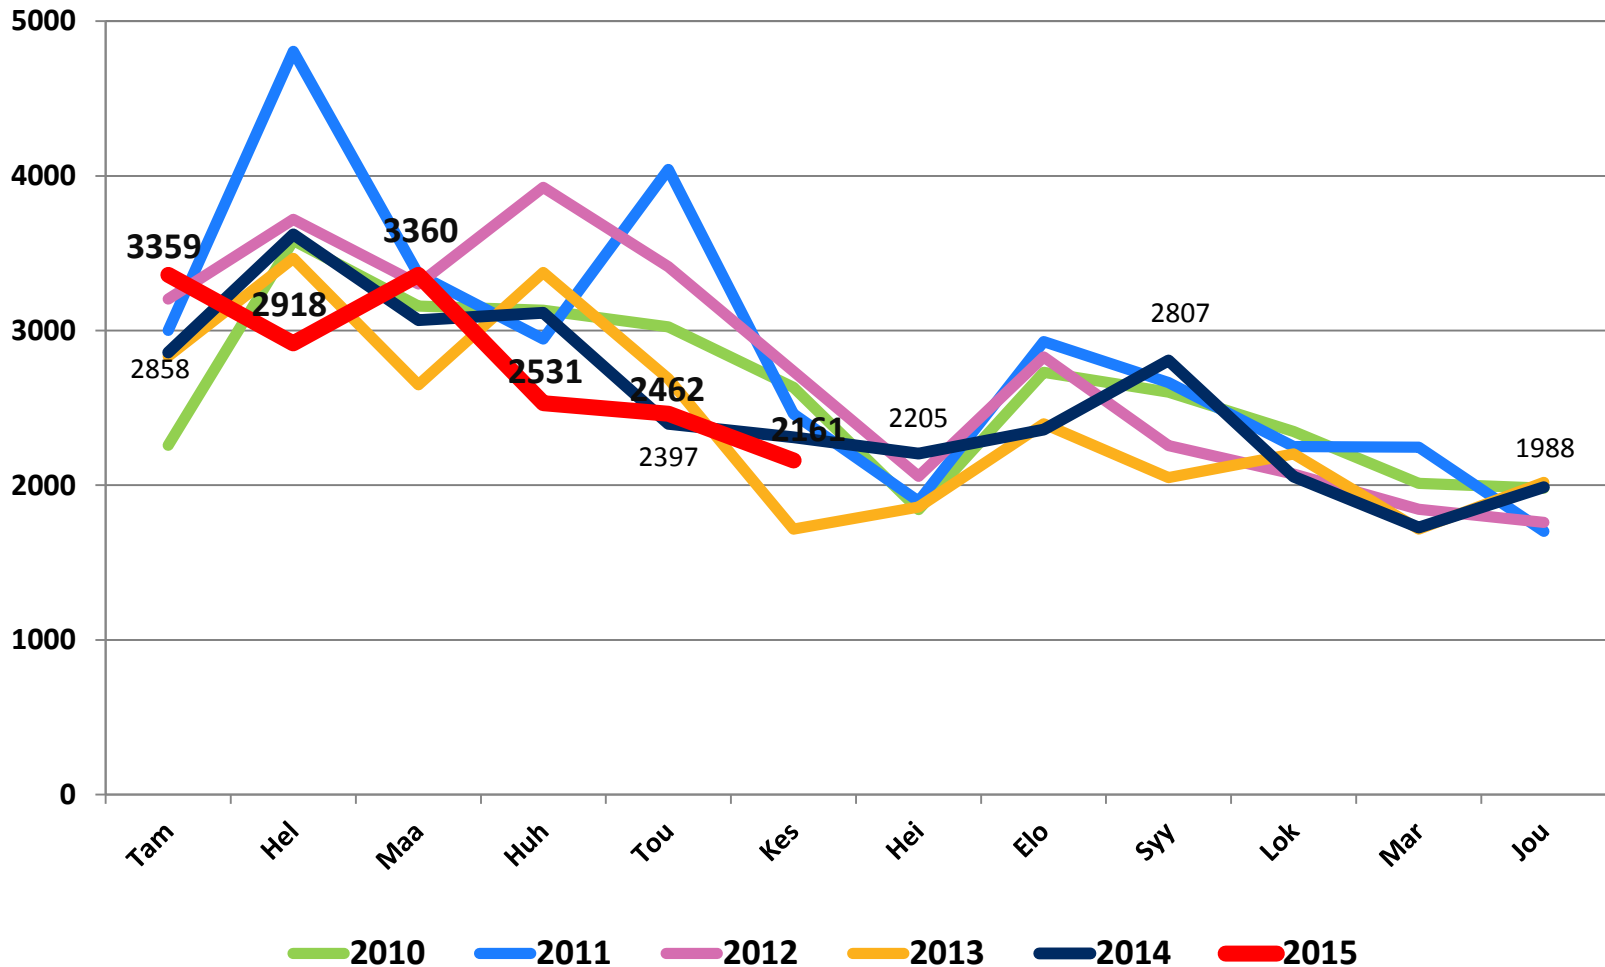

Pohjois-Pohjanmaan työllisyydestä - kesäkuu 2015

Pohjois-Pohjanmaan ELY-keskus

Työttömät työnhakijat kuukausittain Pohjois-Pohjanmaalla 2010 - 2015

Uudet avoimet työpaikat * kuukausittain Pohjois-Pohjanmaalla 2010 - 2015

* TE-toimistoon ilmoitetut työpaikat

Työttömyysasteet (%) Pohjois-Pohjanmaan kunnissa - kesäkuu 2014 ja 2015

Työttömien työnhakijoiden määrän muutos vuotta edelliseen seutukunnittain -kesäkuu 2015

Alle 25-vuotiaiden ja yli 50-vuotiaiden työttömien määrän muutos vuotta edelliseen seutukunnittain -kesäkuu 2015