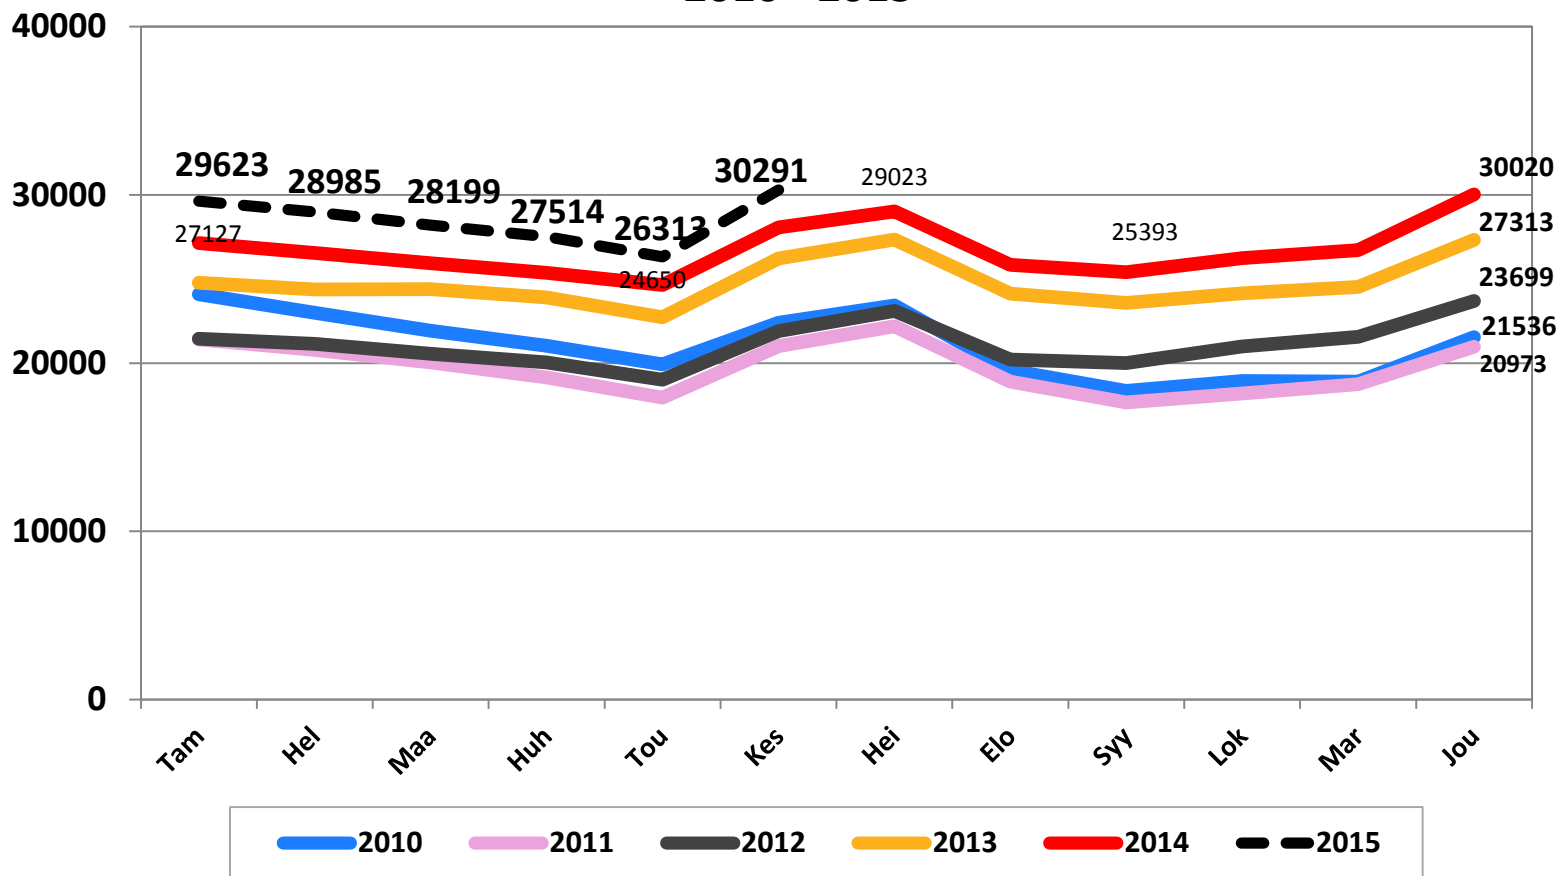

Pohjois-Pohjanmaan työllisyydestä - kesäkuu 2015

Pohjois-Pohjanmaan ELY-keskus

Työttömät työnhakijat kuukausittain Pohjois-Pohjanmaalla 2010 - 2015

Uudet avoimet työpaikat * kuukausittain Pohjois-Pohjanmaalla 2010 - 2015

* TE-toimistoon ilmoitetut työpaikat

Työttömyysasteet (%) Pohjois-Pohjanmaan kunnissa - kesäkuu 2014 ja 2015

Työttömien työnhakijoiden määrän muutos vuotta edelliseen seutukunnittain -kesäkuu 2015

Alle 25-vuotiaiden ja yli 50-vuotiaiden työttömien määrän muutos vuotta edelliseen seutukunnittain -kesäkuu 2015