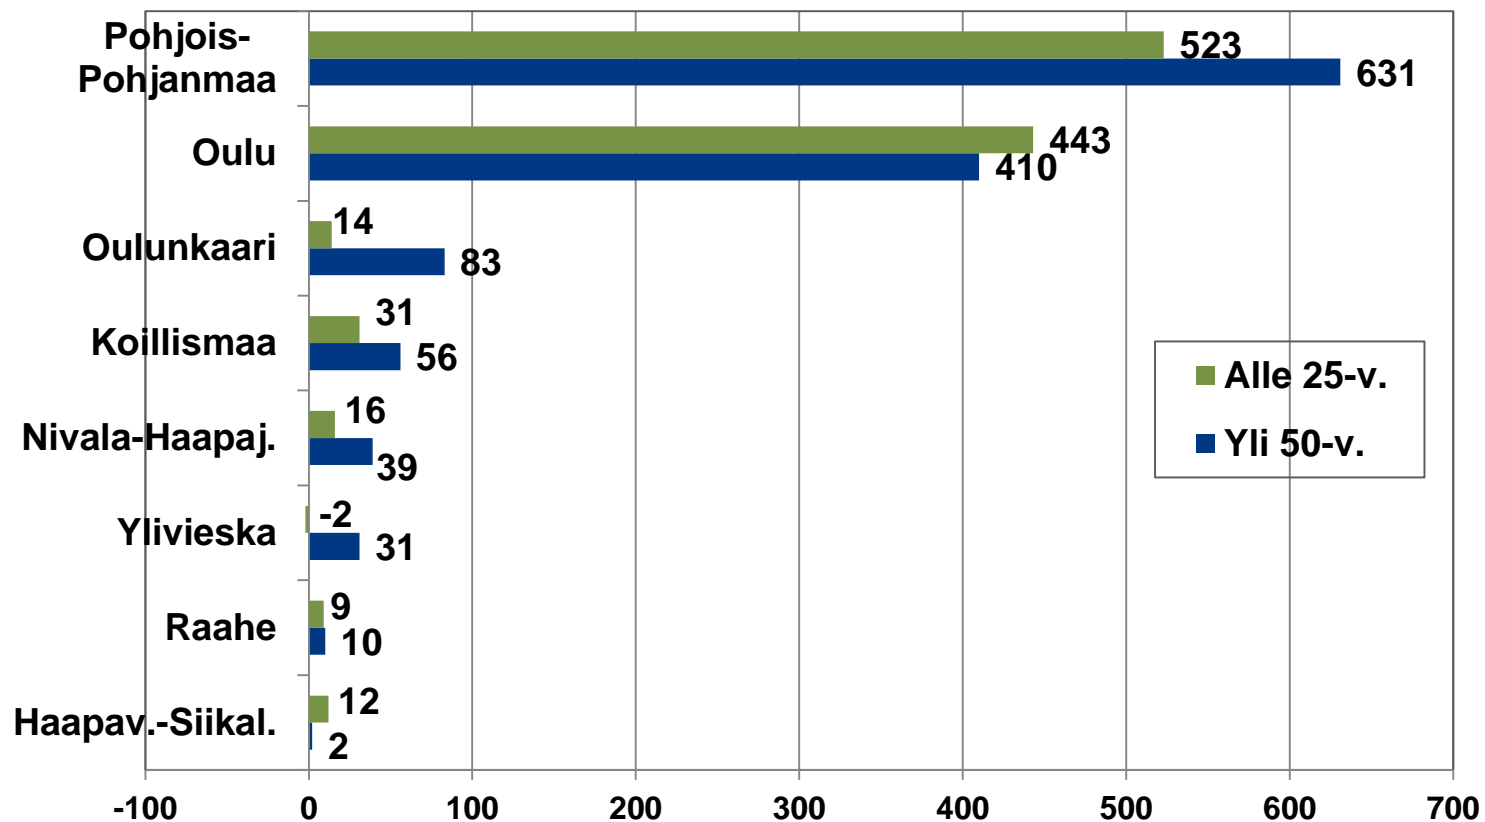

* TE-toimistoon ilmoitetut työpaikat

Työttömyysasteet (%) Pohjois-Pohjanmaan kunnissa - kesäkuu 2014 ja 2015

Työttömien työnhakijoiden määrän muutos vuotta edelliseen seutukunnittain -kesäkuu 2015

Alle 25-vuotiaiden ja yli 50-vuotiaiden työttömien määrän muutos vuotta edelliseen seutukunnittain -kesäkuu 2015