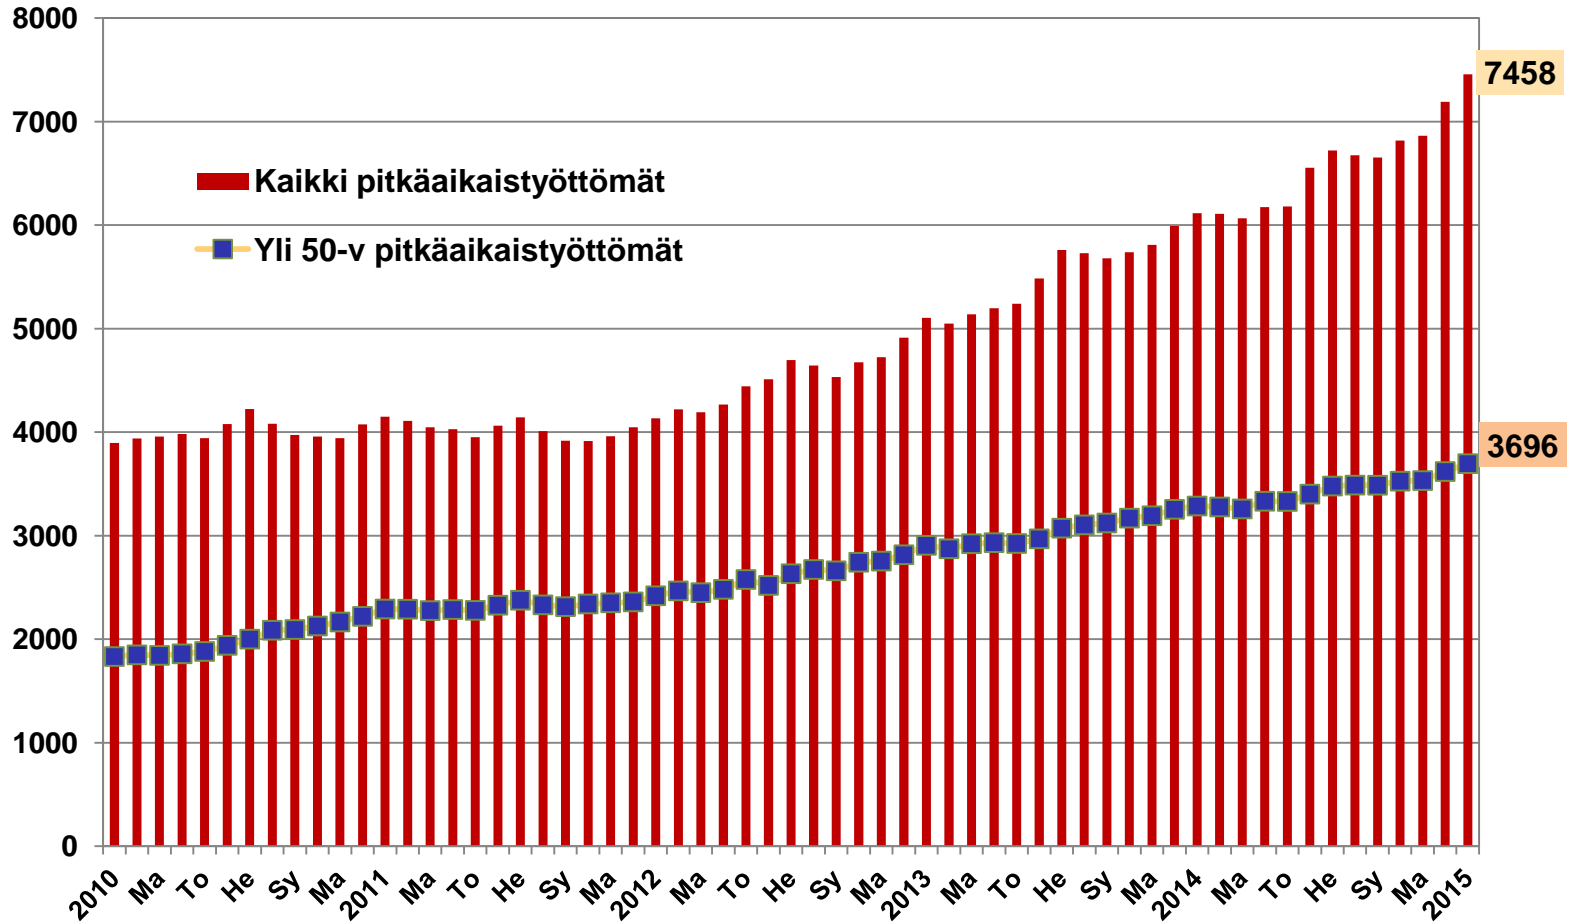

Pitkäaikaistyöttömät Pohjois-Pohjanmaalla -kuukauden lopussa 2010-2015