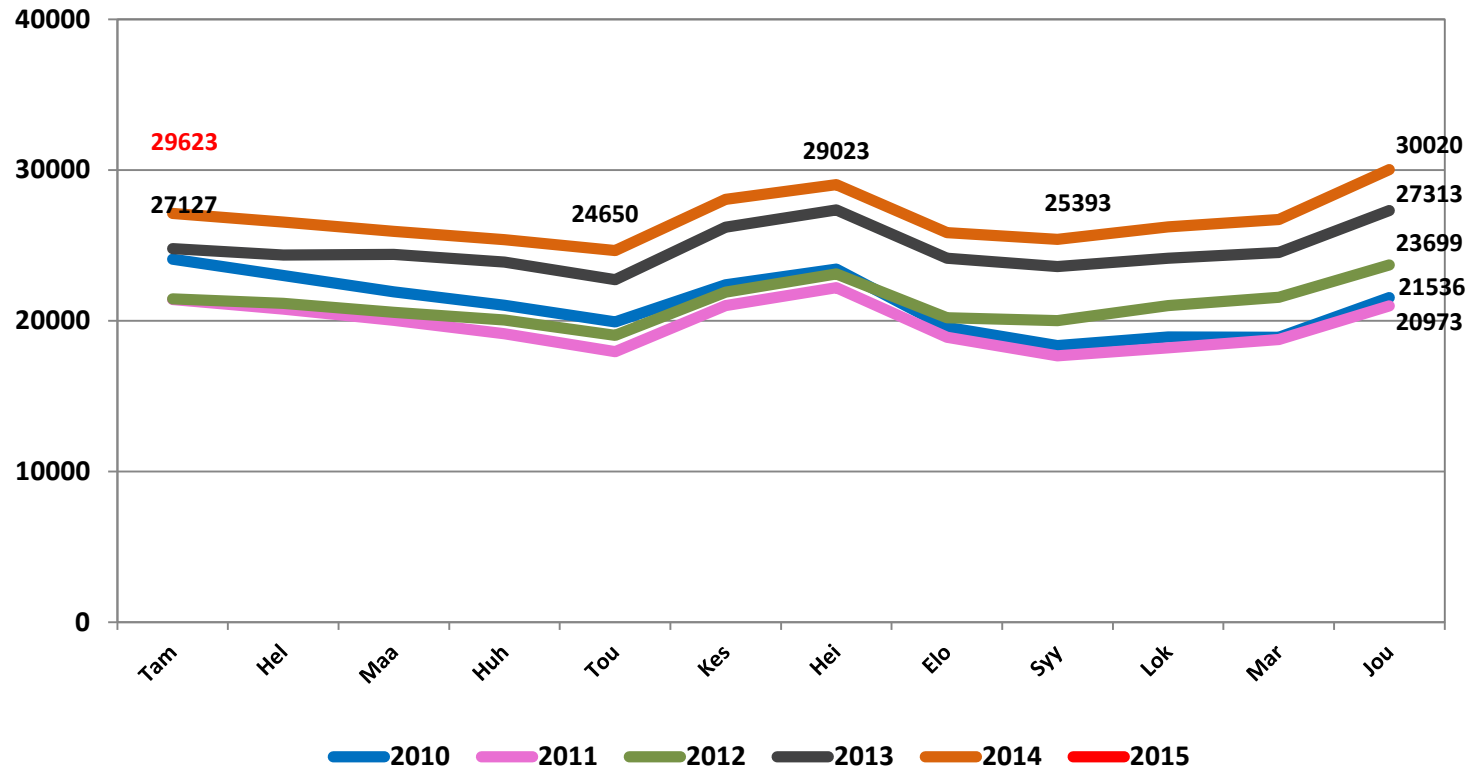

# Pohjois-Pohjanmaan työllisyydestä - tammikuu 2015

Pohjois-Pohjanmaan ELY-keskus

## Työttömät työnhakijat kuukausittain Pohjois-Pohjanmaalla 2010 - 2015