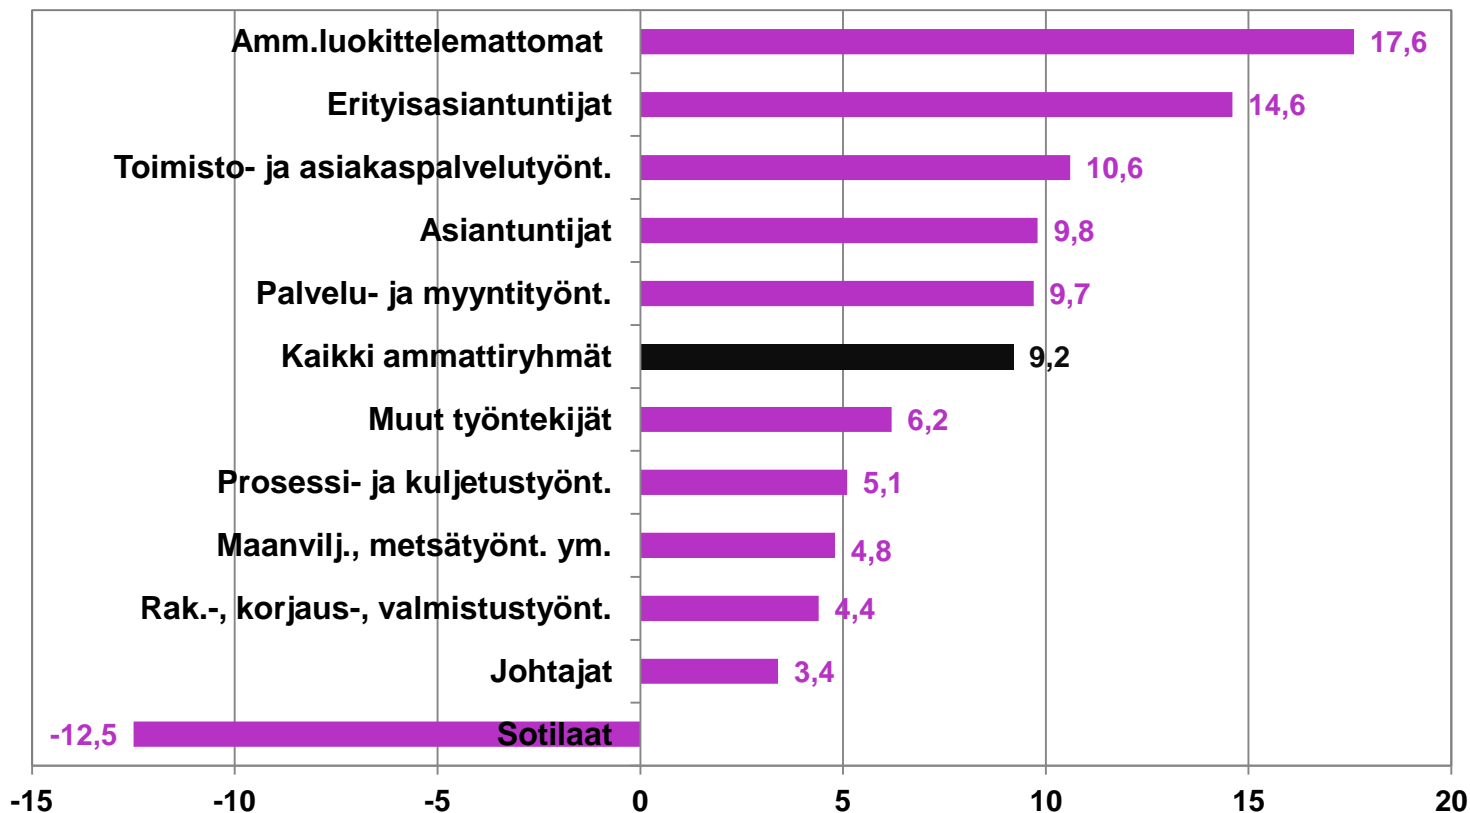

Työttömyyden muutos (%) ed. vuoteen ammattiryhmittäin Pohjois-Pohjanmaalla - tammikuu 2015