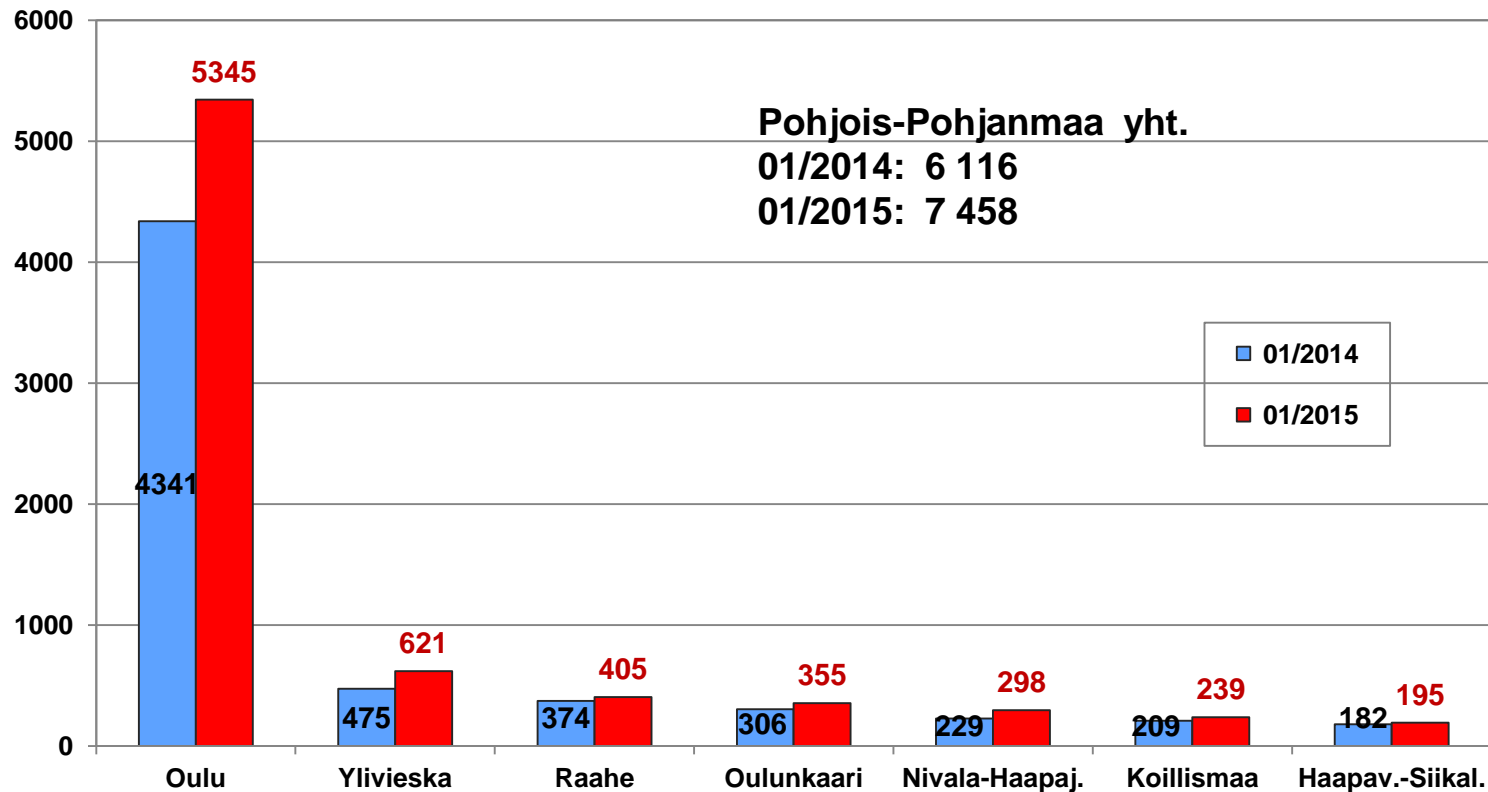

Pitkäaikaistyöttömät seutukunnittain - tammikuu 2014 ja 2015