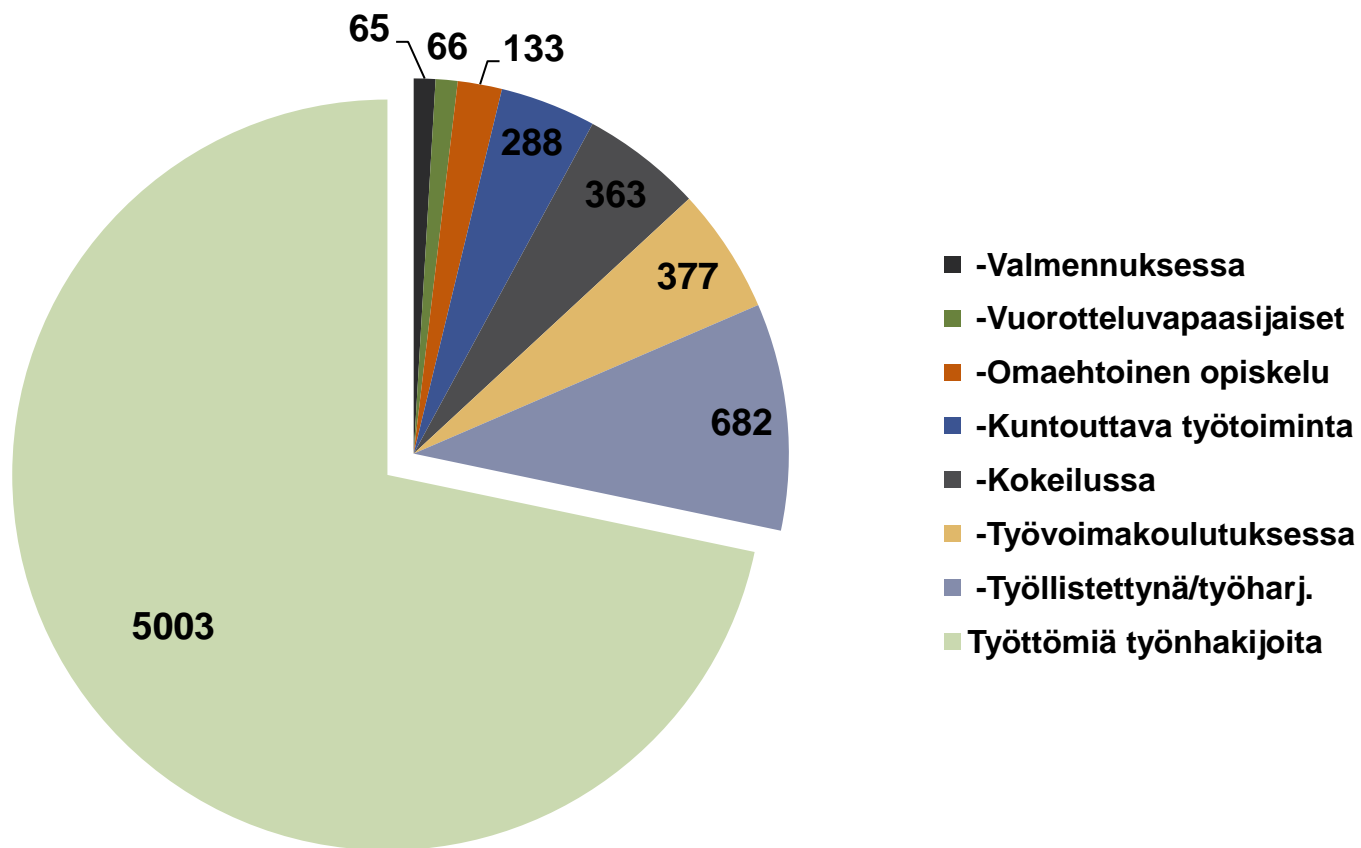

## Pitkäaikaistyöttömät seutukunnittain - tammikuu 2014 ja 2015

## Kaikki työttömät ja aktiivitoimissa olevat Pohjois-Pohjanmaalla - tammikuu 2015

Kaikki palveluissa olevat työttömät yht. 10 176, aktiivointiaste 25,6 %

## Työttömät ja aktiivitoimissa olevat nuoret Pohjois-Pohjanmaalla - tammikuu 2015

Nuoria palveluissa yht. 1 974, aktiivointiaste 28,3 %