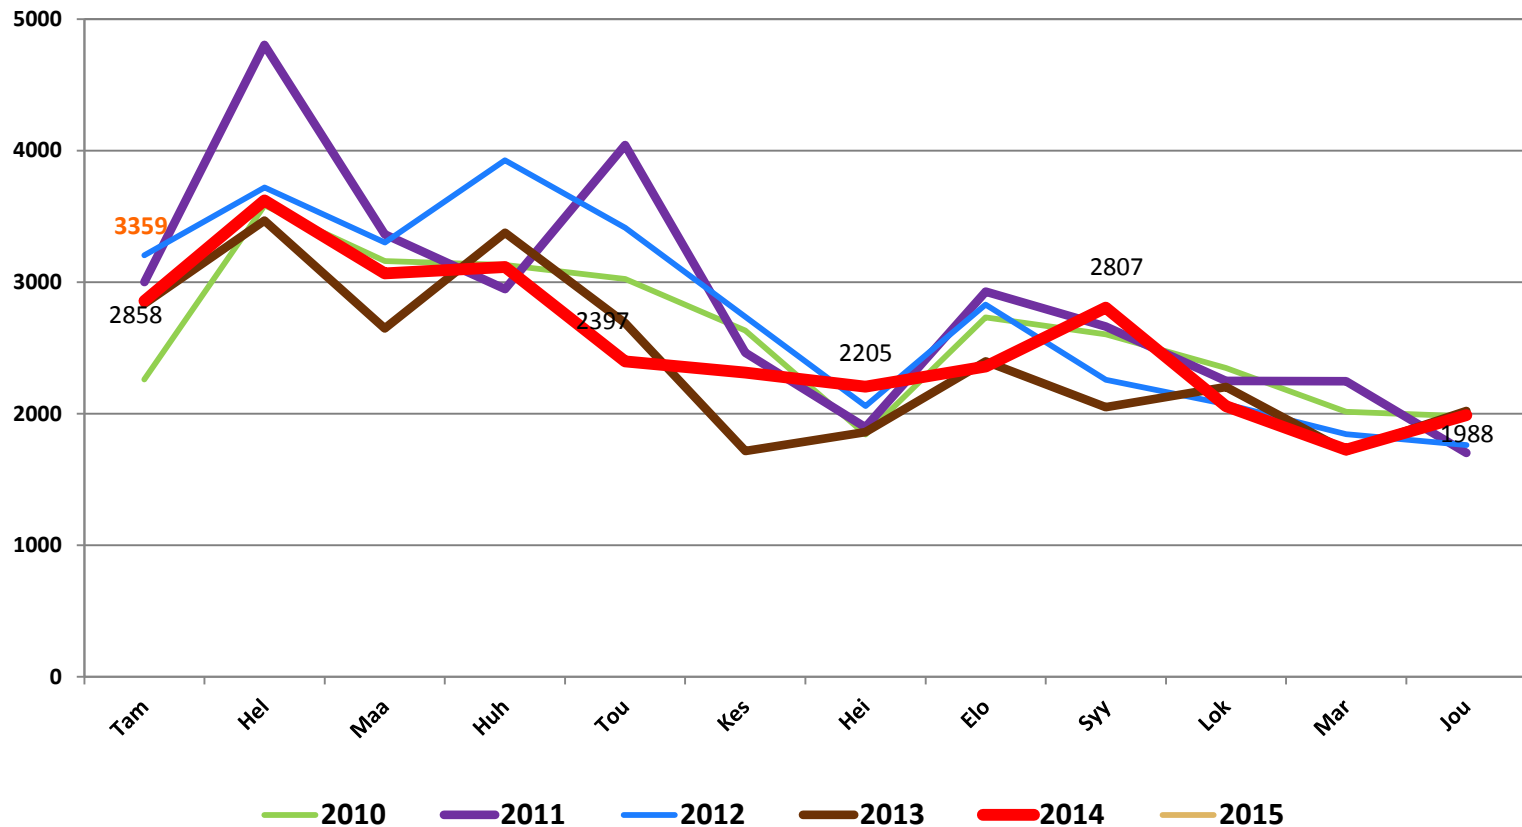

Uudet avoimet työpaikat kuukausittain Pohjois-Pohjanmaalla 2010 - 2015