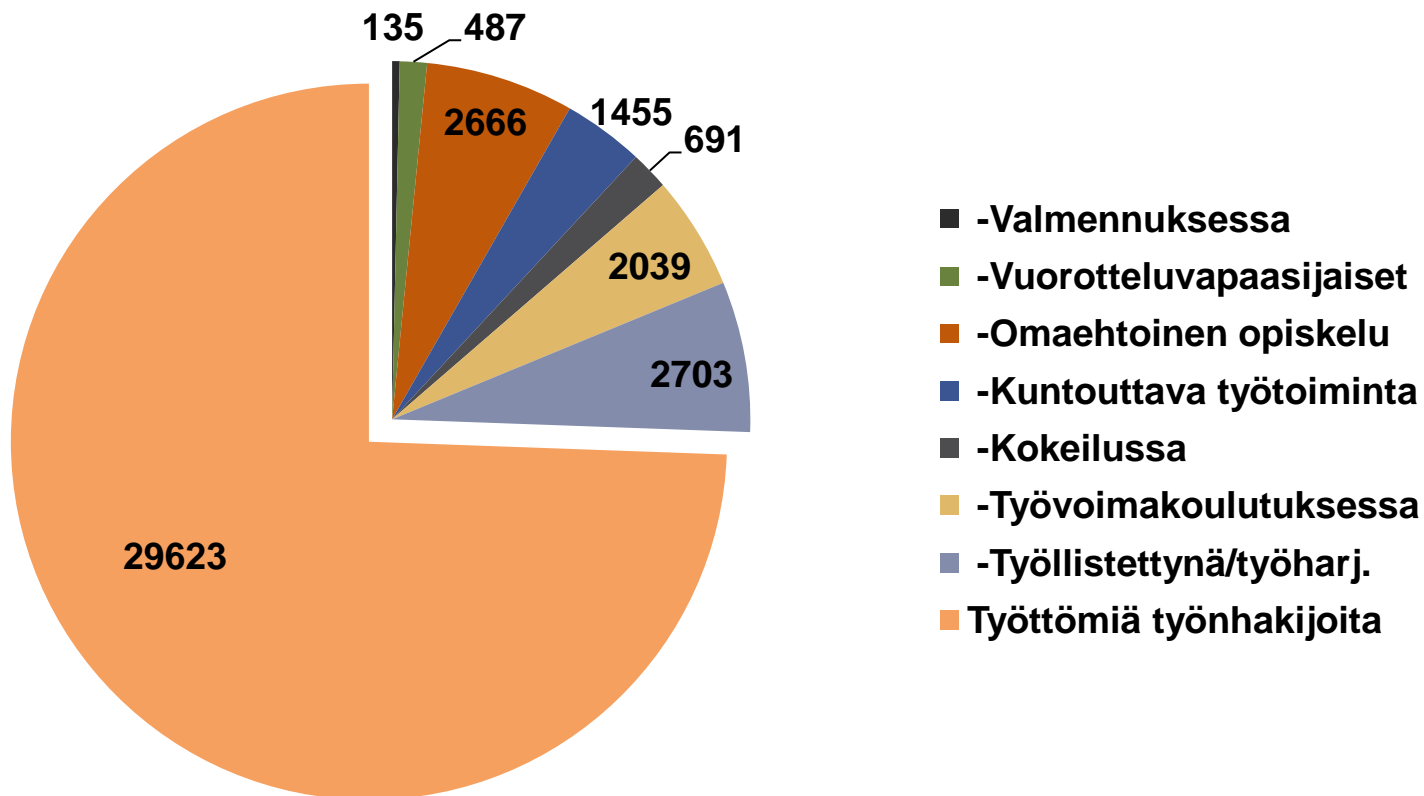

Kaikki työttömät ja aktiivitoimissa olevat Pohjois-Pohjanmaalla - tammikuu 2015

Kaikki palveluissa olevat työttömät yht. 10 176, aktiivointiaste 25,6 %