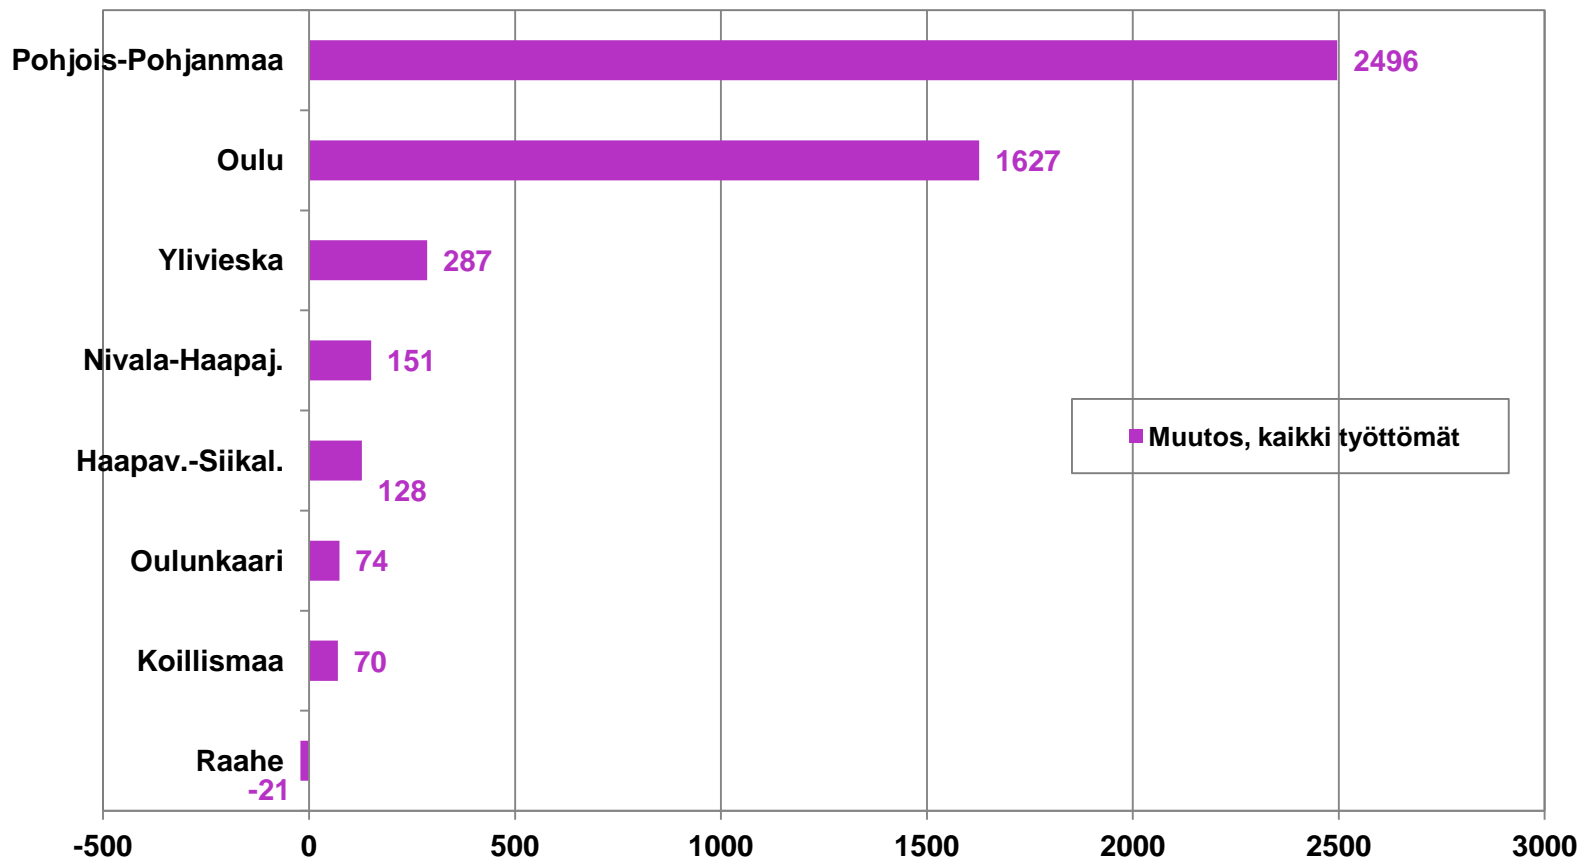

Kaikkien työttömien työnhakijoiden työttömyyden muutos ed. vuoteen seutukunnissa -tammikuu 2015