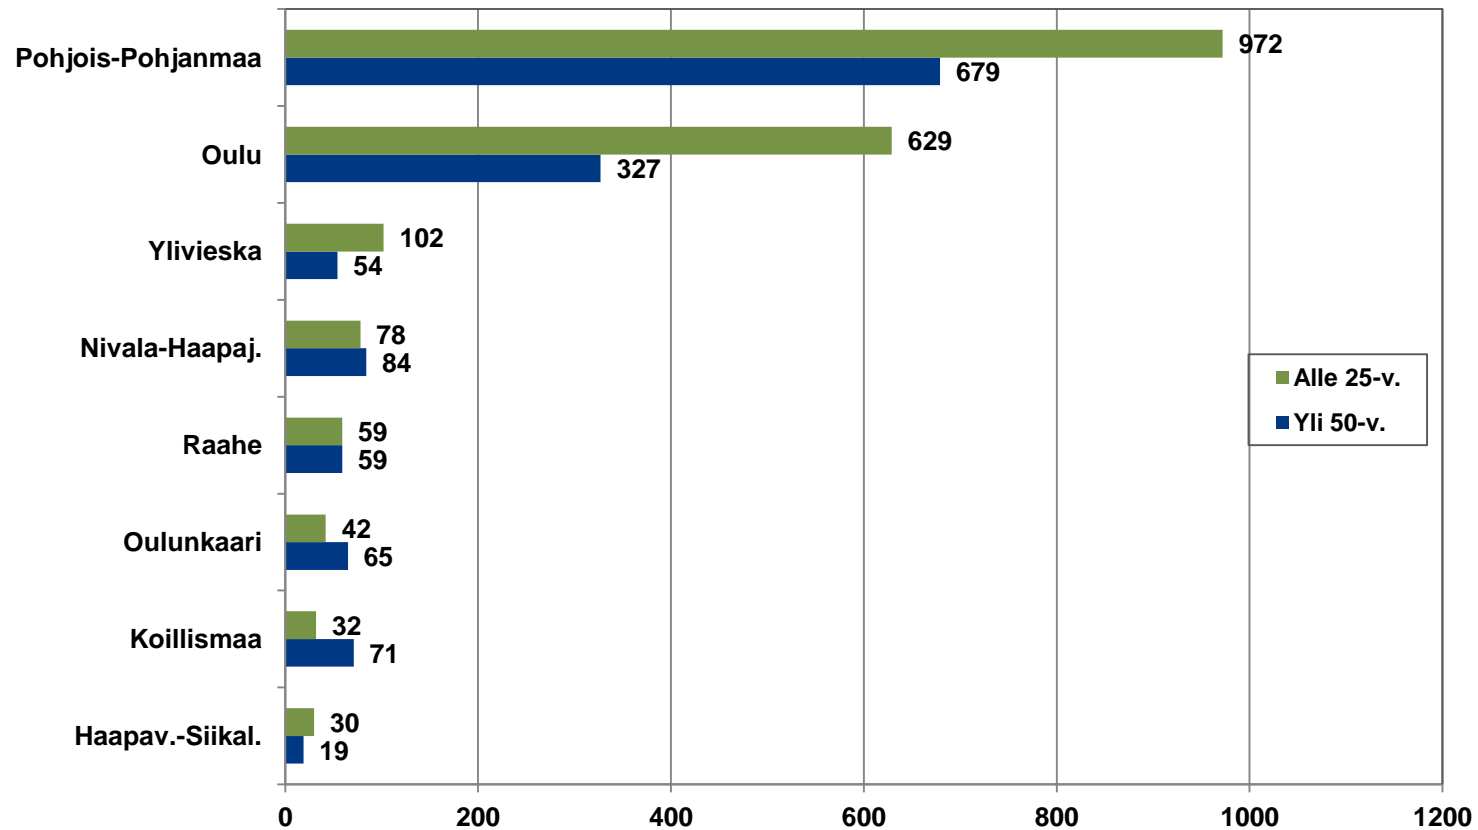

# Työttömyysasteet Pohjois-Pohjanmaan kunnissa -tammikuu 2014 ja 2015

## Uudet avoimet työpaikat kuukausittain Pohjois-Pohjanmaalla 2010 - 2015

## Alle 25-vuotiaiden ja yli 50-vuotiaiden työttömyyden muutos ed. vuoteen seutukunnissa -tammikuu 2015