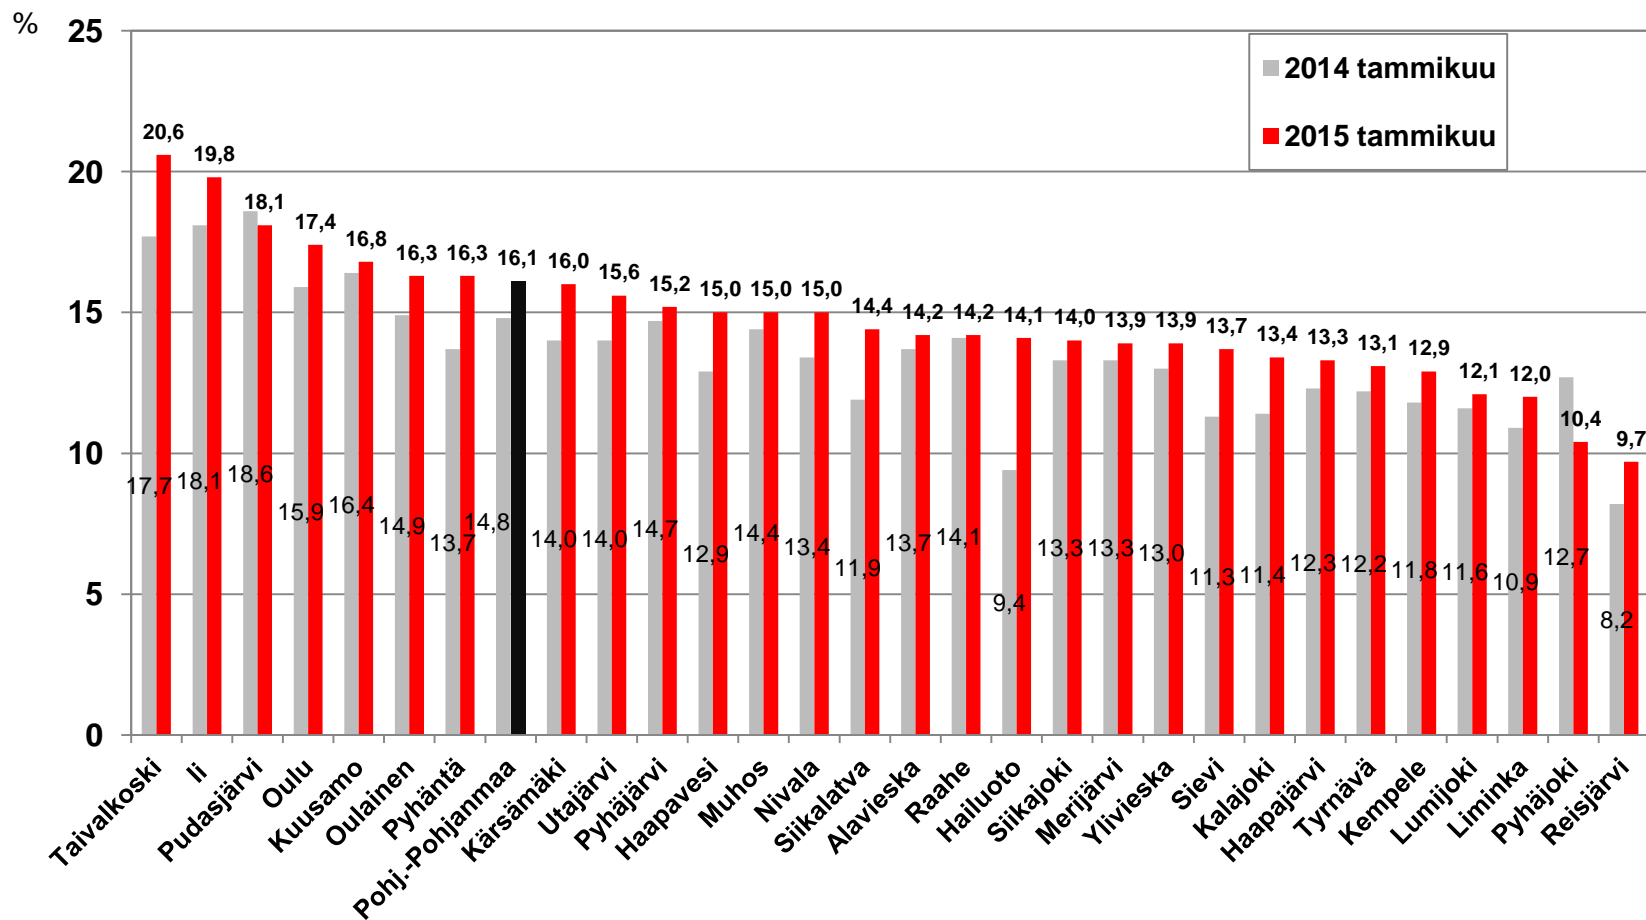

Työttömyysasteet Pohjois-Pohjanmaan kunnissa -tammikuu 2014 ja 2015