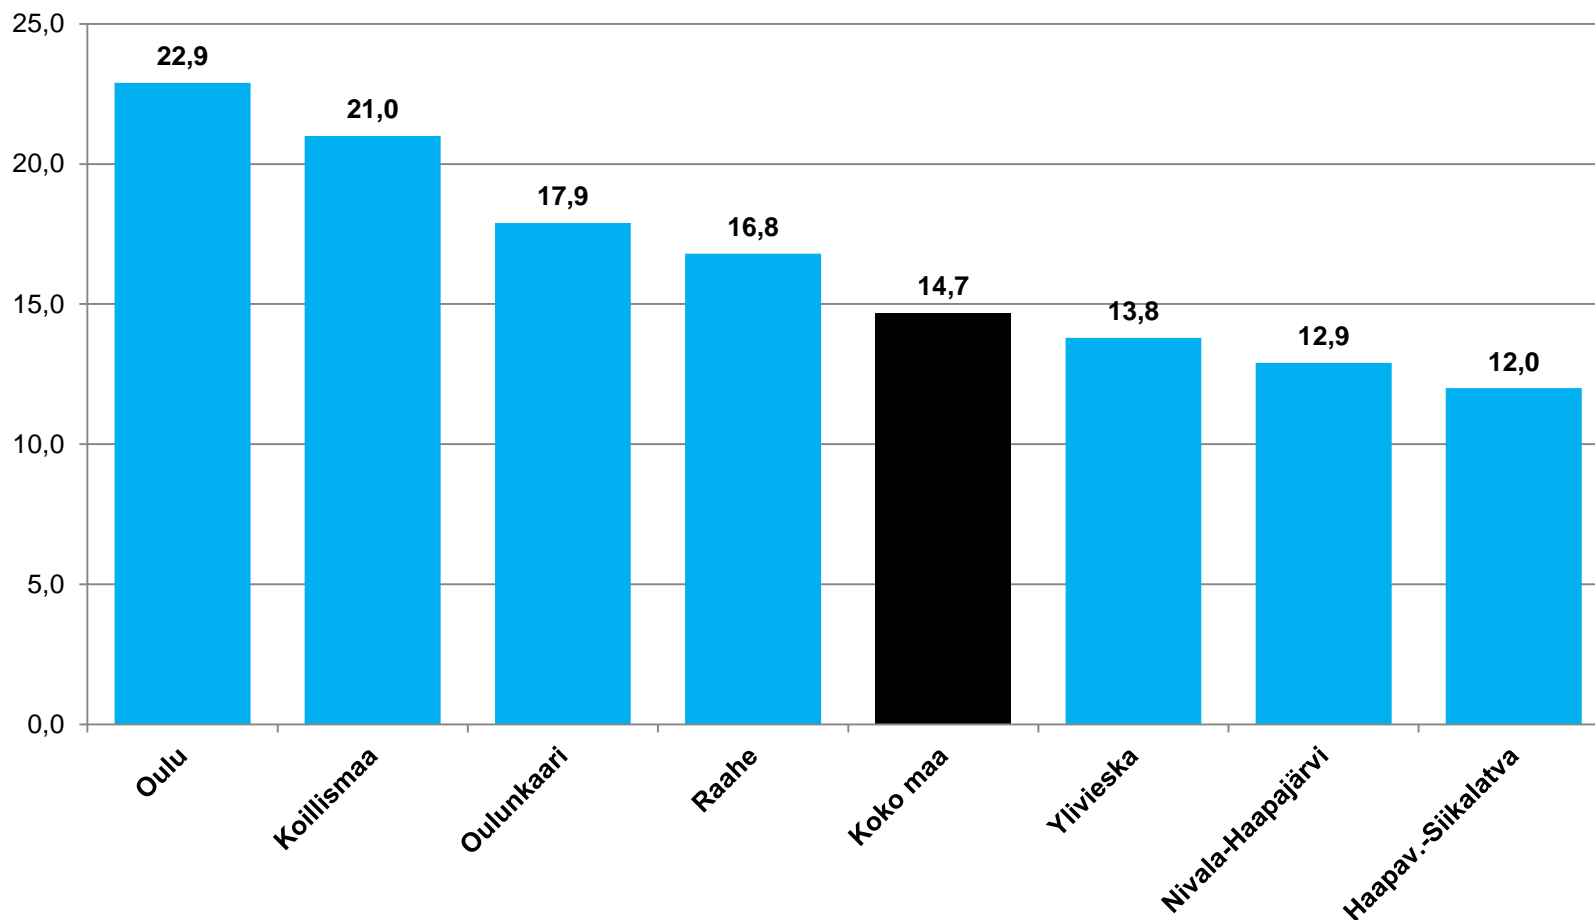

Alle 25-vuotiaiden työttömien työnhakijoiden %-osuus alle 25-vuotiaasta työvoimasta seuduittain - toukokuu 2015