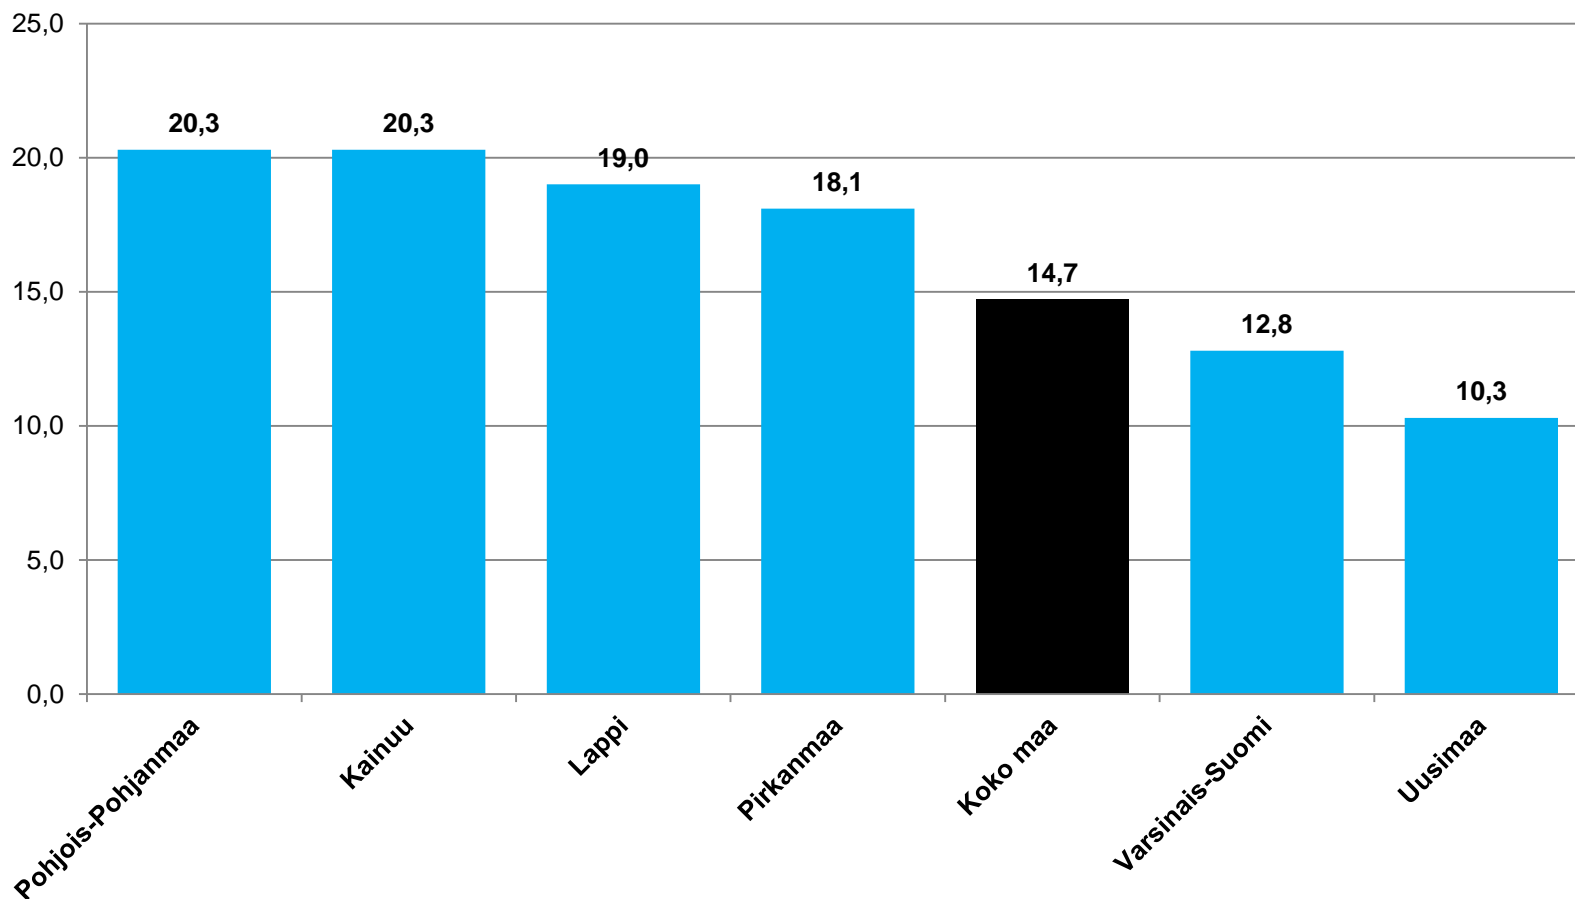

Alle 25-vuotiaiden työttömien työnhakijoiden %-osuus alle 25-vuotiaasta työvoimasta eräissä maakunnissa - toukokuu 2015