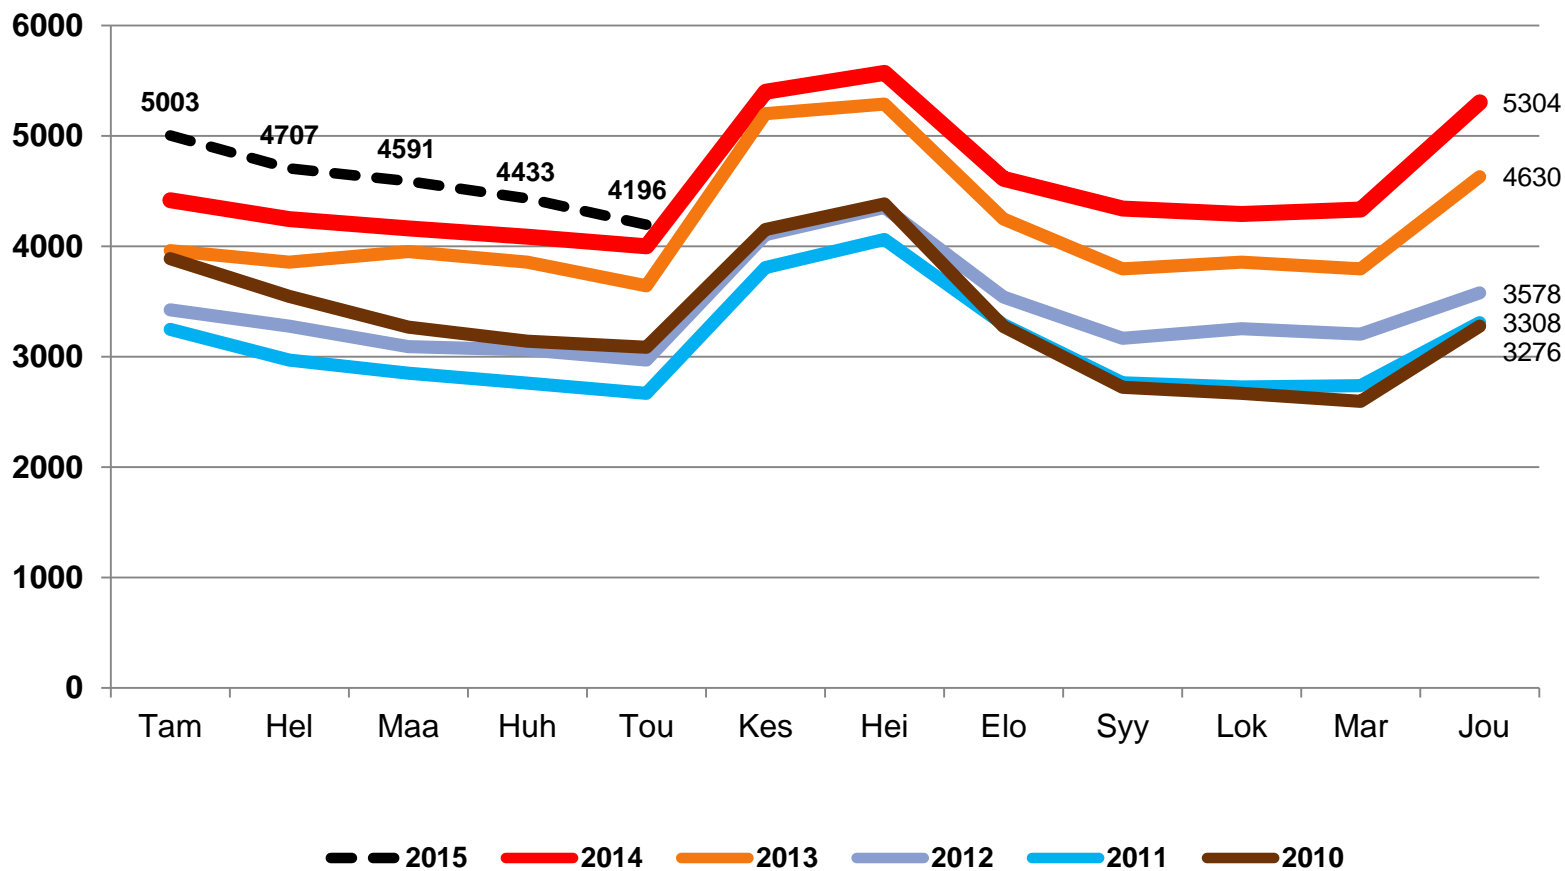

# Nuorten työttömyydestä - Pohjois-Pohjanmaa 2015 -

Pohjois-Pohjanmaan ELY-keskus

## Alle 25-vuotiaat työttömät työnhakijat kuukausittain Pohjois-Pohjanmaalla 2010-2015

## 25-29-vuotiaat vastavalmistuneet työttömät työnhakijat kuukausittain Pohjois-Pohjanmaalla 2010-2015