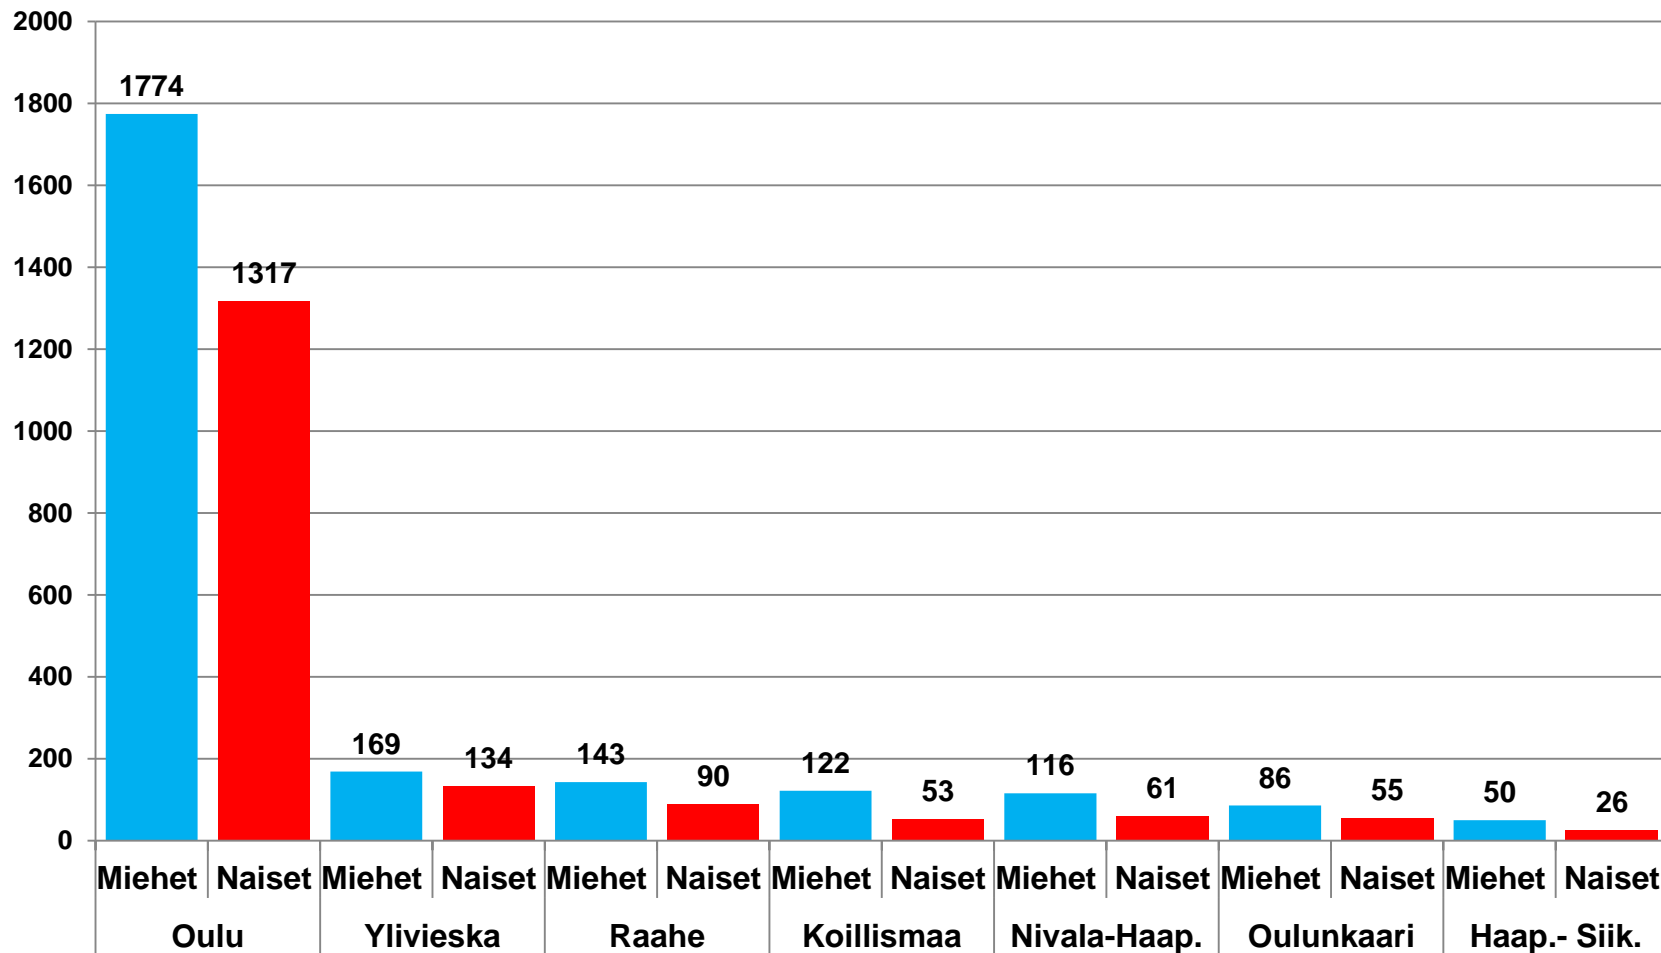

## 25-29-vuotiaat vastavalmistuneet työttömät työnhakijat kuukausittain Pohjois-Pohjanmaalla 2010-2015

## Alle 25-vuotiaiden työttömien työnhakijoiden %-osuus alle 25-vuotiaasta työvoimasta eräissä maakunnissa - toukokuu 2015

## Alle 25-vuotiaiden työttömien työnhakijoiden %-osuus alle 25-vuotiaasta työvoimasta seuduittain - toukokuu 2015

## Alle 25-vuotiaiden työttömien työnhakijoiden määrä seuduittain - toukokuu 2015