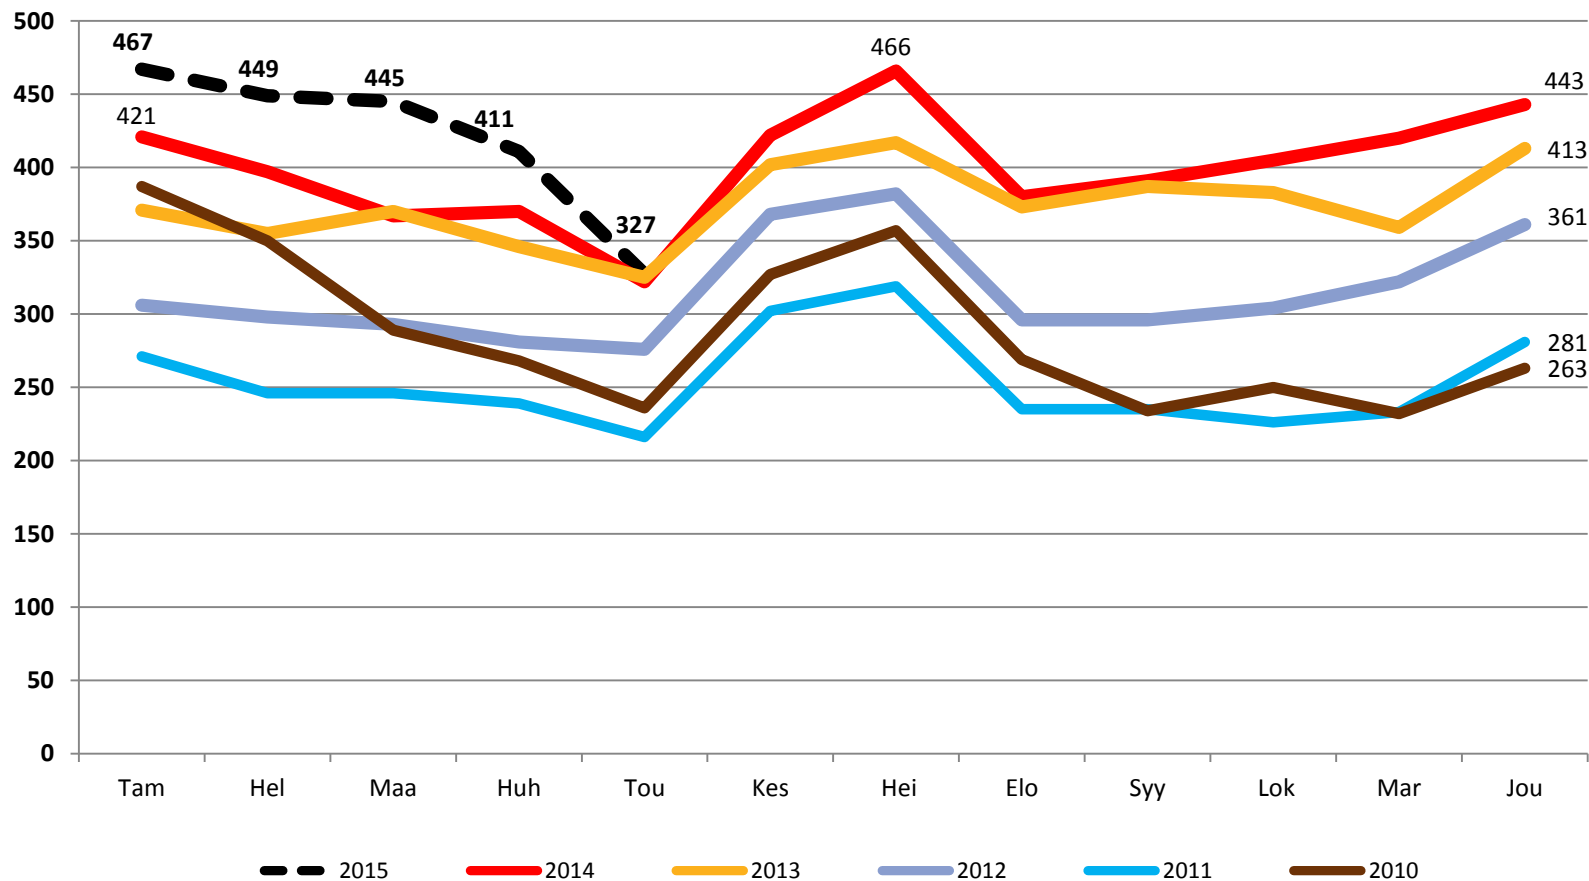

# Nuorten työttömyydestä - Pohjois-Pohjanmaa 2015 -

Pohjois-Pohjanmaan ELY-keskus

## Alle 25-vuotiaat työttömät työnhakijat kuukausittain Pohjois-Pohjanmaalla 2010-2015

## 25-29-vuotiaat vastavalmistuneet työttömät työnhakijat kuukausittain Pohjois-Pohjanmaalla 2010-2015