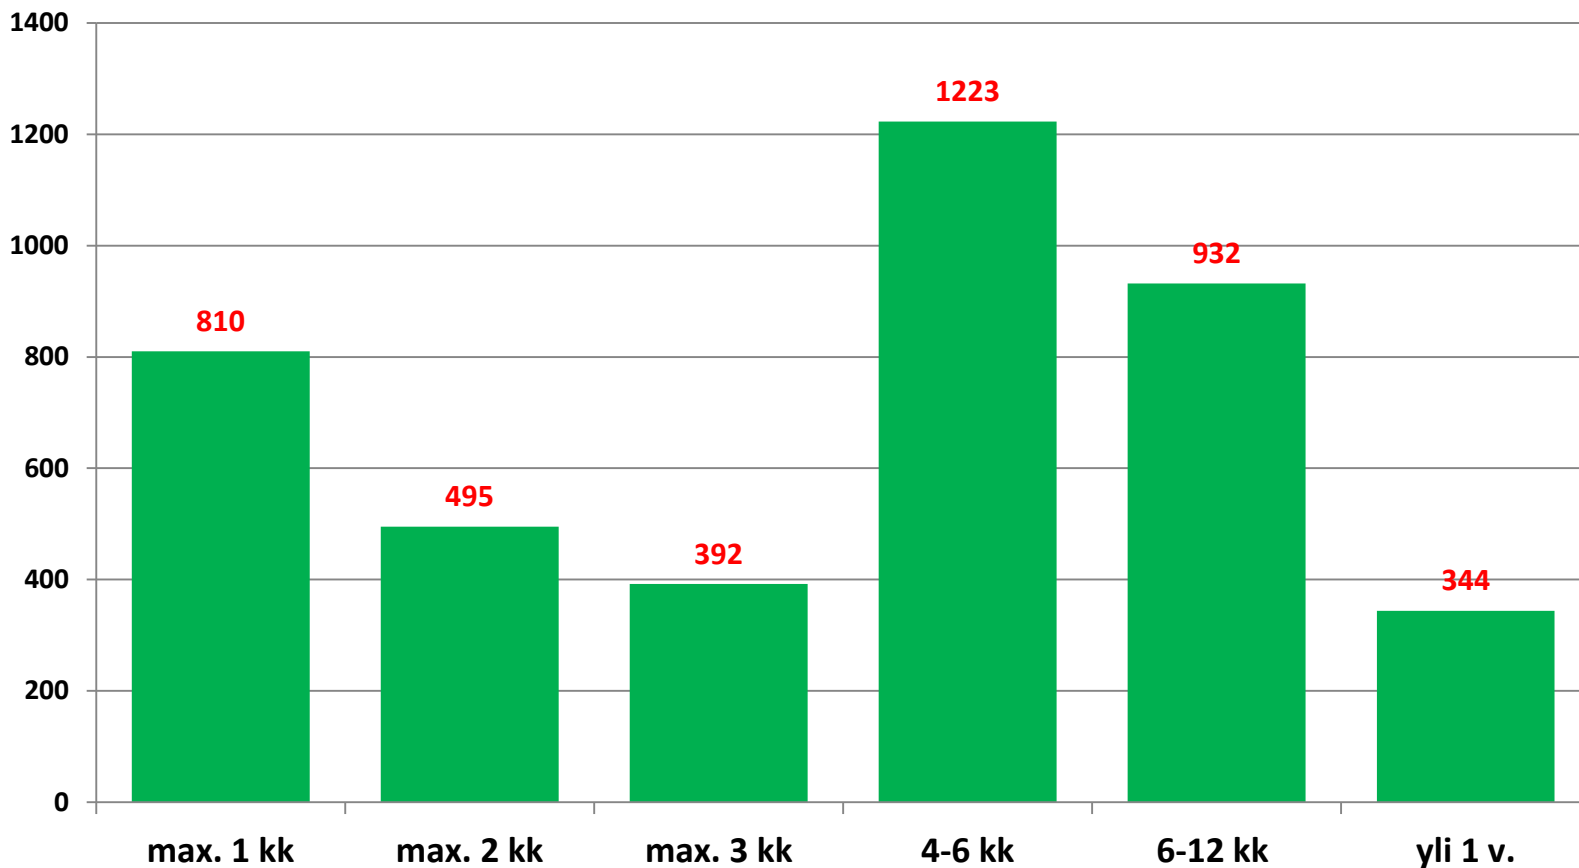

Alle 25-vuotiaat työttömät työnhakijat kunnittain 2015 (3/3)

	Tammi	Helmi	Maalis	Huhti	Touko	Kesä	Heinä	Elo	Syys	Loka	Marras	Joulu	Keskim.
Utajärvi	29	24	23	22	20								24
Pyhäjoki	24	24	25	22	15								22
Alavieska	23	22	16	15	11								17
Reisjärvi	20	16	18	19	14								17
Kärsämäki	23	17	17	16	6								16
Lumijoki	14	16	17	15	15								15
Merijärvi	10	8	9	8	9								9
Pyhäntä	6	6	..	..	..								..
Hailuoto	..	..	..	..	..								..
Pohjois-Pohjanmaa	5003	4707	4591	4433	4196								4586

.. Tietoa ei ole saatu, se on liian epävarma esitettäväksi tai se on salassapitosäännön alainen

Työttömyyden kesto alle 25-v. työttömällä työnhakijoilla Pohjois-Pohjanmaalla - toukokuu 2015