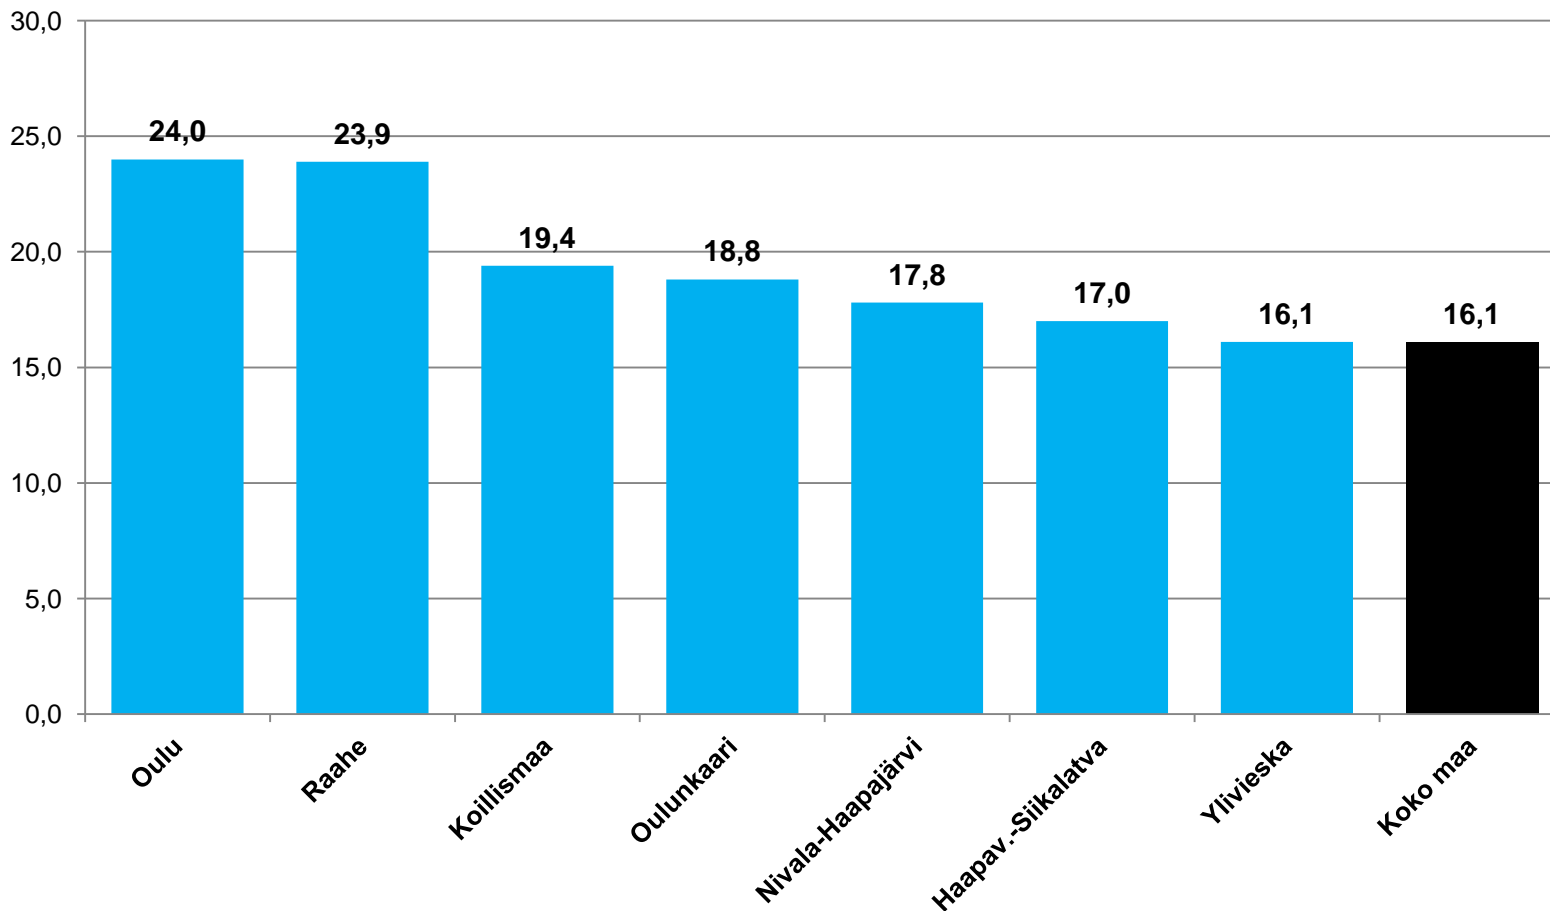

Nuorten työttömyydestä - Pohjois-Pohjanmaa 2015 -

Pohjois-Pohjanmaan ELY-keskus

Alle 25-vuotiaat työttömät työnhakijat kuukausittain Pohjois-Pohjanmaalla 2010-2015

25-29-vuotiaat vastavalmistuneet työttömät työnhakijat kuukausittain Pohjois-Pohjanmaalla 2010-2015

Alle 25-vuotiaiden työttömien työnhakijoiden %-osuus alle 25-vuotiaasta työvoimasta eräissä maakunnissa - maaliskuu 2015

Alle 25-vuotiaiden työttömien työnhakijoiden %-osuus alle 25-vuotiaasta työvoimasta seuduittain - maaliskuu 2015