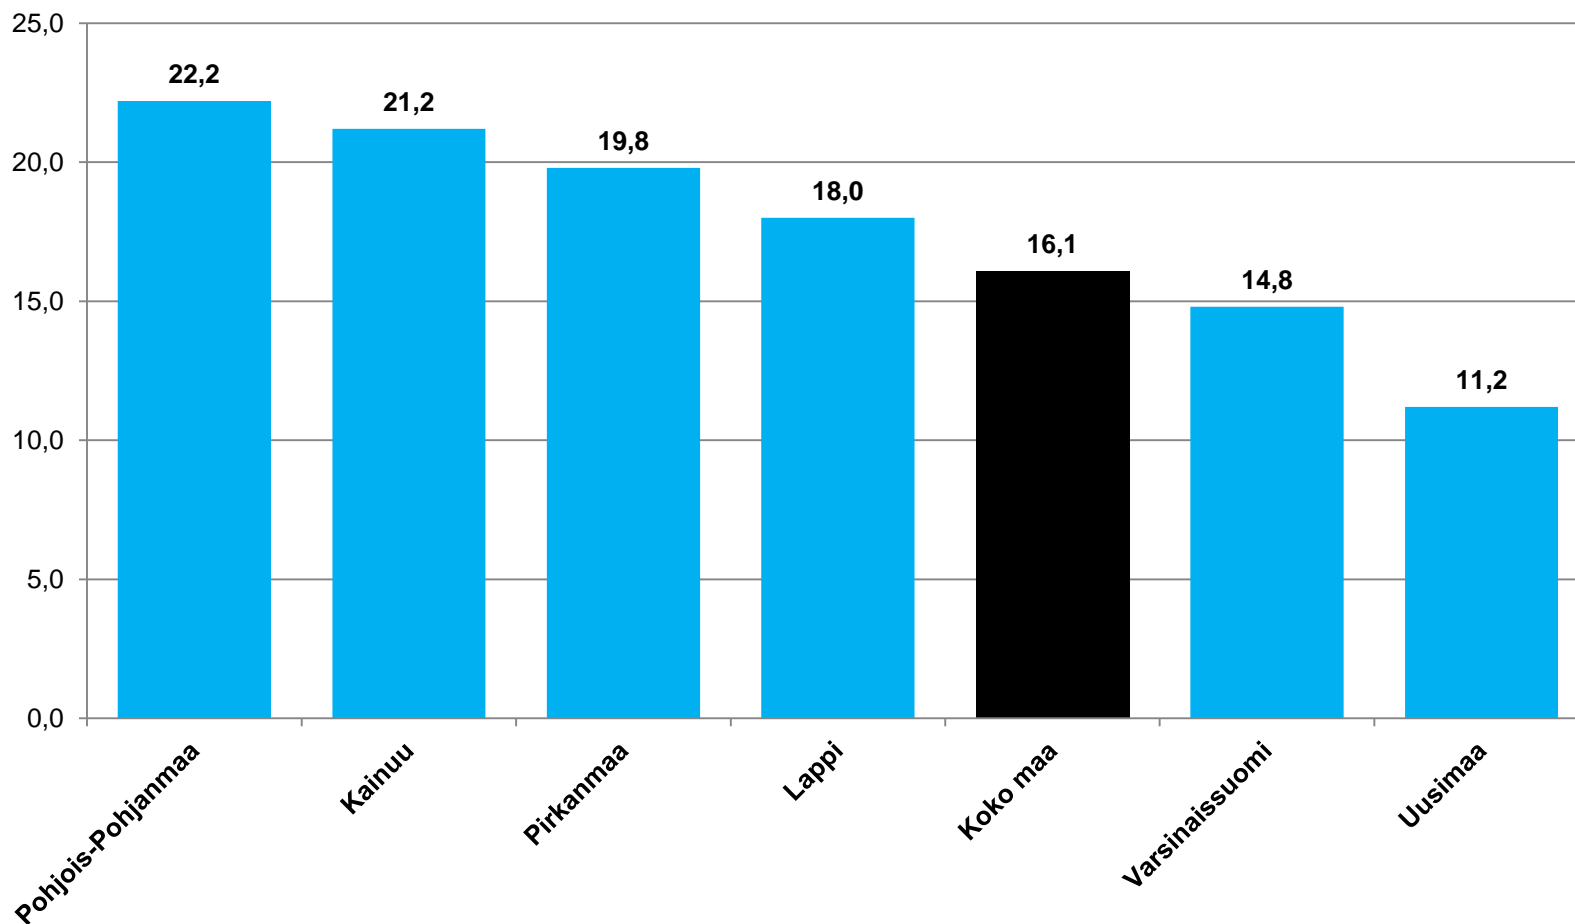

Nuorten työttömyydestä - Pohjois-Pohjanmaa 2015 -

Pohjois-Pohjanmaan ELY-keskus

Alle 25-vuotiaat työttömät työnhakijat kuukausittain Pohjois-Pohjanmaalla 2010-2015

25-29-vuotiaat vastavalmistuneet työttömät työnhakijat kuukausittain Pohjois-Pohjanmaalla 2010-2015

Alle 25-vuotiaiden työttömien työnhakijoiden %-osuus alle 25-vuotiaasta työvoimasta eräissä maakunnissa - maaliskuu 2015

Alle 25-vuotiaiden työttömien työnhakijoiden %-osuus alle 25-vuotiaasta työvoimasta seuduittain - maaliskuu 2015