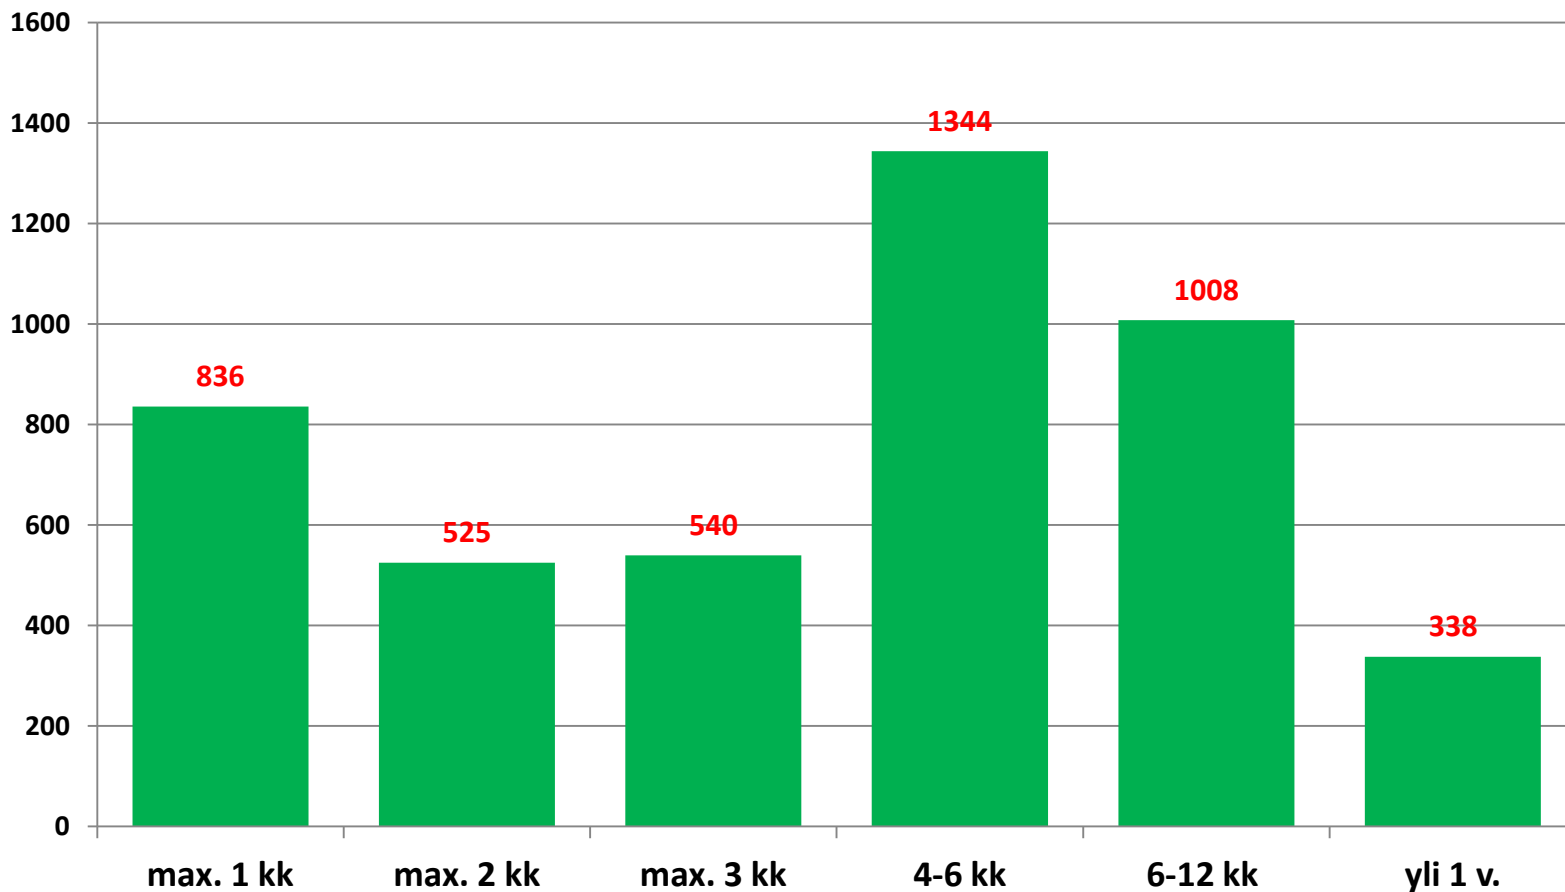

Alle 25-vuotiaat työttömät työnhakijat kunnittain 2015 (3/3)

	Tammi	Helmi	Maalis	Huhti	Touko	Kesä	Heinä	Elo	Syys	Loka	Marras	Joulu	Keskim.
Utajärvi	29	24	23										25
Pyhäjoki	24	24	25										24
Alavieska	23	22	16										20
Kärsämäki	23	17	17										19
Reisjärvi	20	16	18										18
Lumijoki	14	16	17										16
Merijärvi	10	8	9										9
Pyhäntä	6	6	..										6
Hailuoto	..	..	..										..
Pohjois-Pohjanmaa	5003	4707	4591										4767

.. Tietoa ei ole saatu, se on liian epävarma esitettäväksi tai se on salassapitosäännön alainen

Työttömyyden kesto alle 25-v. työttömällä työnhakijoilla Pohjois-Pohjanmaalla - maaliskuu 2015