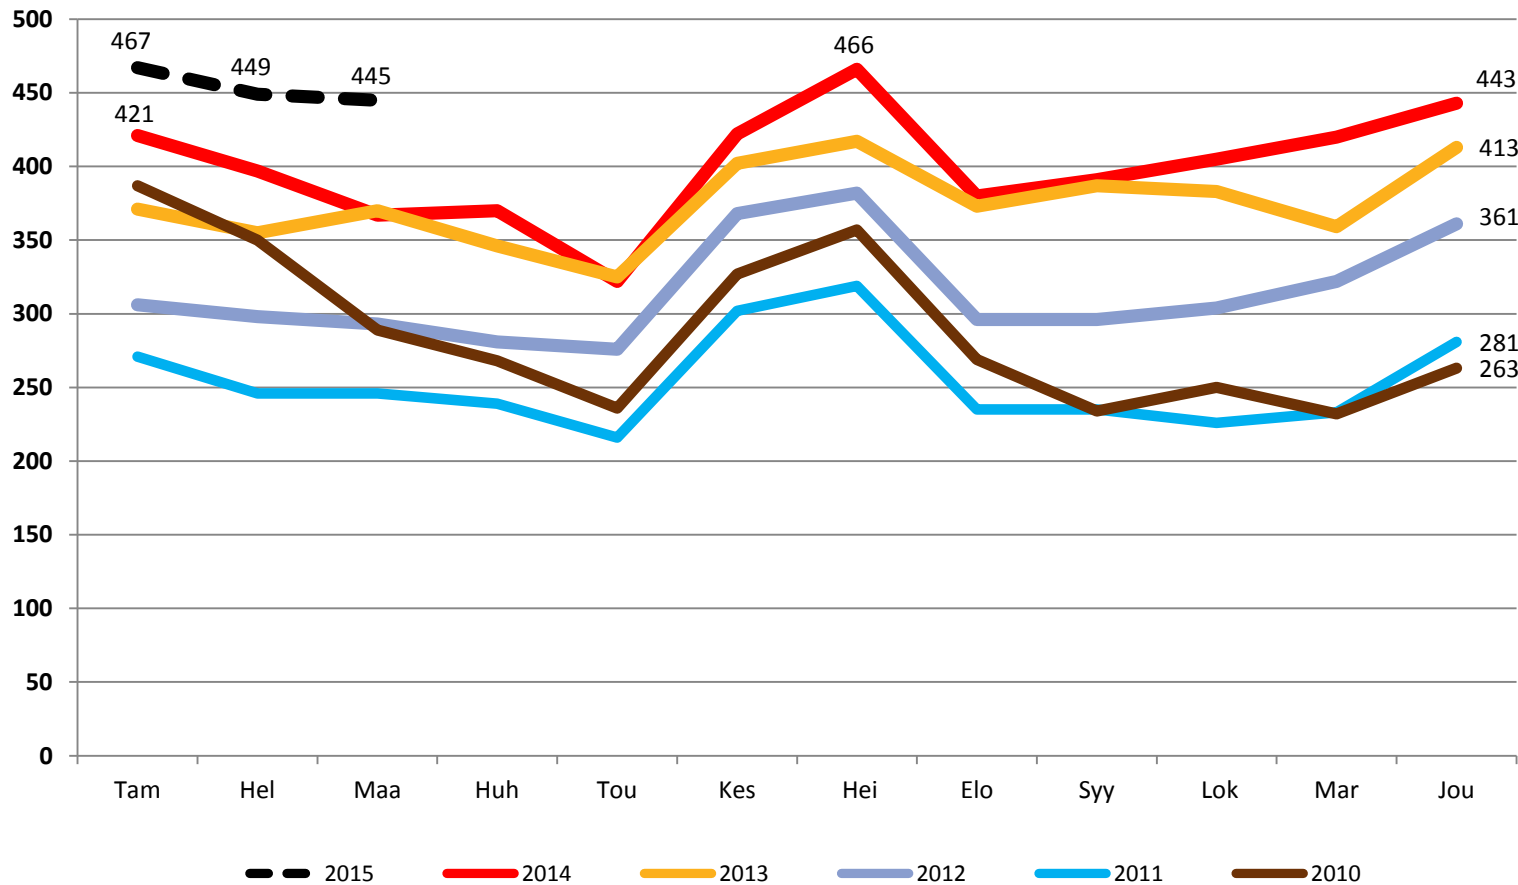

Nuorten työttömyydestä - Pohjois-Pohjanmaa 2015 -

Pohjois-Pohjanmaan ELY-keskus

Alle 25-vuotiaat työttömät työnhakijat kuukausittain Pohjois-Pohjanmaalla 2010-2015

25-29-vuotiaat vastavalmistuneet työttömät työnhakijat kuukausittain Pohjois-Pohjanmaalla 2010-2015

Alle 25-vuotiaiden työttömien työnhakijoiden %-osuus alle 25-vuotiaasta työvoimasta eräissä maakunnissa - maaliskuu 2015

Alle 25-vuotiaiden työttömien työnhakijoiden %-osuus alle 25-vuotiaasta työvoimasta seuduittain - maaliskuu 2015

Alle 25-vuotiaiden työttömien työnhakijoiden määrä seuduittain - maaliskuu 2015

Alle 25-vuotiaat työttömät työnhakijat kunnittain 2015 (1/3)

	Tammi	Helmi	Maalis	Huhti	Touko	Kesä	Heinä	Elo	Syys	Loka	Marras	Joulu	Keskim.
Oulu	3070	2955	2916										2980
Raahe	300	276	268										281
Kempele	145	142	138										142
Ylivieska	149	138	134										140
Kuusamo	142	130	134										135
Nivala	113	103	104										107
Kalajoki	110	91	83										95
Muhos	91	87	77										85
li	87	87	81										85
Haapajärvi	94	75	67										79
Pohjois-Pohjanmaa	5003	4707	4591										4767