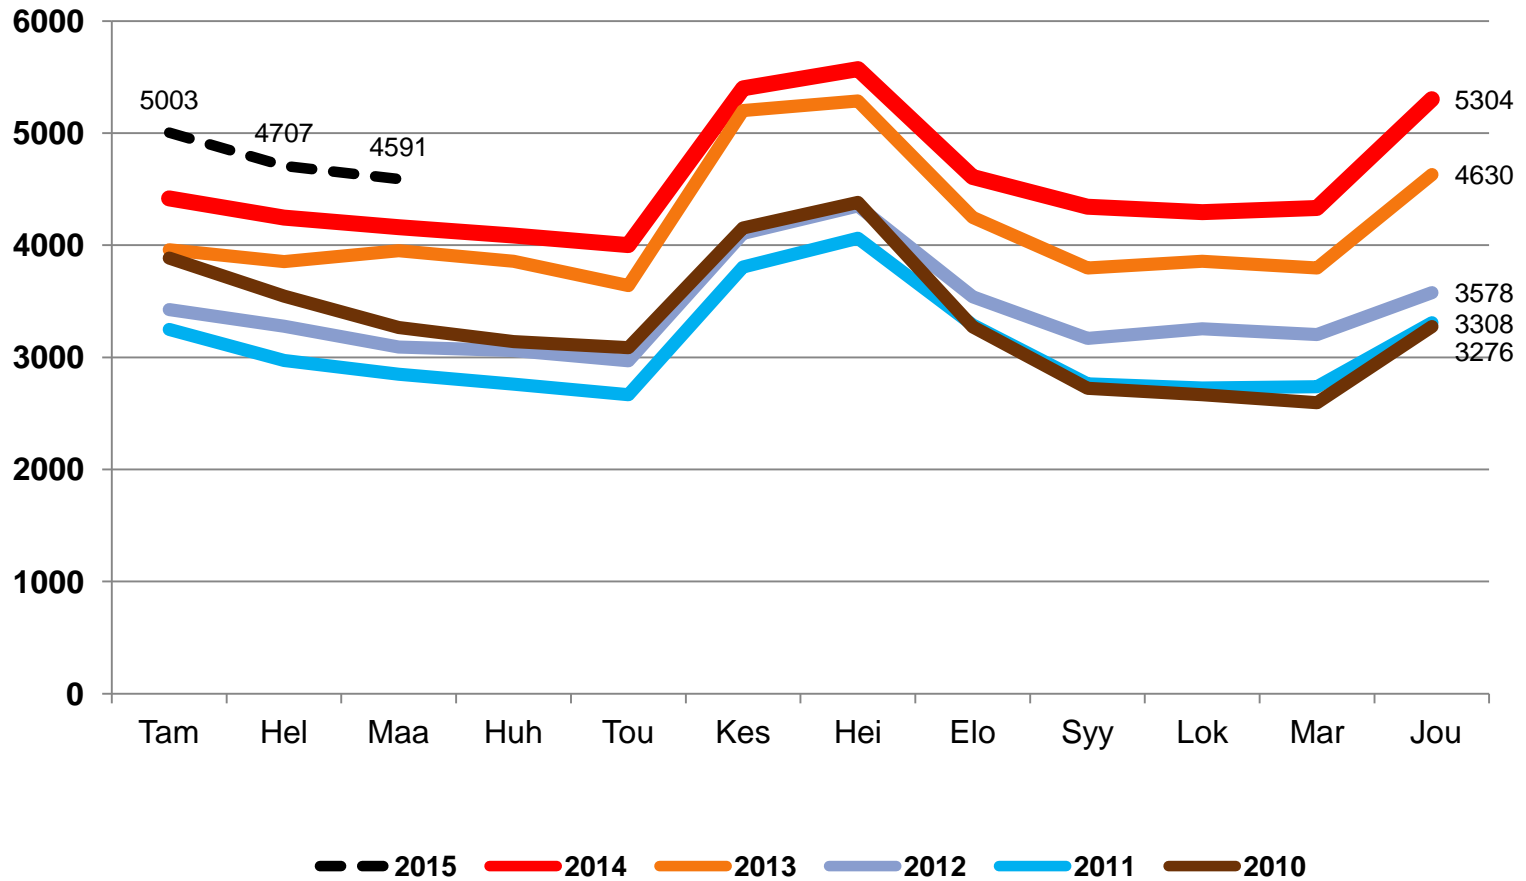

Nuorten työttömyydestä - Pohjois-Pohjanmaa 2015 -

Pohjois-Pohjanmaan ELY-keskus

Alle 25-vuotiaat työttömät työnhakijat kuukausittain Pohjois-Pohjanmaalla 2010-2015

25-29-vuotiaat vastavalmistuneet työttömät työnhakijat kuukausittain Pohjois-Pohjanmaalla 2010-2015

Alle 25-vuotiaiden työttömien työnhakijoiden %-osuus alle 25-vuotiaasta työvoimasta eräissä maakunnissa - maaliskuu 2015

Alle 25-vuotiaiden työttömien työnhakijoiden %-osuus alle 25-vuotiaasta työvoimasta seuduittain - maaliskuu 2015