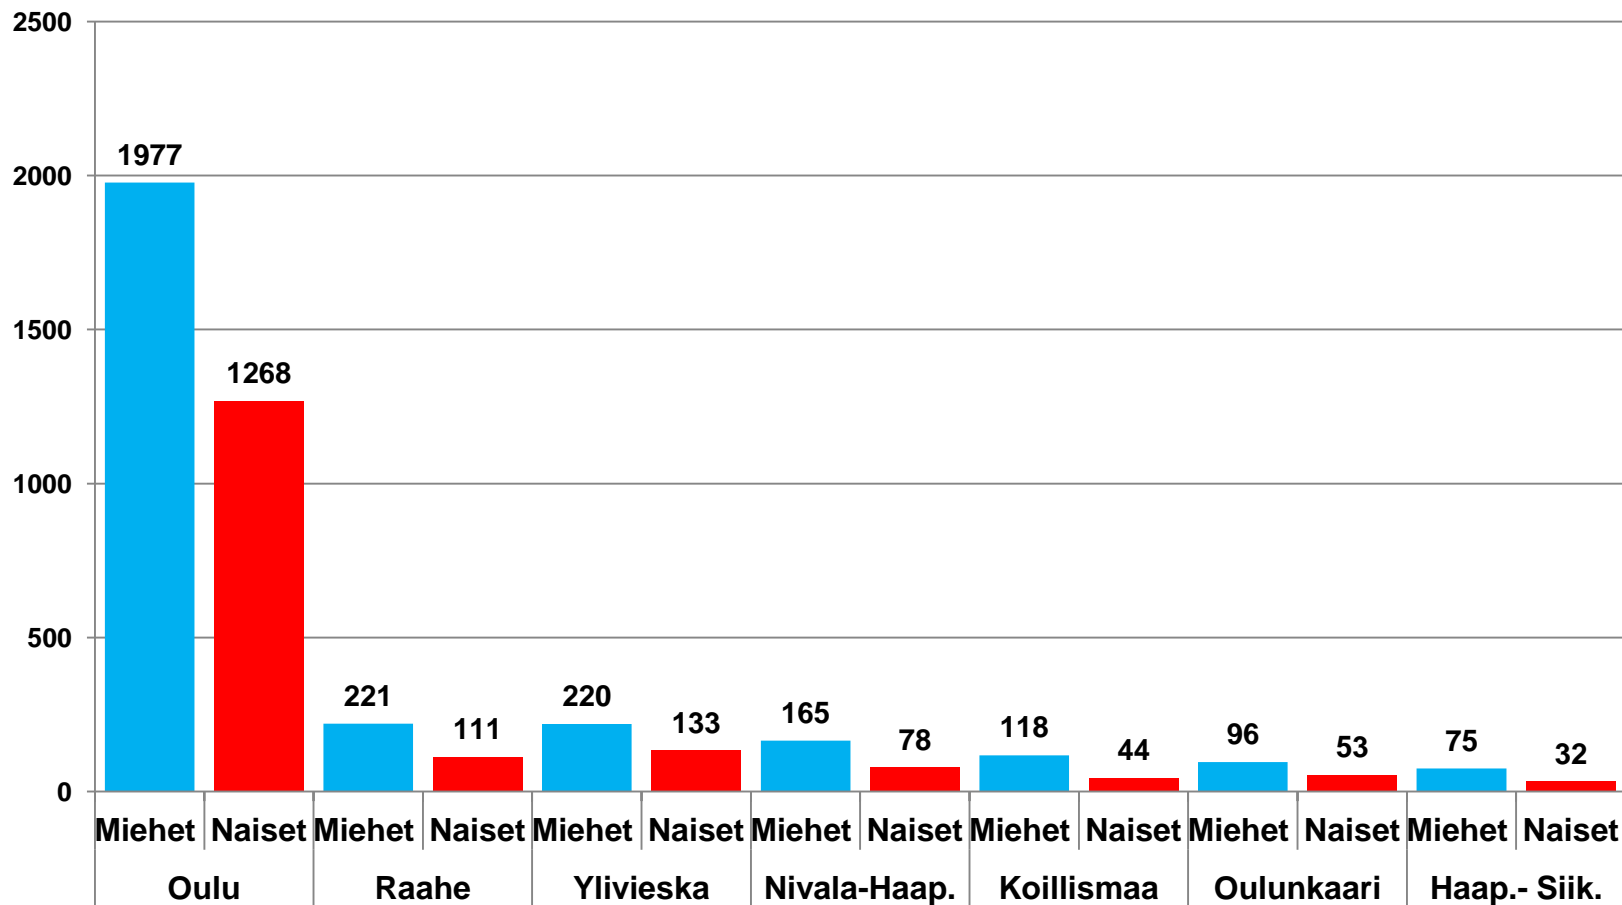

Nuorten työttömyydestä - Pohjois-Pohjanmaa 2015 -

Pohjois-Pohjanmaan ELY-keskus

Alle 25-vuotiaat työttömät työnhakijat kuukausittain Pohjois-Pohjanmaalla 2010-2015

25-29-vuotiaat vastavalmistuneet työttömät työnhakijat kuukausittain Pohjois-Pohjanmaalla 2010-2015

Alle 25-vuotiaiden työttömien työnhakijoiden %-osuus alle 25-vuotiaasta työvoimasta eräissä maakunnissa - maaliskuu 2015

Alle 25-vuotiaiden työttömien työnhakijoiden %-osuus alle 25-vuotiaasta työvoimasta seuduittain - maaliskuu 2015

Alle 25-vuotiaiden työttömien työnhakijoiden määrä seuduittain - maaliskuu 2015

Alle 25-vuotiaat työttömät työnhakijat kunnittain 2015 (1/3)

	Tammi	Helmi	Maalis	Huhti	Touko	Kesä	Heinä	Elo	Syys	Loka	Marras	Joulu	Keskim.
Oulu	3070	2955	2916										2980
Raahe	300	276	268										281
Kempele	145	142	138										142
Ylivieska	149	138	134										140
Kuusamo	142	130	134										135
Nivala	113	103	104										107
Kalajoki	110	91	83										95
Muhos	91	87	77										85
li	87	87	81										85
Haapajärvi	94	75	67										79
Pohjois-Pohjanmaa	5003	4707	4591										4767