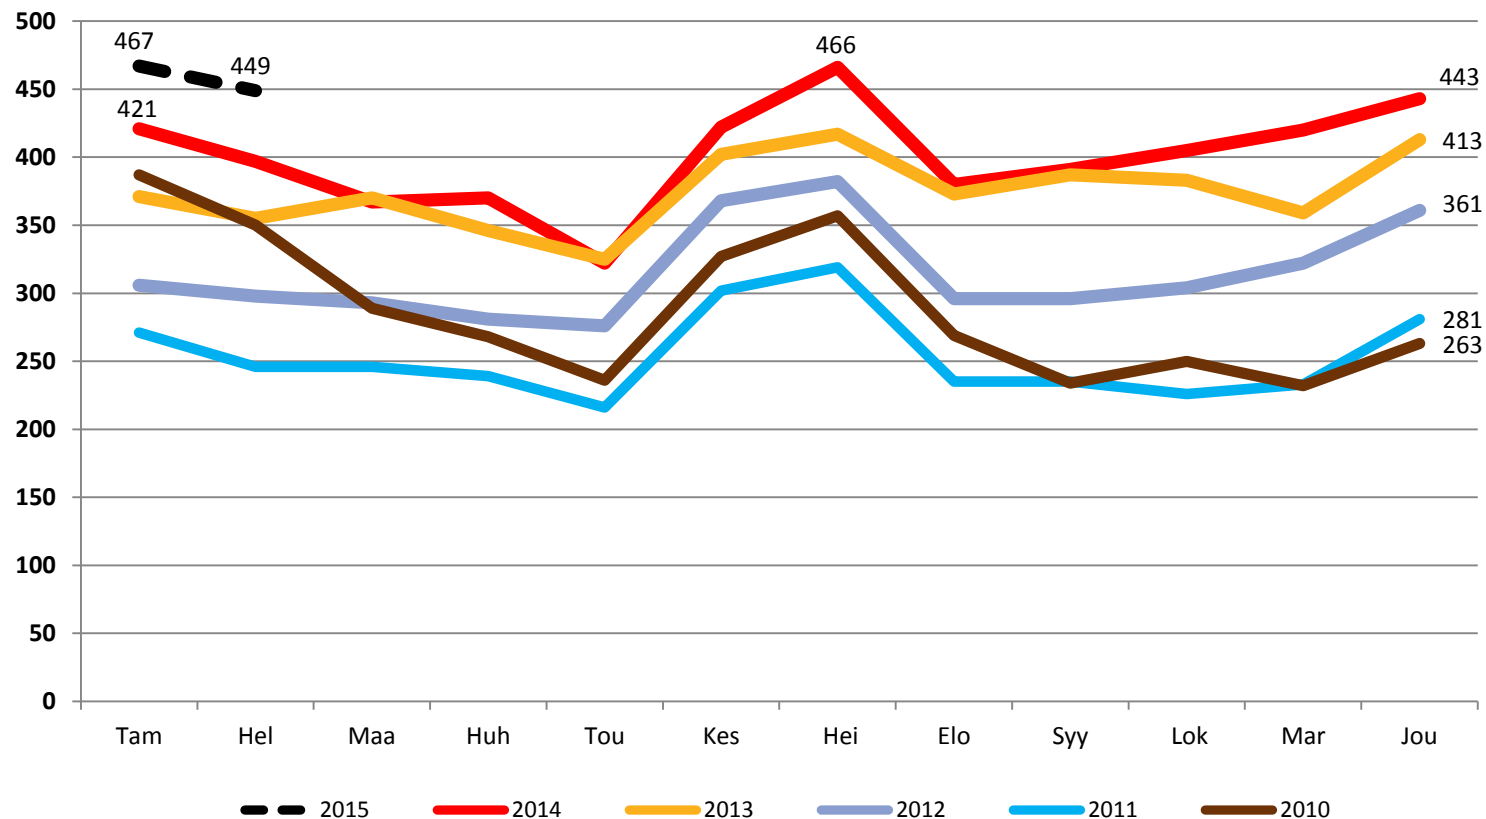

# Nuorten työttömyydestä - Pohjois-Pohjanmaa 2015 -

Pohjois-Pohjanmaan ELY-keskus

## Alle 25-vuotiaat työttömät työnhakijat kuukausittain Pohjois-Pohjanmaalla 2010-2015

## 25-29-vuotiaat vastavalmistuneet työttömät työnhakijat kuukausittain Pohjois-Pohjanmaalla 2010-2015