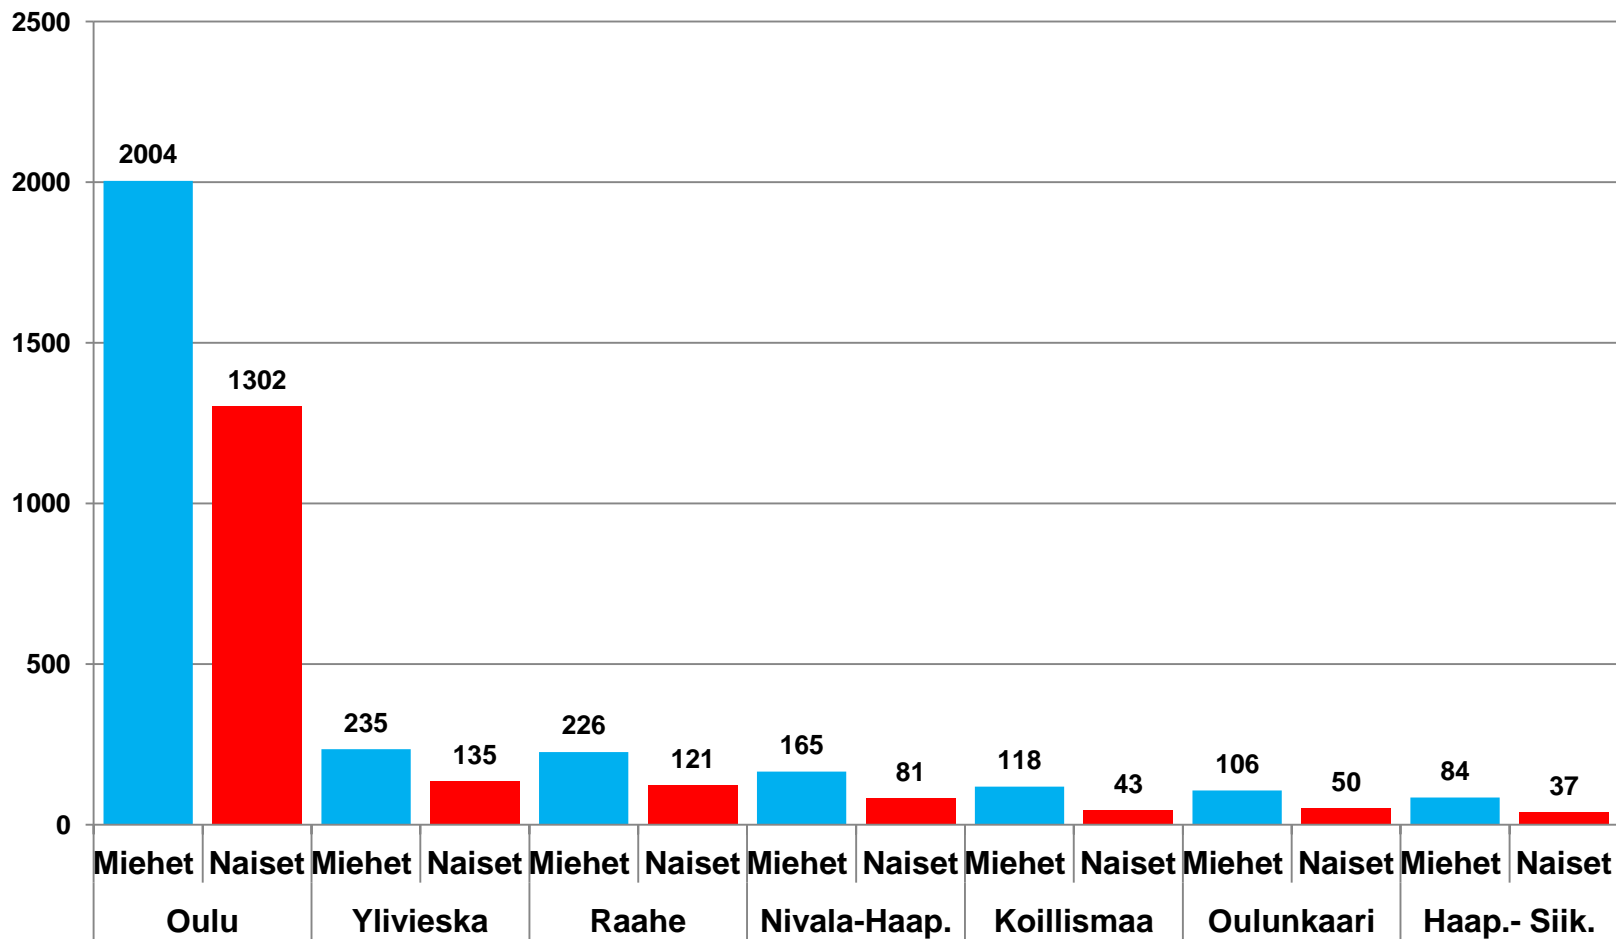

## 25-29-vuotiaat vastavalmistuneet työttömät työnhakijat kuukausittain Pohjois-Pohjanmaalla 2010-2015

## Alle 25-vuotiaiden työttömien työnhakijoiden %-osuus alle 25-vuotiaasta työvoimasta eräissä maakunnissa - helmikuu 2015

## Alle 25-vuotiaiden työttömien työnhakijoiden %-osuus alle 25-vuotiaasta työvoimasta seuduittain - helmikuu 2015

## Alle 25-vuotiaiden työttömien työnhakijoiden määrä seuduittain - helmikuu 2015