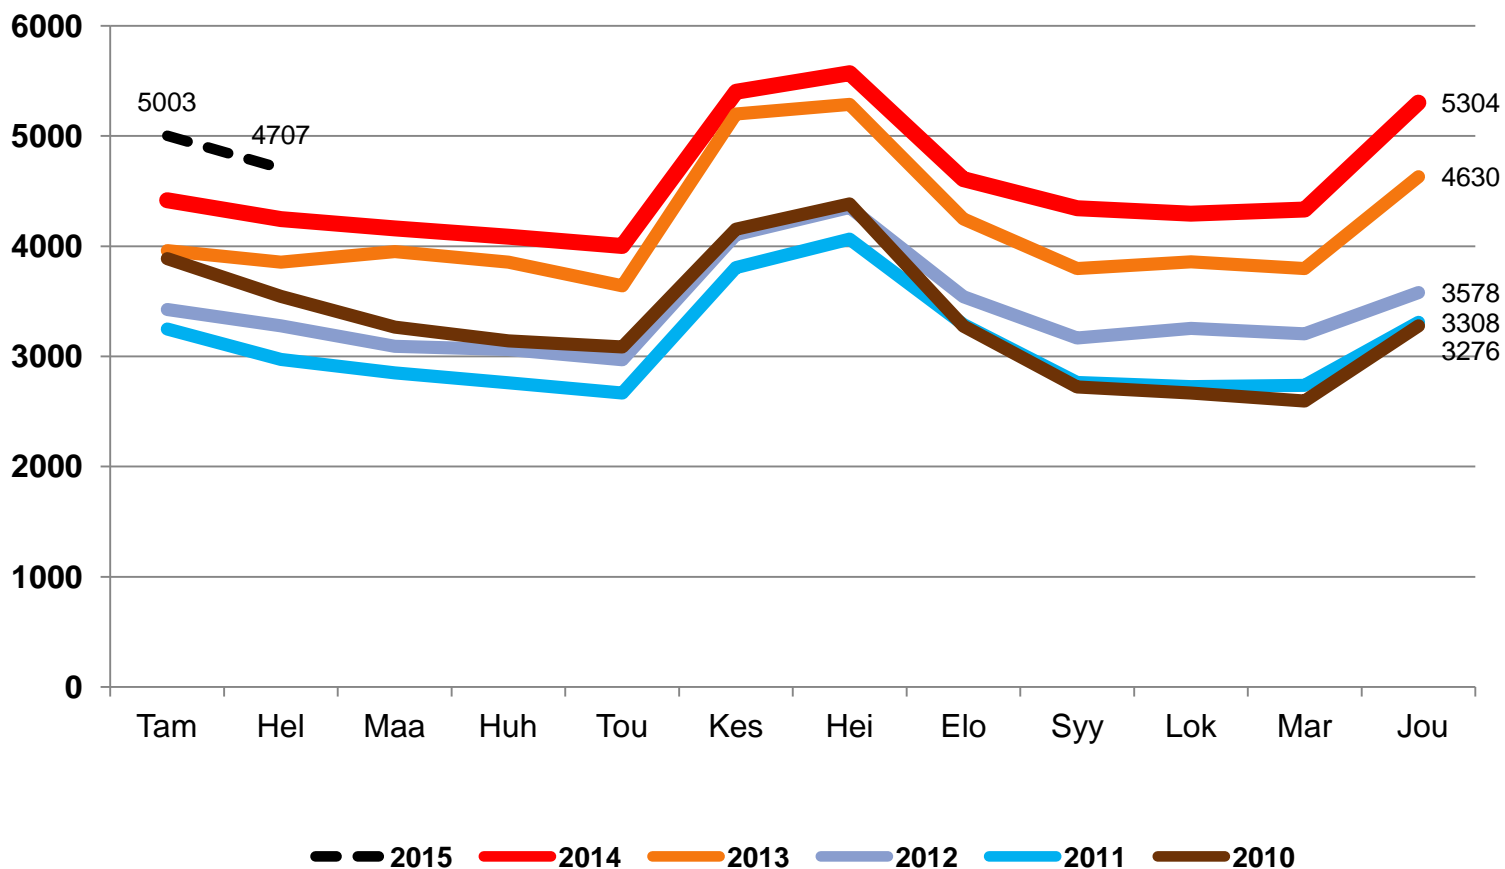

# Nuorten työttömyydestä - Pohjois-Pohjanmaa 2015 -

Pohjois-Pohjanmaan ELY-keskus

## Alle 25-vuotiaat työttömät työnhakijat kuukausittain Pohjois-Pohjanmaalla 2010-2015

## 25-29-vuotiaat vastavalmistuneet työttömät työnhakijat kuukausittain Pohjois-Pohjanmaalla 2010-2015