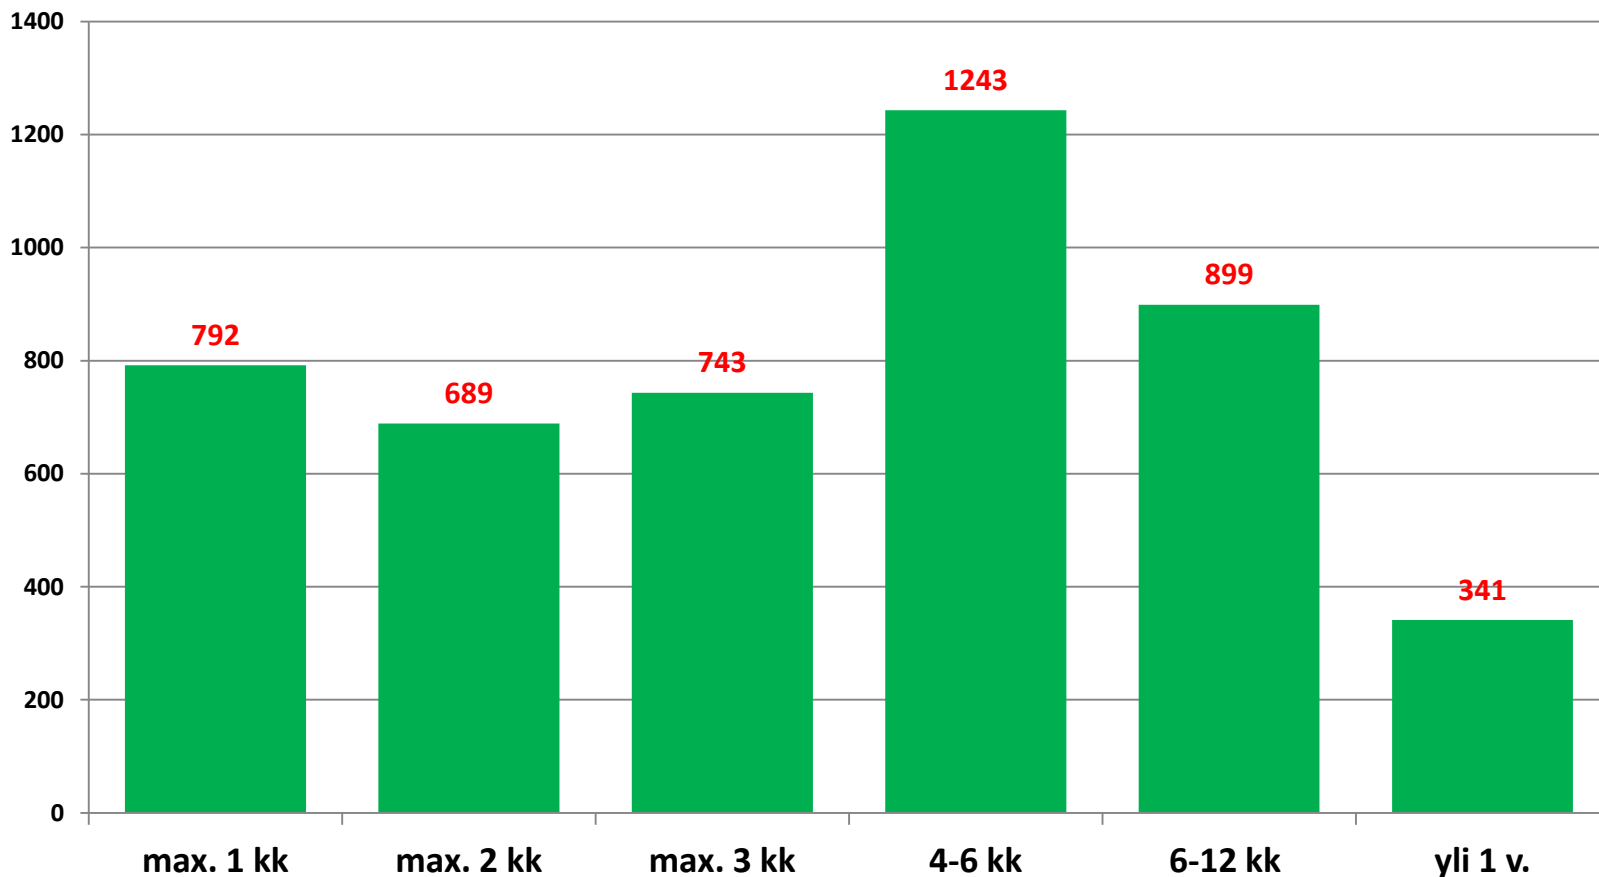

Alle 25-vuotiaat työttömät työnhakijat kunnittain 2015 (3/3)

	Tammi	Helmi	Maalis	Huhti	Touko	Kesä	Heinä	Elo	Syys	Loka	Marras	Joulu	Keskim.
Utajärvi	29	24											27
Pyhäjoki	24	24											24
Alavieska	23	22											23
Kärsämäki	23	17											20
Reisjärvi	20	16											18
Lumijoki	14	16											15
Merijärvi	10	8											9
Pyhäntä	6	6											6
Hailuoto	..	..											..
Pohjois-Pohjanmaa	5003	4707											4855

.. Tietoa ei ole saatu, se on liian epävarma esitettäväksi tai se on salassapitosäännön alainen

Työttömyyden kesto alle 25-v. työttömällä työnhakijoilla Pohjois-Pohjanmaalla - helmikuu 2015