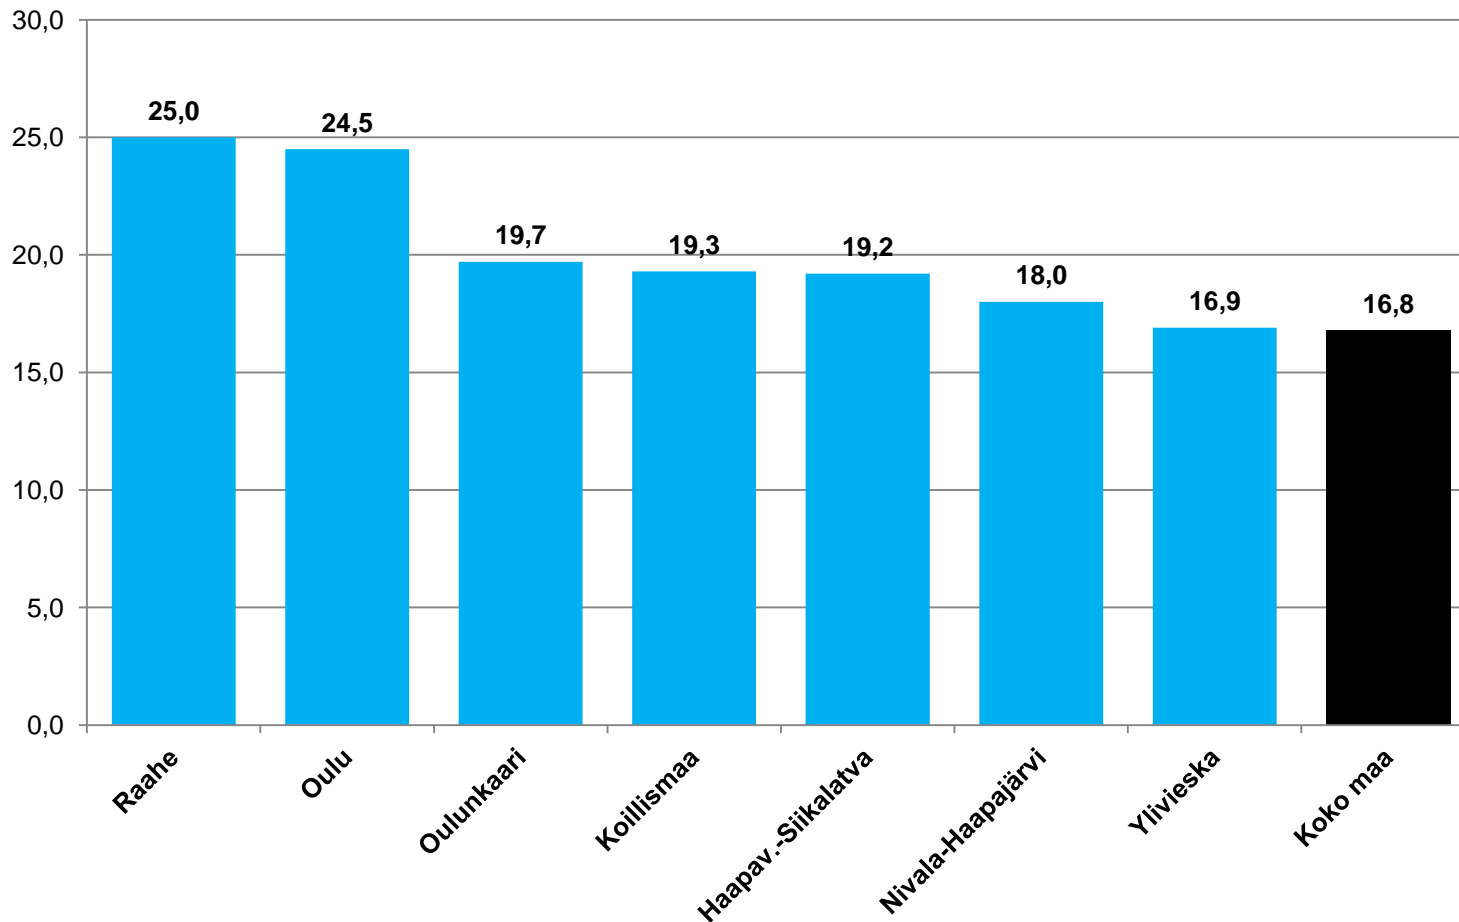

## Alle 25-vuotiaat työttömät työnhakijat kuukausittain Pohjois-Pohjanmaalla 2010-2015

## 25-29-vuotiaat vastavalmistuneet työttömät työnhakijat kuukausittain Pohjois-Pohjanmaalla 2010-2015

## Alle 25-vuotiaiden työttömien työnhakijoiden %-osuus alle 25-vuotiaasta työvoimasta eräissä maakunnissa - helmikuu 2015

## Alle 25-vuotiaiden työttömien työnhakijoiden %-osuus alle 25-vuotiaasta työvoimasta seuduittain - helmikuu 2015