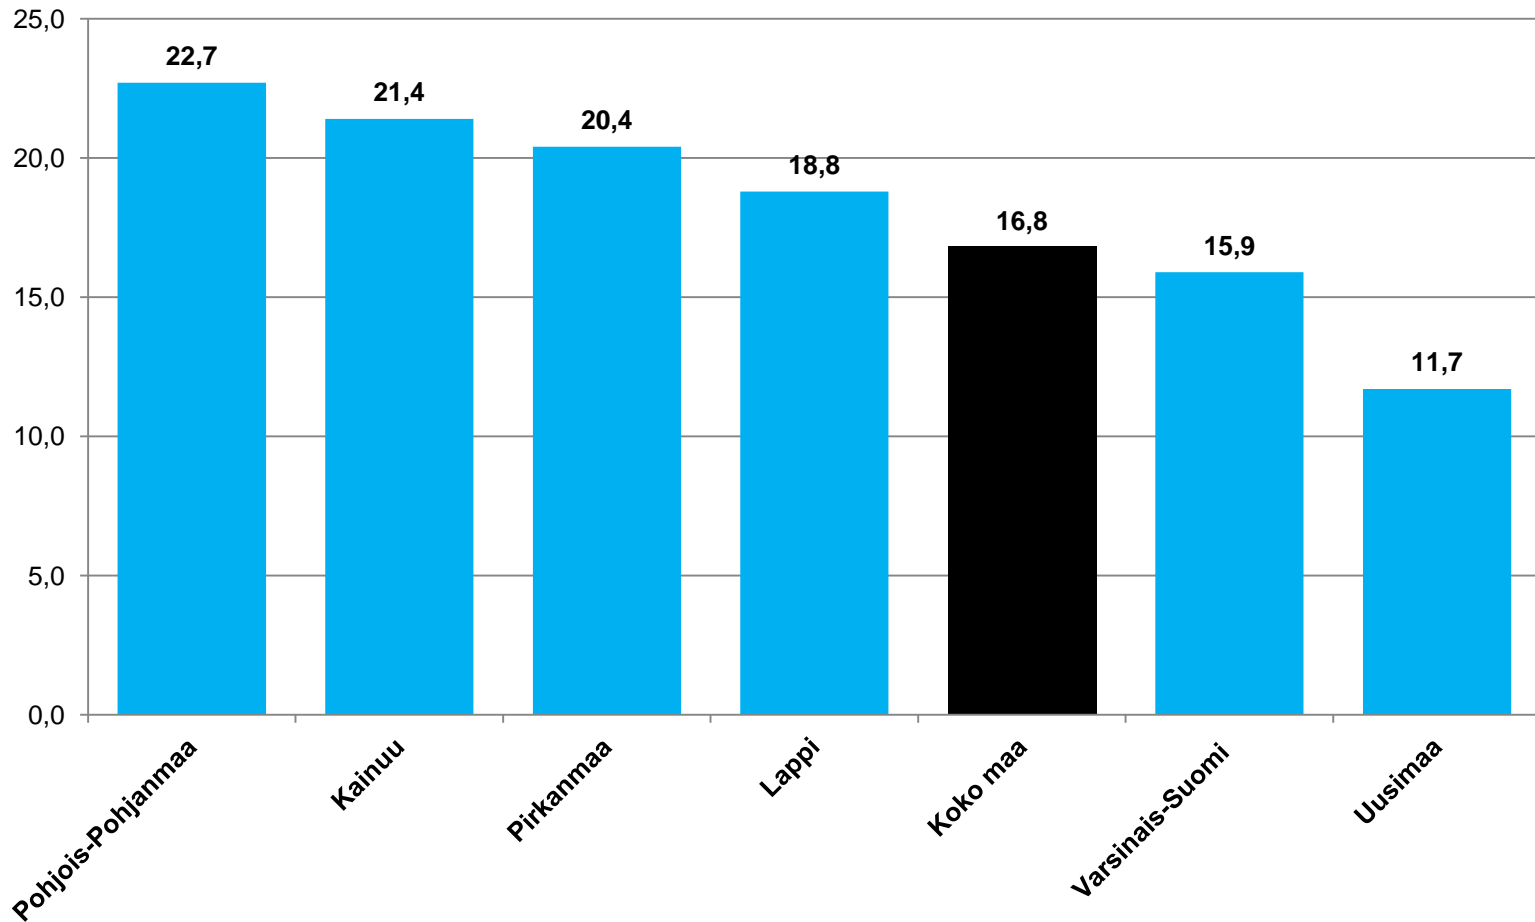

## Alle 25-vuotiaat työttömät työnhakijat kuukausittain Pohjois-Pohjanmaalla 2010-2015

## 25-29-vuotiaat vastavalmistuneet työttömät työnhakijat kuukausittain Pohjois-Pohjanmaalla 2010-2015

## Alle 25-vuotiaiden työttömien työnhakijoiden %-osuus alle 25-vuotiaasta työvoimasta eräissä maakunnissa - helmikuu 2015