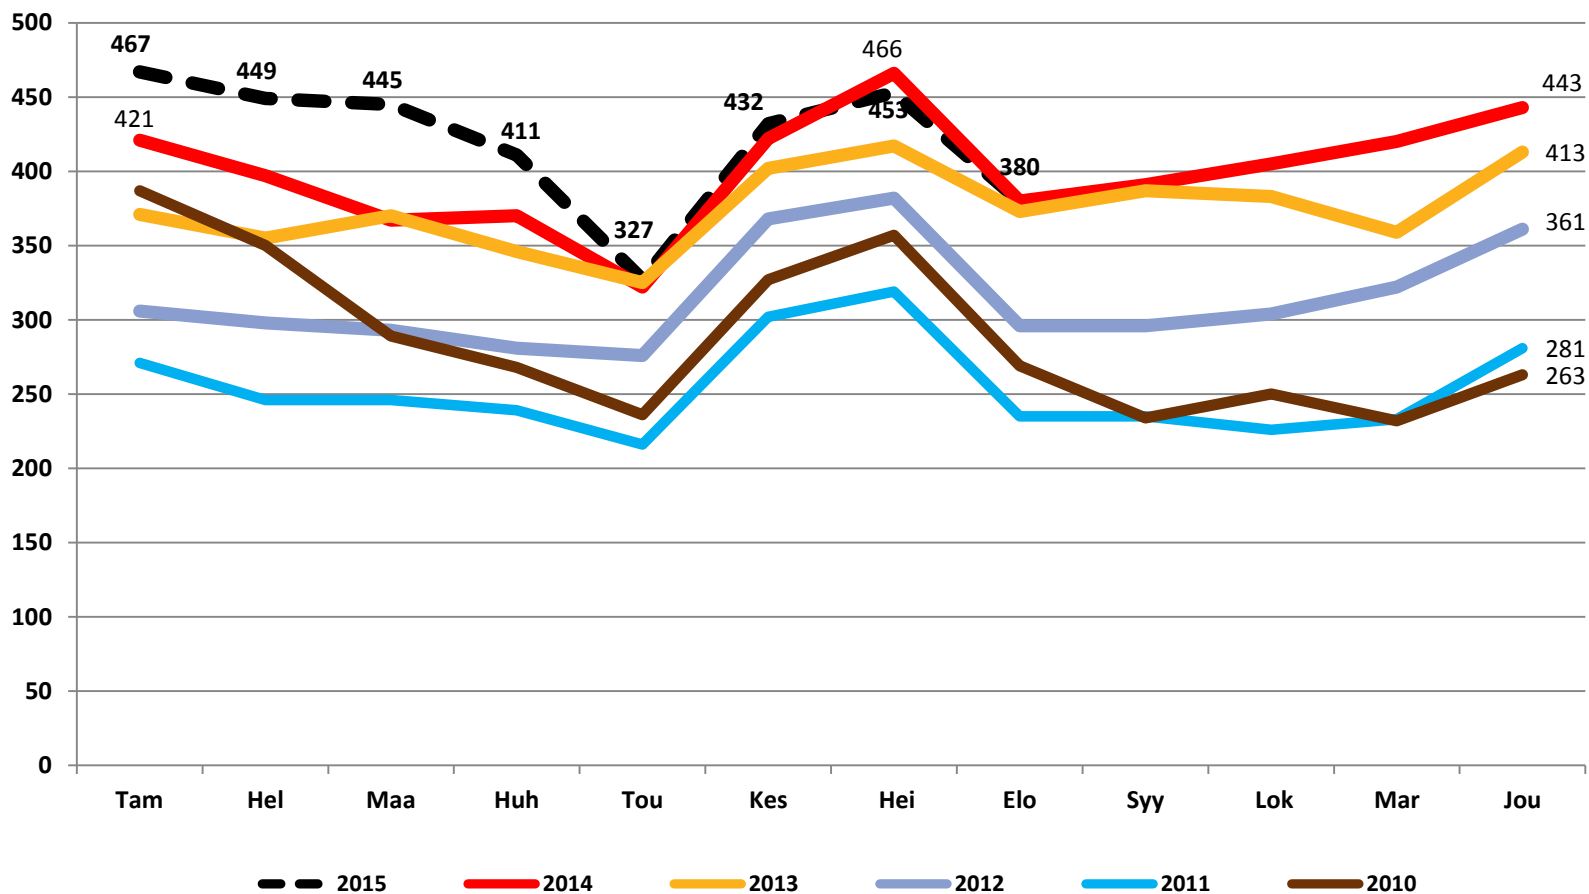

Nuorten työttömyydestä - Pohjois-Pohjanmaa 2015 -

Pohjois-Pohjanmaan ELY-keskus

Alle 25-vuotiaat työttömät työnhakijat kuukausittain Pohjois-Pohjanmaalla 2010-2015

25-29-vuotiaat vastavalmistuneet työttömät työnhakijat kuukausittain Pohjois-Pohjanmaalla 2010-2015

Alle 25-vuotiaiden työttömien työnhakijoiden %-osuus alle 25-vuotiaasta työvoimasta eräissä maakunnissa - elokuu 2015

Alle 25-vuotiaiden työttömien työnhakijoiden %-osuus alle 25-vuotiaasta työvoimasta seuduittain - elokuu 2015