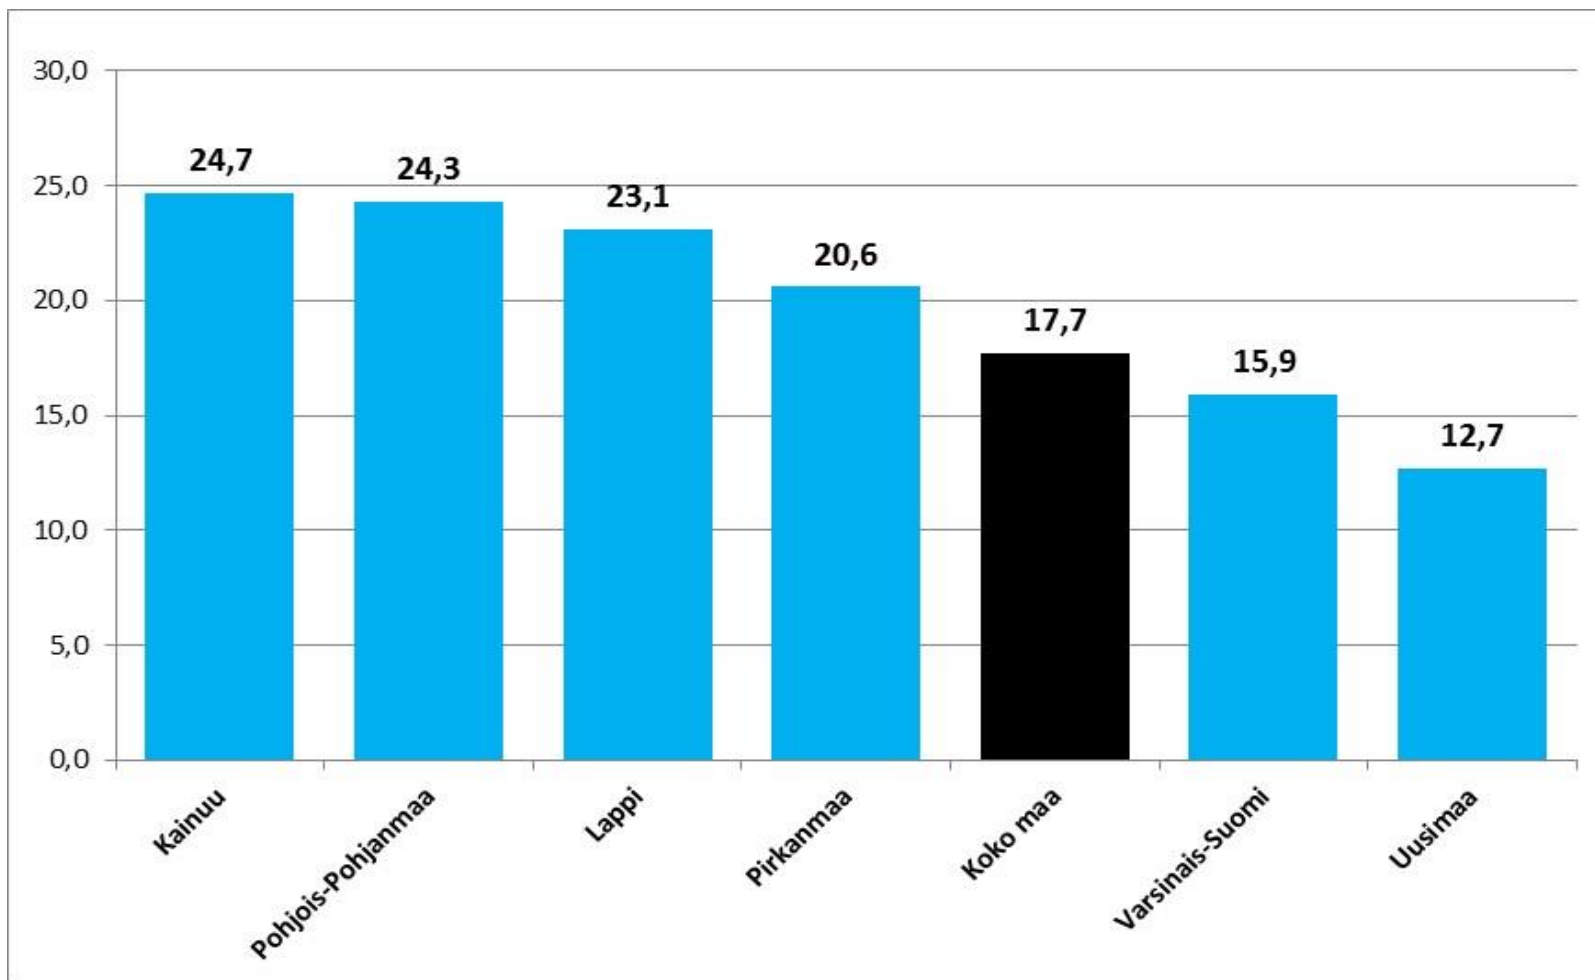

Nuorten työttömyydestä - Pohjois-Pohjanmaa 2015 -

Pohjois-Pohjanmaan ELY-keskus

Alle 25-vuotiaat työttömät työnhakijat kuukausittain Pohjois-Pohjanmaalla 2010-2015

25-29-vuotiaat vastavalmistuneet työttömät työnhakijat kuukausittain Pohjois-Pohjanmaalla 2010-2015

Alle 25-vuotiaiden työttömien työnhakijoiden %-osuus alle 25-vuotiaasta työvoimasta eräissä maakunnissa - elokuu 2015

Alle 25-vuotiaiden työttömien työnhakijoiden %-osuus alle 25-vuotiaasta työvoimasta seuduittain - elokuu 2015