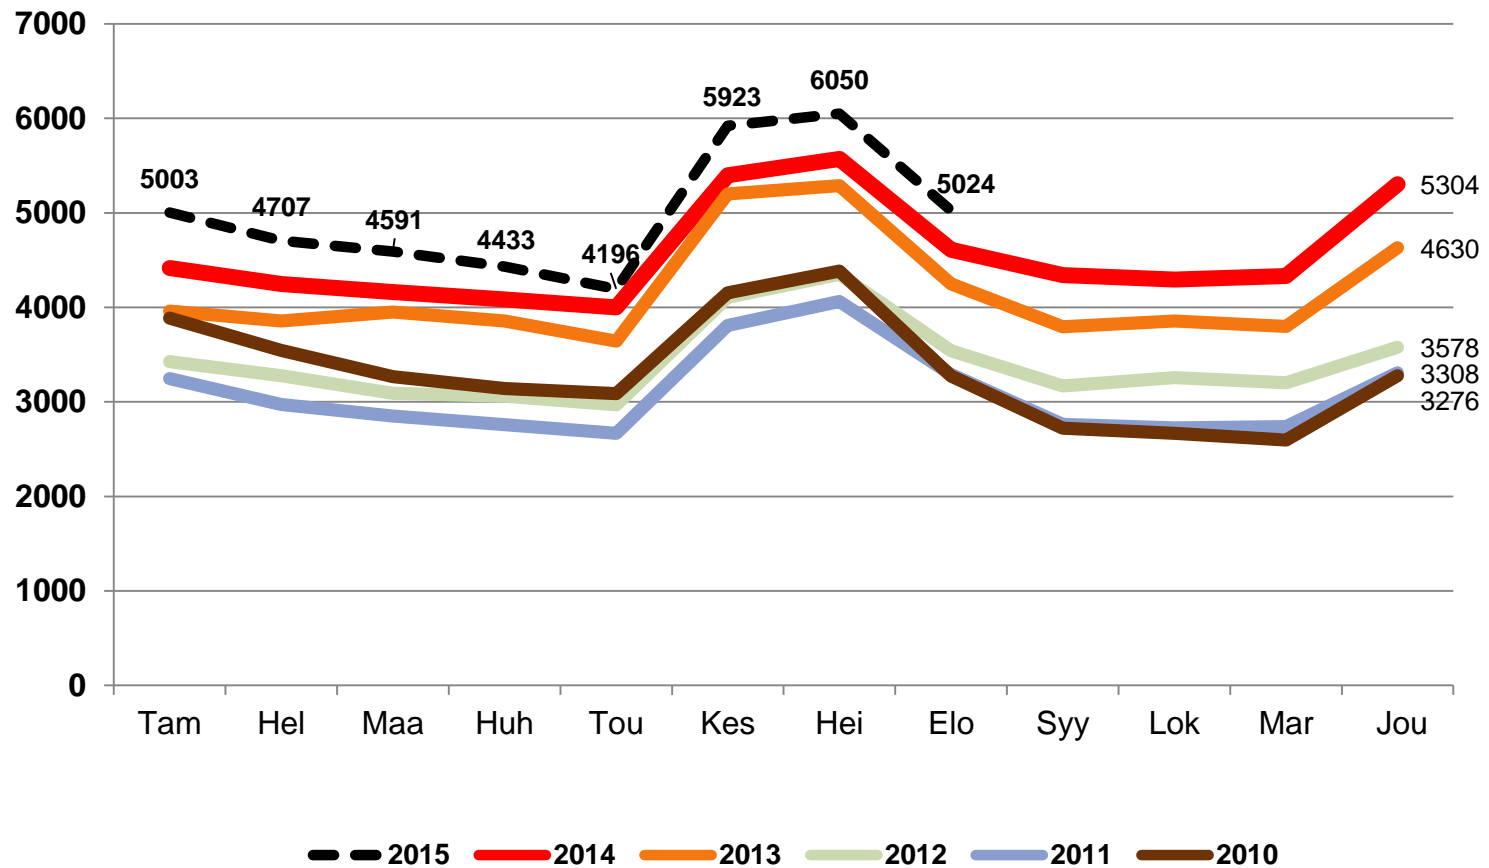

Nuorten työttömyydestä - Pohjois-Pohjanmaa 2015 -

Pohjois-Pohjanmaan ELY-keskus

Alle 25-vuotiaat työttömät työnhakijat kuukausittain Pohjois-Pohjanmaalla 2010-2015

25-29-vuotiaat vastavalmistuneet työttömät työnhakijat kuukausittain Pohjois-Pohjanmaalla 2010-2015

Alle 25-vuotiaiden työttömien työnhakijoiden %-osuus alle 25-vuotiaasta työvoimasta eräissä maakunnissa - elokuu 2015

Alle 25-vuotiaiden työttömien työnhakijoiden %-osuus alle 25-vuotiaasta työvoimasta seuduittain - elokuu 2015