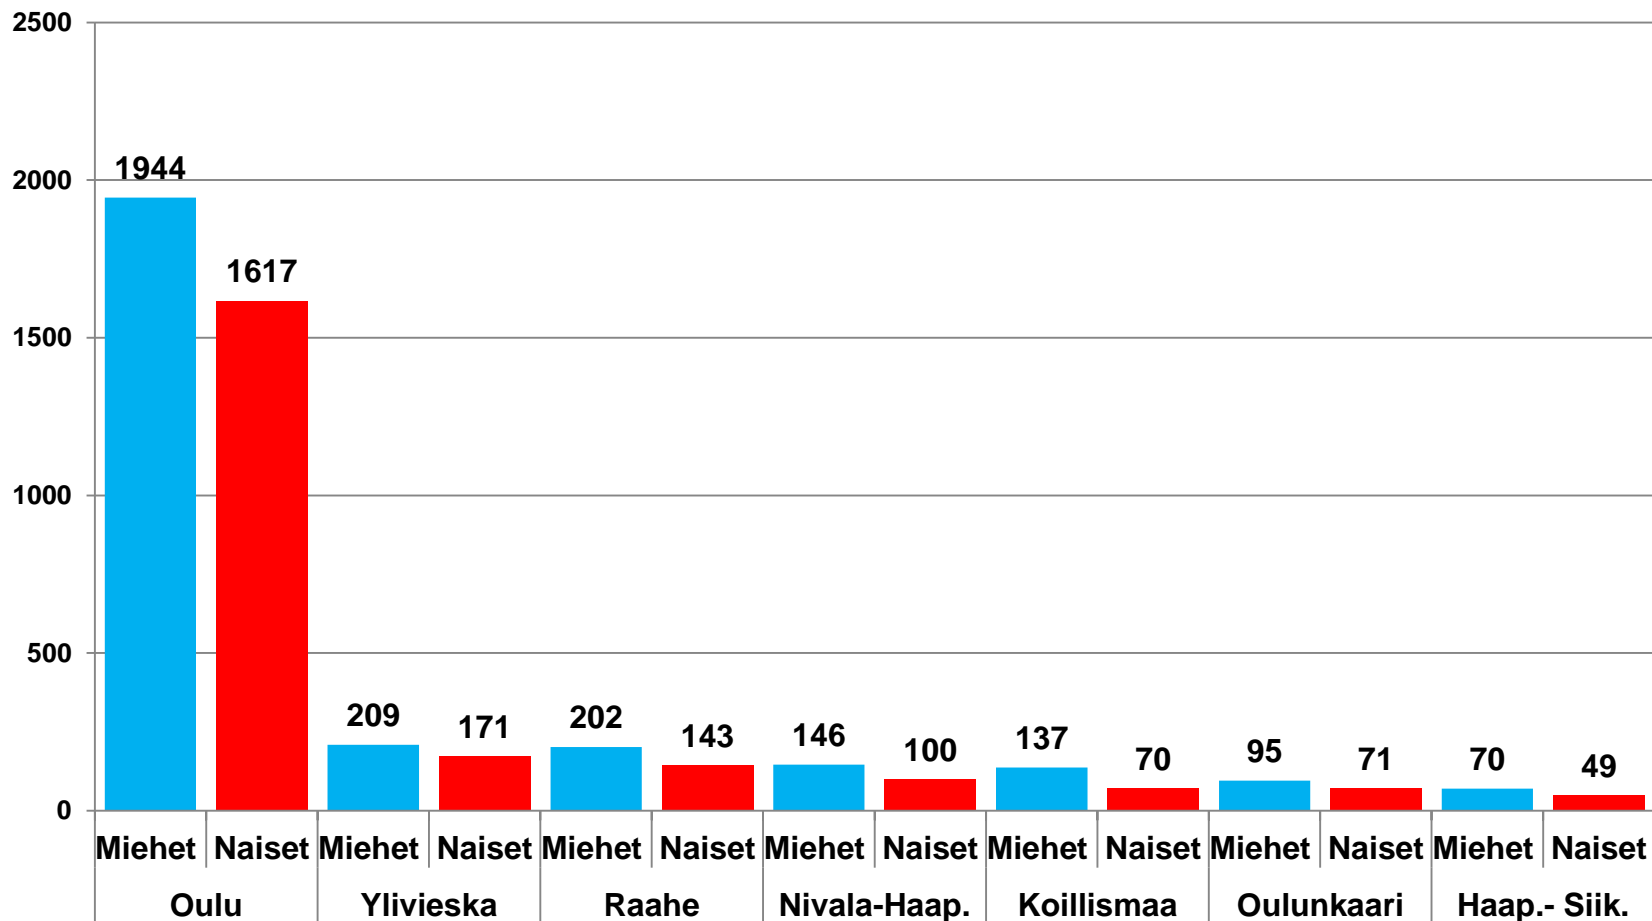

Nuorten työttömyydestä - Pohjois-Pohjanmaa 2015 -

Pohjois-Pohjanmaan ELY-keskus

Alle 25-vuotiaat työttömät työnhakijat kuukausittain Pohjois-Pohjanmaalla 2010-2015

25-29-vuotiaat vastavalmistuneet työttömät työnhakijat kuukausittain Pohjois-Pohjanmaalla 2010-2015

Alle 25-vuotiaiden työttömien työnhakijoiden %-osuus alle 25-vuotiaasta työvoimasta eräissä maakunnissa - elokuu 2015

Alle 25-vuotiaiden työttömien työnhakijoiden %-osuus alle 25-vuotiaasta työvoimasta seuduittain - elokuu 2015

Alle 25-vuotiaiden työttömien työnhakijoiden määrä seuduittain - elokuu 2015

Alle 25-vuotiaat työttömät työnhakijat kunnittain 2015 (1/3)

	Tammi	Helmi	Maalis	Huhti	Touko	Kesä	Heinä	Elo	Syys	Loka	Marras	Joulu	Keskim.
Oulu	3070	2955	2916	2903	2807	3852	4005	3176					3211
Raahe	300	276	268	250	194	265	275	288					265
Kempele	145	142	138	131	128	196	210	181					159
Kuusamo	142	130	134	131	142	208	183	166					155
Ylivieska	149	138	134	128	127	172	164	152					146
Nivala	113	103	104	87	76	108	118	100					101
Ii	87	87	81	86	76	116	120	92					93
Muhos	91	87	77	78	72	103	103	94					88
Kalajoki	110	91	83	68	66	93	90	84					86
Oulainen	89	69	72	61	58	92	92	80					77
Pohjois-Pohjanmaa	5003	4707	4591	4433	4196	5923	6050	5024					4991