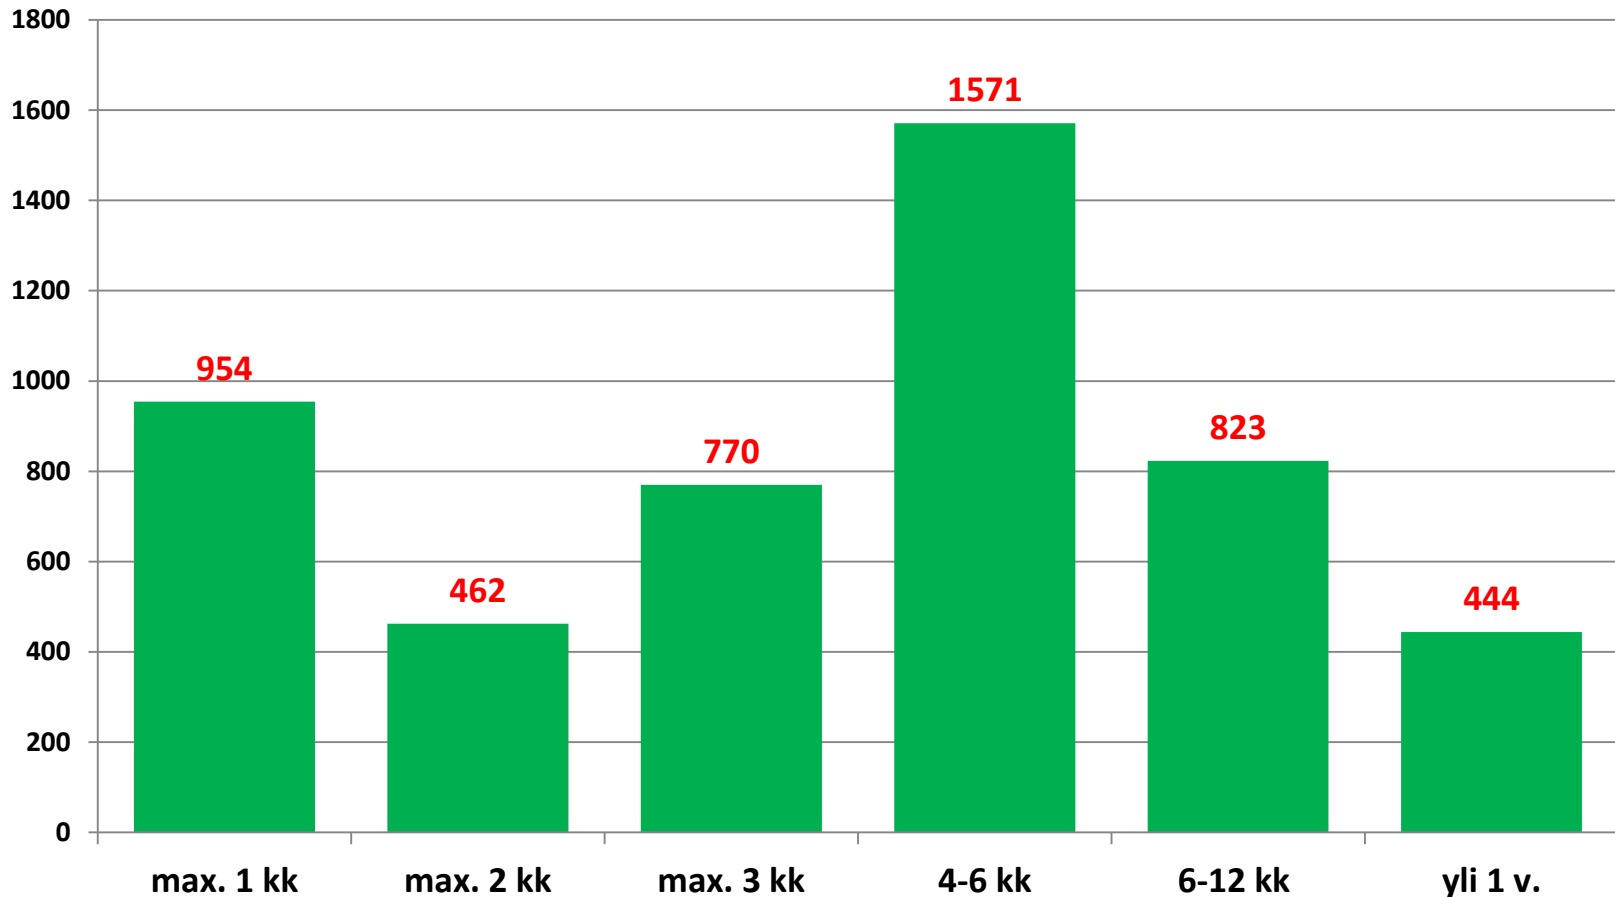

Alle 25-vuotiaat työttömät työnhakijat kunnittain 2015 (3/3)

	Tammi	Helmi	Maalis	Huhti	Touko	Kesä	Heinä	Elo	Syys	Loka	Marras	Joulu	Keskim.
Utajärvi	29	24	23	22	20	29	25	19					24
Pyhäjoki	24	24	25	22	15	23	22	20					22
Alavieska	23	22	16	15	11	21	21	16					18
Reisjärvi	20	16	18	19	14	16	18	19					18
Lumijoki	14	16	17	15	15	20	11	10					15
Kärsämäki	23	17	17	16	6	13	13	8					14
Merijärvi	10	8	9	8	9	10	9	10					9
Pyhäntä	6	6	..	..	..	6	7	5					..
Hailuoto	..	..	..	..	..	..	..	..					..
Pohjois-Pohjanmaa	5003	4707	4591	4433	4196	5923	6050	5024					4991

.. Tietoa ei ole saatu, se on liian epävarma esitettäväksi tai se on salassapitosäännön alainen

Työttömyyden kesto alle 25-v. työttömällä työnhakijoilla Pohjois-Pohjanmaalla - elokuu 2015