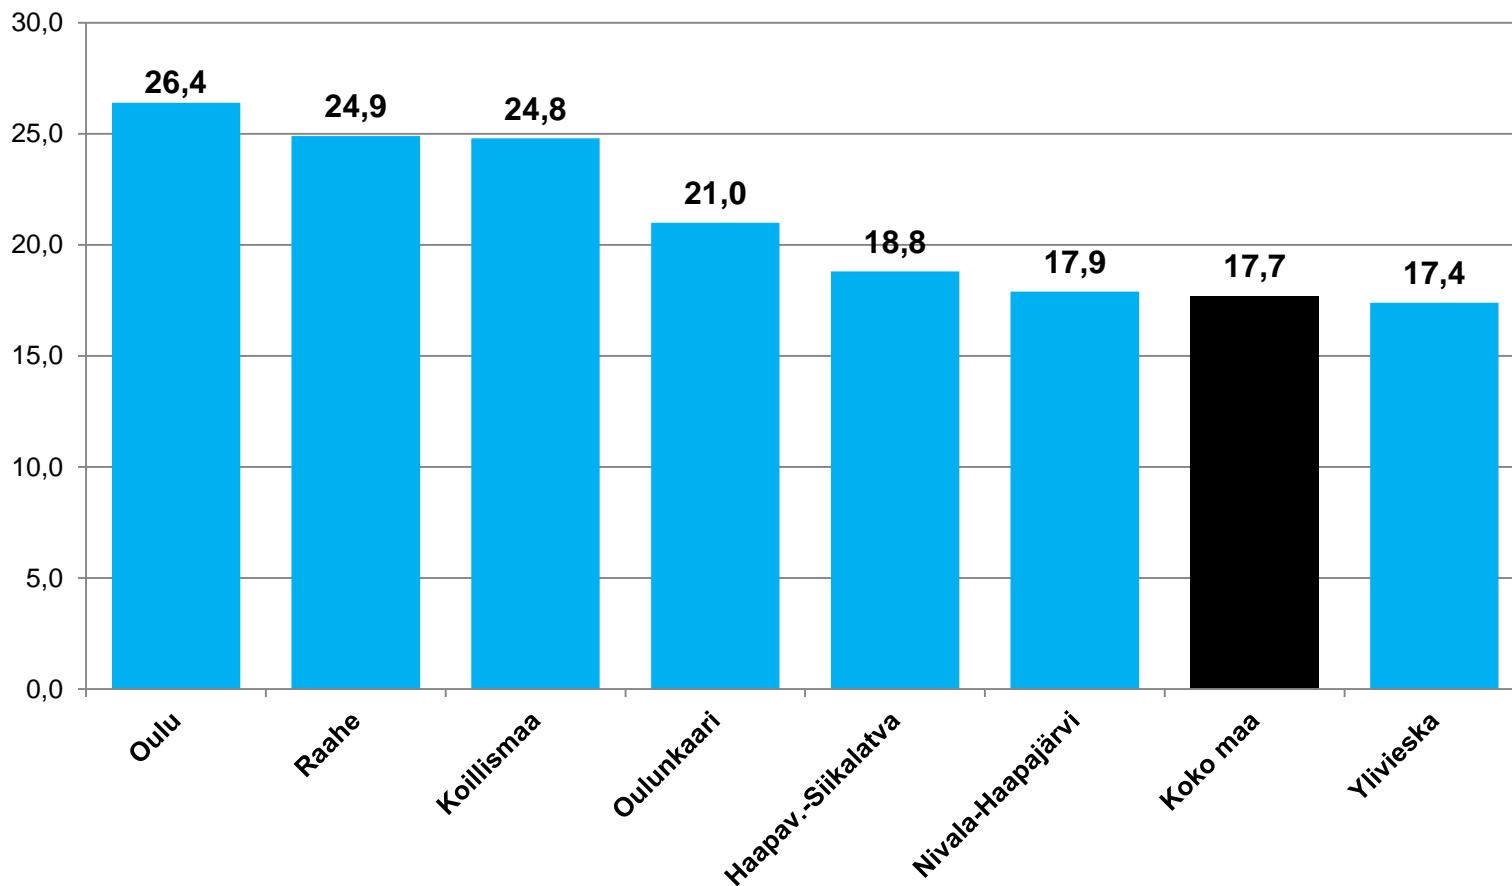

Nuorten työttömyydestä - Pohjois-Pohjanmaa 2015 -

Pohjois-Pohjanmaan ELY-keskus

Alle 25-vuotiaat työttömät työnhakijat kuukausittain Pohjois-Pohjanmaalla 2010-2015

25-29-vuotiaat vastavalmistuneet työttömät työnhakijat kuukausittain Pohjois-Pohjanmaalla 2010-2015

Alle 25-vuotiaiden työttömien työnhakijoiden %-osuus alle 25-vuotiaasta työvoimasta eräissä maakunnissa - elokuu 2015

Alle 25-vuotiaiden työttömien työnhakijoiden %-osuus alle 25-vuotiaasta työvoimasta seuduittain - elokuu 2015