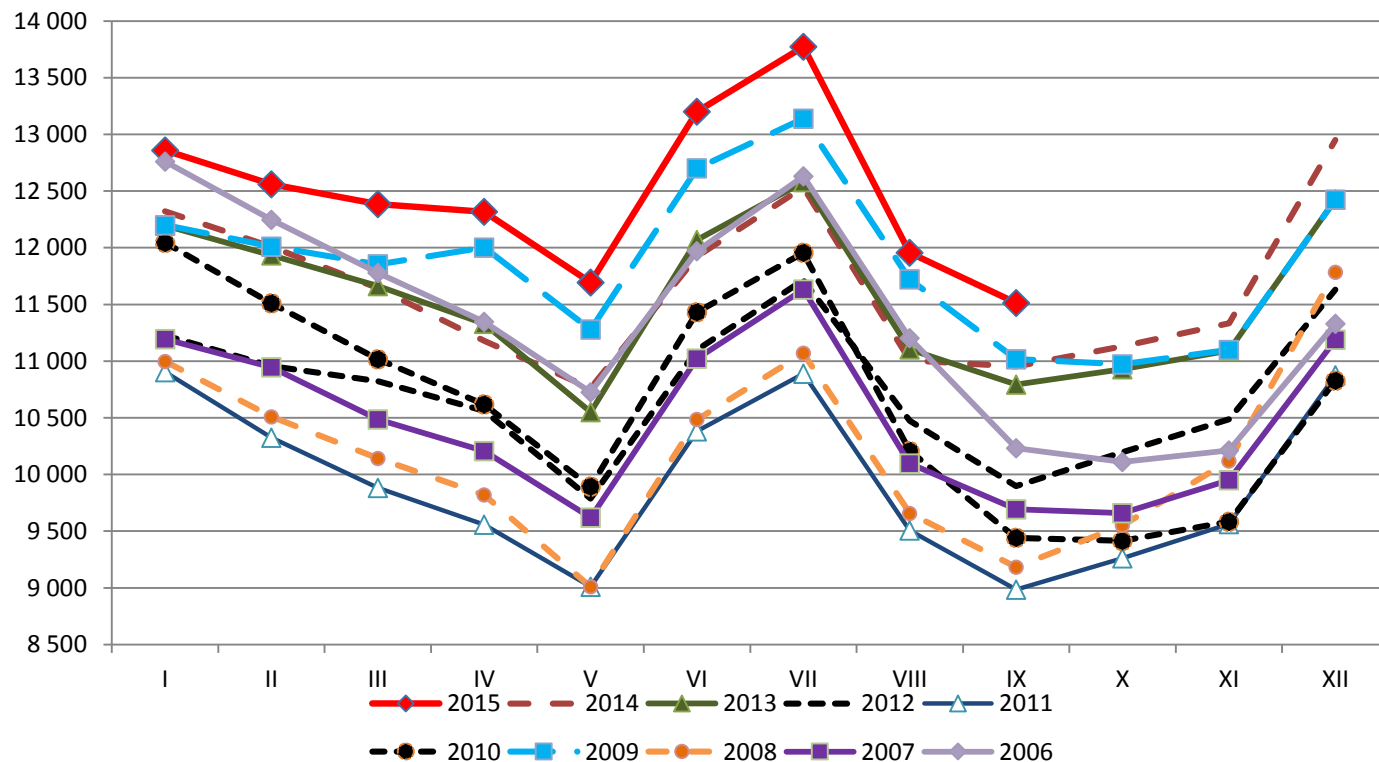

## Työttömät työnhakijat Pohjois-Karjalassa 2006-2015

Lähde: TEM, työnvälitystilastot

## Työttömät työnhakijat koulutuksen mukaan Pohjois-Karjalassa

Lähde: TEM, työnvälitystilastot