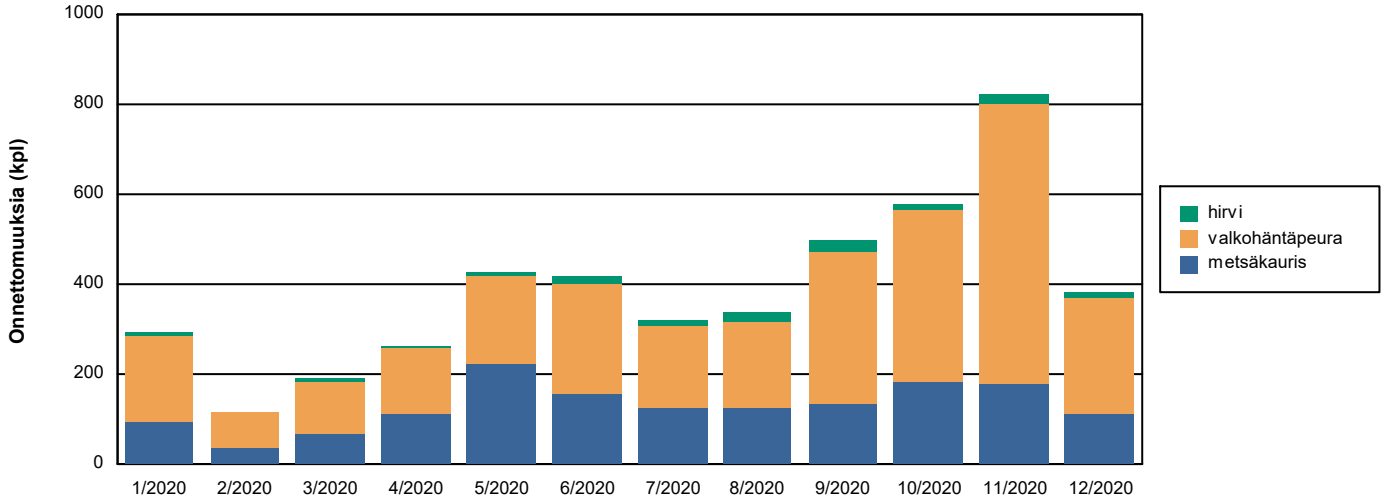

Onnettomuuksien määrä eläinlajin mukaan

	1/2020	2/2020	3/2020	4/2020	5/2020	6/2020	7/2020	8/2020	9/2020	10/2020	11/2020	12/2020	Yhteensä
Yhteensä	293	117	190	263	427	419	322	338	499	580	823	382	4653
Hirvi	9	2	6	7	8	20	16	20	29	15	22	11	165
Valkohäntäpeura	191	78	117	146	195	244	181	193	335	381	623	262	2946
Metsäkauris	93	37	67	110	224	155	125	125	135	184	178	109	1542