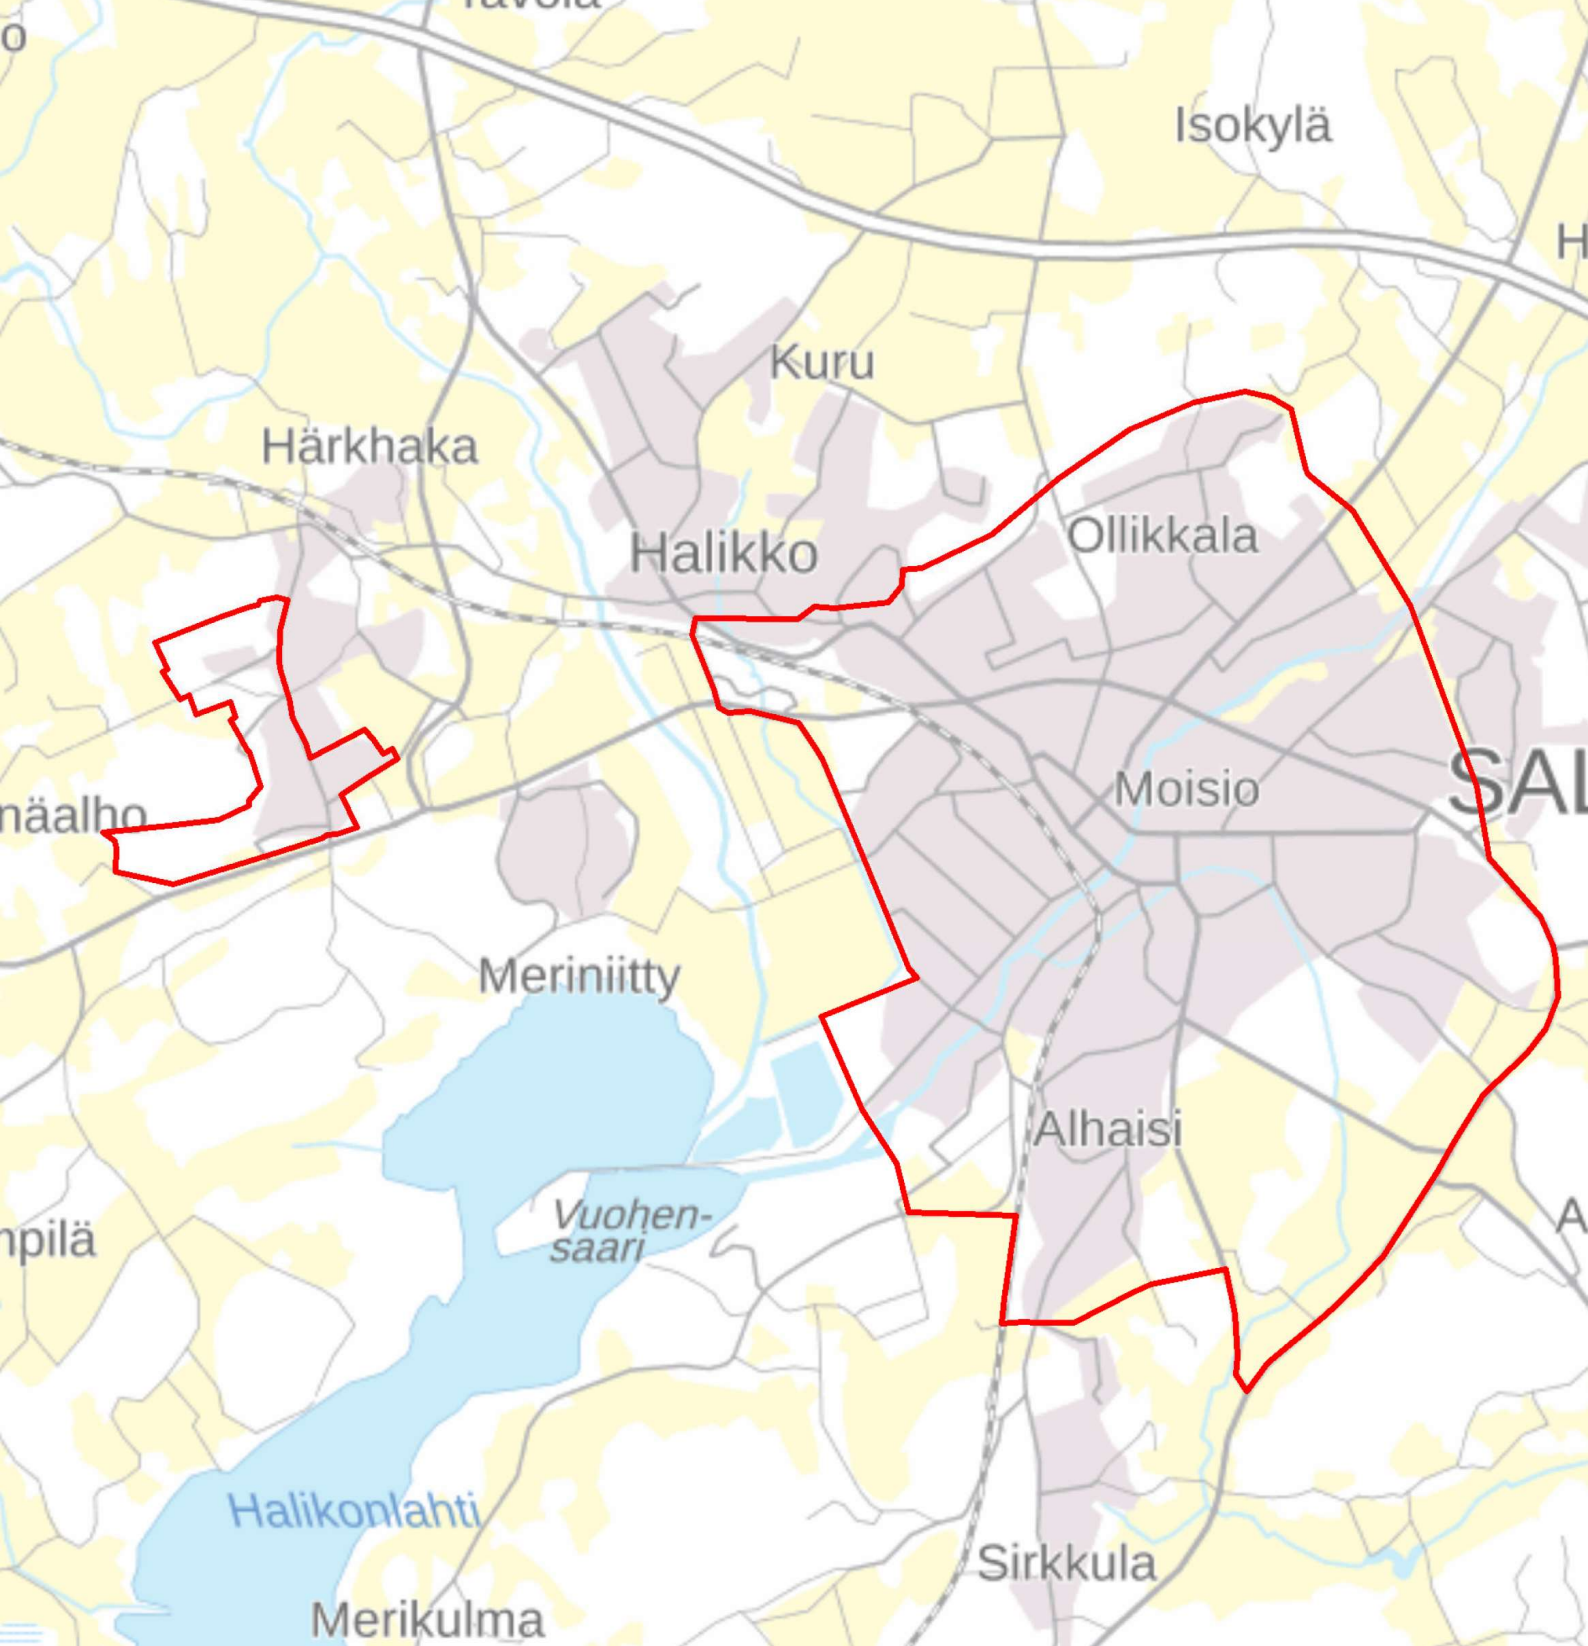

Stadsområde i Åboregionen som inte ingår i det stödberättigande landsbygdsområdet i Egentliga Finland

0 2,5 5 km

(C) NTM-CENTRALEN I EGENTLIGA FINLAND 2022  
(C) innehåller material från Lantmäteriverkets bakgrundskartor 04/2022

Stadsområde i Saloregionen som inte ingår i det stödberättigande landsbygdsområdet i Egentliga Finland

0 1 2 km

(C) NTM-CENTRALEN I EGENTLIGA FINLAND 2022  
(C) innehåller material från Lantmäteriverkets bakgrundskartor 02/2022