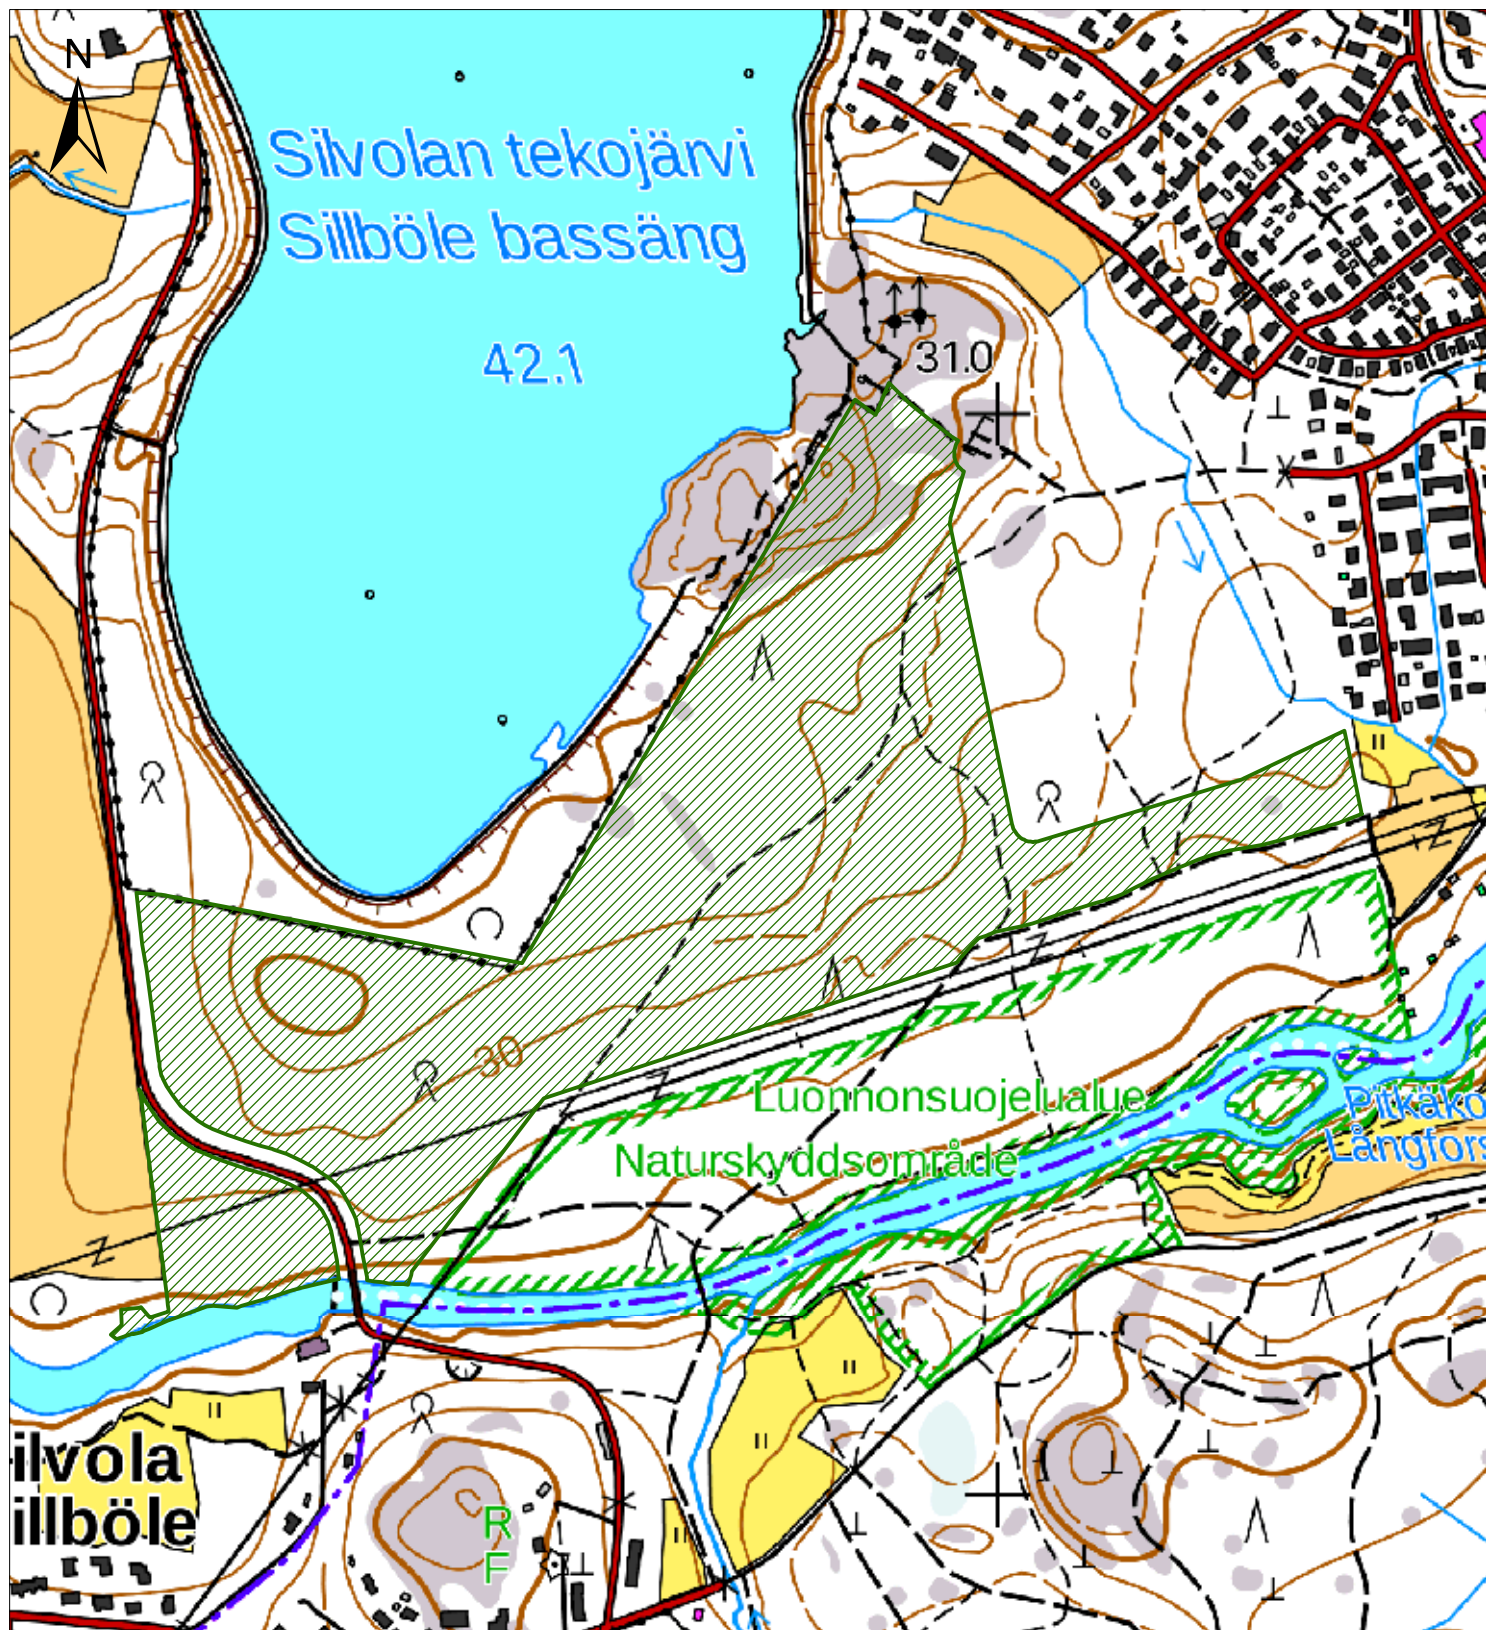

Sivolanmetsä - Sillböleskogen

YSA238796

Suomi
Finland
100

Liittyy Uudenmaan ELY-keskuksen päätökseen

... 2017

Mittakaava: 1:7000

Pinta-ala: n. 29,0 ha

0 50 100 150 200 m