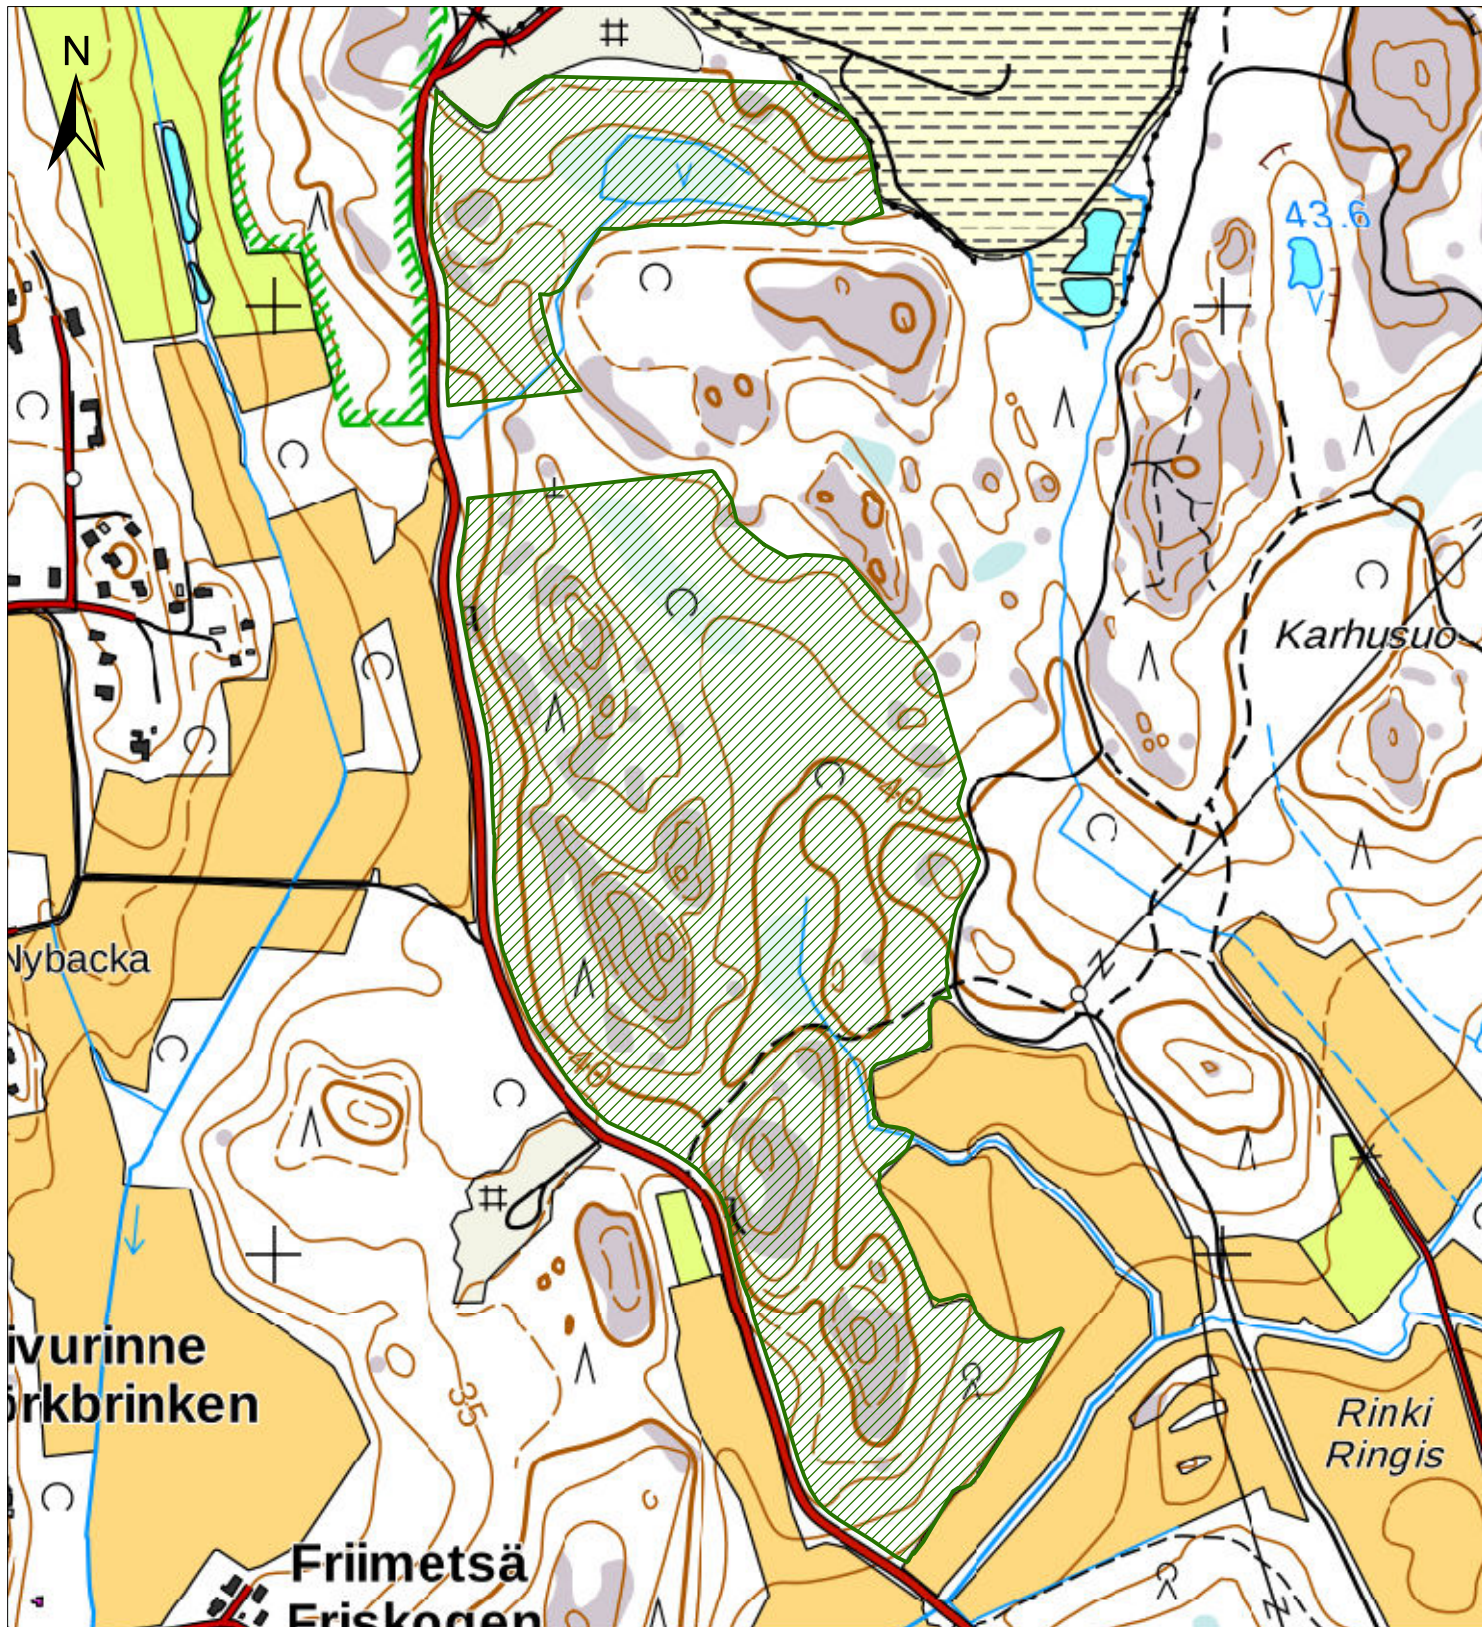

# Pyymosanmetsä - Bymossaskogen

YSA238795

Liittyy Uudenmaan ELY-keskuksen päätökseen

... 2017

Ylitarkastaja Kirsi Hellas

Mittakaava: 1:8000

Pinta-ala: n. 47,6 ha

0 50 100 150 200 m