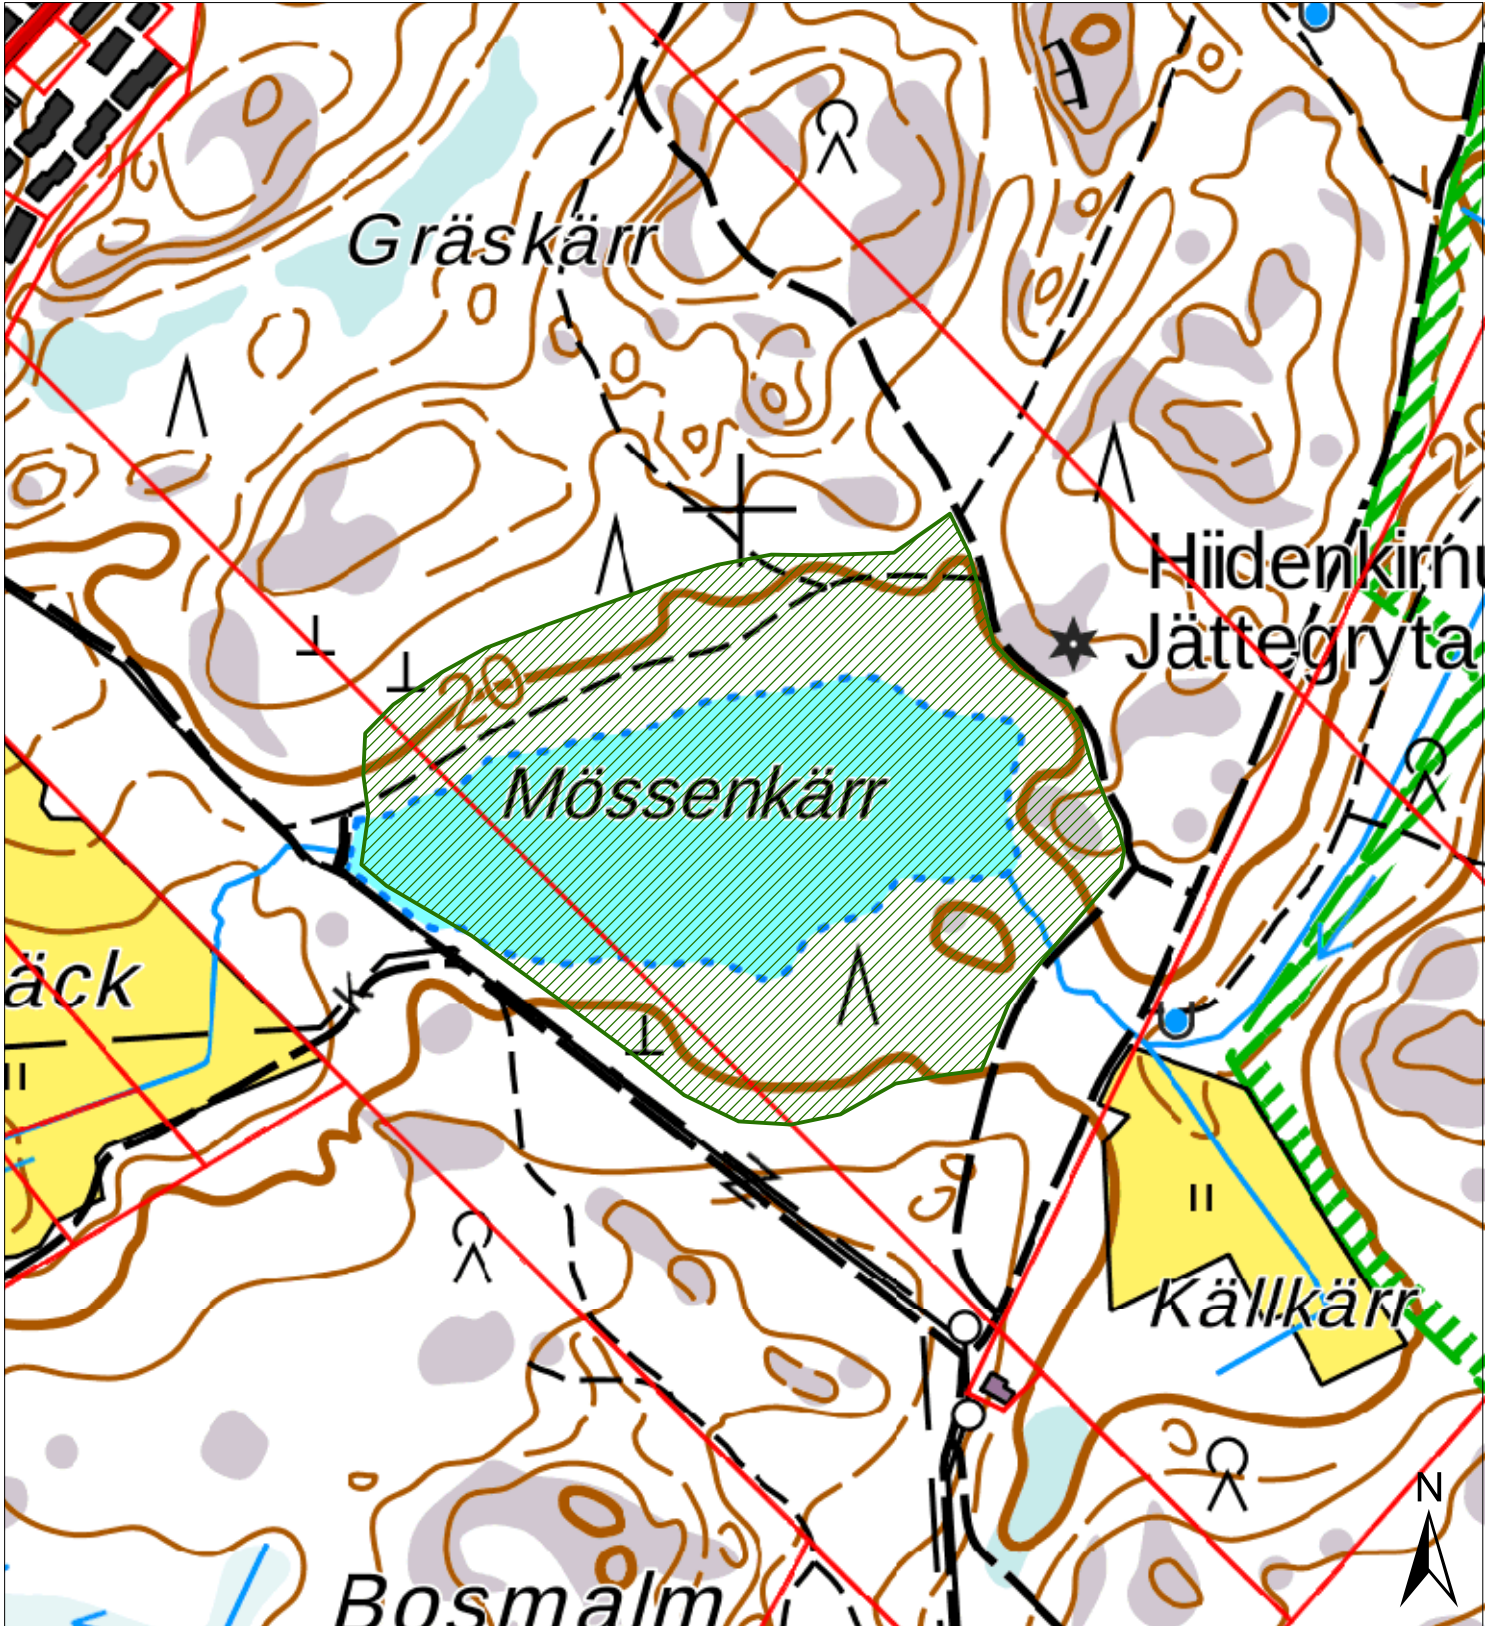

Mössenkärin luonnonsuojelualue

YSA239033

Liittyy Uudenmaan ELY-keskuksen päätökseen

... 2017

Mittakaava: 1:4 000

Pinta-ala: n. 8,5 ha

Ylitarkastaja Kirsi Hellas