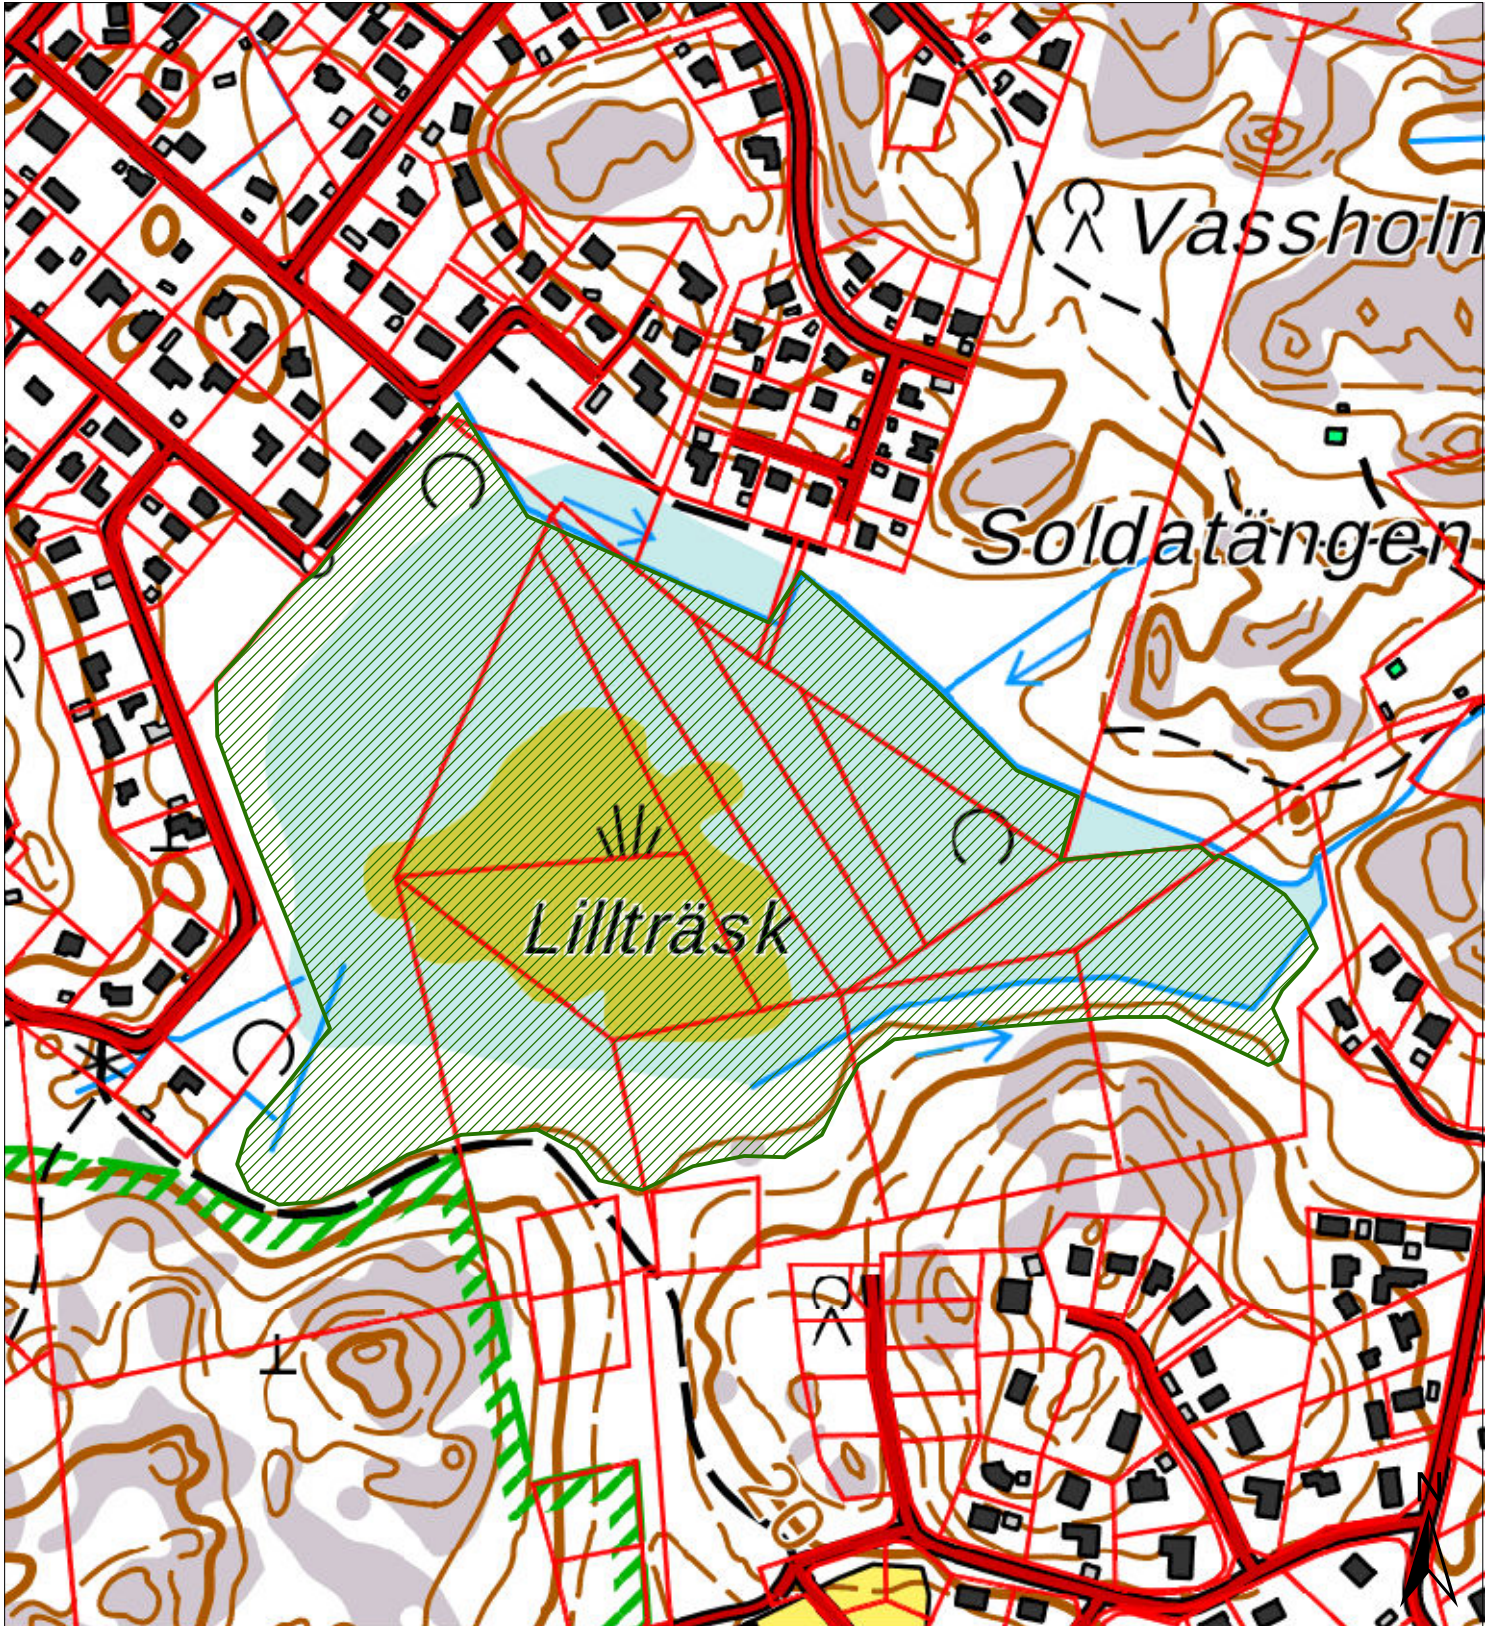

Lillträskin luonnonsuojelualue

YSA239032

Liittyy Uudenmaan ELY-keskuksen päätökseen

... 2017

Mittakaava: 1:4 000

Pinta-ala: n. 13,2 ha

0 50 100 150 200 m

Ylitarkastaja Kirsi Hellas