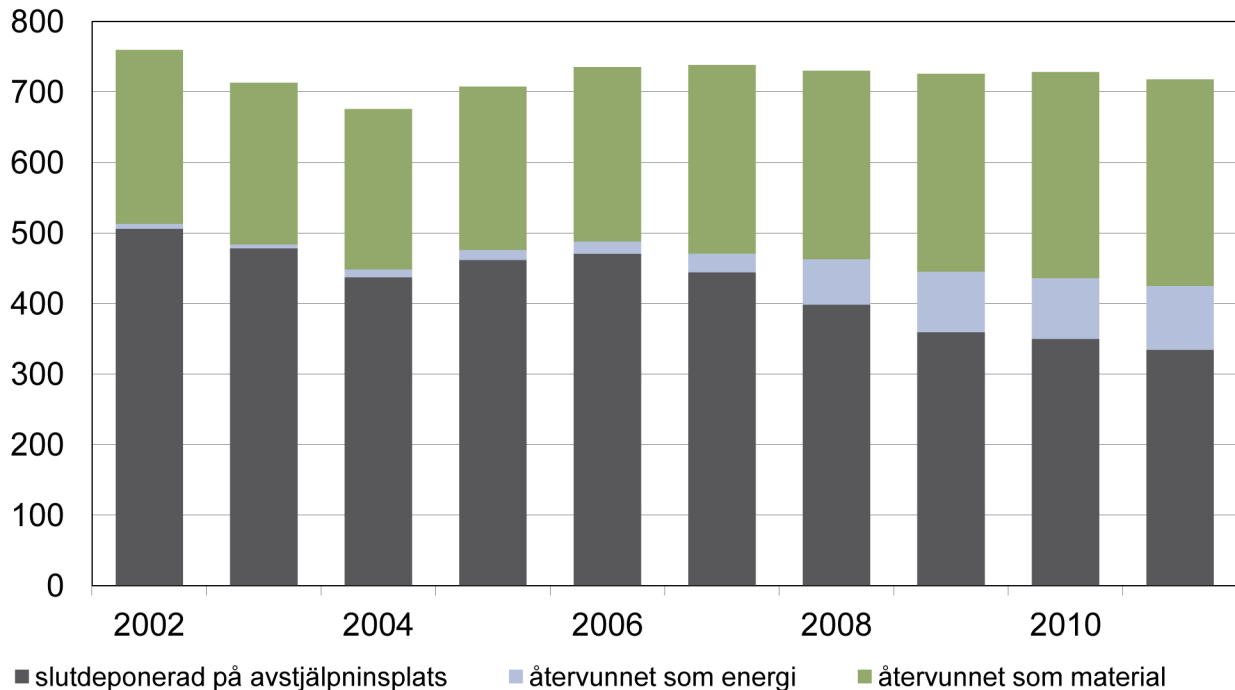

1000 t/a

Behandlingen av samhällsavfall 2002–2011

Källa: Avfallsplanen i södra och västra Finland till året 2020