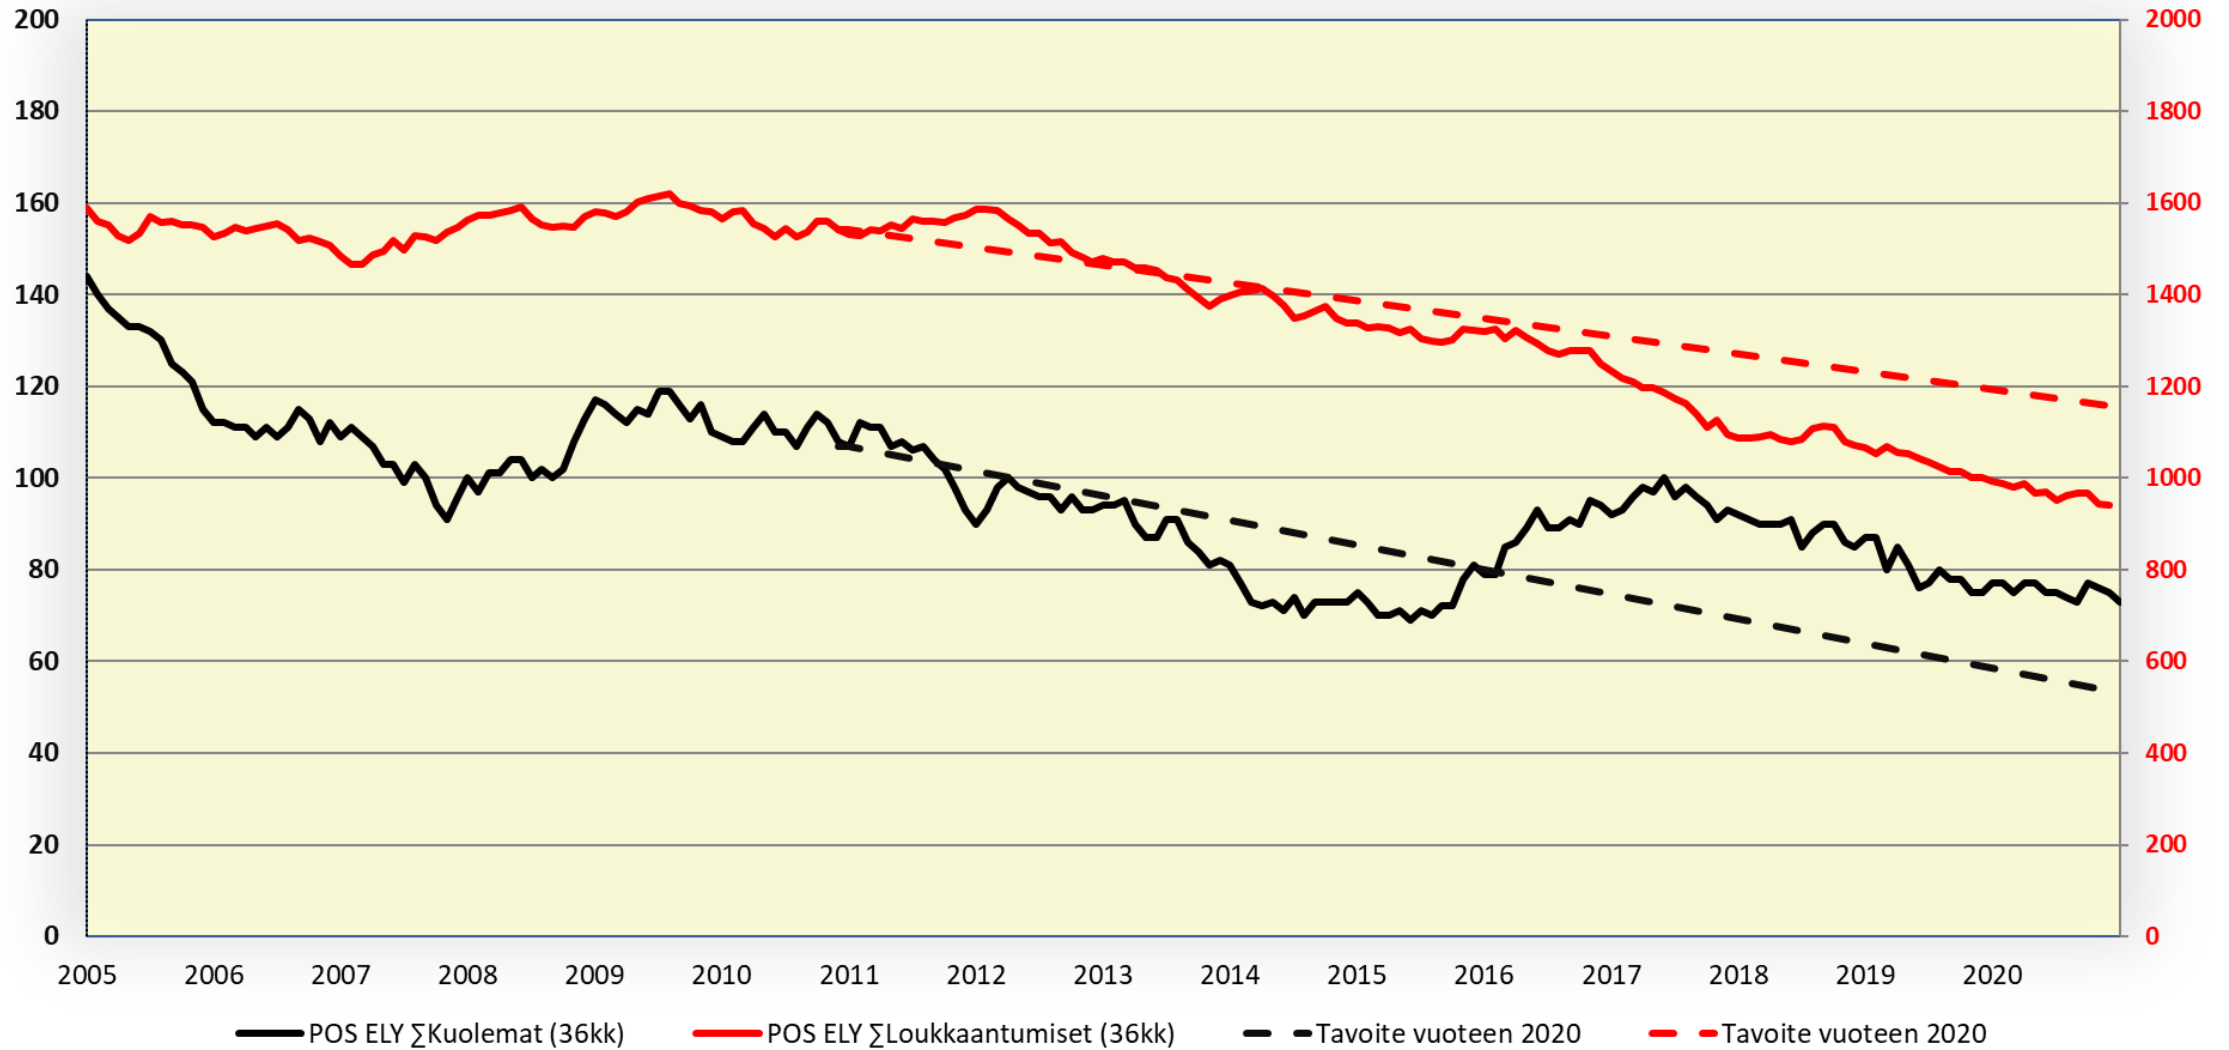

Liikennekuolemien ja heva-onnettomuuksien kehitys Pohjois-Savon ELYn maantiet 1/2000 - 12/2020 12 kk:n ja 36 kk:n liukuva summa

**Liikennekuolemien ja heva-onnettomuuksien kehitys
Pos ELYn ja muiden ELYjen maantiet 1/2000 - 12/2020
36 kk:n liukuva summa, IND 2010=100**

Liikennekuolemien ja loukkaantumisten kehitys Pohjois-Savon ELY 36 kk:n liukuva summa

Liikennekuolemien ja loukkaantumisten kehitys Pohjois-Savon ELY 12 kk:n liukuva summa