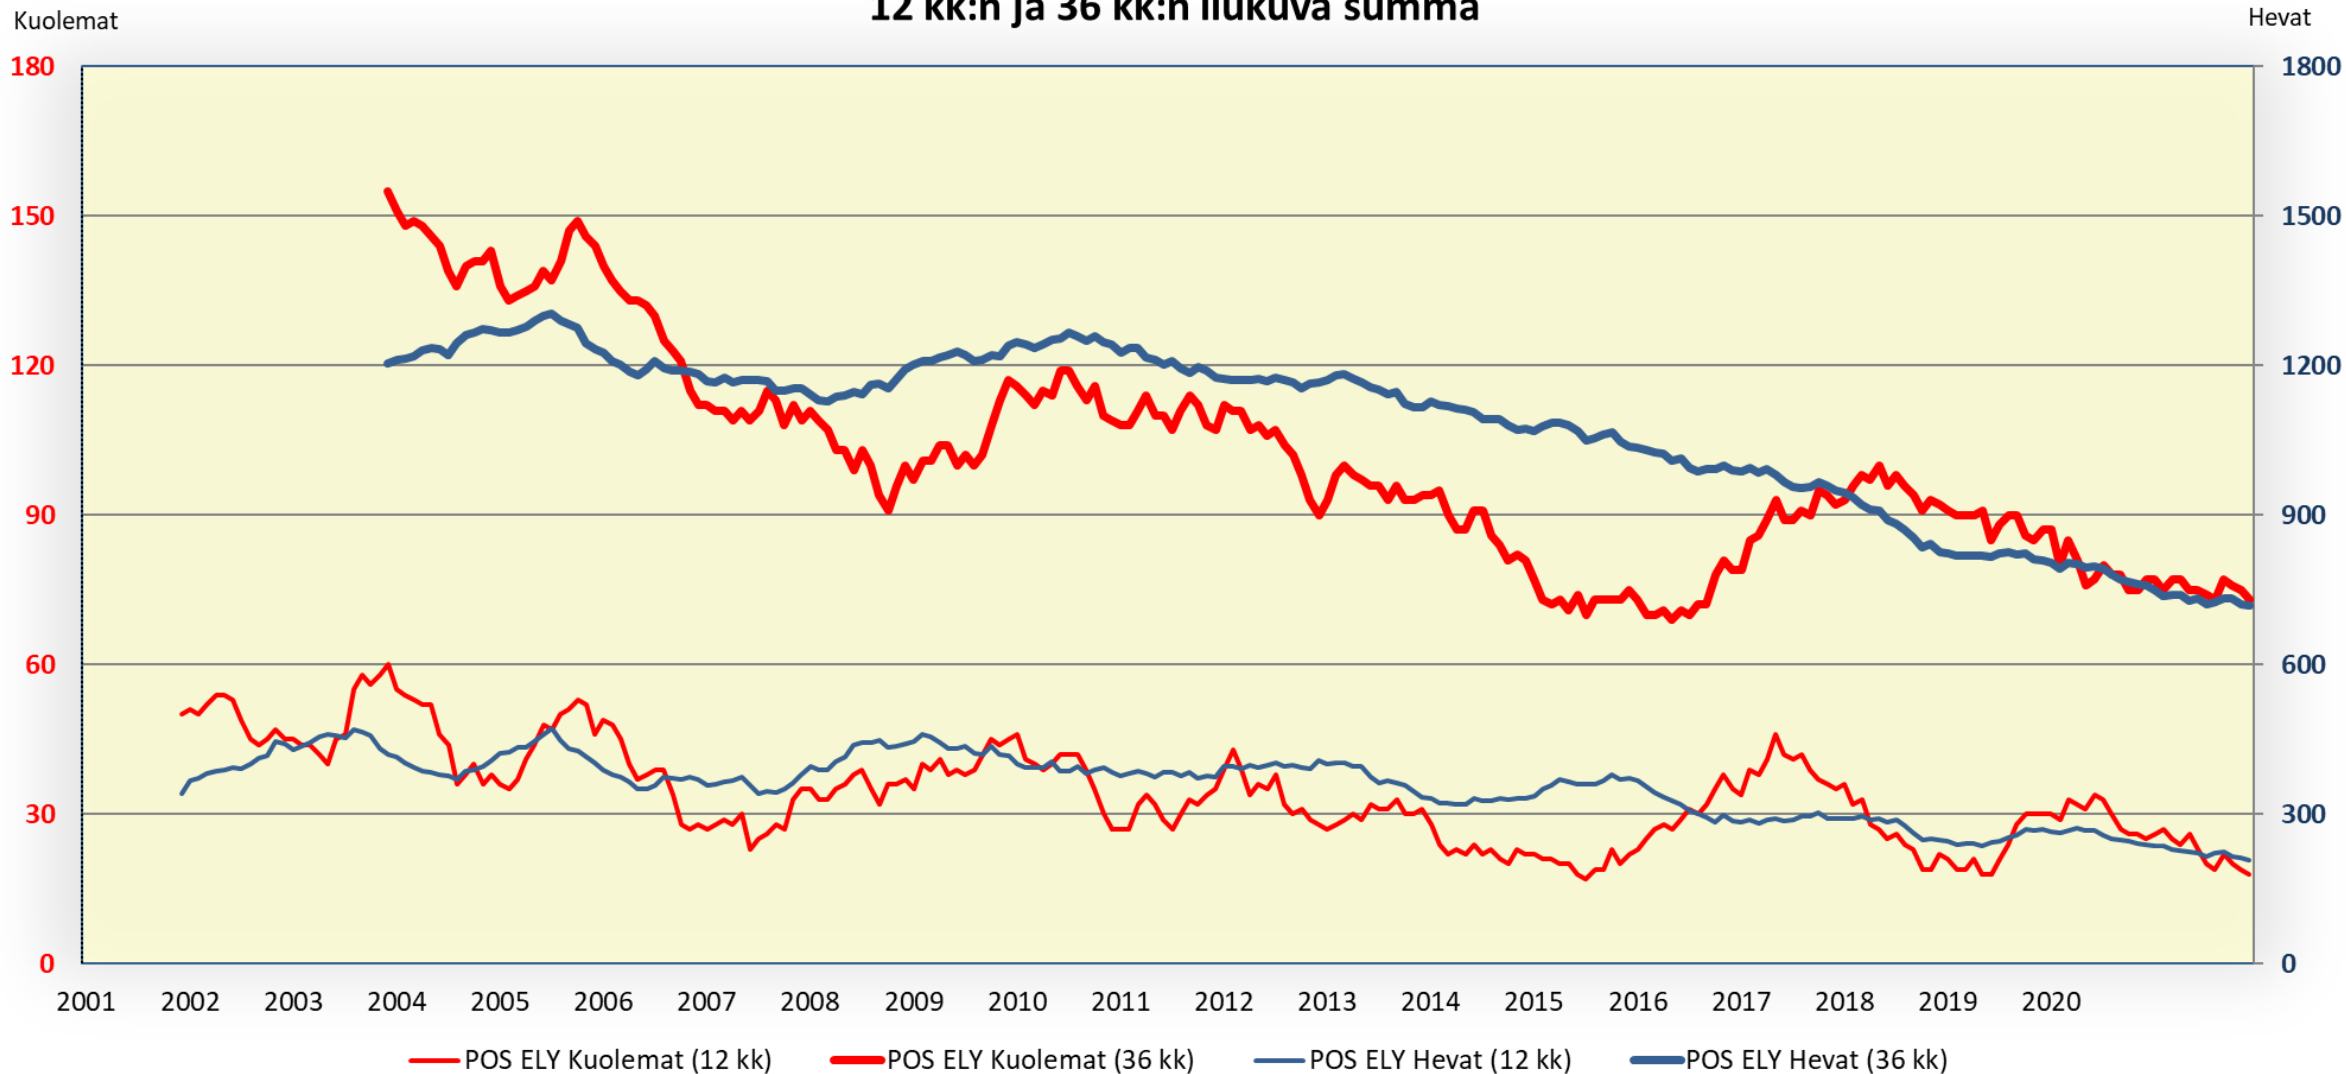

Liikennekuolemien ja heva-onnettomuuksien kehitys Pohjois-Savon ELYn maantiet 1/2000 - 12/2020 12 kk:n ja 36 kk:n liukuva summa

**Liikennekuolemien ja heva-onnettomuuksien kehitys
Pos ELYn ja muiden ELYjen maantiet 1/2000 - 12/2020
36 kk:n liukuva summa, IND 2010=100**

Liikennekuolemien ja loukkaantumisten kehitys Pohjois-Savon ELY 36 kk:n liukuva summa

Liikennekuolemien ja loukkaantumisten kehitys Pohjois-Savon ELY 12 kk:n liukuva summa