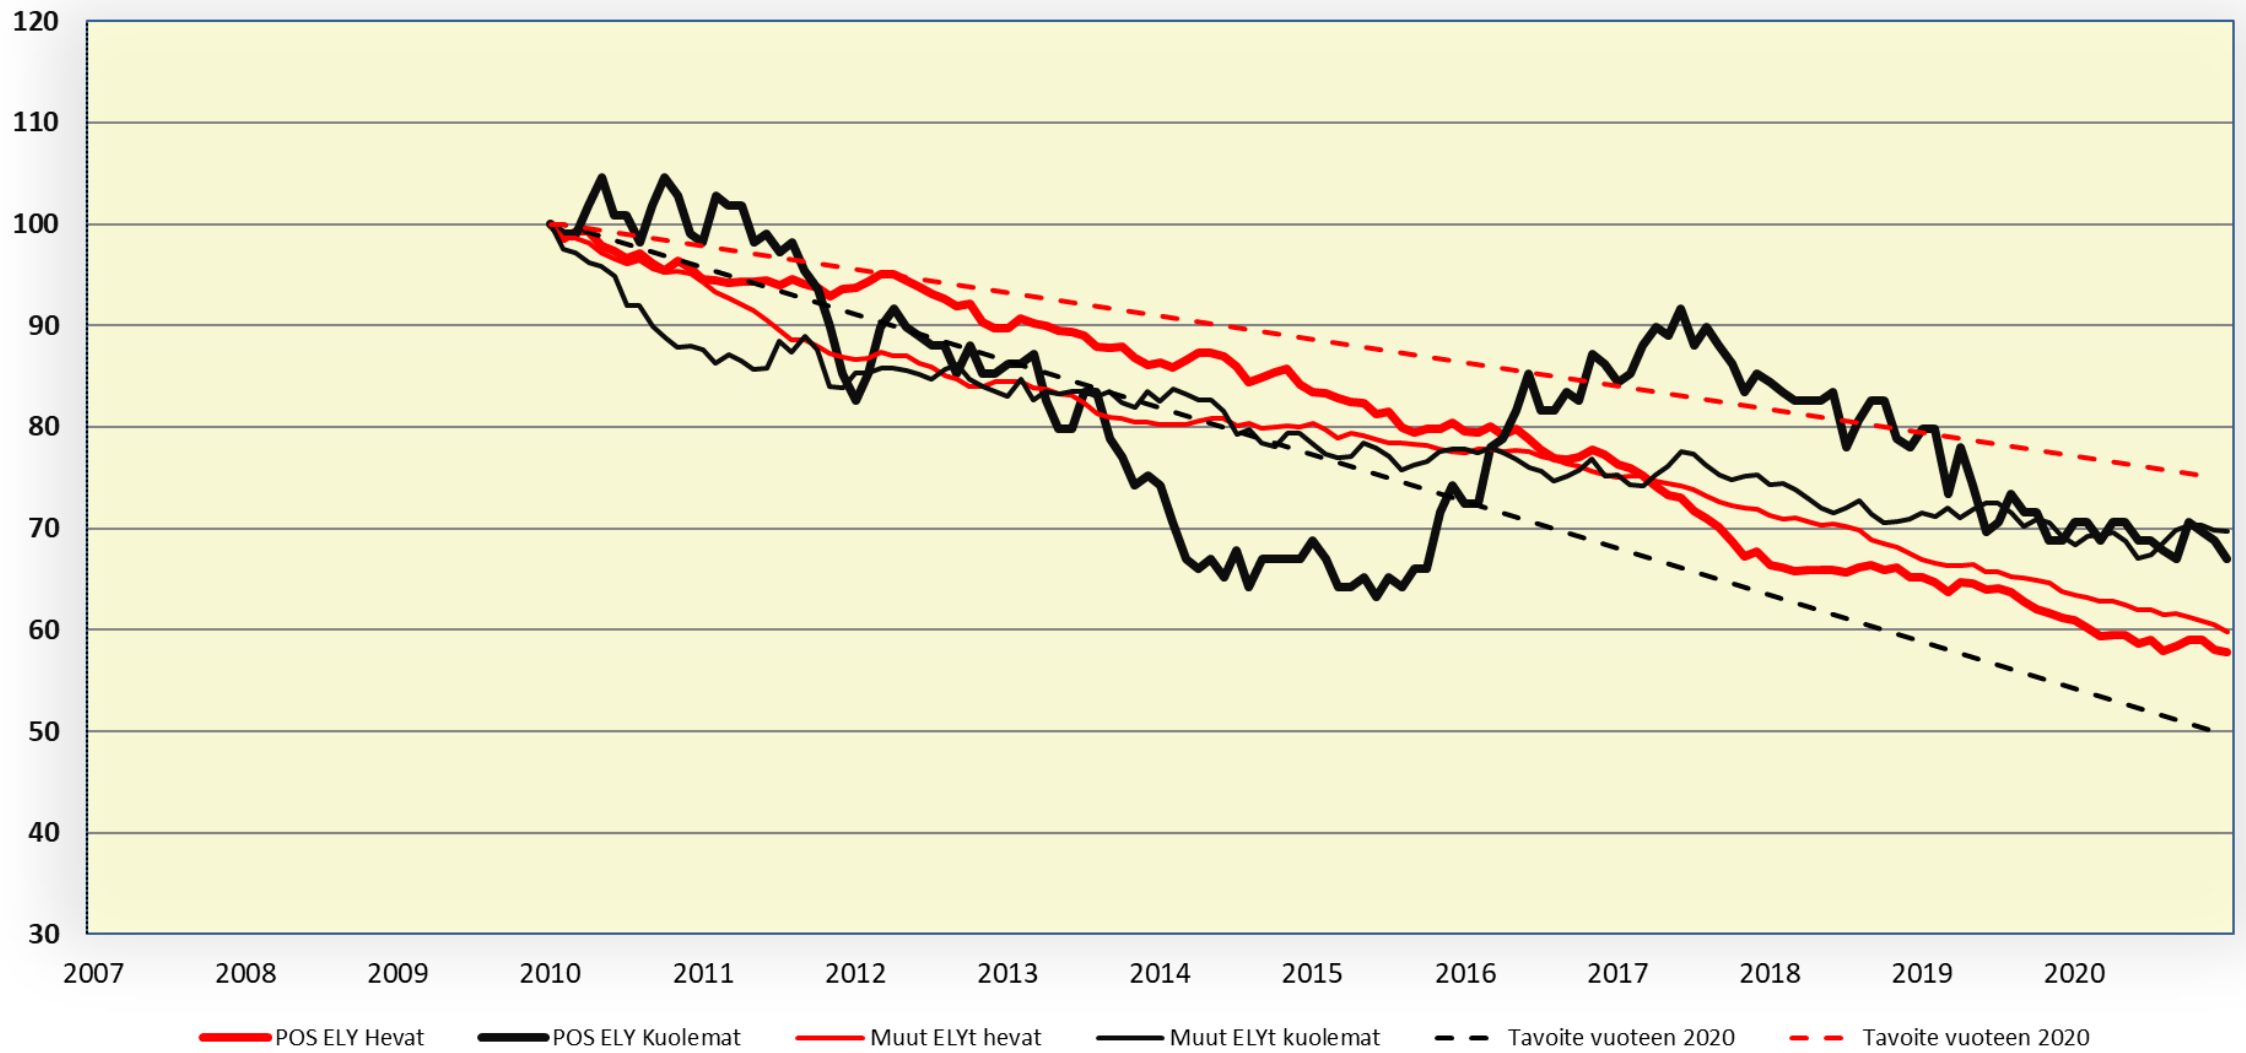

Liikennekuolemien ja heva-onnettomuuksien kehitys Pohjois-Savon ELYn maantiet 1/2000 - 12/2020 12 kk:n ja 36 kk:n liukuva summa

**Liikennekuolemien ja heva-onnettomuuksien kehitys
Pos ELYn ja muiden ELYjen maantiet 1/2000 - 12/2020
36 kk:n liukuva summa, IND 2010=100**

Liikennekuolemien ja loukkaantumisten kehitys Pohjois-Savon ELY 36 kk:n liukuva summa

Liikennekuolemien ja loukkaantumisten kehitys Pohjois-Savon ELY 12 kk:n liukuva summa