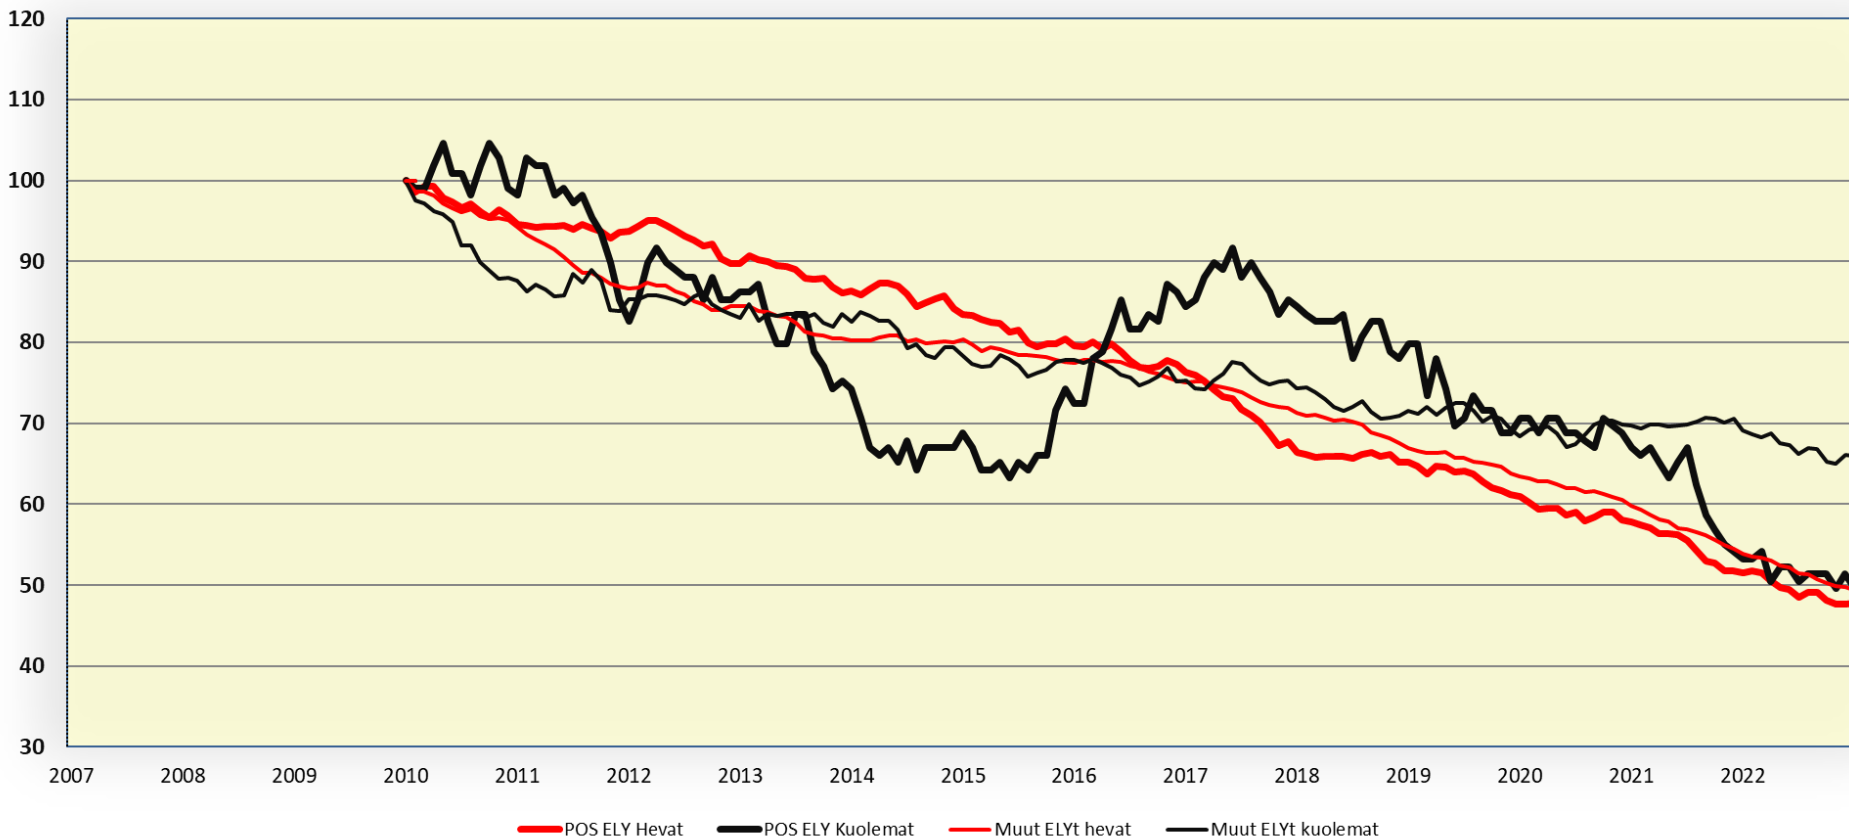

## Liikennekuolemien ja heva-onnettomuuksien kehitys Pohjois-Savon ELYn maantiet 1/2000 - 12/2022 12 kk:n ja 36 kk:n liukuva summa

## Liikennekuolemien ja heva-onnettomuuksien kehitys Pos ELYn ja muiden ELYjen maantiet 1/2000 - 12/2022 36 kk:n liukuva summa, IND 2010=100

## Liikennekuolemien ja loukkaantumisten kehitys Pohjois-Savon ELY 36 kk:n liukuva summa