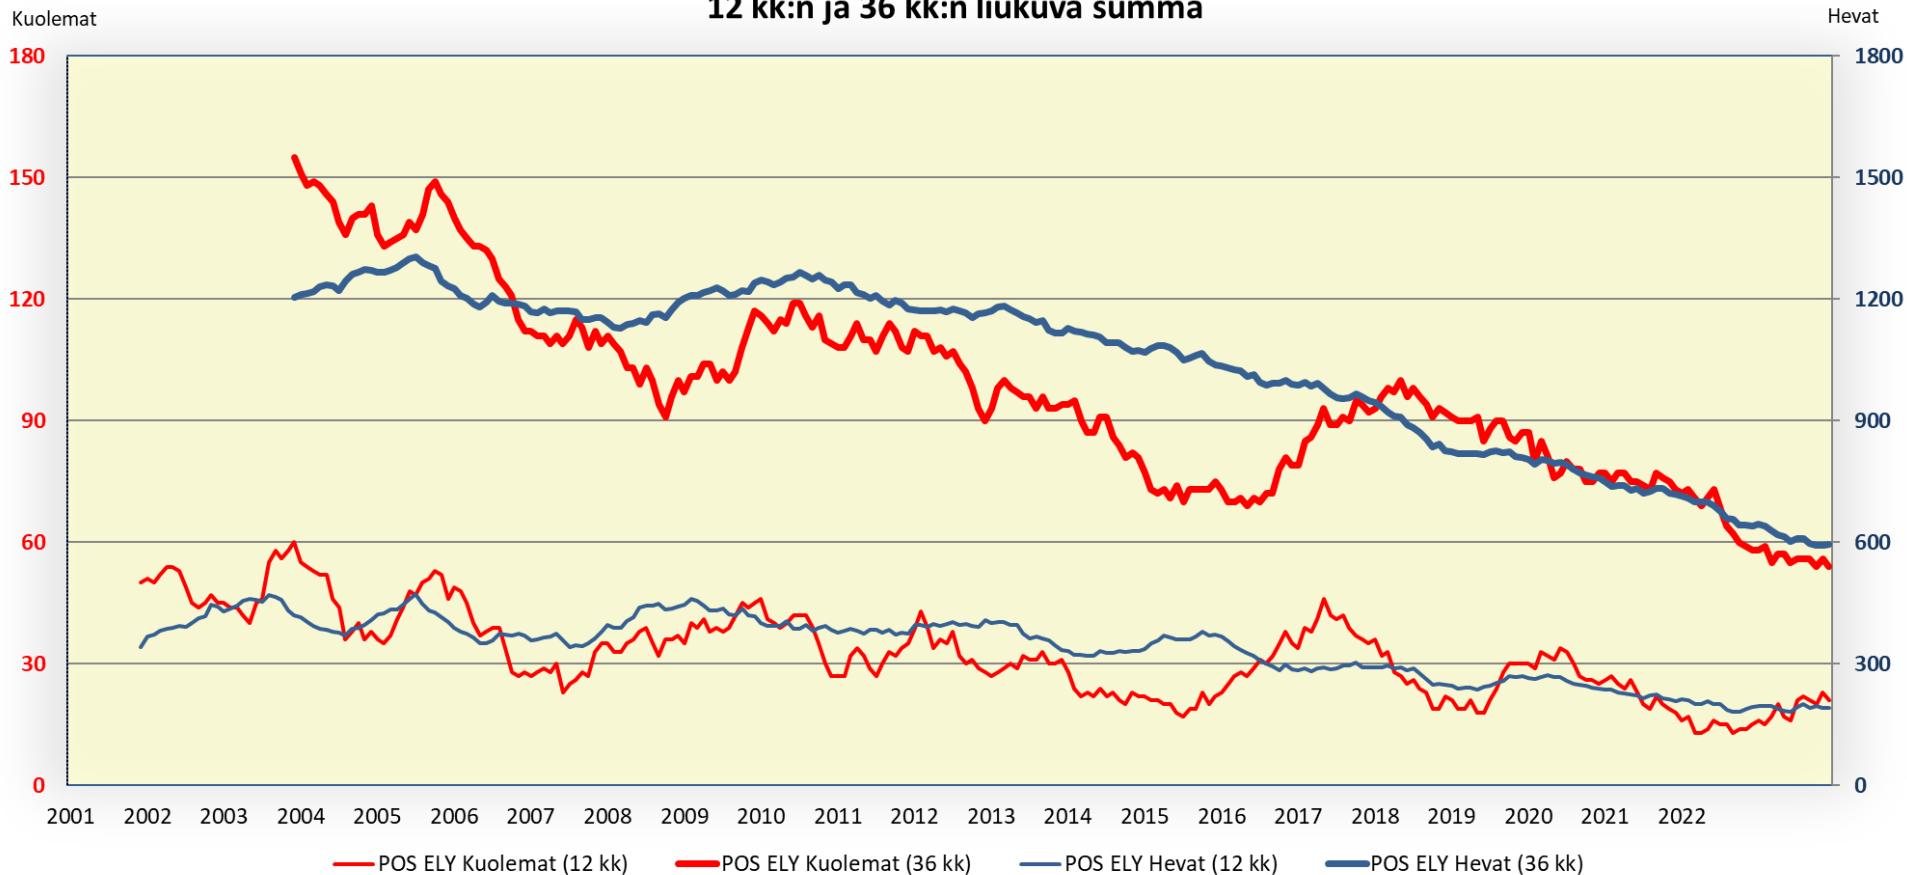

## Liikennekuolemien ja heva-onnettomuuksien kehitys Pohjois-Savon ELYn maantiet 1/2000 - 12/2022 12 kk:n ja 36 kk:n liukuva summa

## Liikennekuolemien ja heva-onnettomuuksien kehitys Pos ELYn ja muiden ELYjen maantiet 1/2000 - 12/2022 36 kk:n liukuva summa, IND 2010=100

## Liikennekuolemien ja loukkaantumisten kehitys Pohjois-Savon ELY 36 kk:n liukuva summa