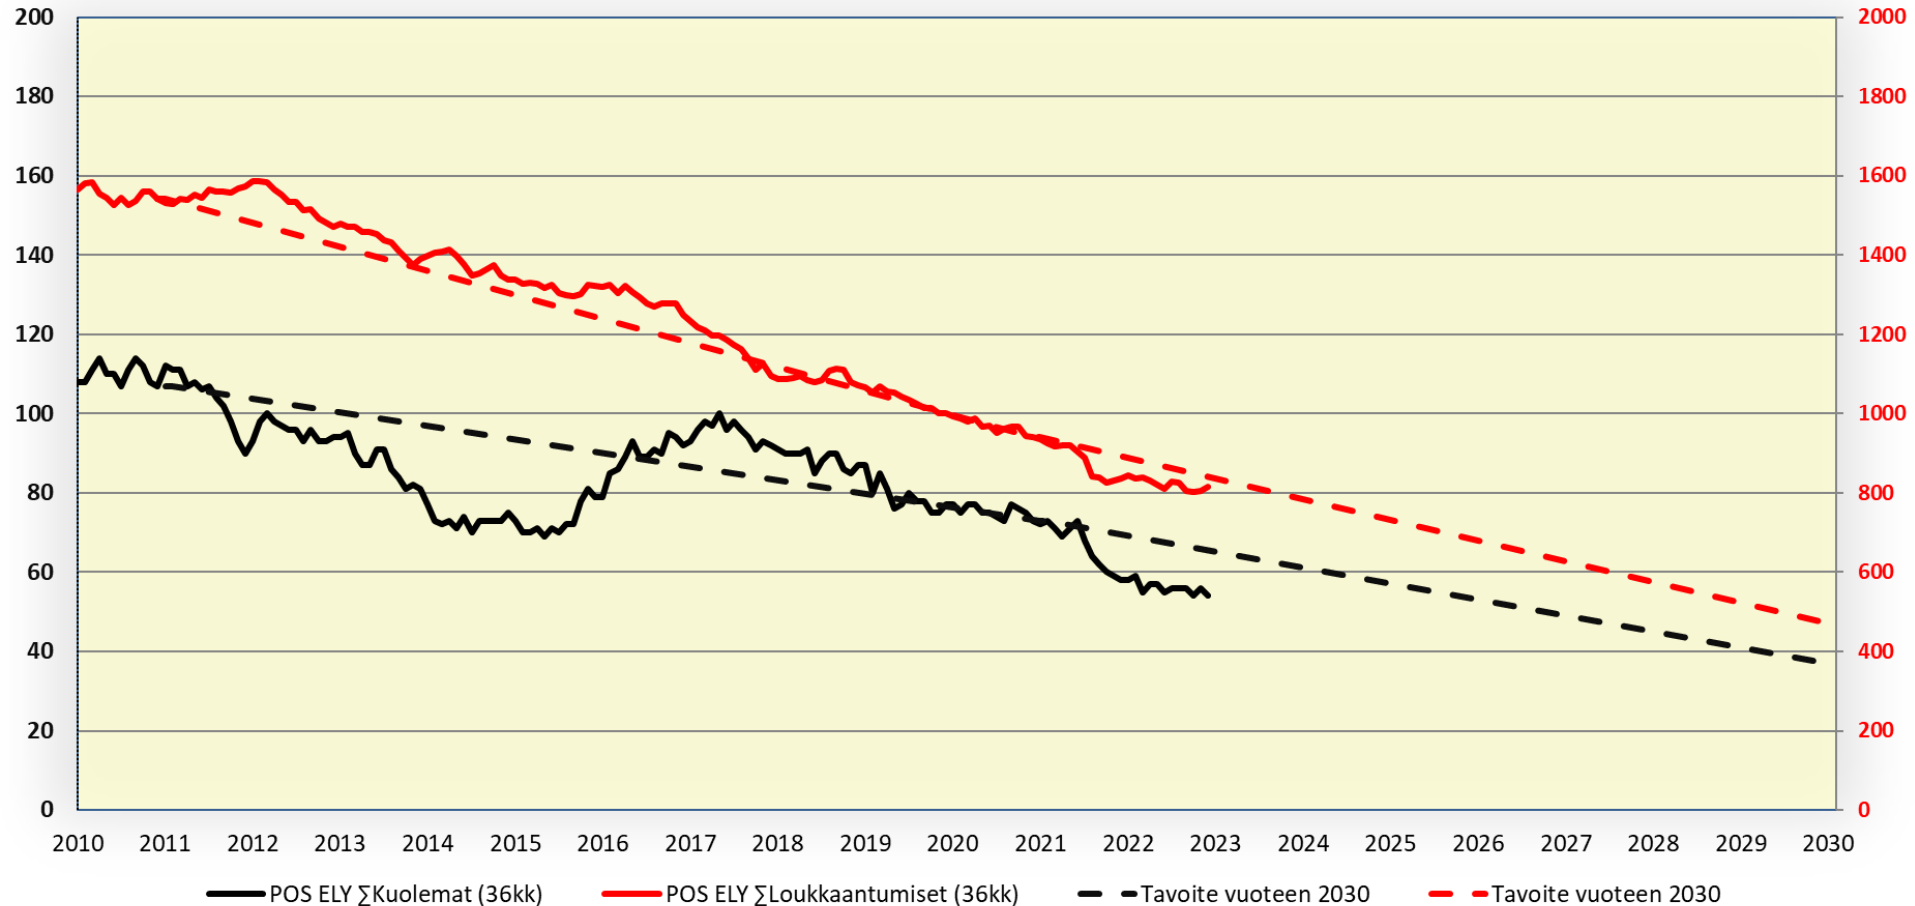

## Liikennekuolemien ja heva-onnettomuuksien kehitys Pohjois-Savon ELYn maantiet 1/2000 - 12/2022 12 kk:n ja 36 kk:n liukuva summa

## Liikennekuolemien ja heva-onnettomuuksien kehitys Pos ELYn ja muiden ELYjen maantiet 1/2000 - 12/2022 36 kk:n liukuva summa, IND 2010=100

## Liikennekuolemien ja loukkaantumisten kehitys Pohjois-Savon ELY 36 kk:n liukuva summa