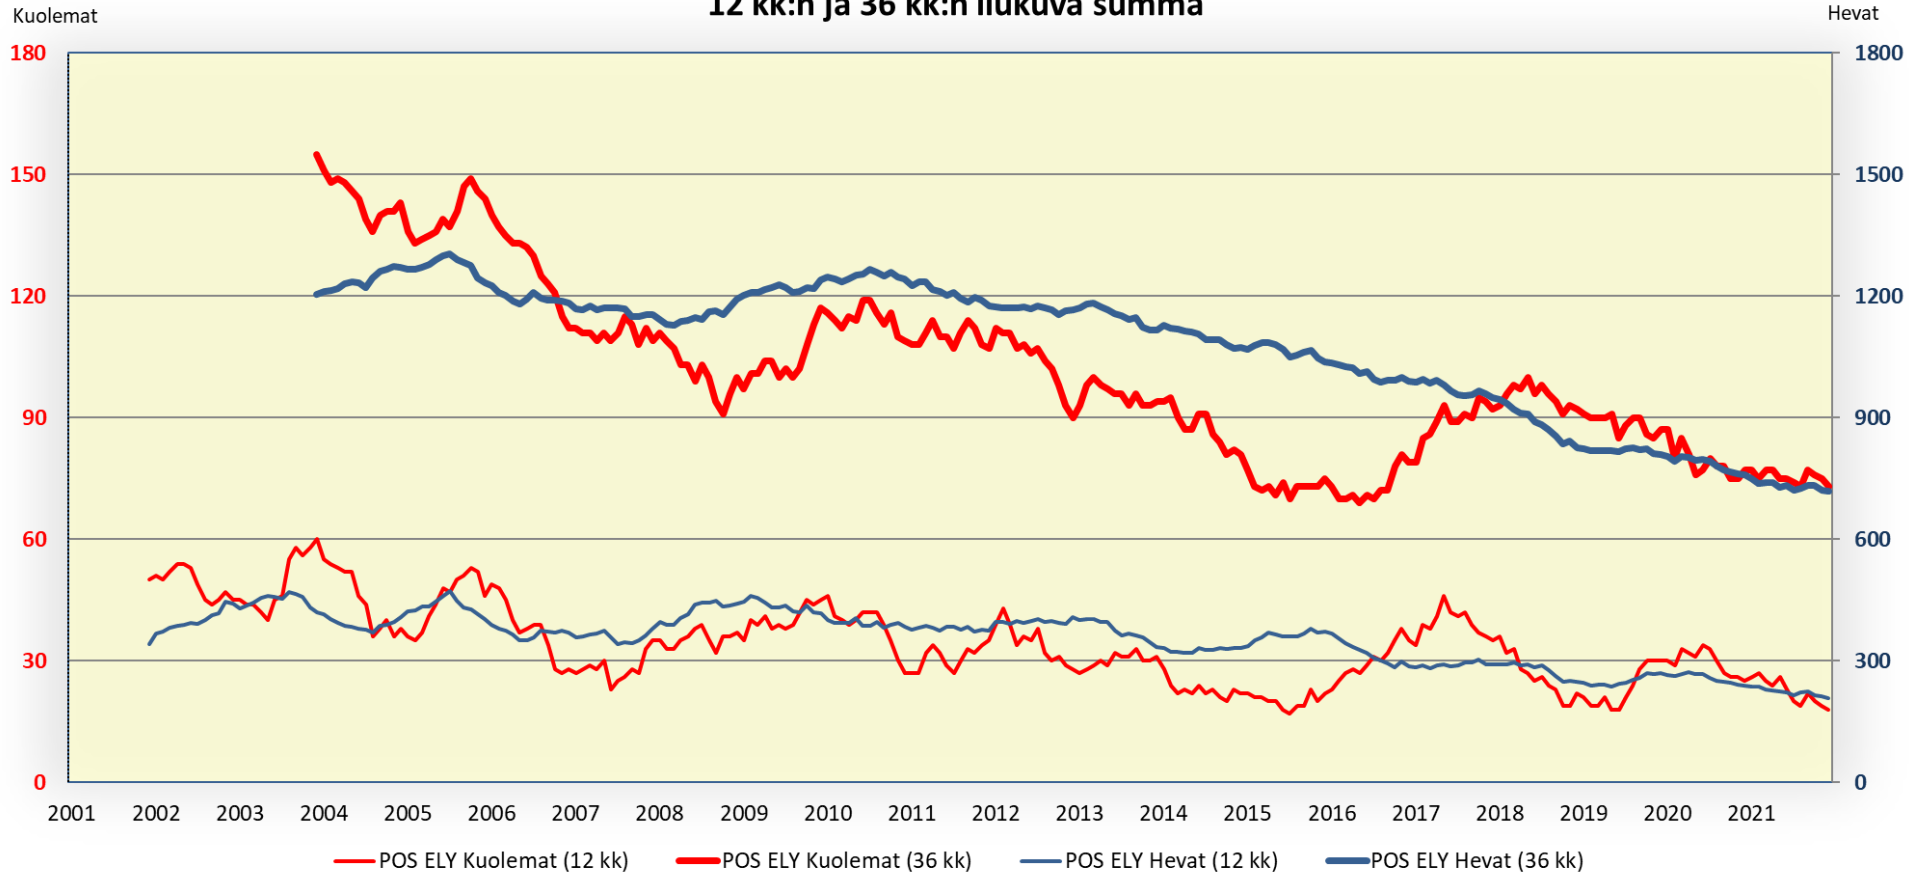

Liikennekuolemien ja heva-onnettomuuksien kehitys Pohjois-Savon ELYn maantiet 1/2000 - 12/2021 12 kk:n ja 36 kk:n liukuva summa

Liikennekuolemien ja heva-onnettomuuksien kehitys Pos ELYn ja muiden ELYjen maantiet 1/2000 - 12/2021 36 kk:n liukuva summa, IND 2010=100

Liikennekuolemien ja loukkaantumisten kehitys Pohjois-Savon ELY 36 kk:n liukuva summa

Liikennekuolemien ja loukkaantumisten kehitys Pohjois-Savon ELY 12 kk:n liukuva summa