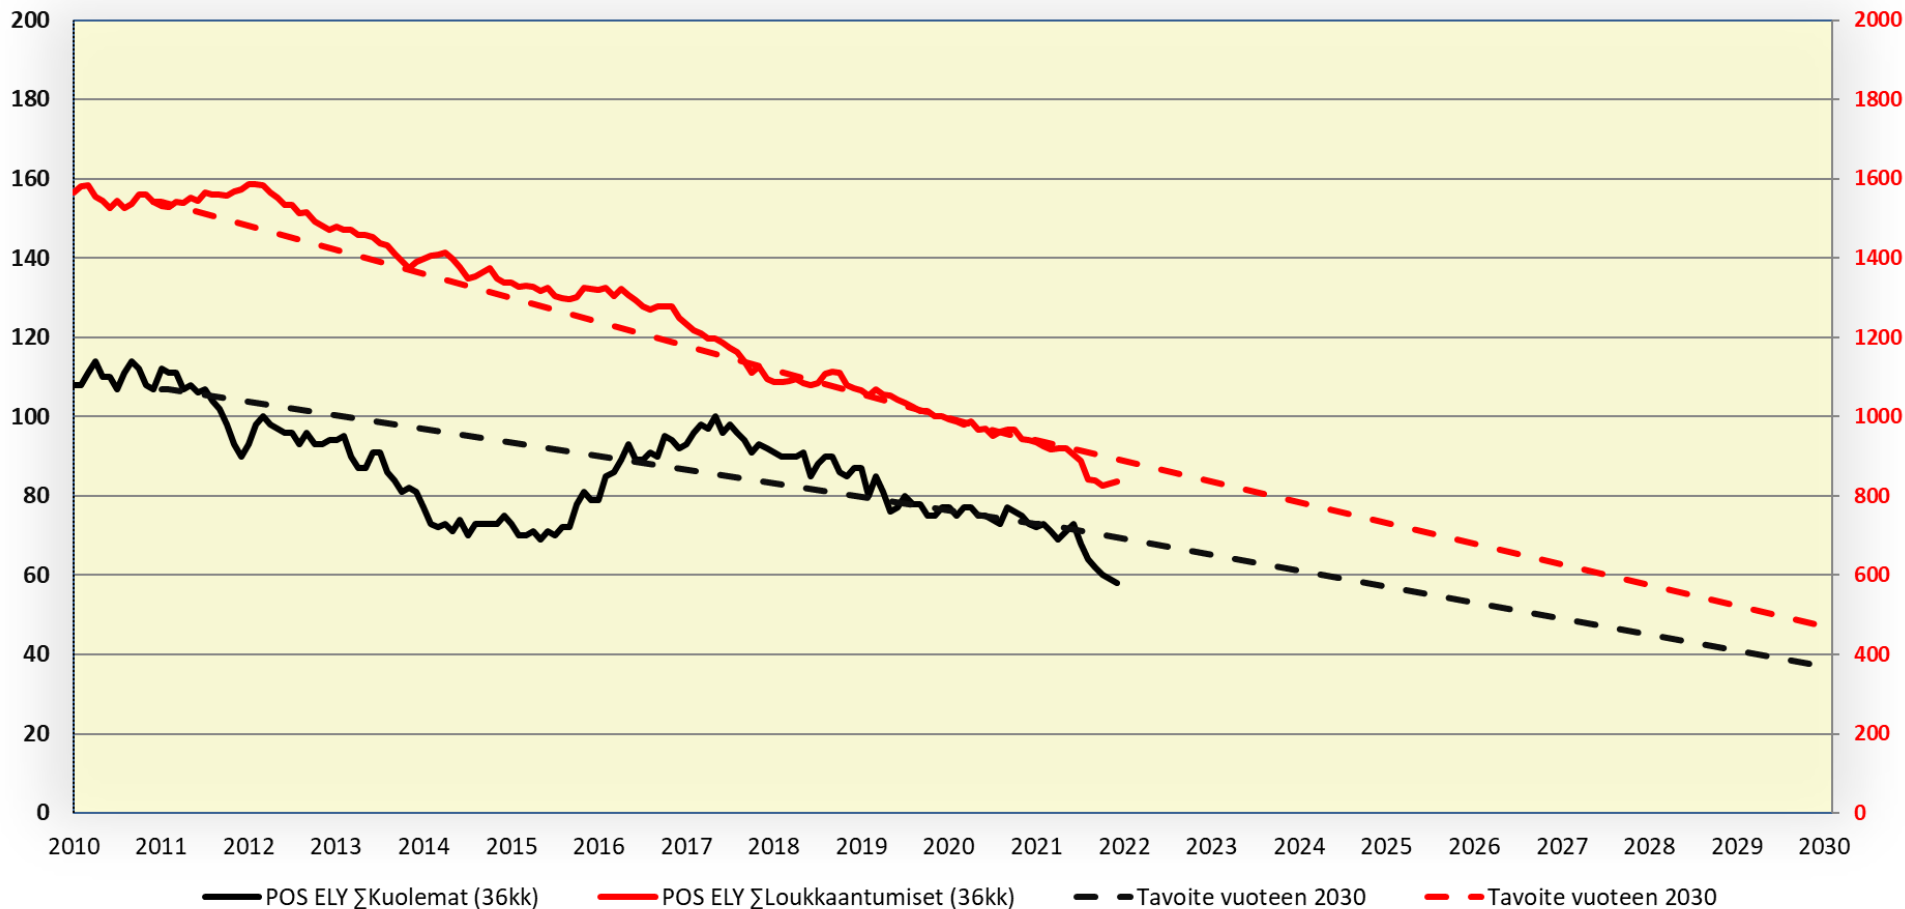

Liikennekuolemien ja heva-onnettomuuksien kehitys Pohjois-Savon ELYn maantiet 1/2000 - 12/2021 12 kk:n ja 36 kk:n liukuva summa

Liikennekuolemien ja heva-onnettomuuksien kehitys Pos ELYn ja muiden ELYjen maantiet 1/2000 - 12/2021 36 kk:n liukuva summa, IND 2010=100

Liikennekuolemien ja loukkaantumisten kehitys Pohjois-Savon ELY 36 kk:n liukuva summa

Liikennekuolemien ja loukkaantumisten kehitys Pohjois-Savon ELY 12 kk:n liukuva summa