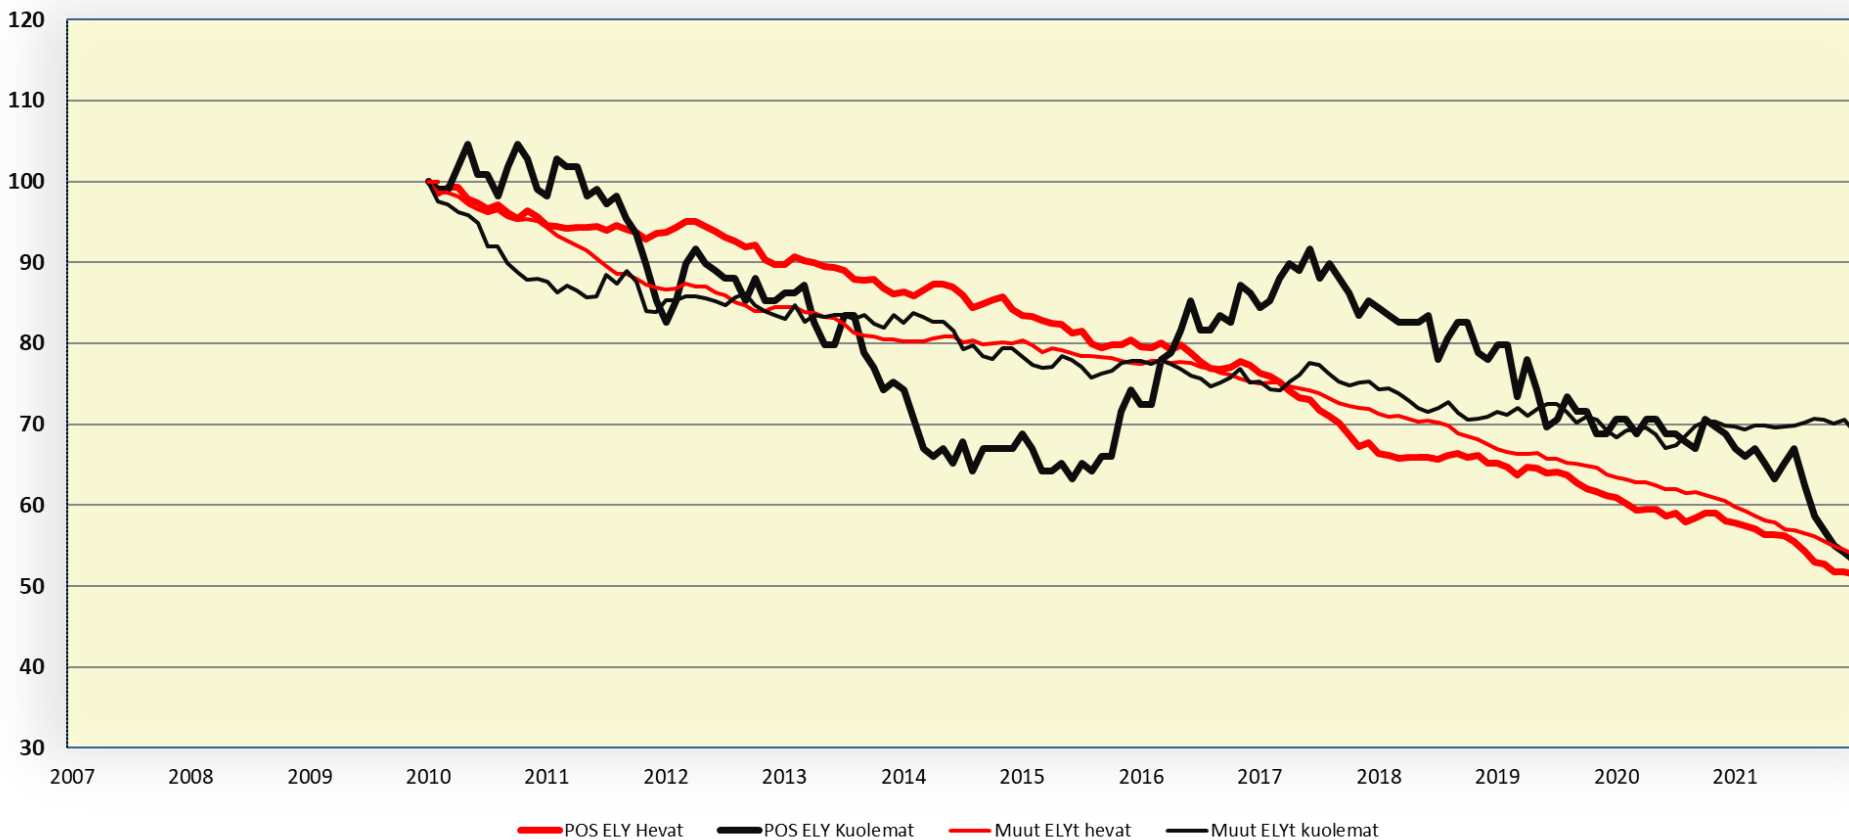

Liikennekuolemien ja heva-onnettomuuksien kehitys Pohjois-Savon ELYn maantiet 1/2000 - 12/2021 12 kk:n ja 36 kk:n liukuva summa

Liikennekuolemien ja heva-onnettomuuksien kehitys Pos ELYn ja muiden ELYjen maantiet 1/2000 - 12/2021 36 kk:n liukuva summa, IND 2010=100

Liikennekuolemien ja loukkaantumisten kehitys Pohjois-Savon ELY 36 kk:n liukuva summa

Liikennekuolemien ja loukkaantumisten kehitys Pohjois-Savon ELY 12 kk:n liukuva summa