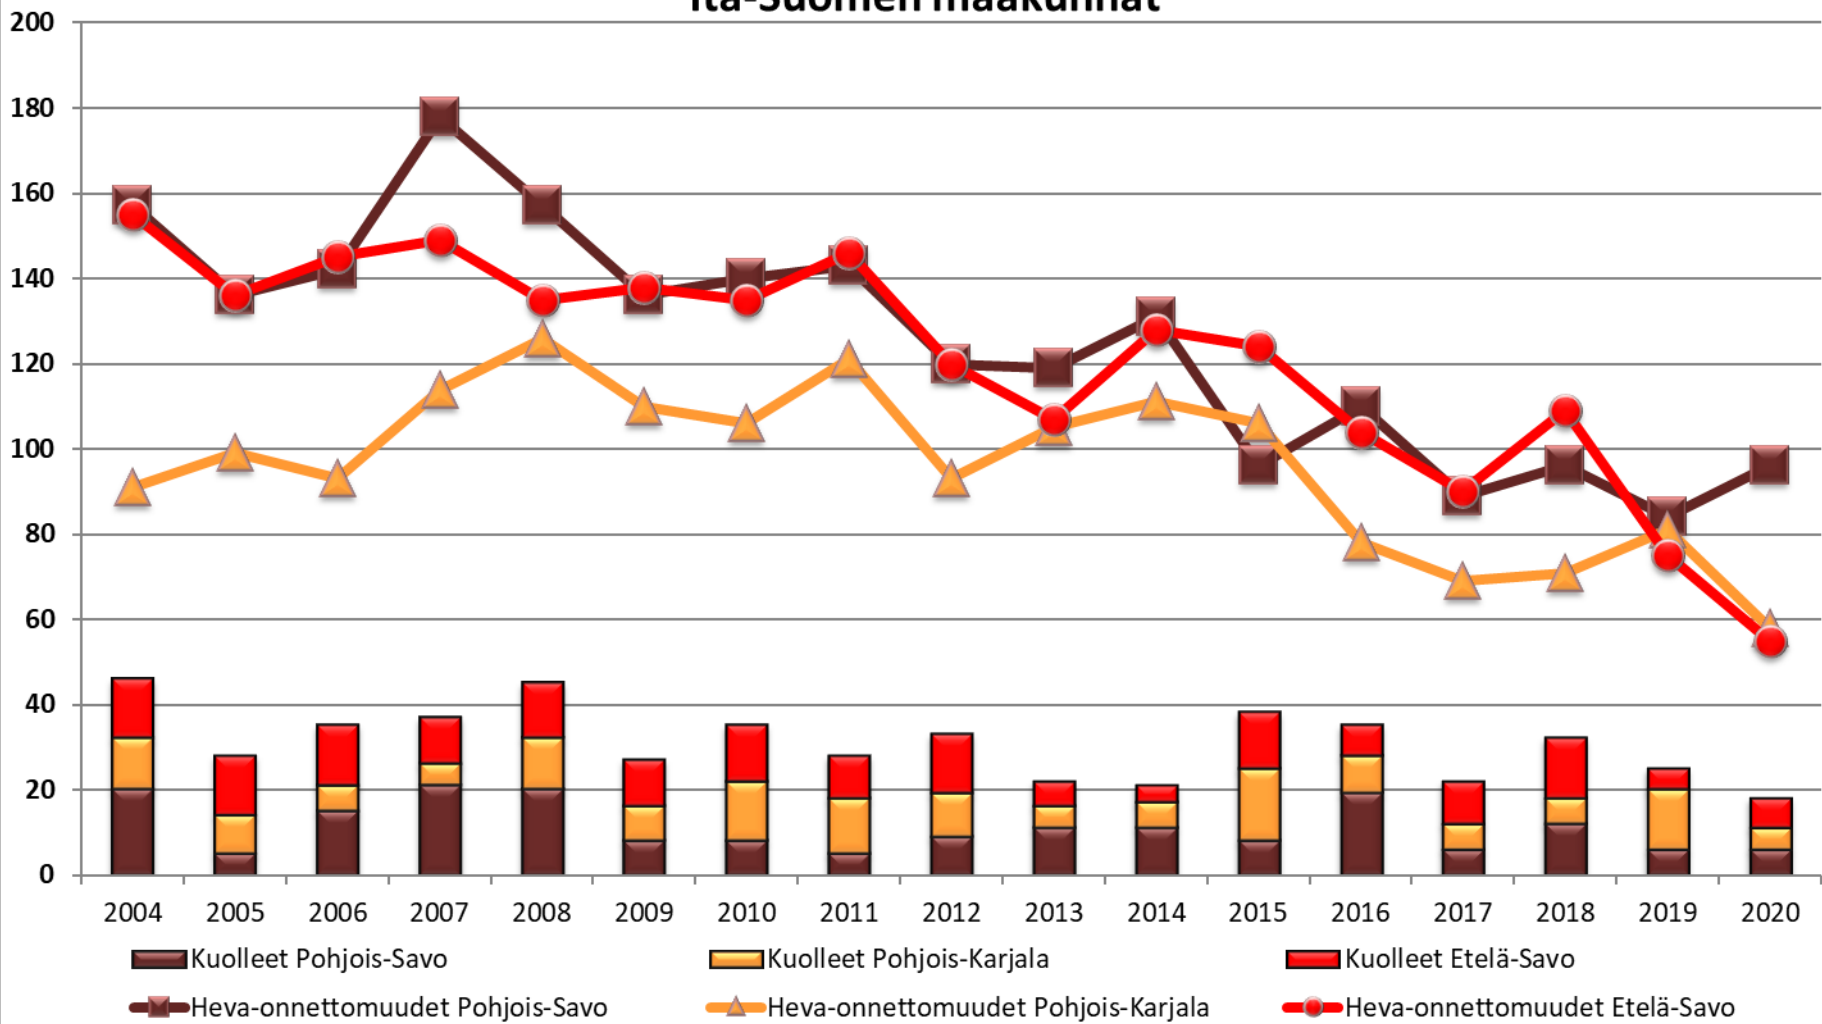

Onnettomuudet onnettomuusluokittain Itä-Suomen maakunnat

kpl

Maanteiden henkilövahinko-onnettomuudet ja kuolleet 2004 - 2020

Itä-Suomen maakunnat

kpl

Maanteiden raskaan liikenteen onnettomuudet ja kuolleet 2004 - 2020 Itä-Suomen maakunnat

Maanteiden onnettomuudet, joissa kuljettaja alkoholin vaikutuksen alainen ja onnettomuuksissa kuolleet 2004 - 2020, Itä-Suomen maakunnat