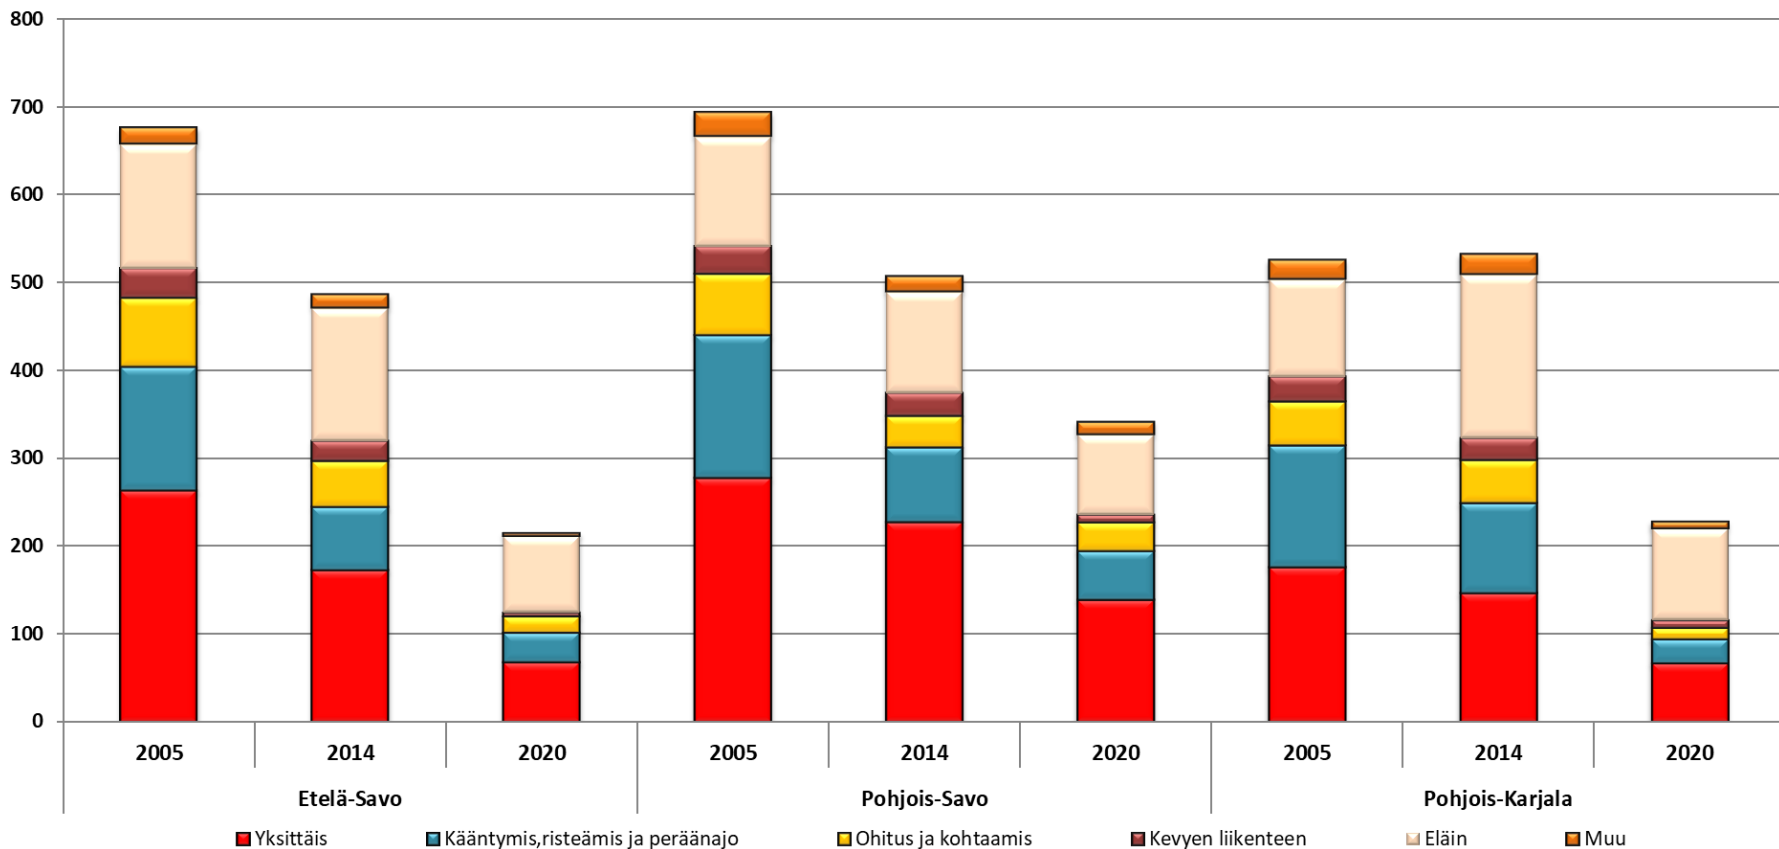

Onnettomuudet onnettomuusluokittain Itä-Suomen maakunnat

kpl

Maanteiden henkilövahinko-onnettomuudet ja kuolleet 2004 - 2020

Itä-Suomen maakunnat

kpl

Maanteiden raskaan liikenteen onnettomuudet ja kuolleet 2004 - 2020 Itä-Suomen maakunnat

Maanteiden onnettomuudet, joissa kuljettaja alkoholin vaikutuksen alainen ja onnettomuuksissa kuolleet 2004 - 2020, Itä-Suomen maakunnat