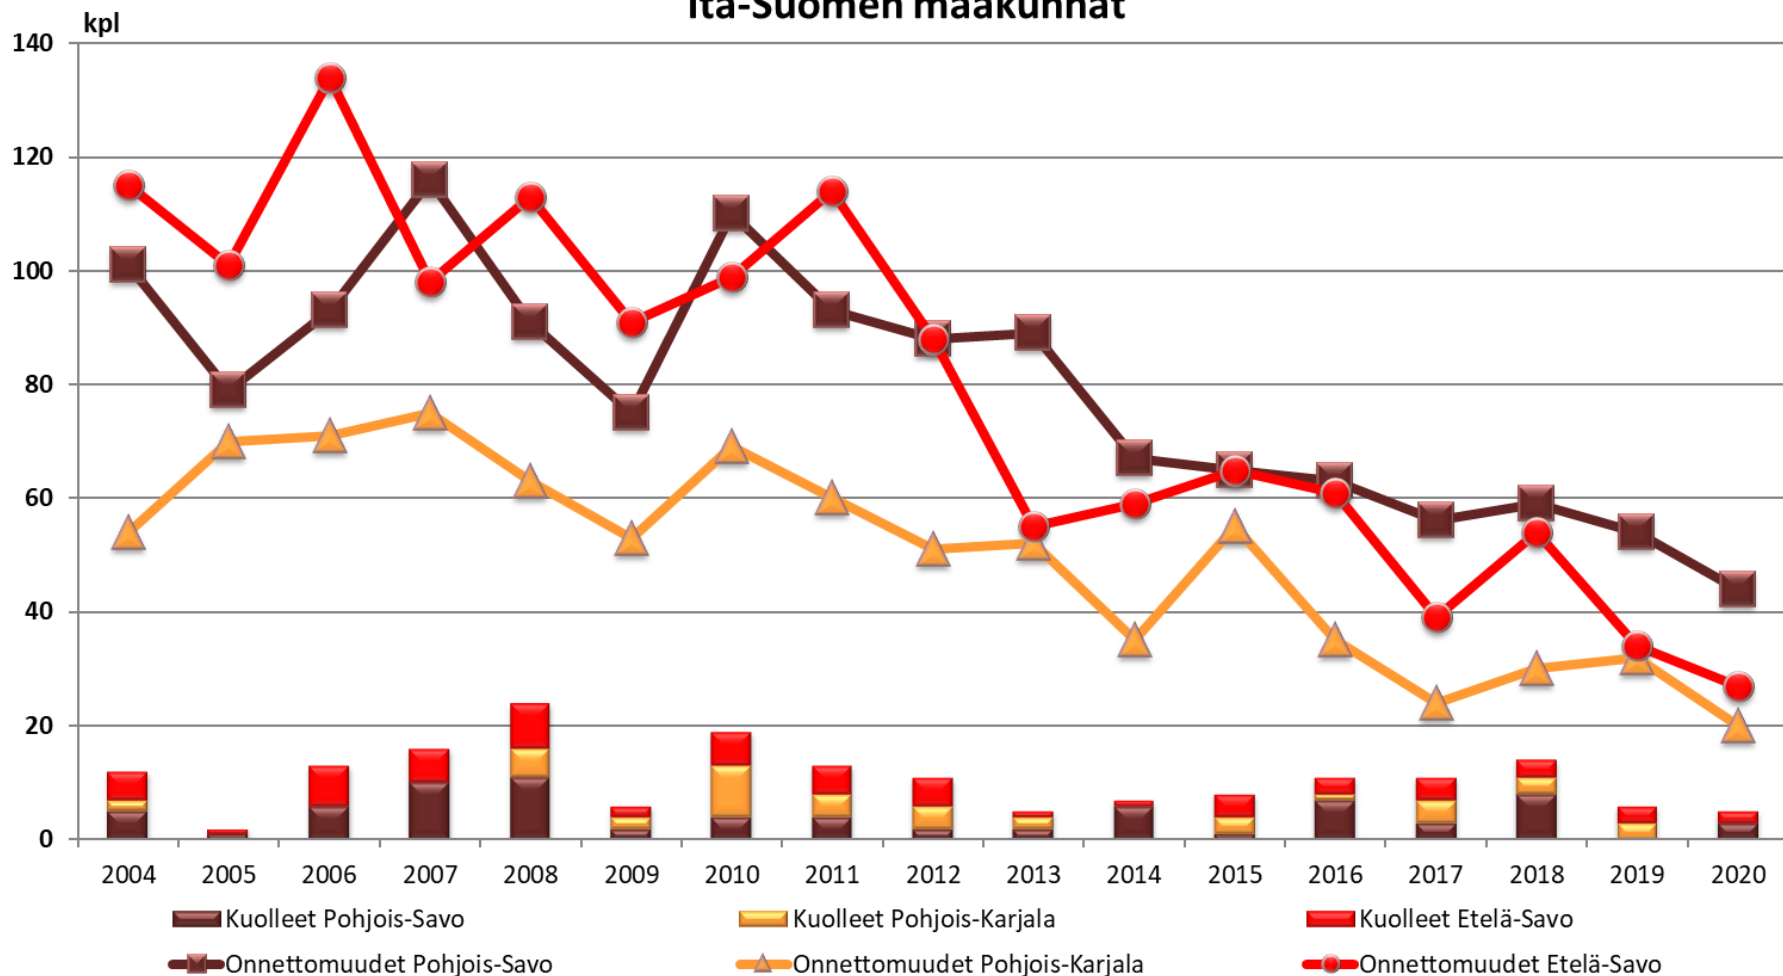

Onnettomuudet onnettomuusluokittain Itä-Suomen maakunnat

kpl

Maanteiden henkilövahinko-onnettomuudet ja kuolleet 2004 - 2020

Itä-Suomen maakunnat

kpl

Maanteiden raskaan liikenteen onnettomuudet ja kuolleet 2004 - 2020 Itä-Suomen maakunnat

Maanteiden onnettomuudet, joissa kuljettaja alkoholin vaikutuksen alainen ja onnettomuuksissa kuolleet 2004 - 2020, Itä-Suomen maakunnat