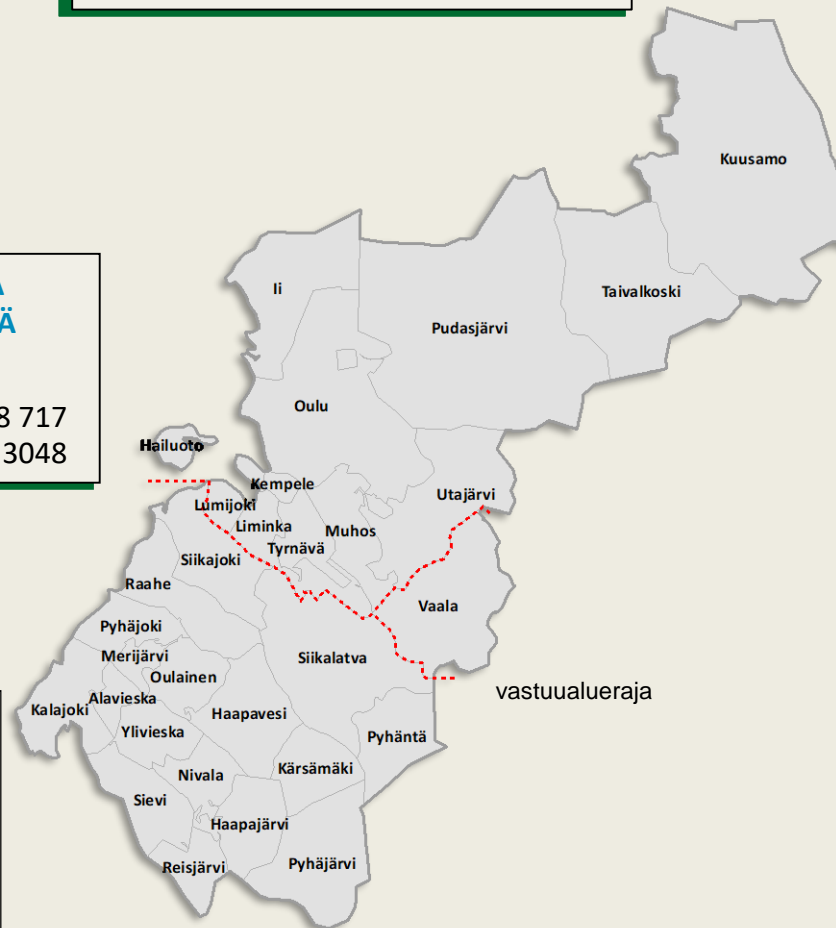

Tulvaorganisaatio Pohjois-Pohjanmaan ELY-keskuksen alueella

VIRANOMAISTYÖ JA TIEDOTTAMINEN

Vesivararyhmän päällikkö
Heli Harjula 050 396 4896

Vesistöyksikön päällikkö
Timo Yrjänä 0400 386 593

Tiedotteet
Tuula Pörhö 044 436 8003
tiedotus.pohjois-pohjanmaa@ely-keskus.fi

OPERATIIVINEN TULVANTORJUNTA

Johtava vesitalousasiantuntija
Timo Karjalainen
040 766 0574

Rakennusmestari
Juhani Kortelainen
0400 191 658

LAKEUDEN JA OULUJOEN VESISTÖT, KIIMINKI-, II-, OLHAVA- JA KUIVAJOEN SEKÄ KUUSAMON VESISTÖT

Juhani Kortelainen 0400 191 658
Auvo Hekkala 0400 183 054

KALAJOEN, PYHÄJOEN JA SIIKAJOEN VESISTÖT SEKÄ LESTIJOEN ALAOSA

Raimo Kallio 0400 218 717
Miikka Annunen 040 186 3048

SÄÄNNÖSTELYN OHJAUS

Siikajoen, Pattijoen, Kuivajoen, Kalajoen ja Pyhäjoen vesistöt

Timo Hampinen 050 396 3006
Mikko Hinkkanen 050 351 0817

VOIMAYHTIÖT

Fortum Power and Heat Oy
Vesivoimavalvomo 010 454 8200

Oulun Energia
Vuoromestari 044 703 3652

Korpelan Energia Oy
Käyttökeskus 06 873 222
Sami Leppälä 050 554 7125

PVO-Vesivoima Oy
UPM Energy valvomo Tampere
040 090 9452
Aaro Horsma 050 303 8661

Koskienergia Oy
Empower, Porvoon valvomo (24/7)
puh. 029 020 2549
Patoturvallisuusvastaava:
Tapio Ollila 040 487 4955
Patoturv.vastaava, varalla:
Hannu Ruotsalainen 040 708 2165

Vattenfall Oy
Empower, Porvoon valvomo (24/7)
puh. 029 020 2549
Marja Rankila 040 845 4373
Jari Keskinen 050 386 0357

PATOTURVALLISUUSVIRANOMAINEN

Kainuun ELY-keskus/Mikko Sulkakoski
0295 025 231

Yleinen hätänumero 112

Tienkäyttäjän linja 0200 2100

Ilmoitukset teiden kunnosta ja liikenteen ongelmista (24 h/vrk)

PELASTUSTOIMI

Oulu-Koillismaan pelastuslaitos

Riskienhallintapäällikkö

Päivystävä palomestari

Johtoauto, Oulu3

Johtoauto, Kiiminki3

Kainuun pelastuslaitos hoitaa

Vaalan kunnan pelastustointia

Päivystäjä 0400 112 009

Jokilaaksojen pelastuslaitos

P30, **päivystävä palomestari**

24/7 (Ylivieska)

P20, päivystävä päällikkö

P31, päivystävä palomestari

(Raahen alue ja ympäristö)

PUOLUSTUSVOIMAT

Maavoimien operatiokeskus
(MAAVOPKE)

Maavoimien päivystävä esipuseeri
(MAAVPEU)

VIRVE

(Suomen viranomaisradioverkko)