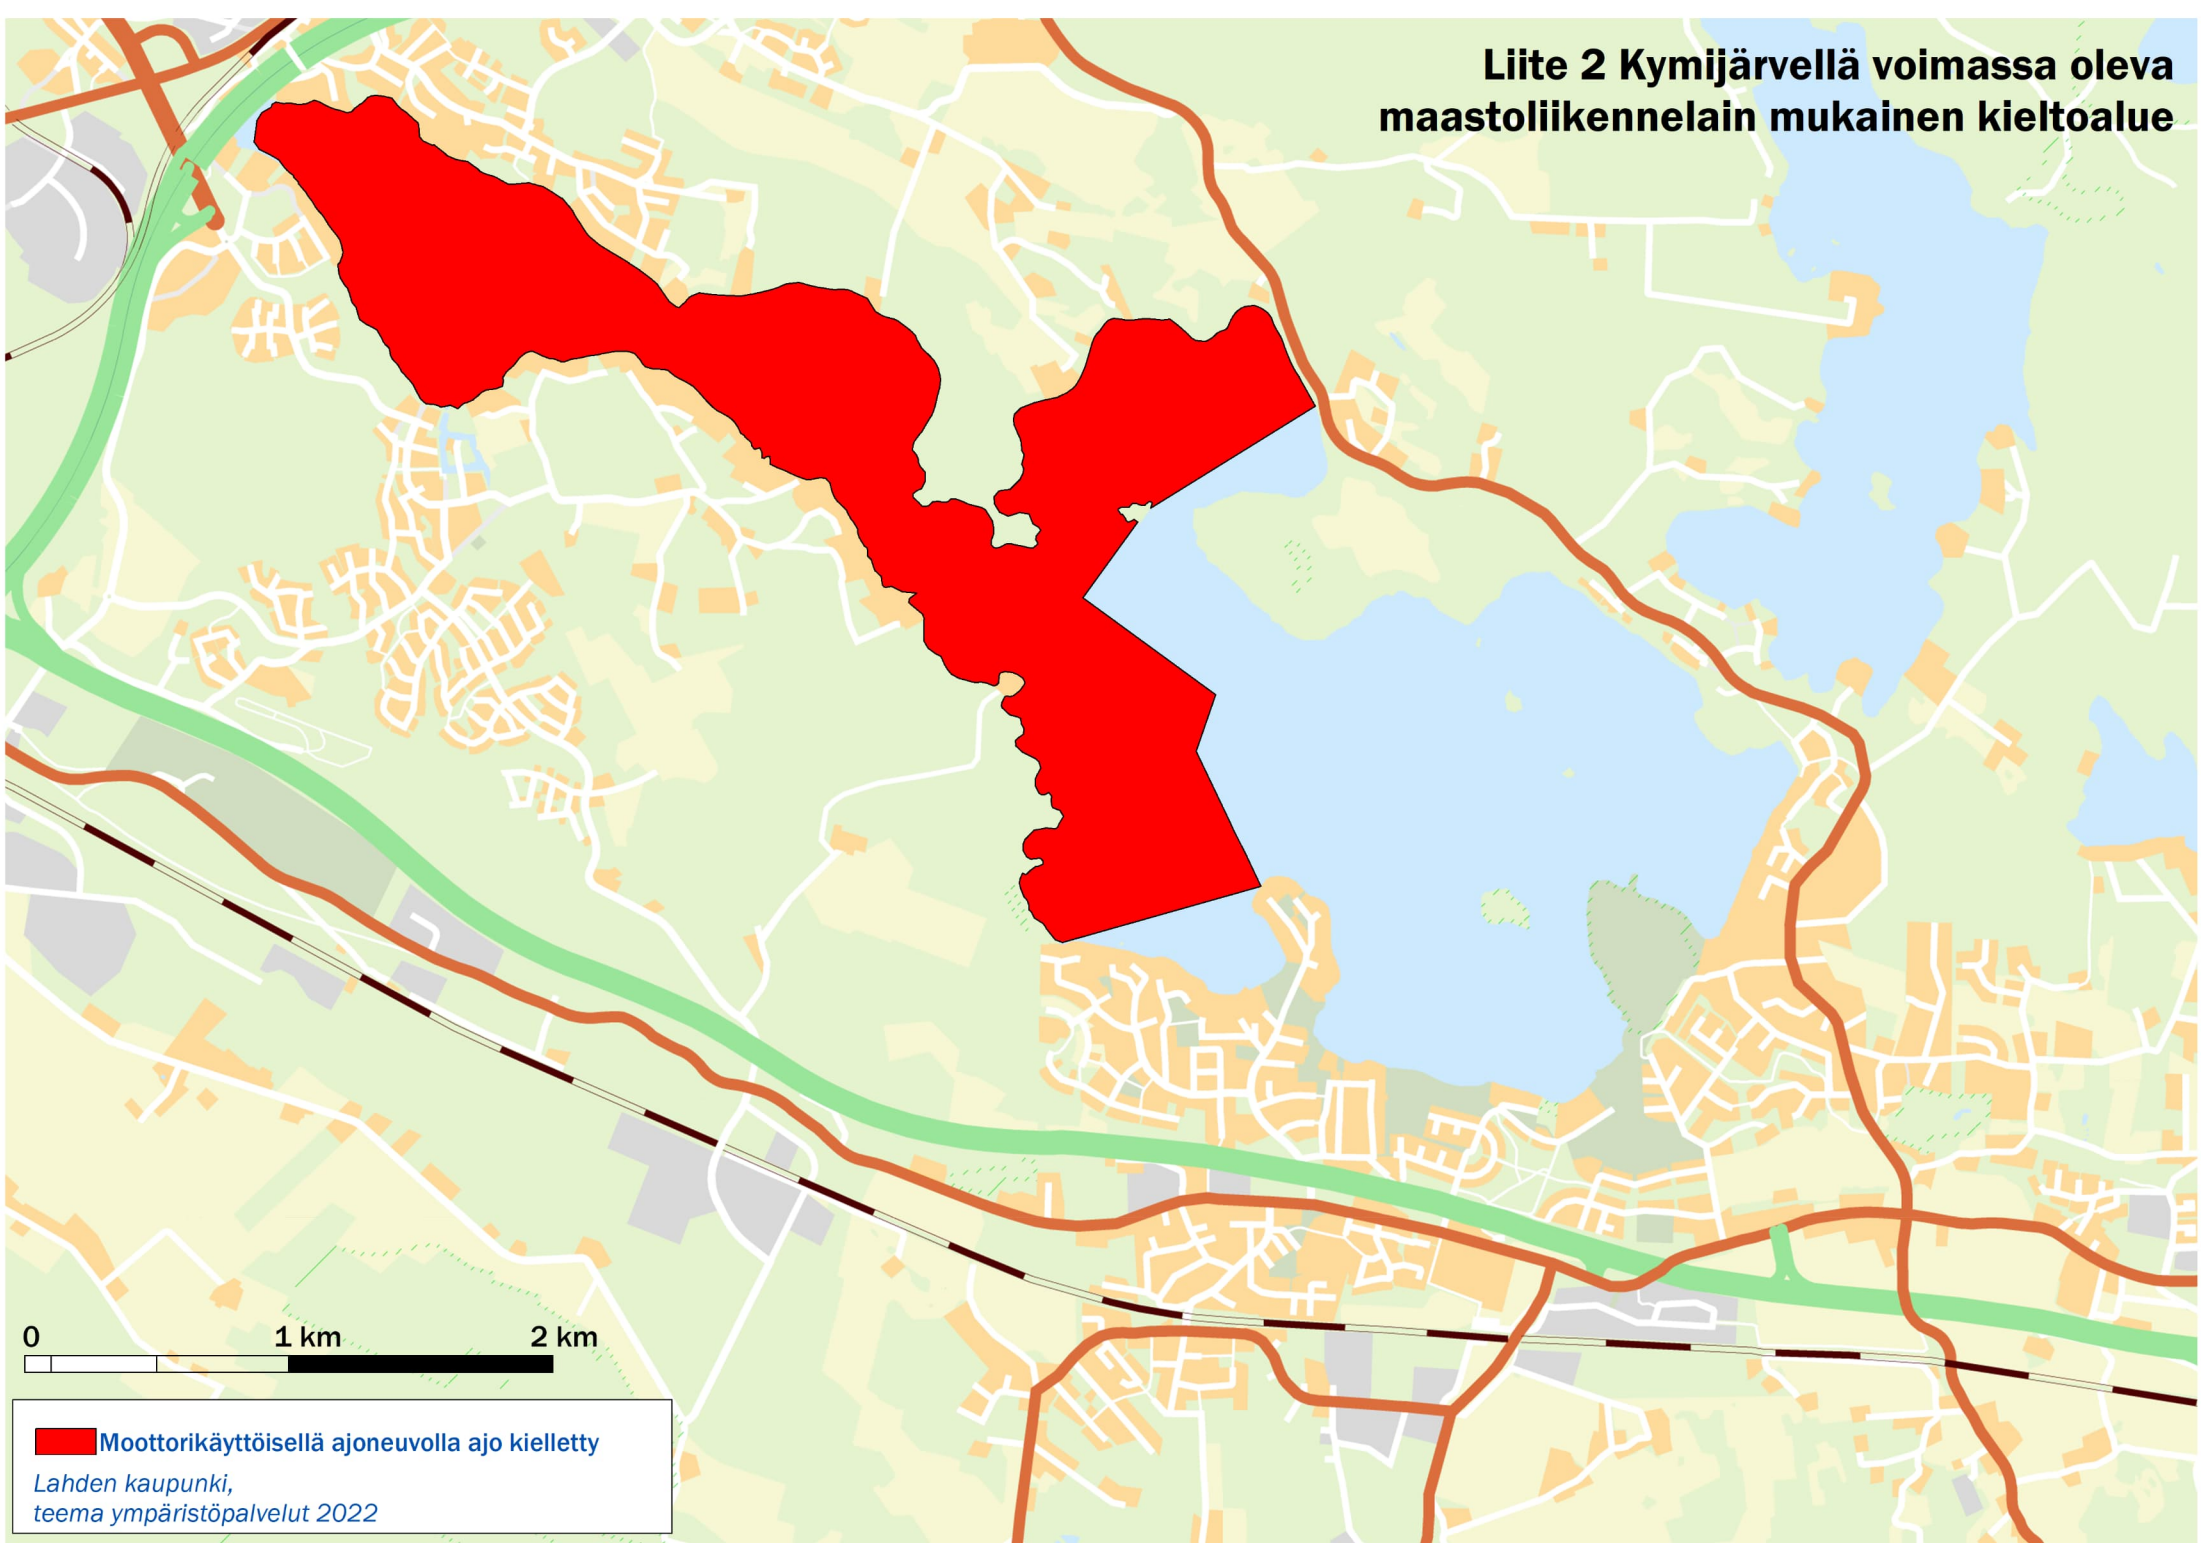

**Liite 2 Kymijärvellä voimassa oleva
maastoliikennelain mukainen kieltoalue**

0 1 km 2 km

 Moottorikäyttöisellä ajoneuvolla ajo kielletty

Lahten kaupunki,
teema ympäristöpalvelut 2022