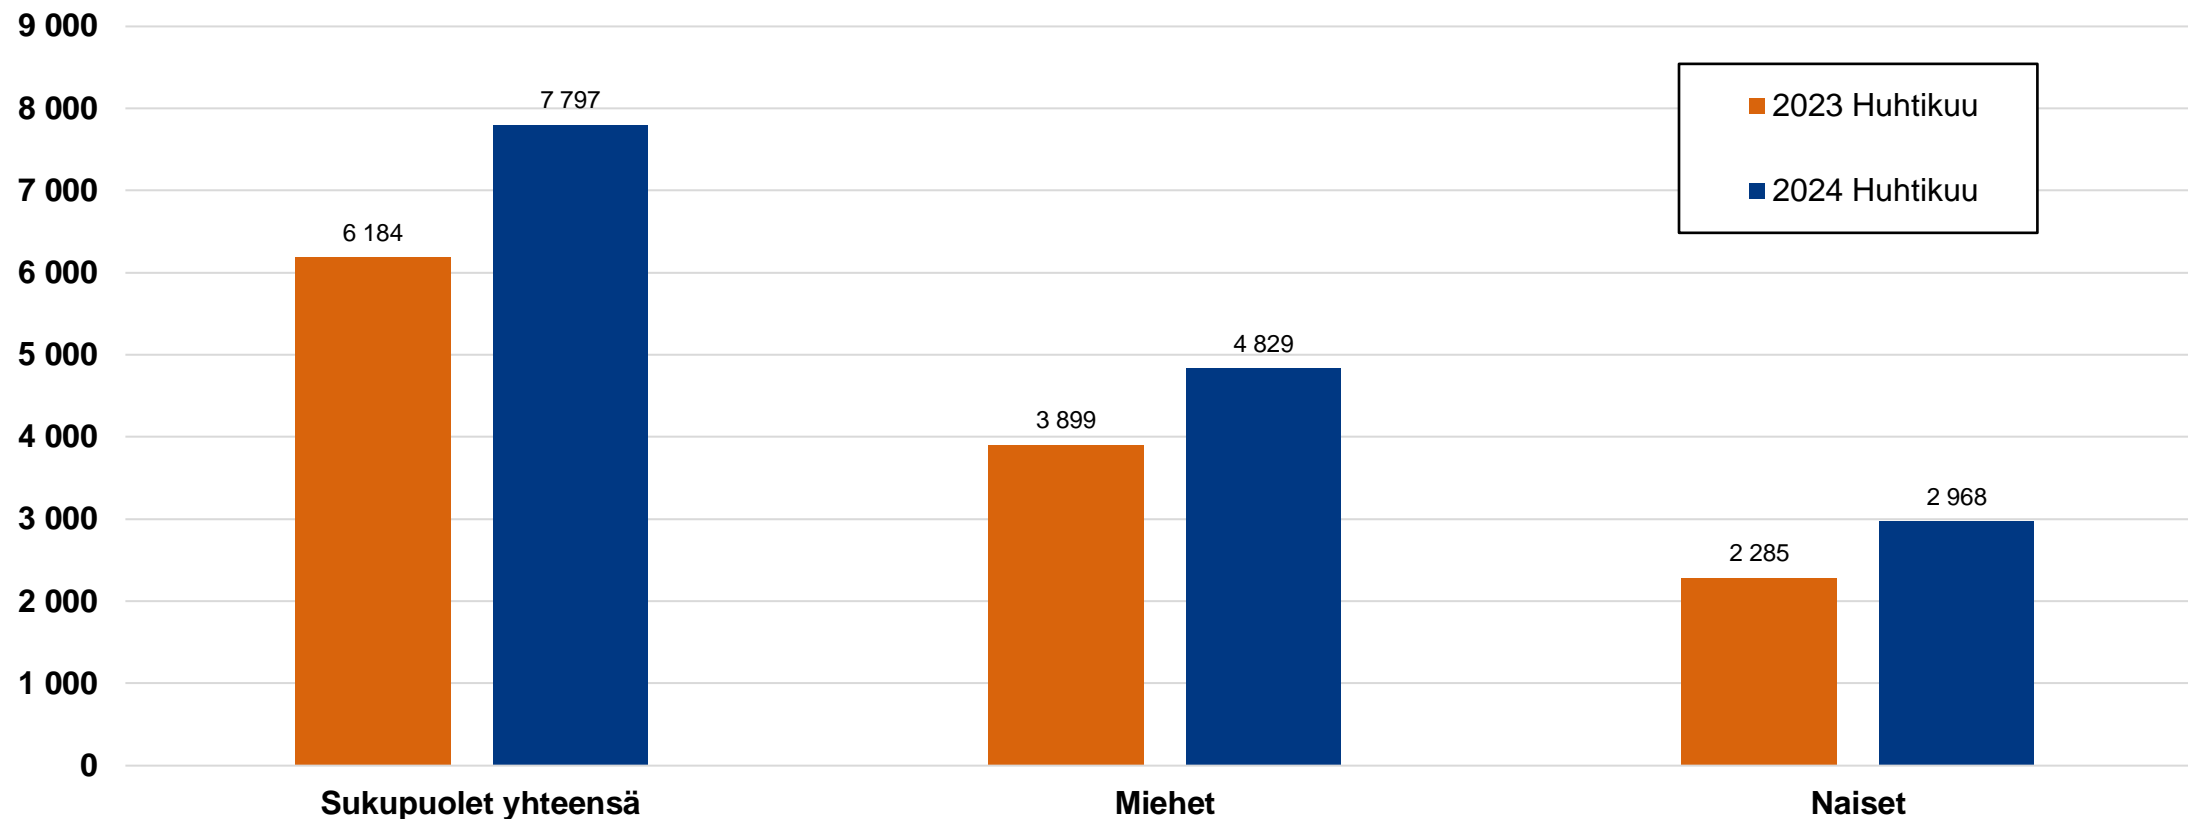

Pitkäaikaistyöttömät sukupuolen mukaan Pohjois-Pohjanmaalla - huhtikuu 2023 ja 2024