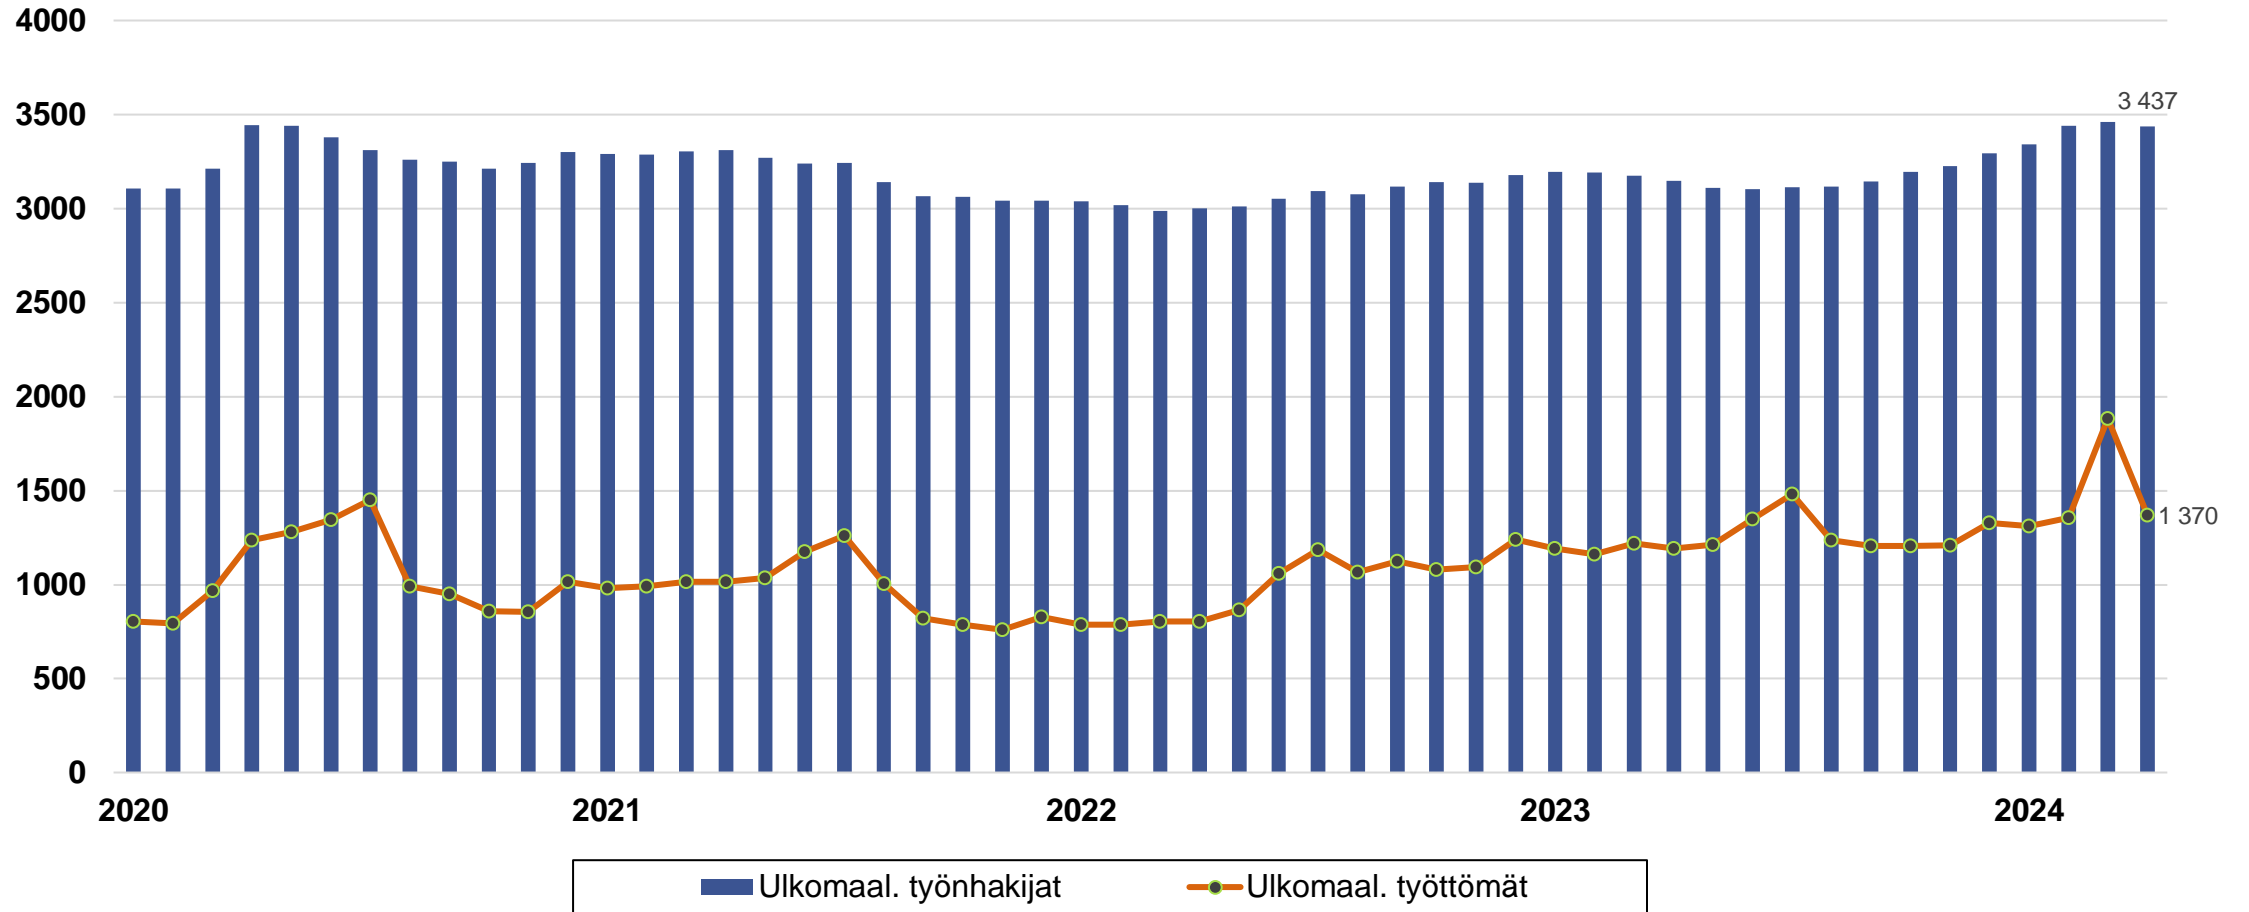

Ulkomaalaiset työnhakijat Pohjois-Pohjanmaalla kuukausittain 1/2020-4/2024