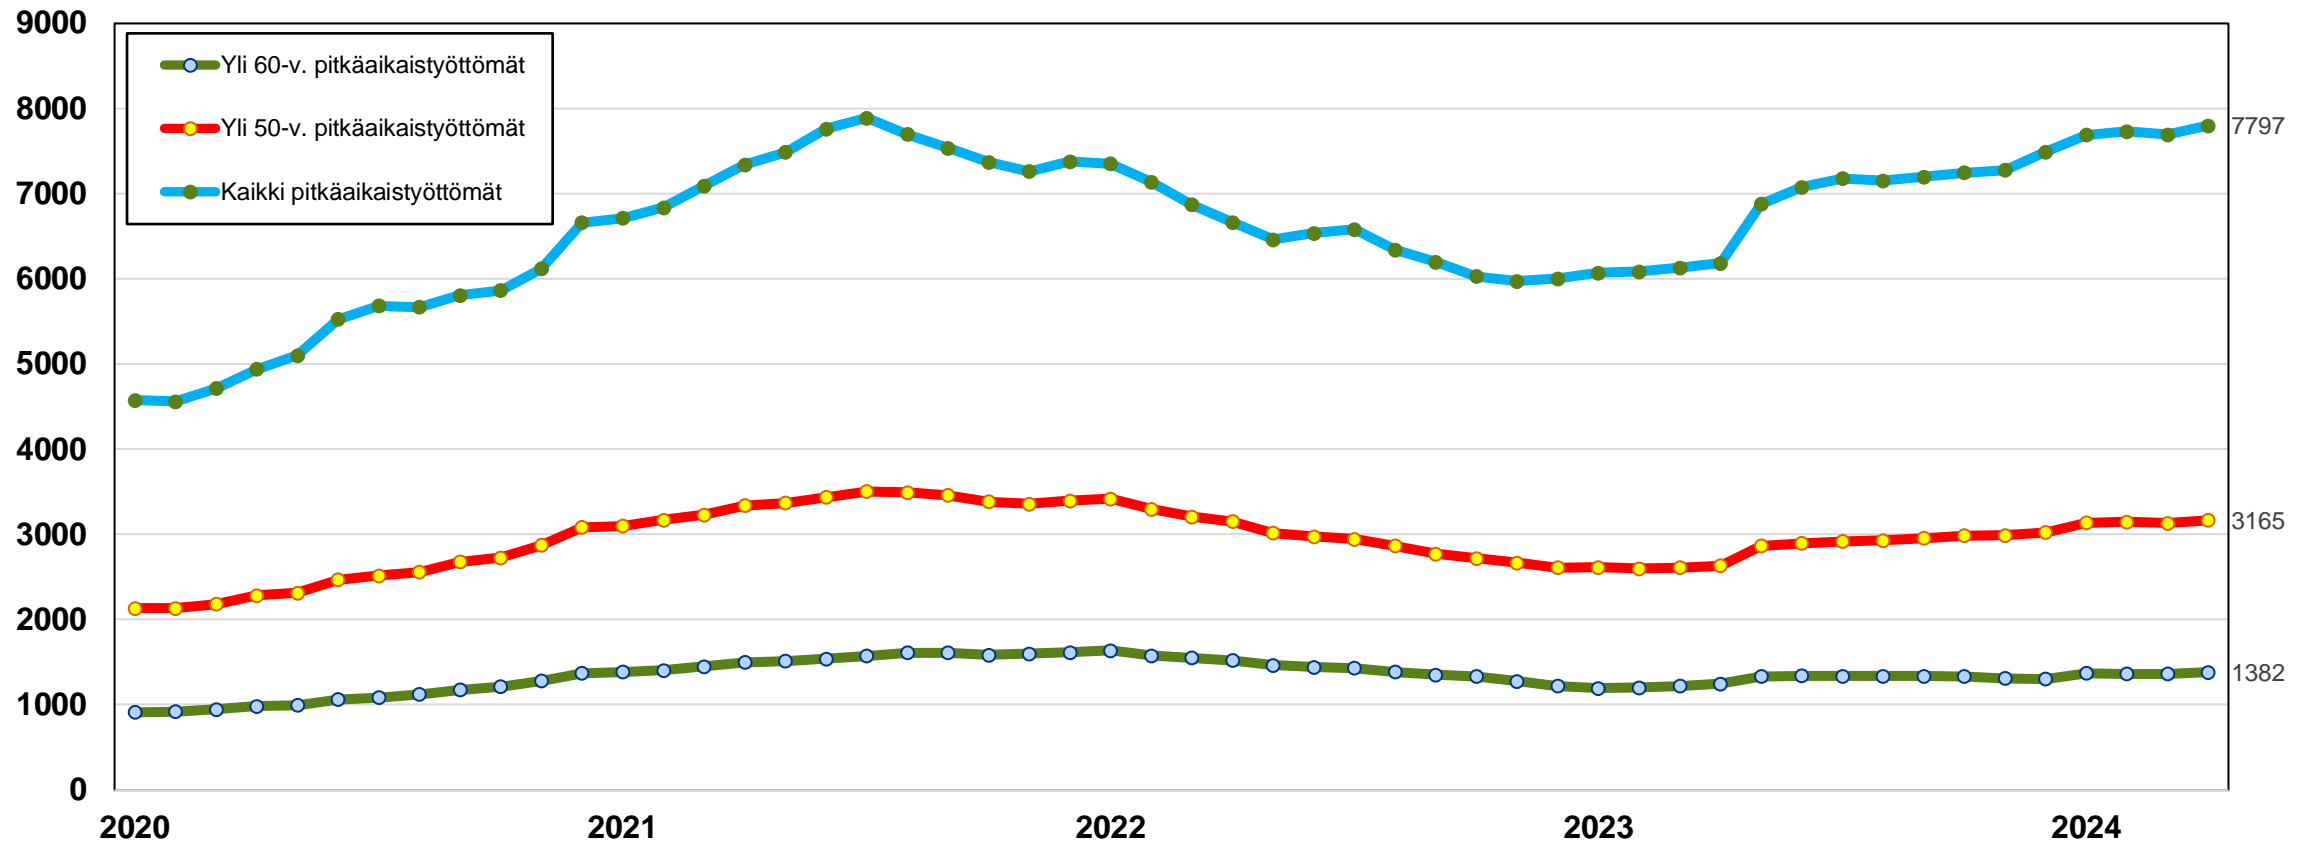

Pitkäaikaistyöttömät Pohjois-Pohjanmaalla kuukausittain 1/2020-4/2024