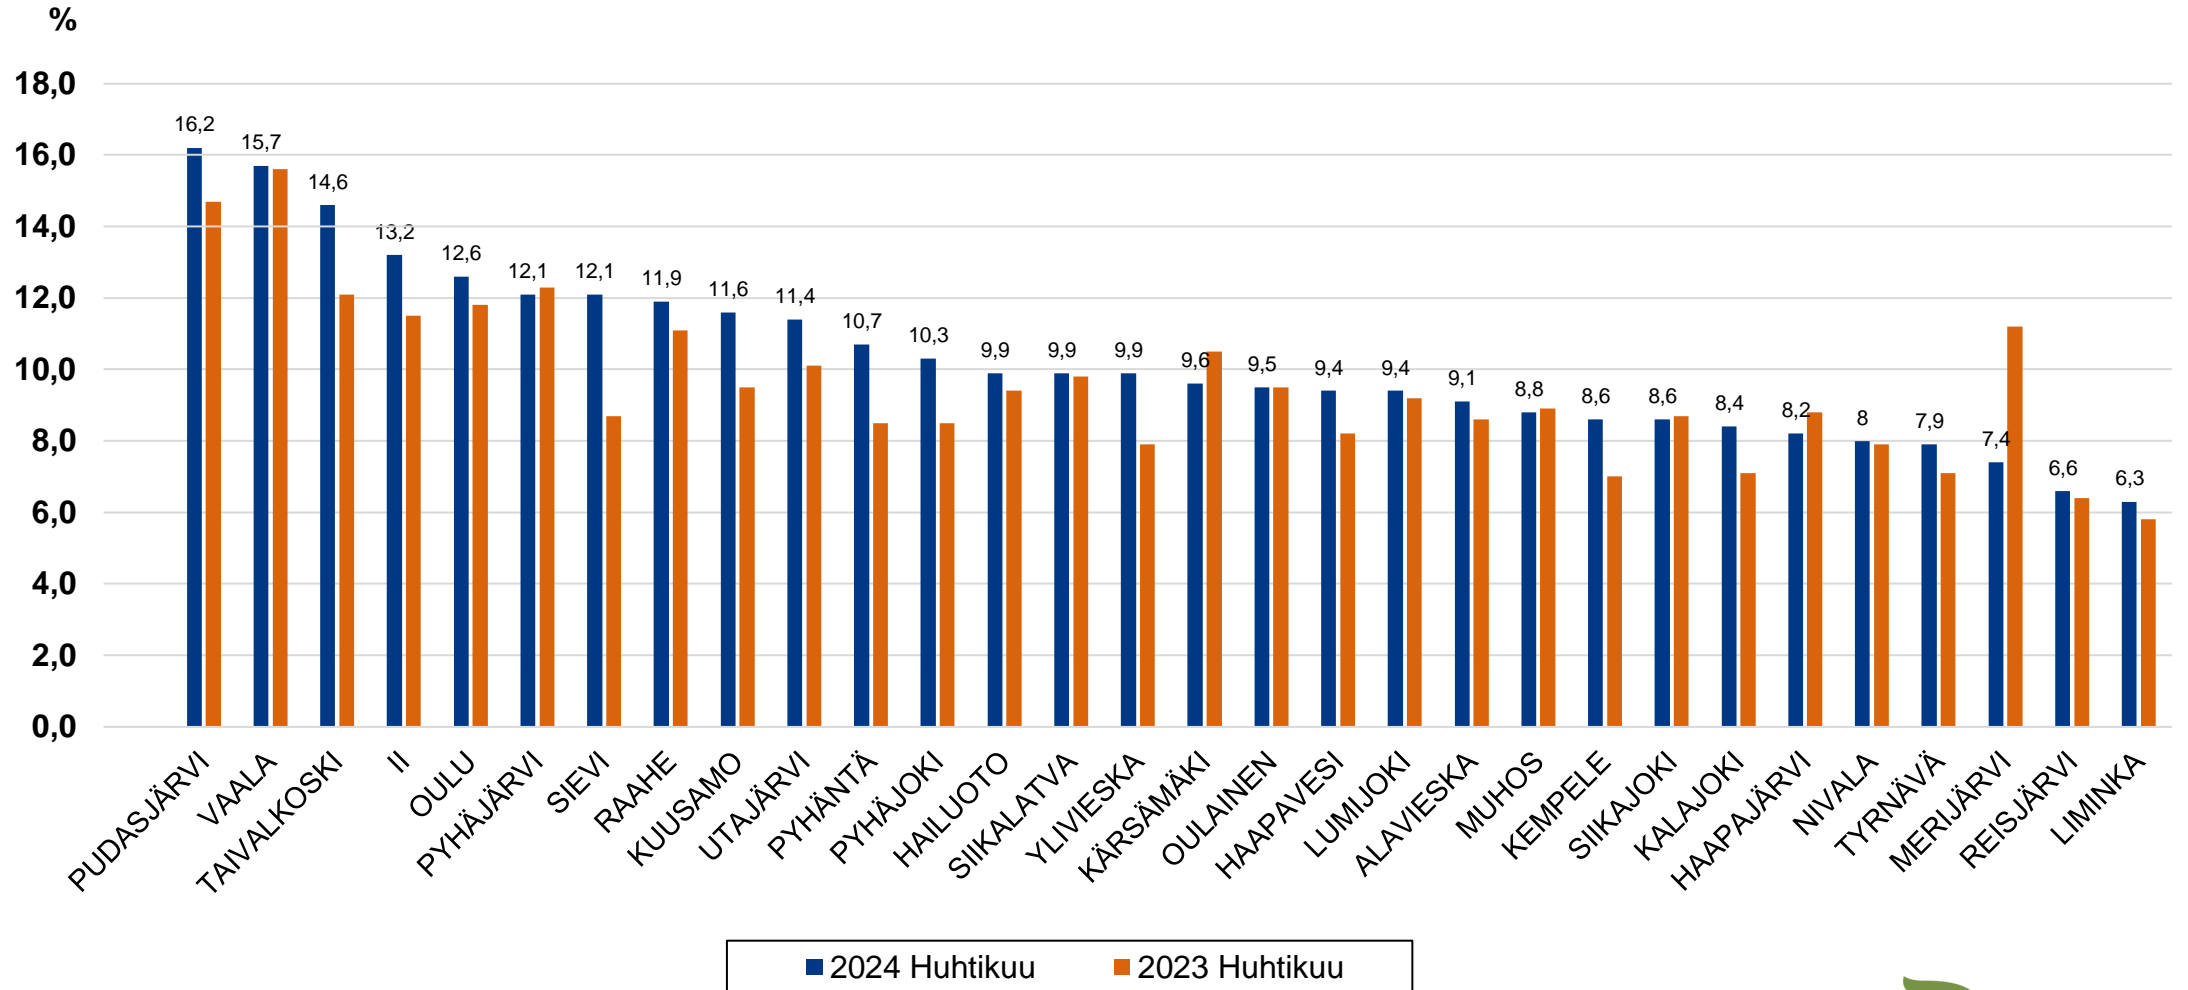

Työttömyysasteet (%) kunnittain - huhtikuu 2023 ja 2024

Lähde: TEM / Työnvälitystilasto