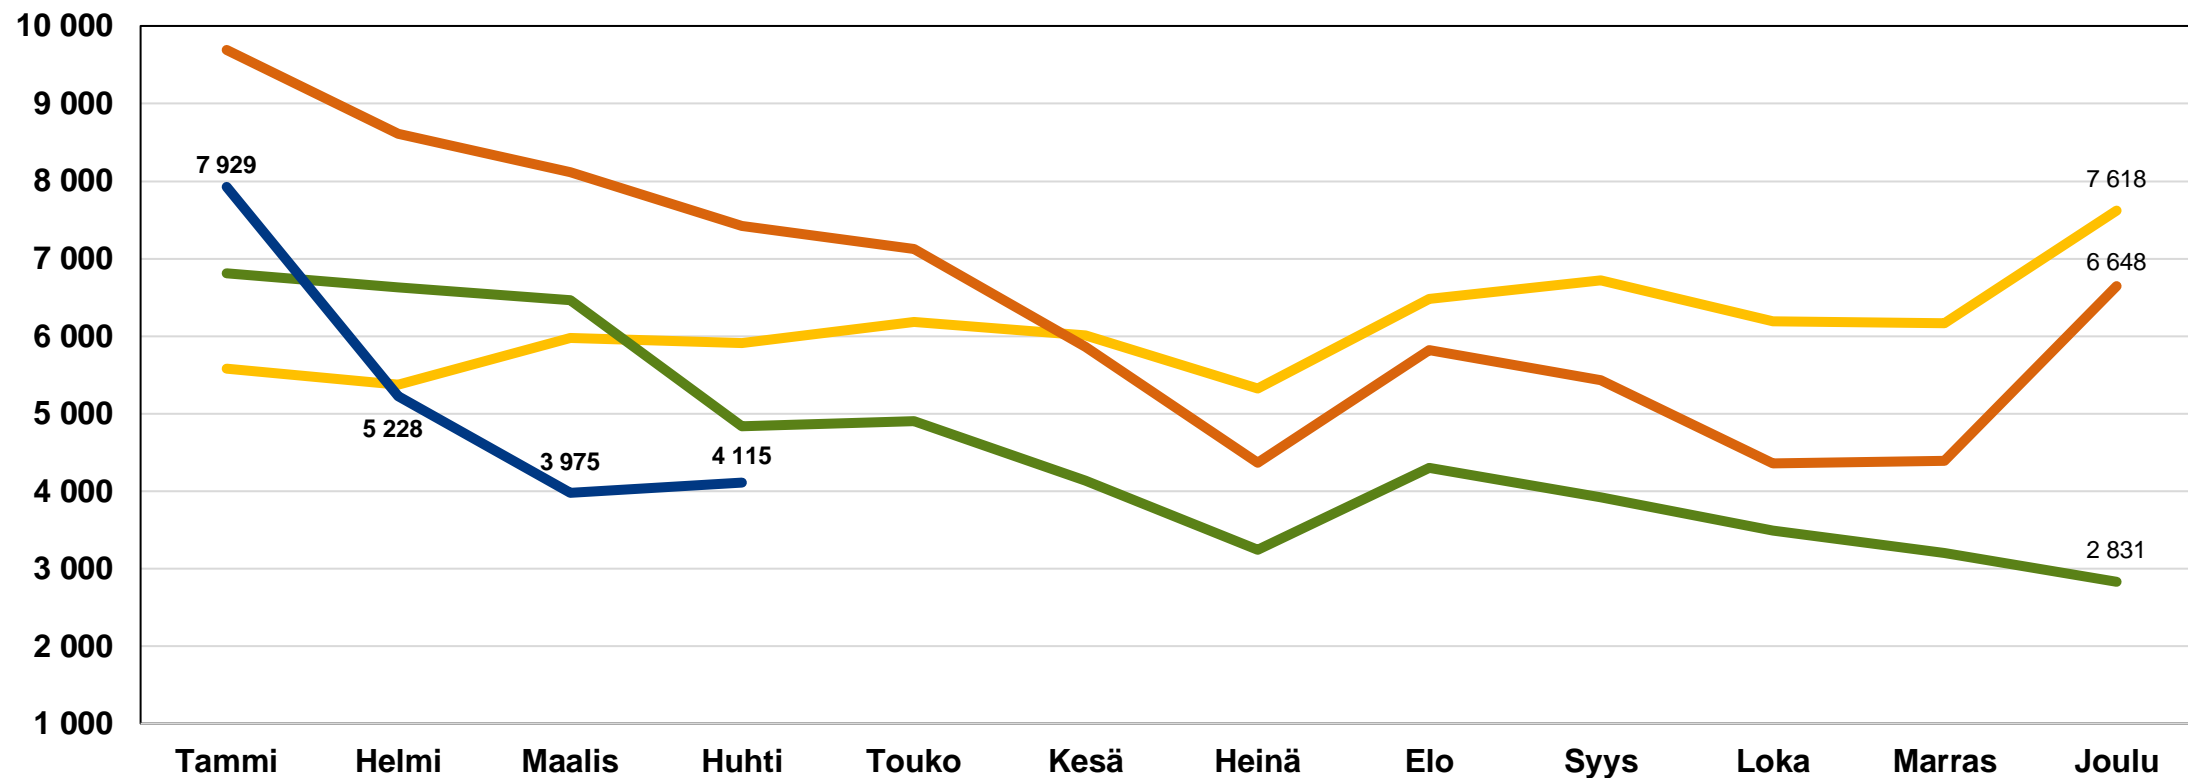

Uudet avoimet työpaikat * kuukausittain Pohjois-Pohjanmaalla 2021-2024

* TE-toimistoon ilmoitetut työpaikat