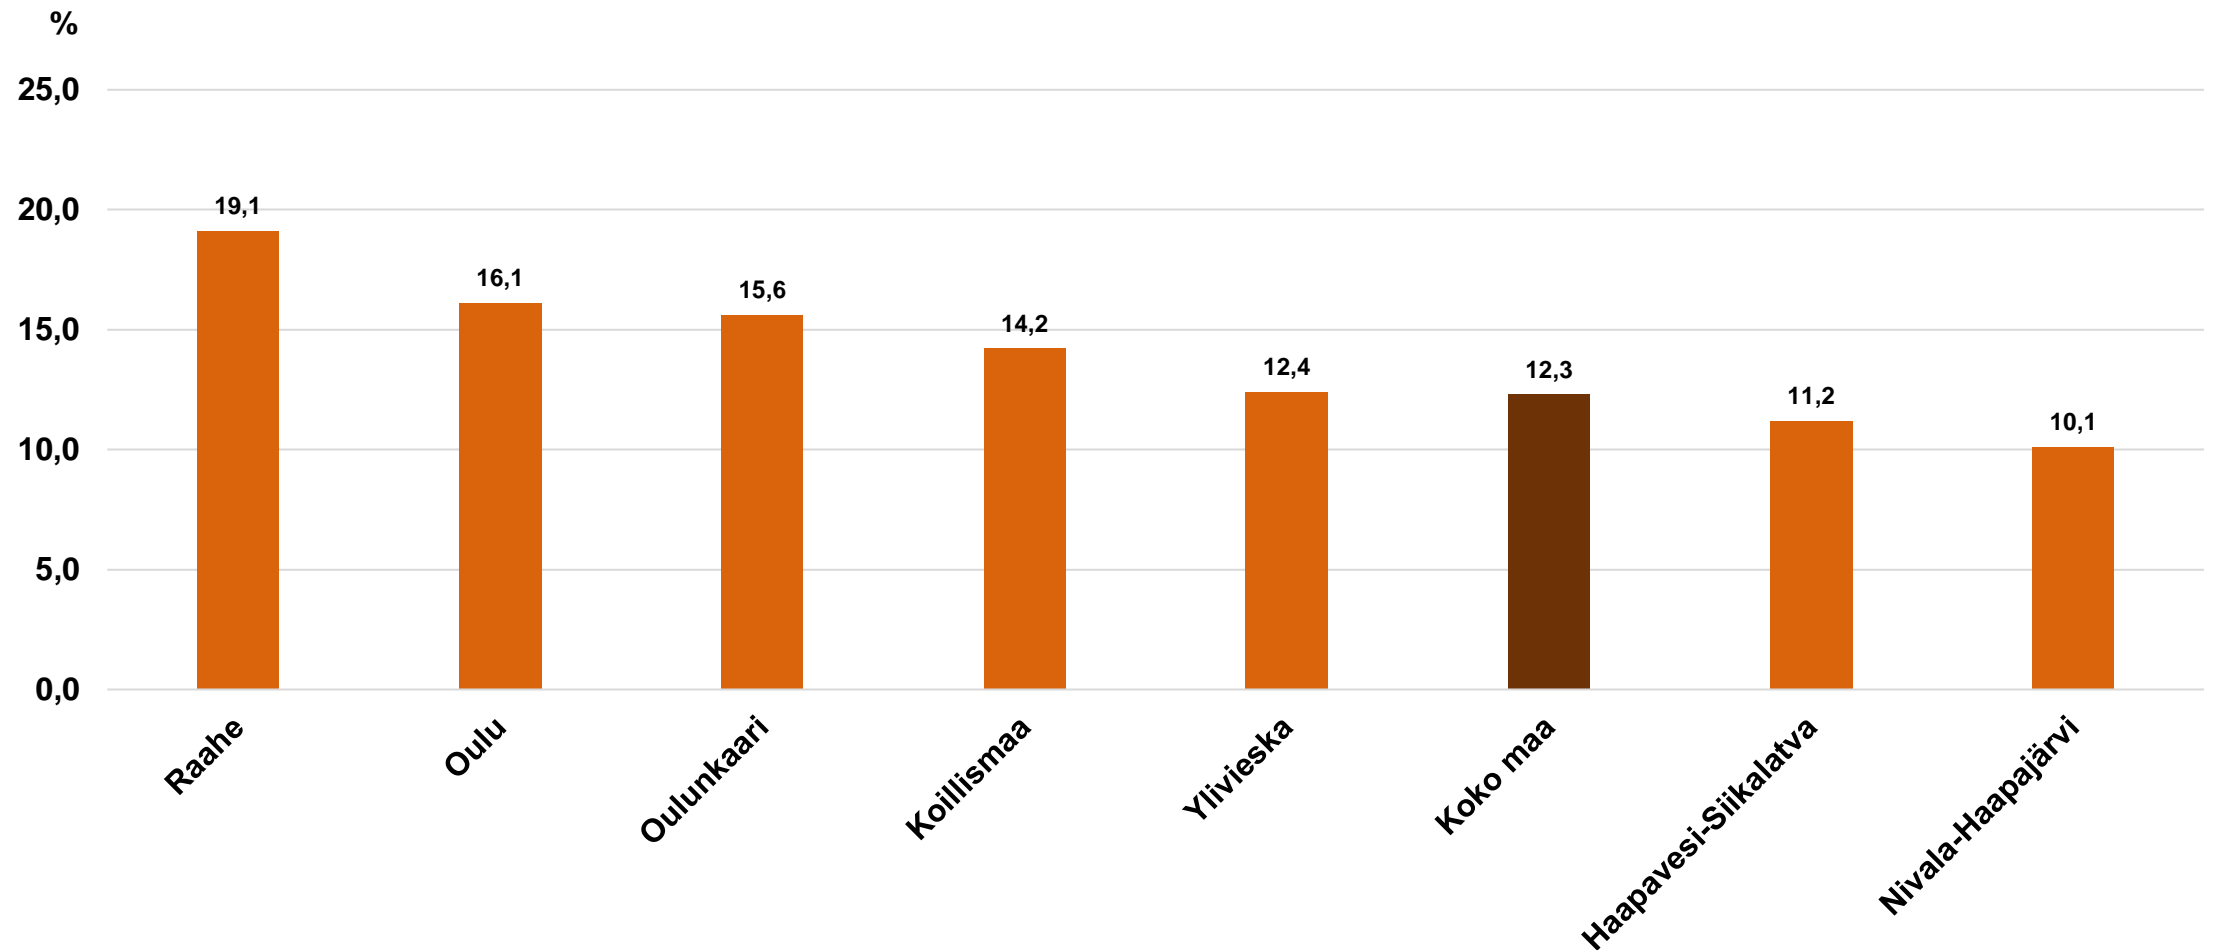

Alle 25-v. työttömien %-osuus alle 25-v. työvoimasta seuduittain –huhtikuu 2024 (”Nuorisotyöttömyysaste”)