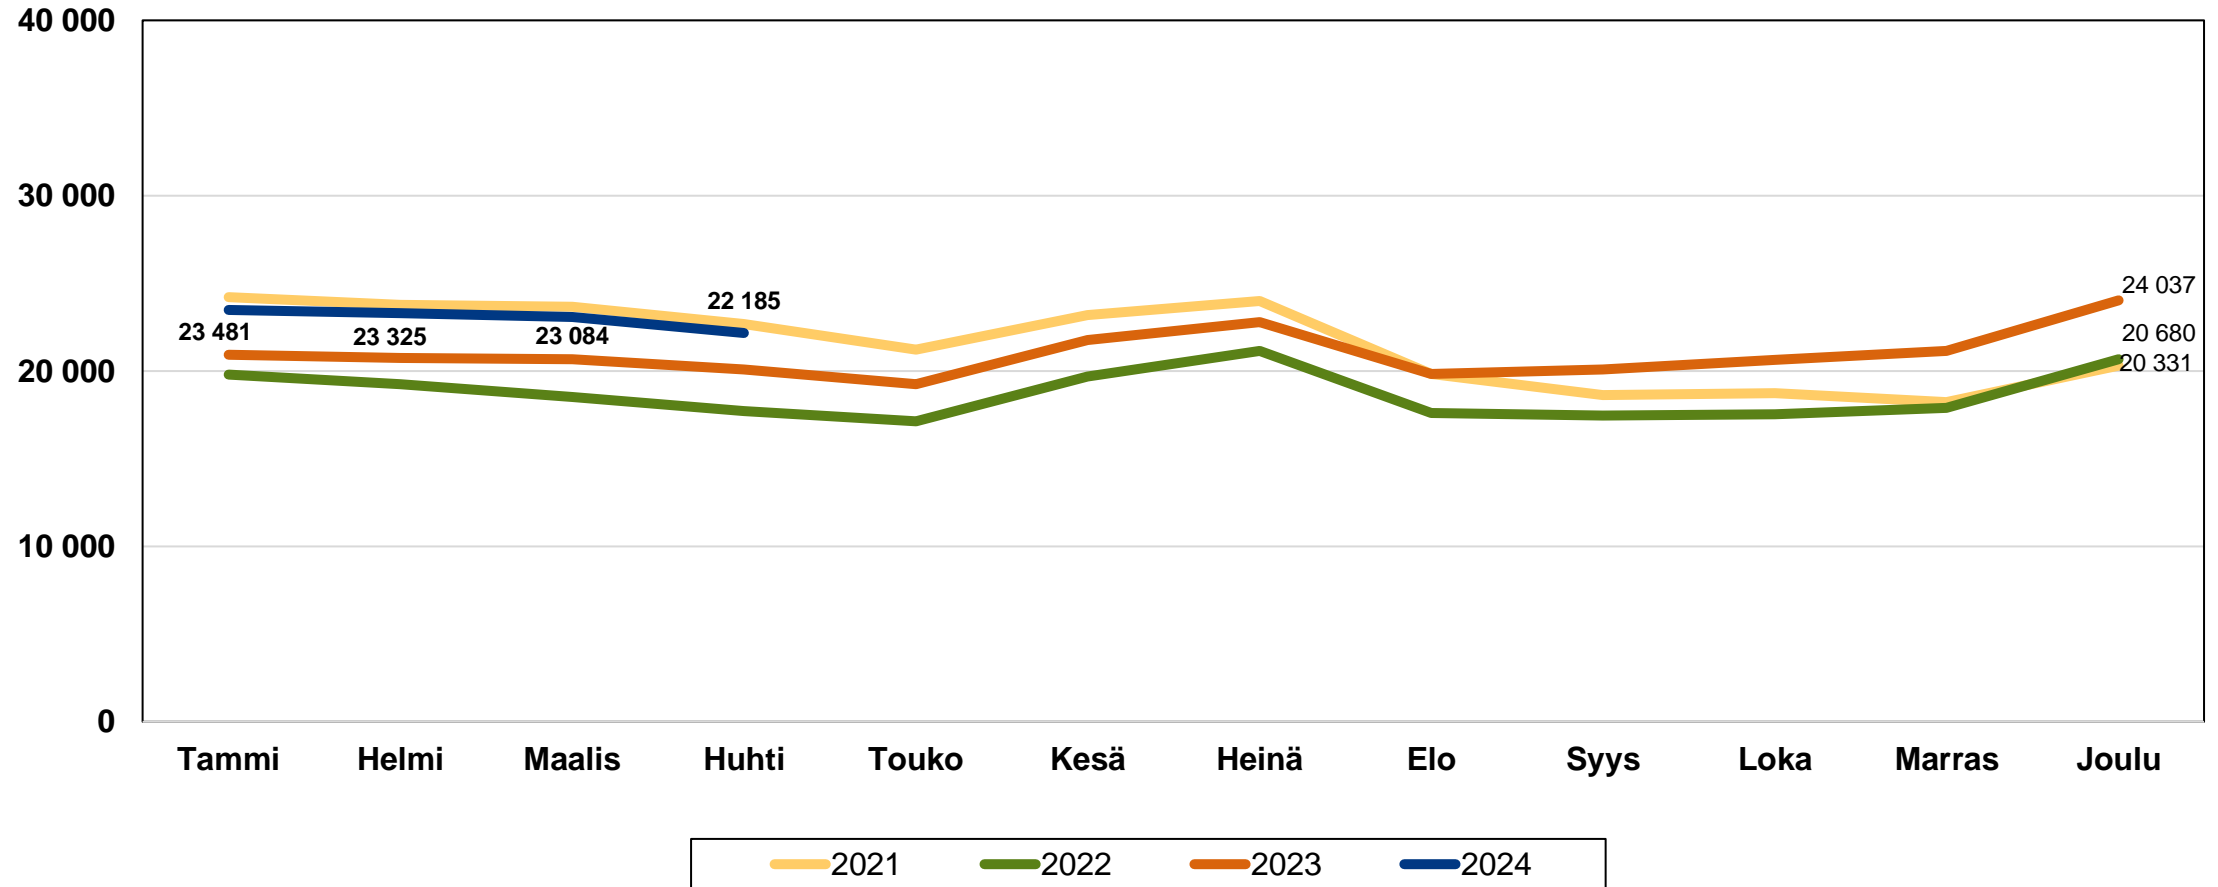

# Työttömät työnhakijat kuukausittain Pohjois-Pohjanmaalla 2021-2024