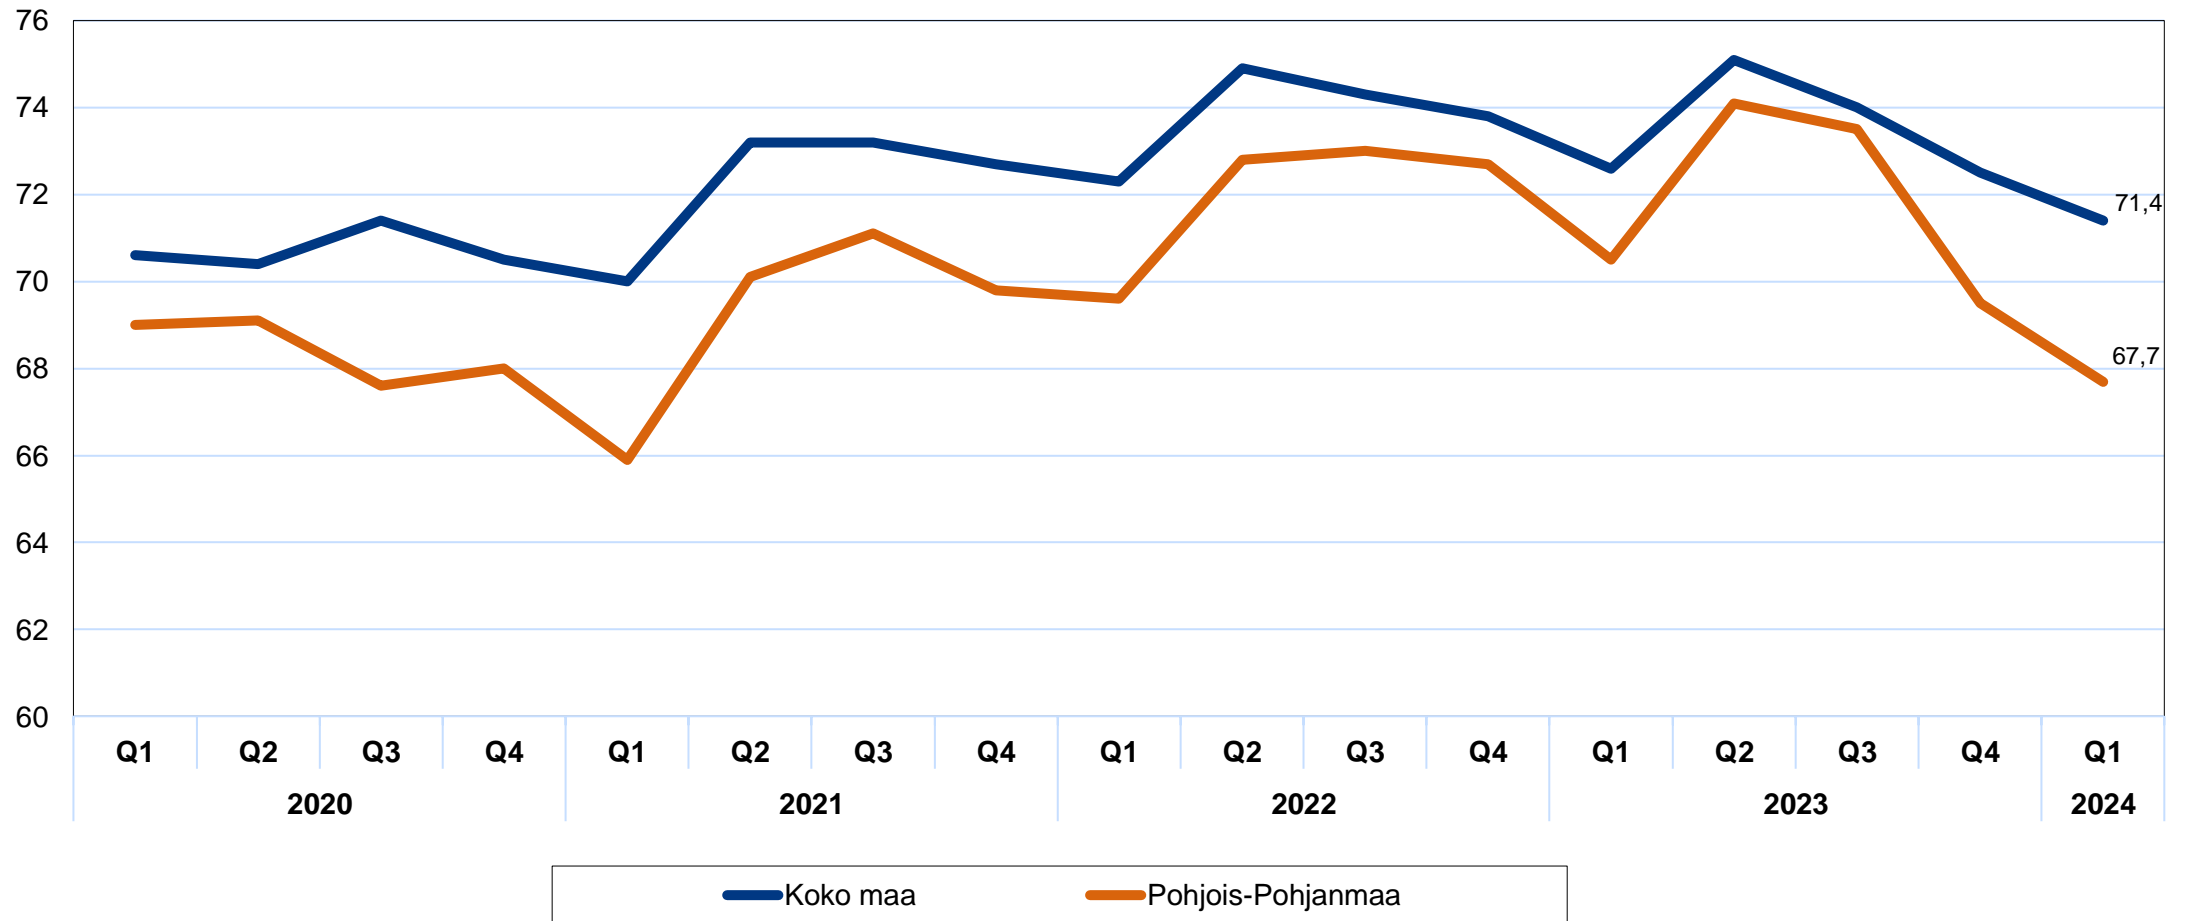

Työllisyysaste (%) vuosikvartaaleittain Pohjois-Pohjanmaalla ja koko maassa 2020-2023