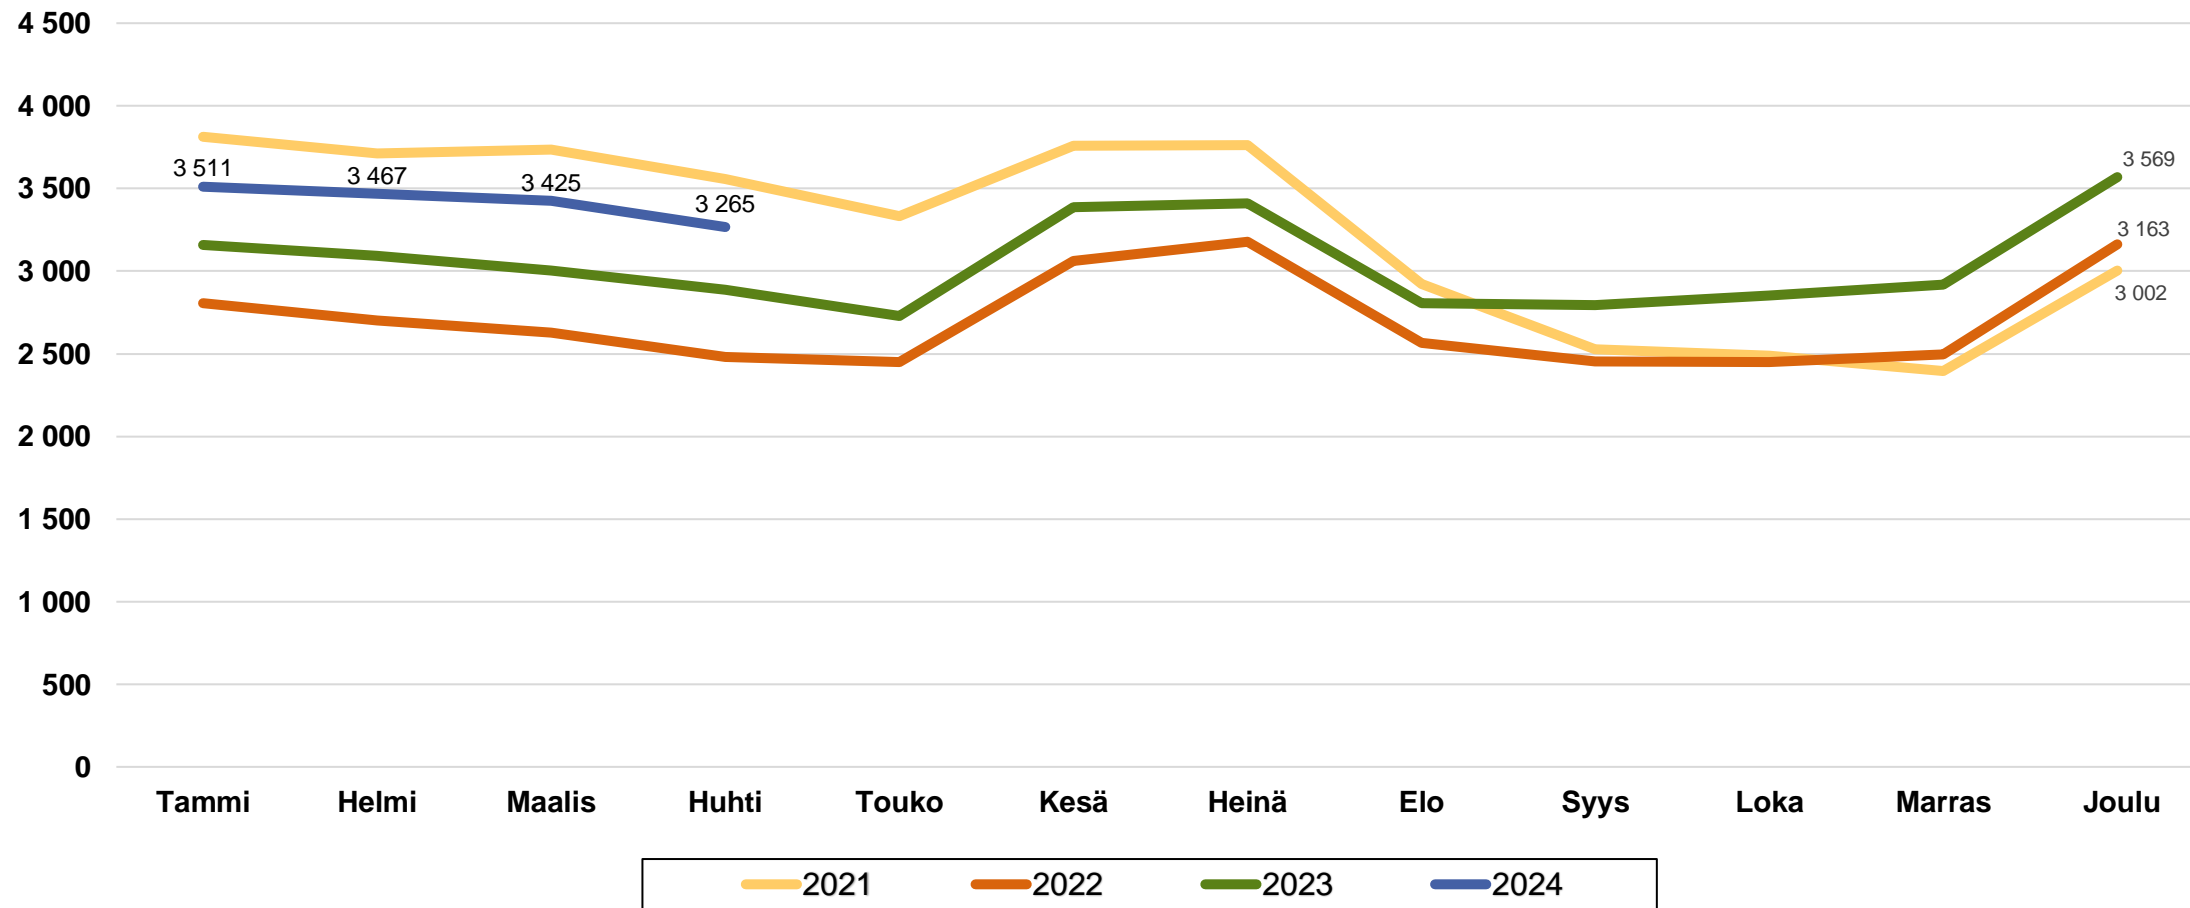

Alle 25-vuotiaat työttömät työnhakijat kuukausittain Pohjois-Pohjanmaalla 1/2021-4/2024