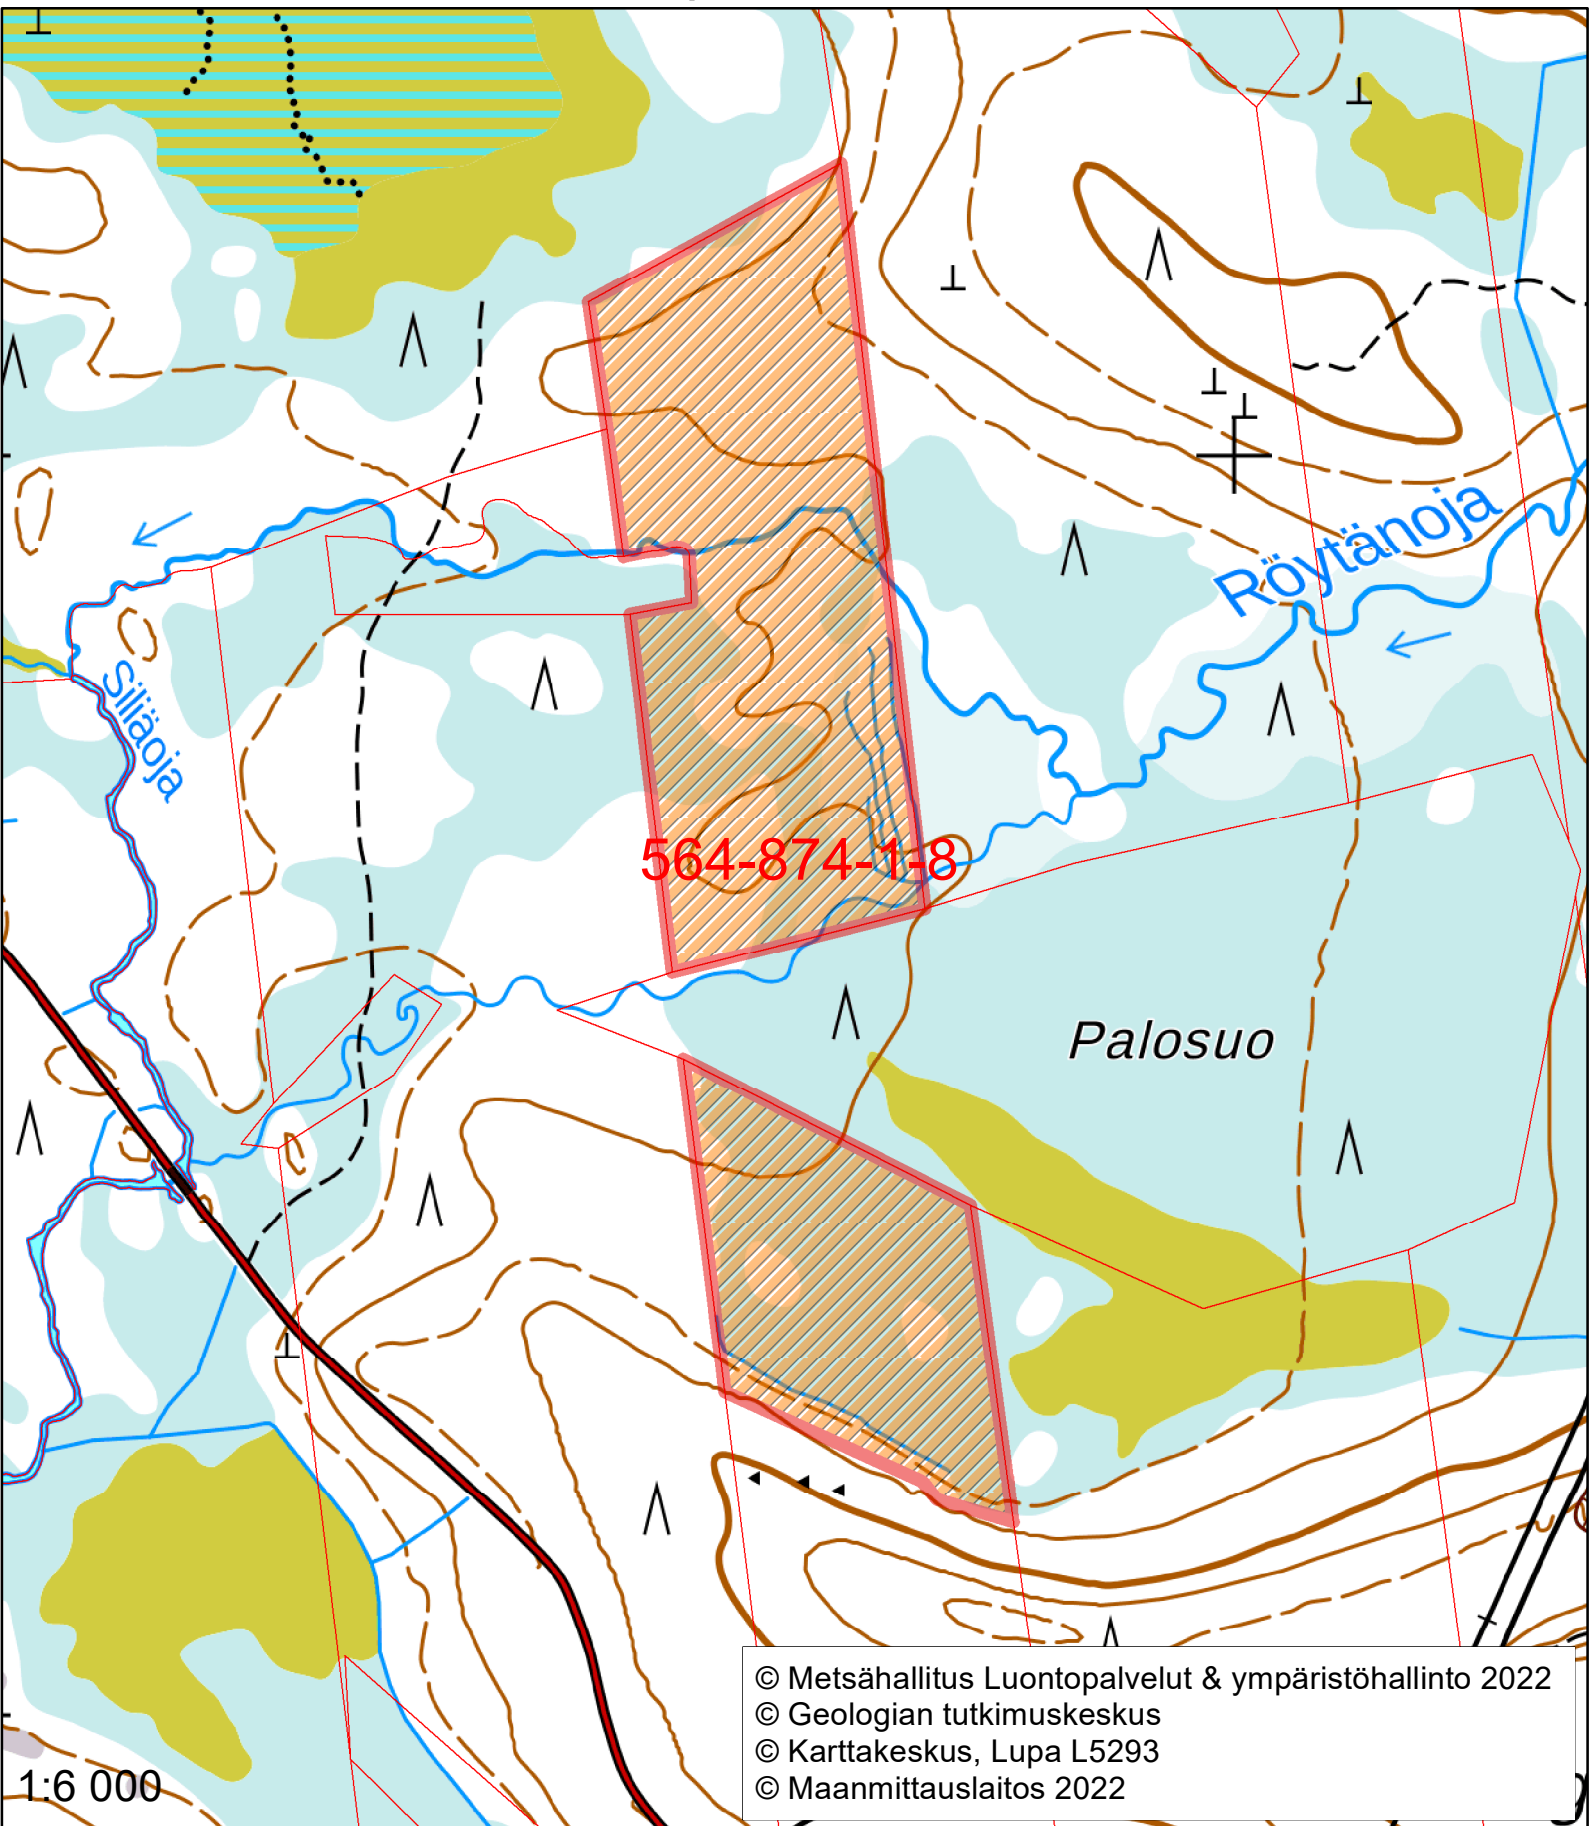

Rauhoituspäätöskartta

 Yhteismetsän luonnonsuojelualue

Liitekartta Pohjois-Pohjanmaan ELY-keskuksen päätökseen 15.5.2024
Dnro POPELY/1589/2024
Suojelupinta-ala n. 49,7 ha
Haukipudas-Onkamoselän yhteismetsä, 564-874-1-8

Koordinaatisto: ETRS TM35FIN
Pohjois-Pohjanmaan ELY-keskus

HUOM! Kartan tausta-aineistot ja kiinteistörajat ohjeellisia

Anna Harjula

Rauhoituspäätöskartta

 Yhteismetsän luonnonsuojelualue

Liitekartta Pohjois-Pohjanmaan ELY-keskuksen päätökseen 15.5.2024
Dnro POPELY/1589/2024
Suojelupinta-ala n. 49,7 ha
Haukipudas-Onkamoselän yhteismetsä, 564-874-1-8

Koordinaatisto: ETRS TM35FIN
Pohjois-Pohjanmaan ELY-keskus

HUOM! Kartan tausta-aineistot ja kiinteistörajat ohjeellisia

Anna Harjula

Rauhoituspäättökartta

 Yhteismetsän luonnonsuojelualue

Liitekartta Pohjois-Pohjanmaan ELY-keskuksen päätökseen 15.5.2024
Dnro POPELY/1589/2024
Suojelupinta-ala n. 49,7 ha
Haukipudas-Onkamoselän yhteismetsä, 564-874-1-8

Liitekartta Pohjois-Pohjanmaan ELY-keskuksen päätökseen 15.5.2024
Dnro POPELY/1589/2024
Suojelupinta-ala n. 49,7 ha
Haukipudas-Onkamoselän yhteismetsä, 564-874-1-8

HUOM! Kartan tausta-aineistot ja kiinteistörajat ohjeellisia