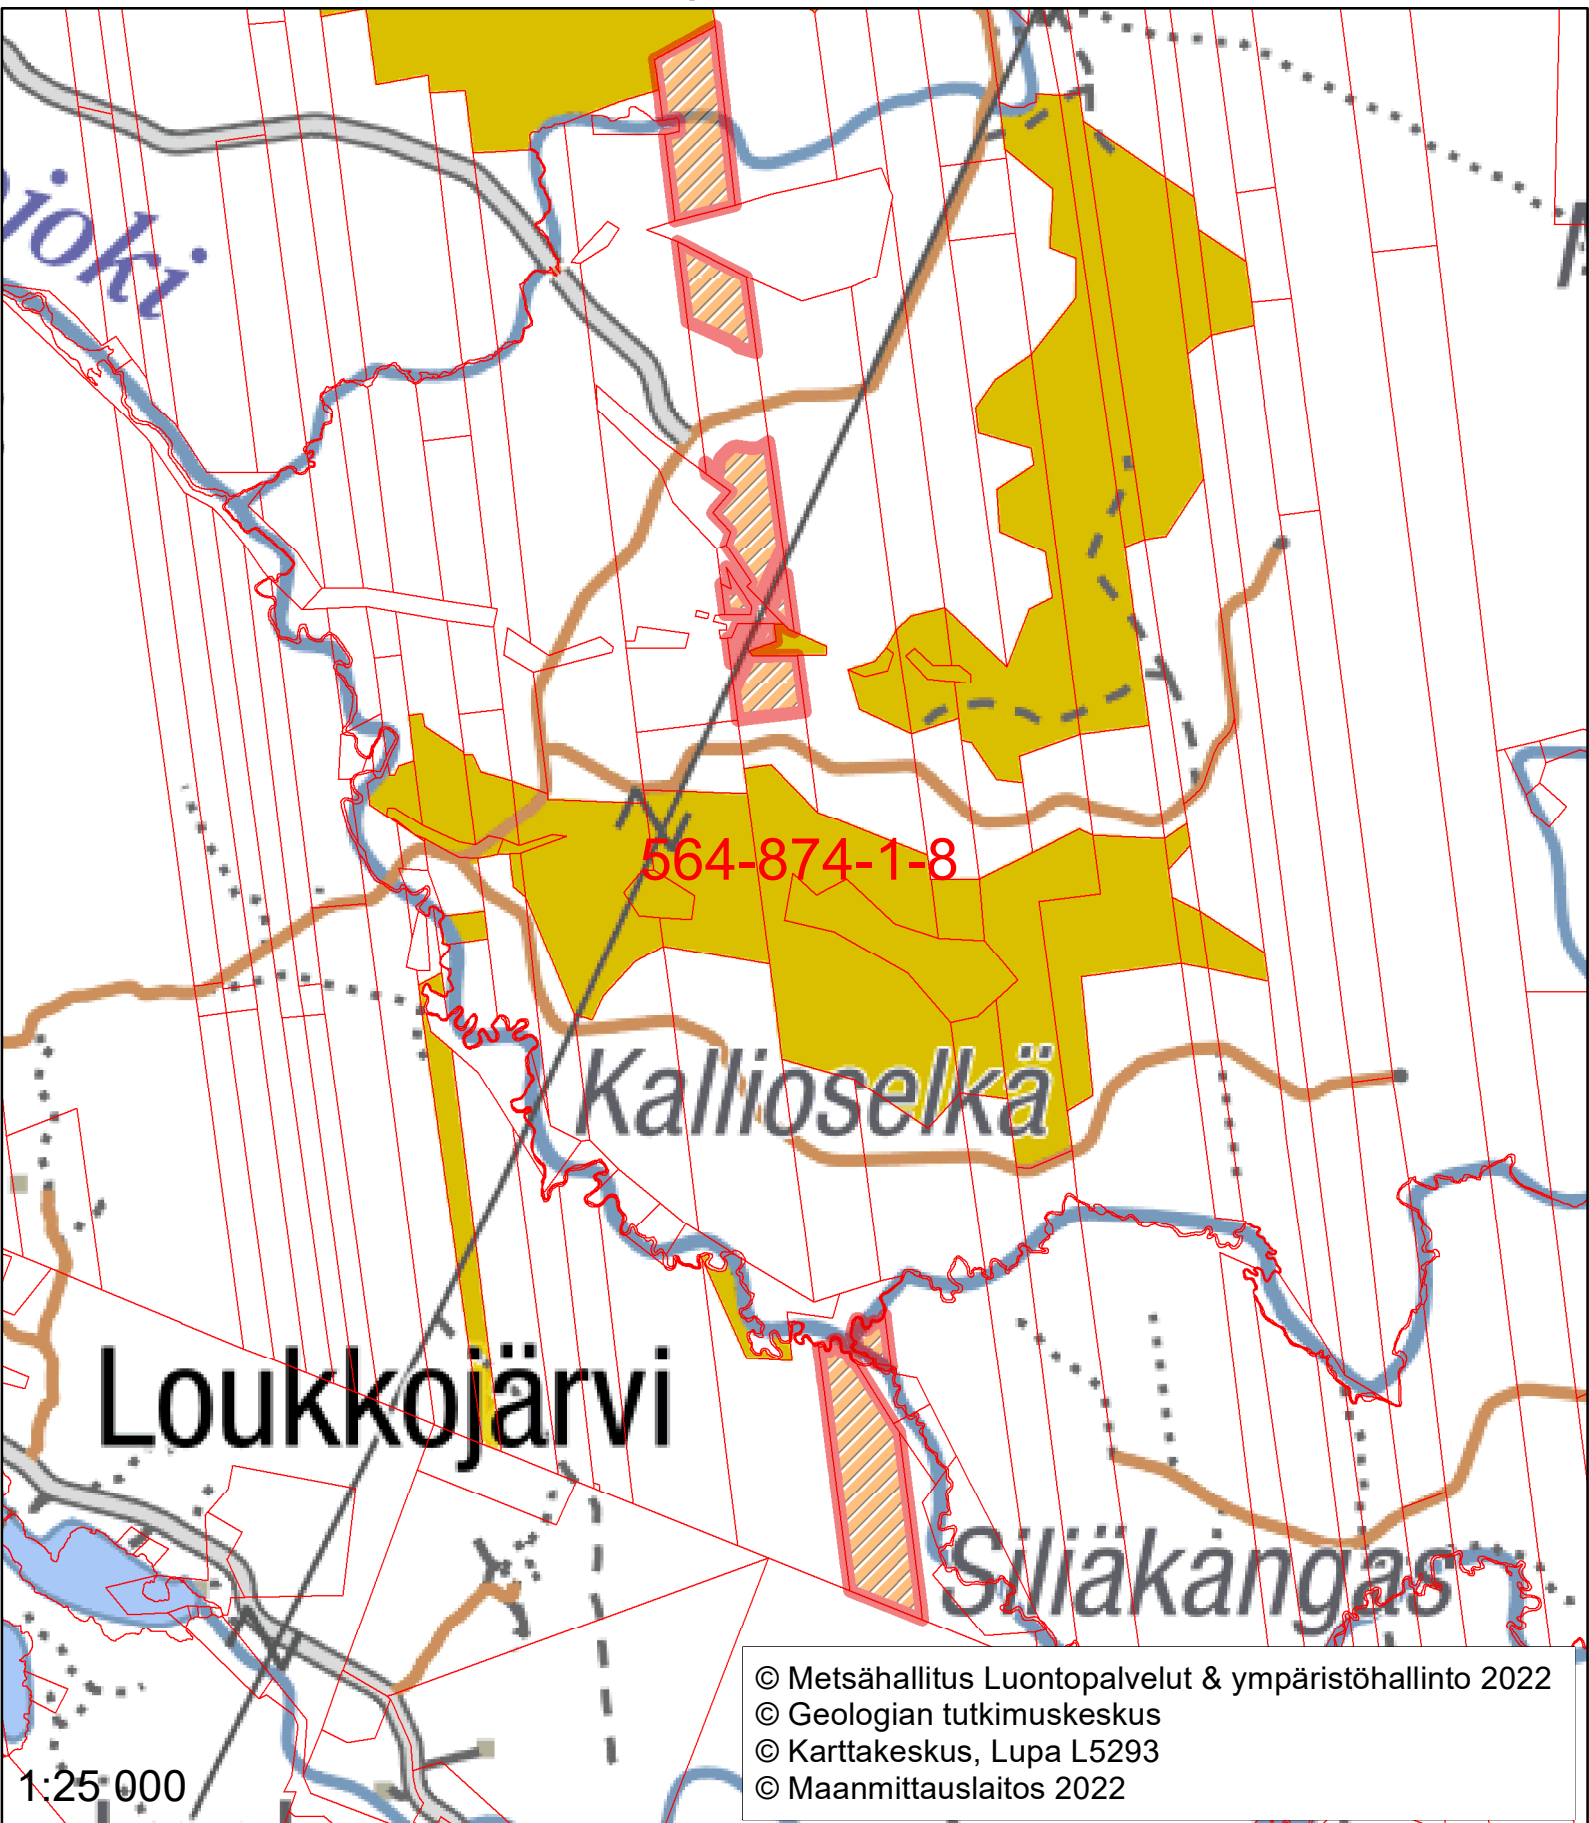

Rauhoituspäätöskartta

 Yhteismetsän luonnonsuojelualue

Liitekartta Pohjois-Pohjanmaan ELY-keskuksen päätökseen 15.5.2024
Dnro POPELY/1589/2024
Suojelupinta-ala n. 49,7 ha
Haukipudas-Onkamoselän yhteismetsä, 564-874-1-8

Koordinaatisto: ETRS TM35FIN
Pohjois-Pohjanmaan ELY-keskus

HUOM! Kartan tausta-aineistot ja kiinteistörajat ohjeellisia

Anna Harjula

Rauhoituspäätöskartta

 Yhteismetsän luonnonsuojelualue

Liitekartta Pohjois-Pohjanmaan ELY-keskuksen päätökseen 15.5.2024
Dnro POPELY/1589/2024
Suojelupinta-ala n. 49,7 ha
Haukipudas-Onkamoselän yhteismetsä, 564-874-1-8

Koordinaatisto: ETRS TM35FIN
Pohjois-Pohjanmaan ELY-keskus

HUOM! Kartan tausta-aineistot ja kiinteistörajat ohjeellisia

Anna Harjula

Rauhoituspäättökartta

 Yhteismetsän luonnonsuojelualue

Liitekartta Pohjois-Pohjanmaan ELY-keskuksen päätökseen 15.5.2024
Dnro POPELY/1589/2024
Suojelupinta-ala n. 49,7 ha
Haukipudas-Onkamoselän yhteismetsä, 564-874-1-8

Liitekartta Pohjois-Pohjanmaan ELY-keskuksen päätökseen 15.5.2024
Dnro POPELY/1589/2024
Suojelupinta-ala n. 49,7 ha
Haukipudas-Onkamoselän yhteismetsä, 564-874-1-8

HUOM! Kartan tausta-aineistot ja kiinteistörajat ohjeellisia