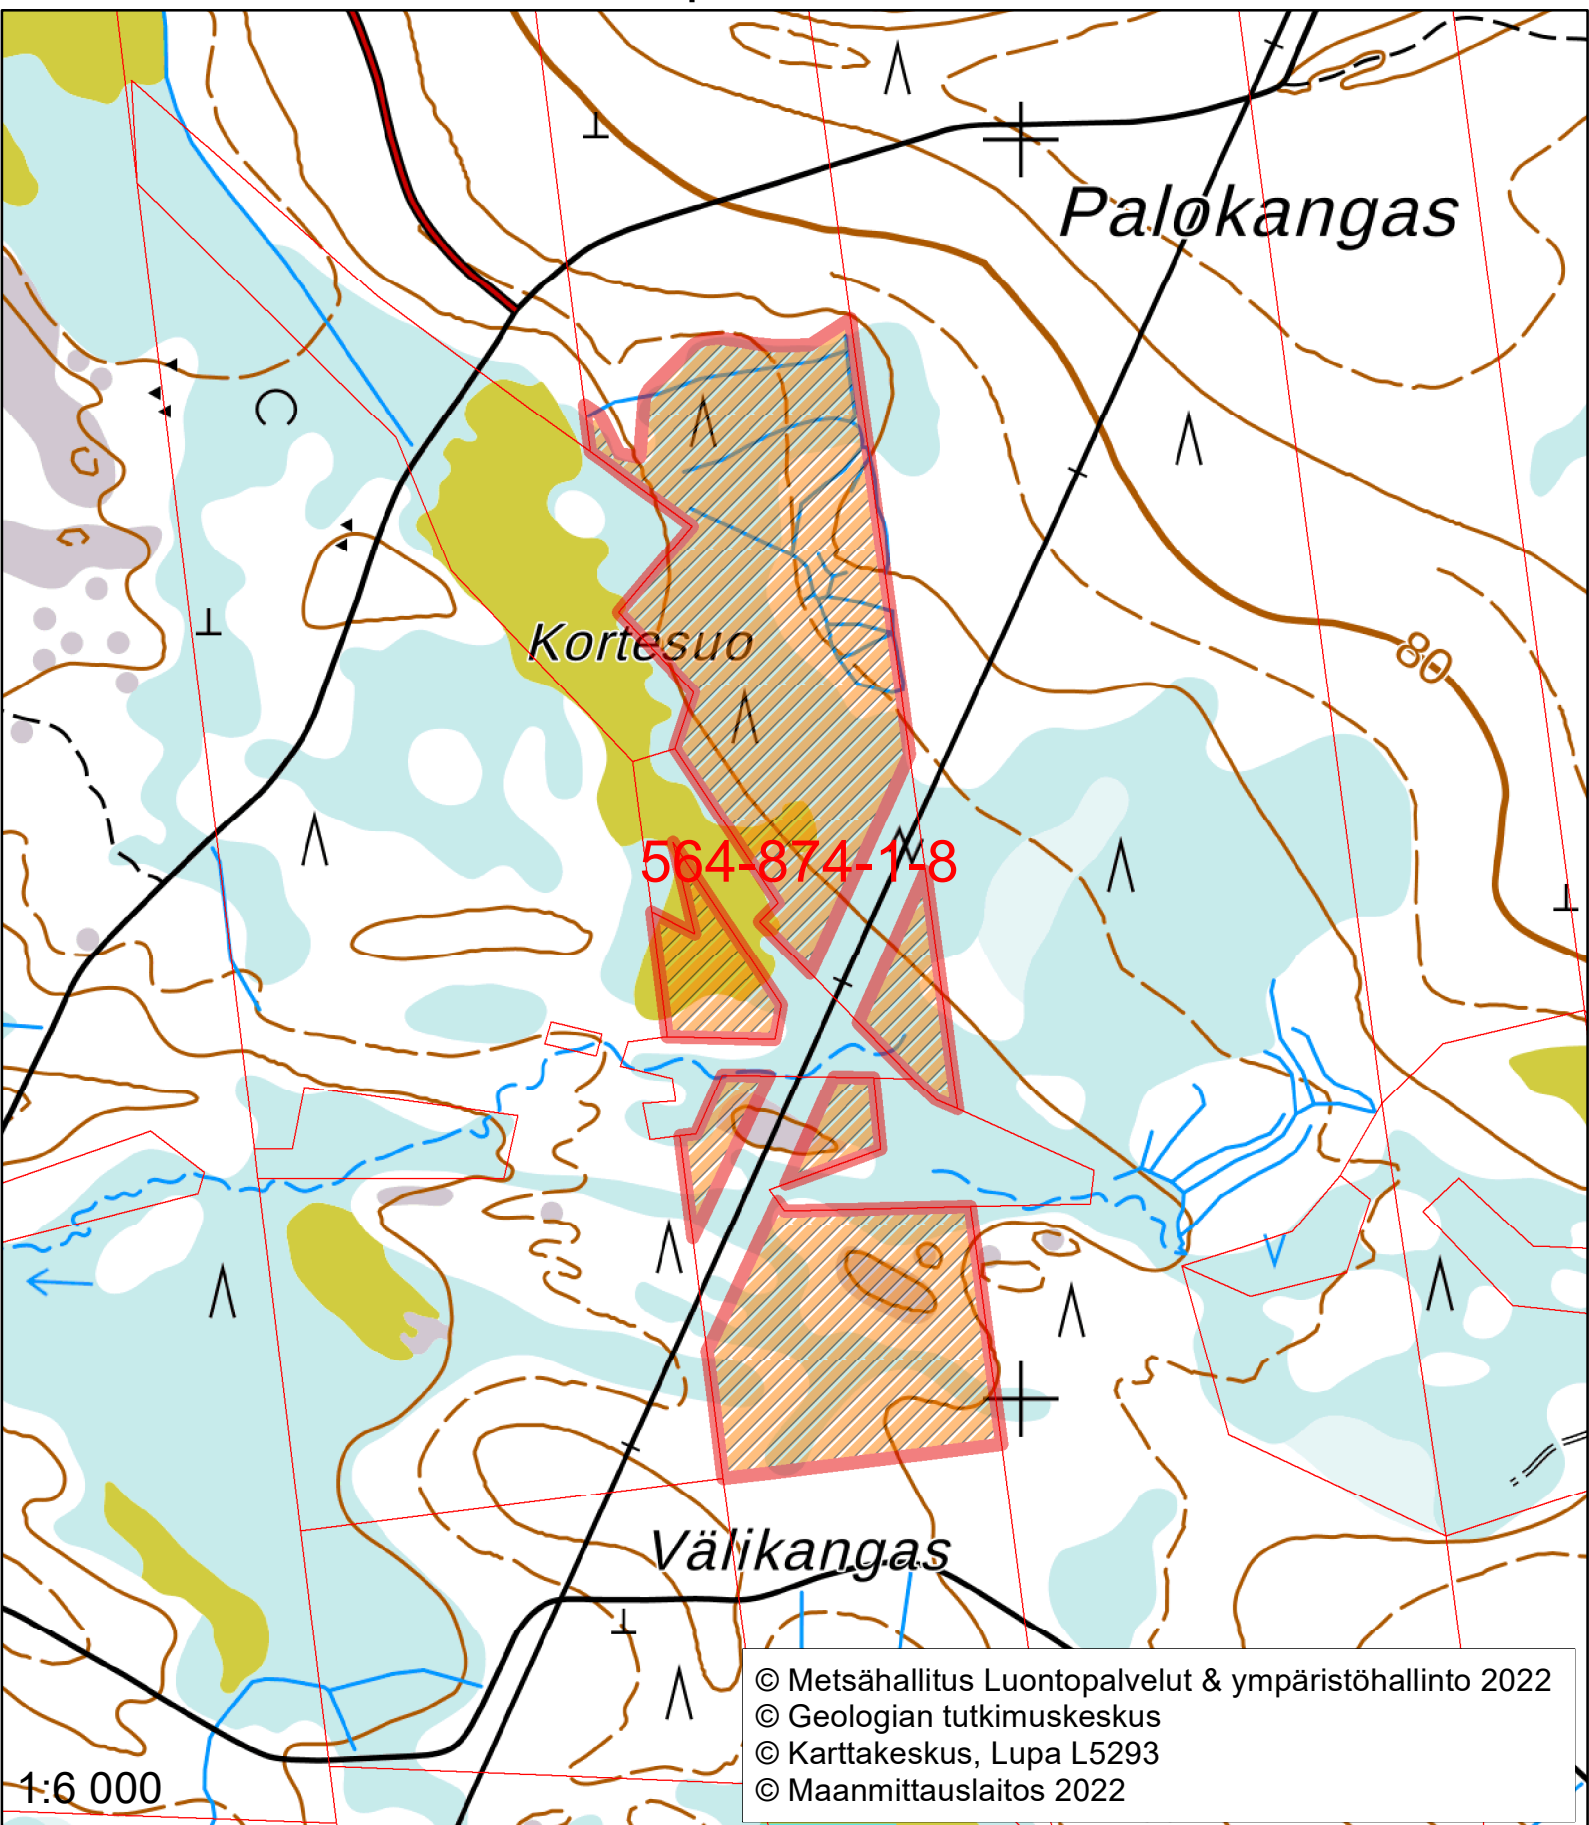

Rauhoituspäätöskartta

 Yhteismetsän luonnonsuojelualue

Liitekartta Pohjois-Pohjanmaan ELY-keskuksen päätökseen 15.5.2024
Dnro POPELY/1589/2024
Suojelupinta-ala n. 49,7 ha
Haukipudas-Onkamoselän yhteismetsä, 564-874-1-8

Koordinaatisto: ETRS TM35FIN
Pohjois-Pohjanmaan ELY-keskus

HUOM! Kartan tausta-aineistot ja kiinteistörajat ohjeellisia

Anna Harjula

Rauhoituspäätöskartta

 Yhteismetsän luonnonsuojelualue

Liitekartta Pohjois-Pohjanmaan ELY-keskuksen päätökseen 15.5.2024
Dnro POPELY/1589/2024
Suojelupinta-ala n. 49,7 ha
Haukipudas-Onkamoselän yhteismetsä, 564-874-1-8

Koordinaatisto: ETRS TM35FIN
Pohjois-Pohjanmaan ELY-keskus

HUOM! Kartan tausta-aineistot ja kiinteistörajat ohjeellisia

Anna Harjula

Rauhoituspäättökartta

 Yhteismetsän luonnonsuojelualue

Liitekartta Pohjois-Pohjanmaan ELY-keskuksen päätökseen 15.5.2024
Dnro POPELY/1589/2024
Suojelupinta-ala n. 49,7 ha
Haukipudas-Onkamoselän yhteismetsä, 564-874-1-8

Liitekartta Pohjois-Pohjanmaan ELY-keskuksen päätökseen 15.5.2024
Dnro POPELY/1589/2024
Suojelupinta-ala n. 49,7 ha
Haukipudas-Onkamoselän yhteismetsä, 564-874-1-8

HUOM! Kartan tausta-aineistot ja kiinteistörajat ohjeellisia