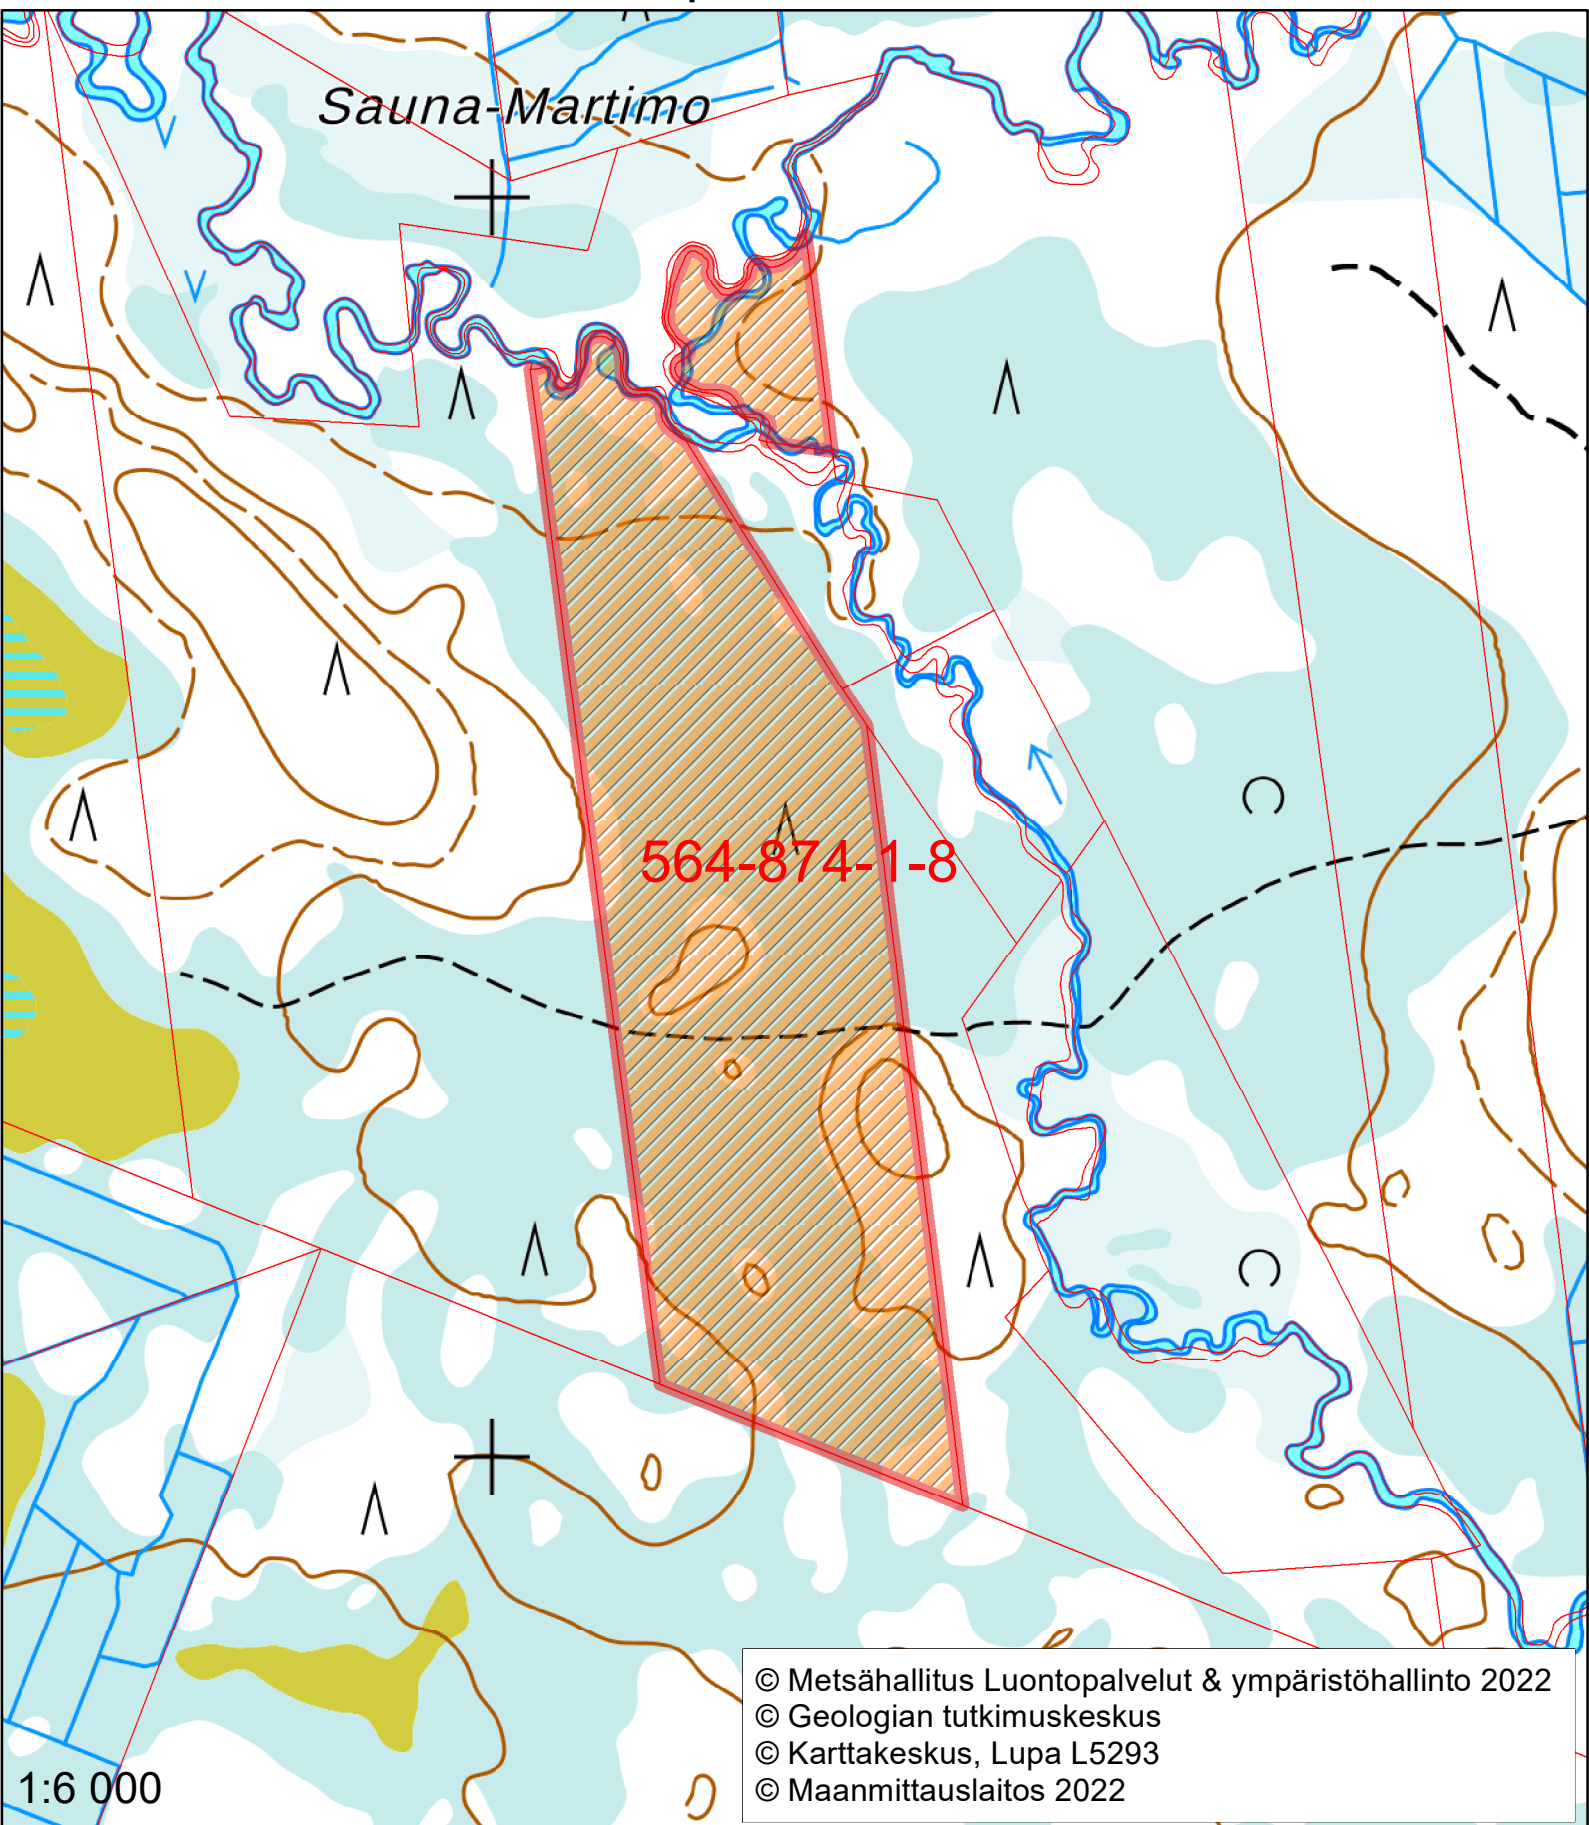

Rauhoituspäätöskartta

Yhteismetsän luonnonsuojelualue

Koordinaatisto: ETRS TM35FIN
Pohjois-Pohjanmaan ELY-keskus

Liitekartta Pohjois-Pohjanmaan ELY-keskuksen päätökseen 15.5.2024
Dnro POPELY/1589/2024
Suojelupinta-ala n. 49,7 ha
Haukipudas-Onkamoselän yhteismetsä, 564-874-1-8

HUOM! Kartan tausta-aineistot ja kiinteistörajat ohjeellisia

Anna Harjula