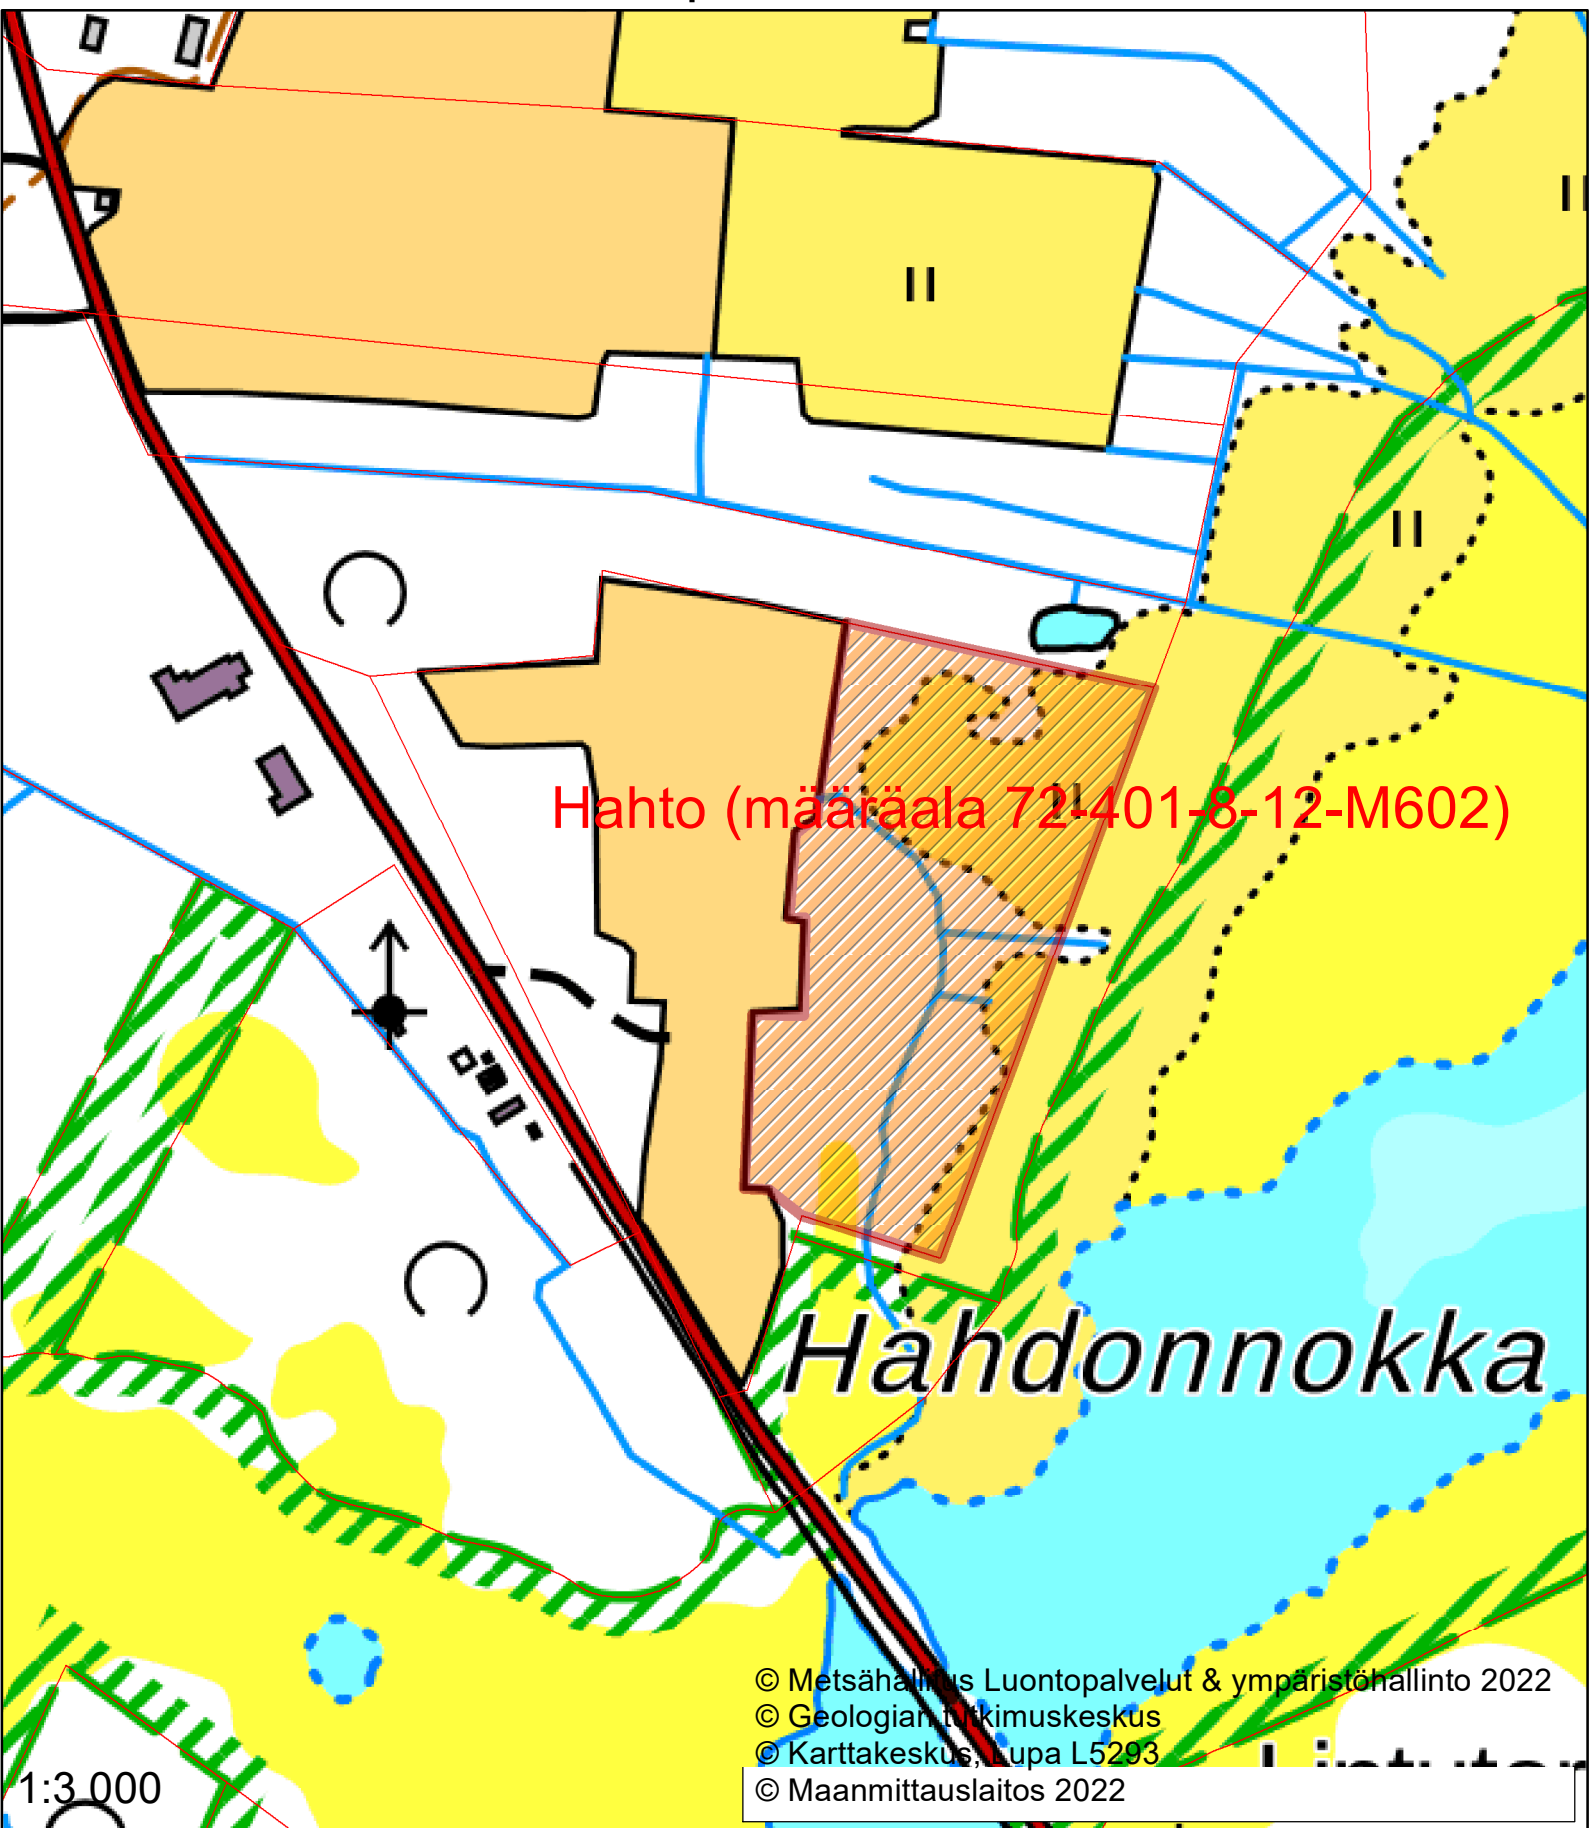

Rauhoituspäättökartta

 Päärinranta luonnonsuojelualue

Liitekartta Pohjois-Pohjanmaan ELY-keskuksen päätökseen 15.5.2024
Dnro POPELY/960/2024
Suojelupinta-ala n. 2,4 ha
Hahto (määräala 72-401-8-12-M602)

Koordinaatisto: ETRS TM35FIN
Pohjois-Pohjanmaan ELY-keskus

HUOM! Kartan tausta-aineistot ja kiinteistörajat ohjeellisia

Anna Harjula