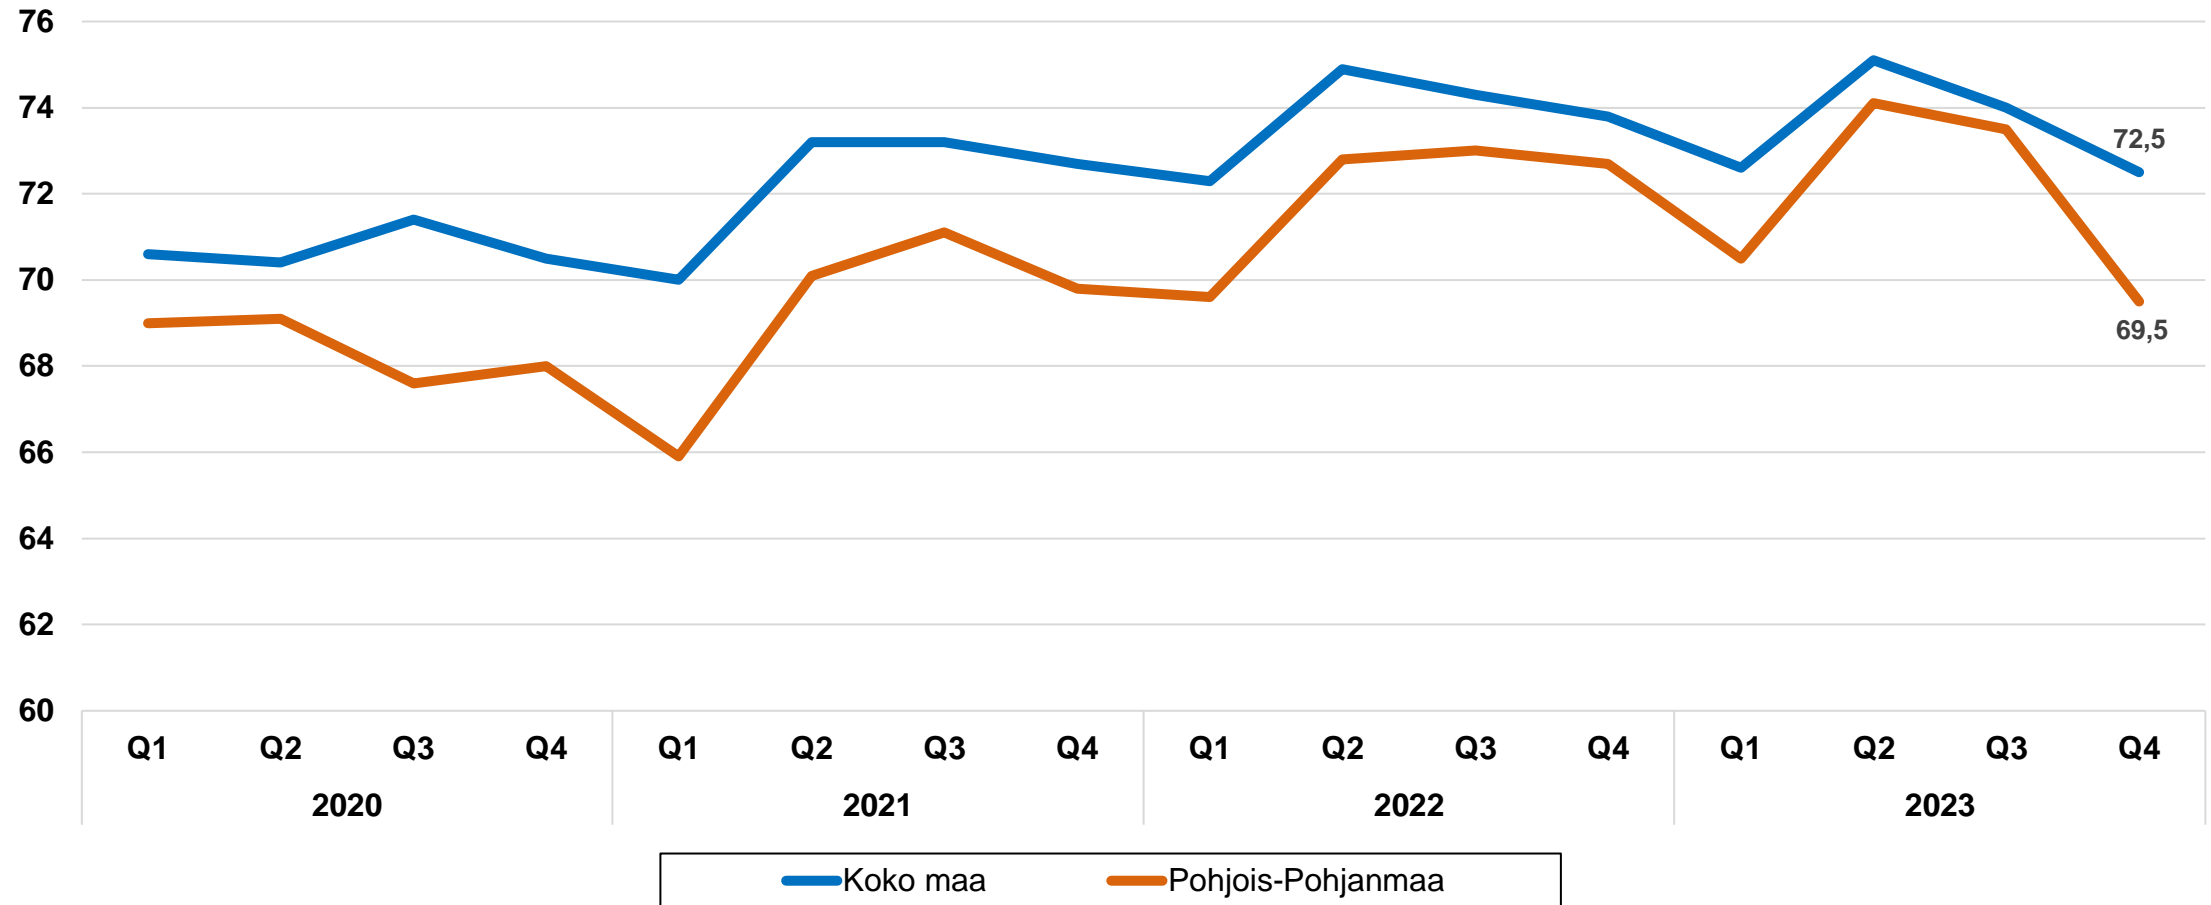

Työllisyysaste (%) vuosikvartaaleittain Pohjois-Pohjanmaalla ja koko maassa 2020-2023

Työttömyysasteet (%) kunnittain - maaliskuu 2023 ja 2024

Lähde: TEM / Työnvälitystilasto

Alle 25-vuotiaat työttömät työnhakijat kuukausittain Pohjois-Pohjanmaalla 1/2021-3/2024