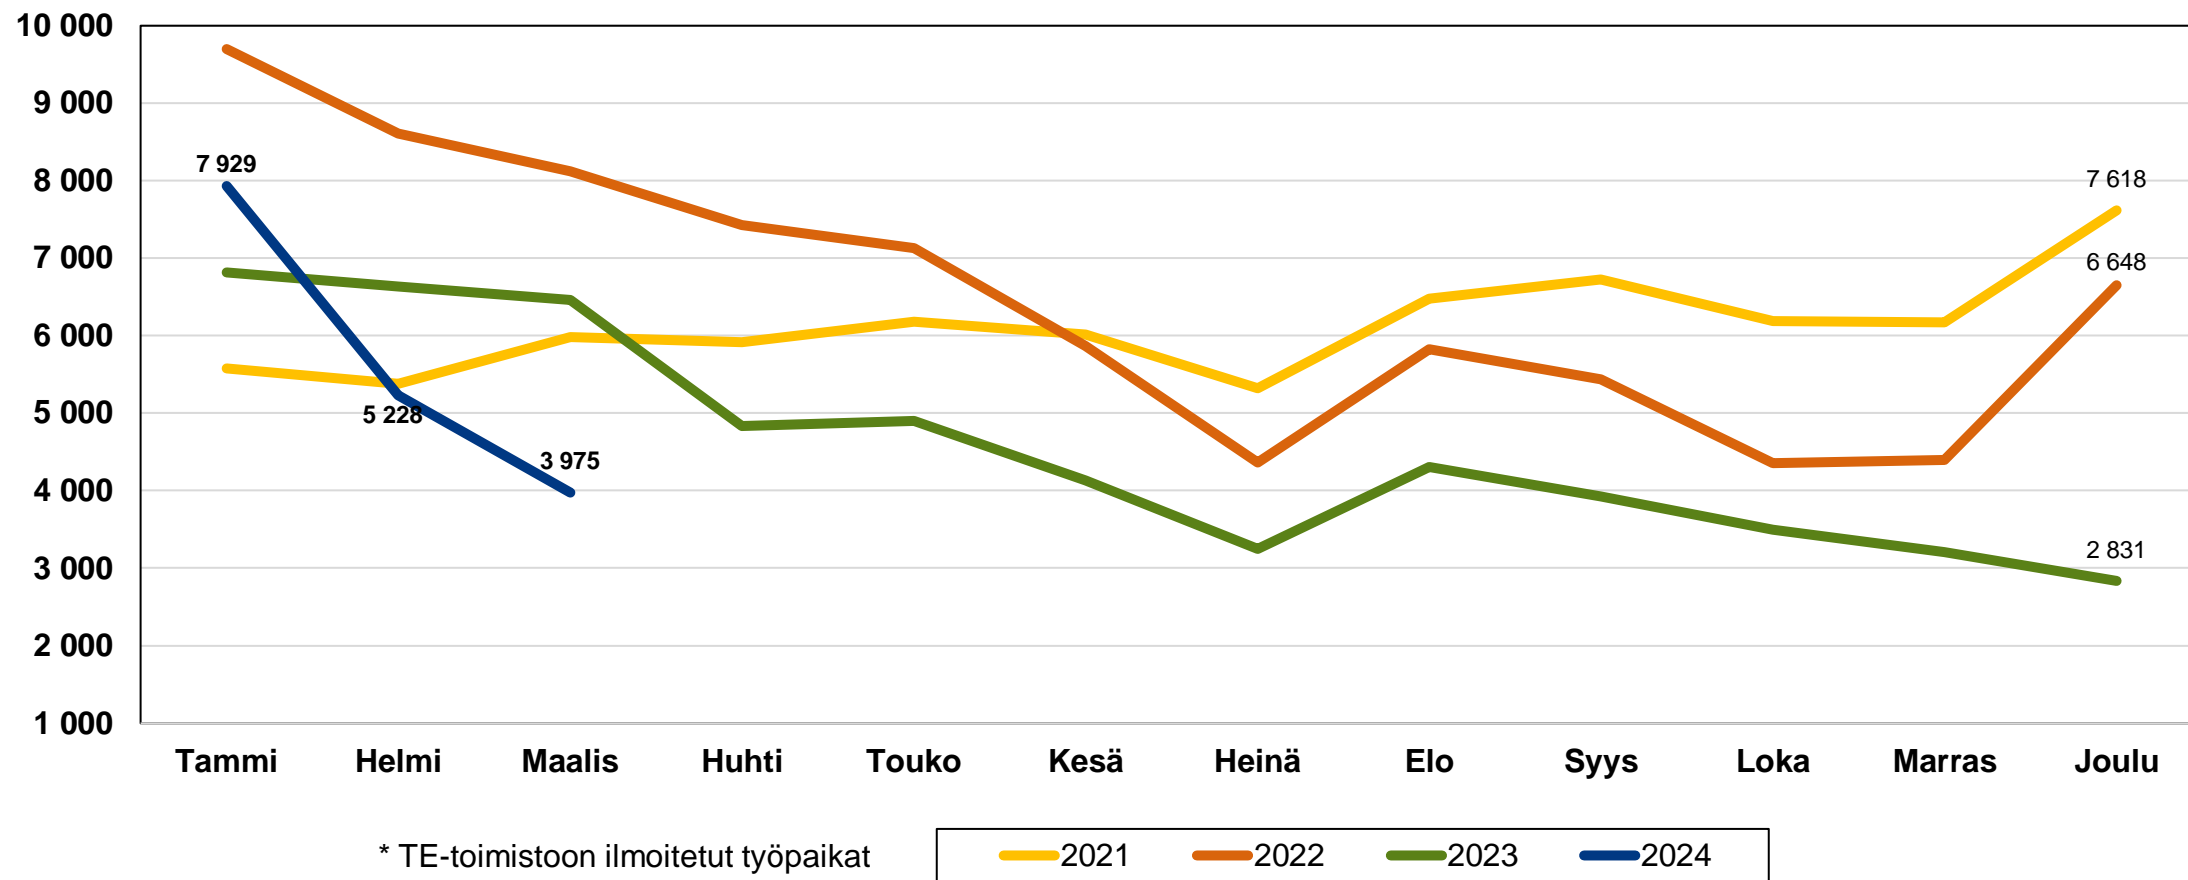

Työllisyysaste (%) vuosikvartaaleittain Pohjois-Pohjanmaalla ja koko maassa 2020-2023

Työttömyysasteet (%) kunnittain - maaliskuu 2023 ja 2024

Lähde: TEM / Työnvälitystilasto

Alle 25-vuotiaat työttömät työnhakijat kuukausittain Pohjois-Pohjanmaalla 1/2021-3/2024