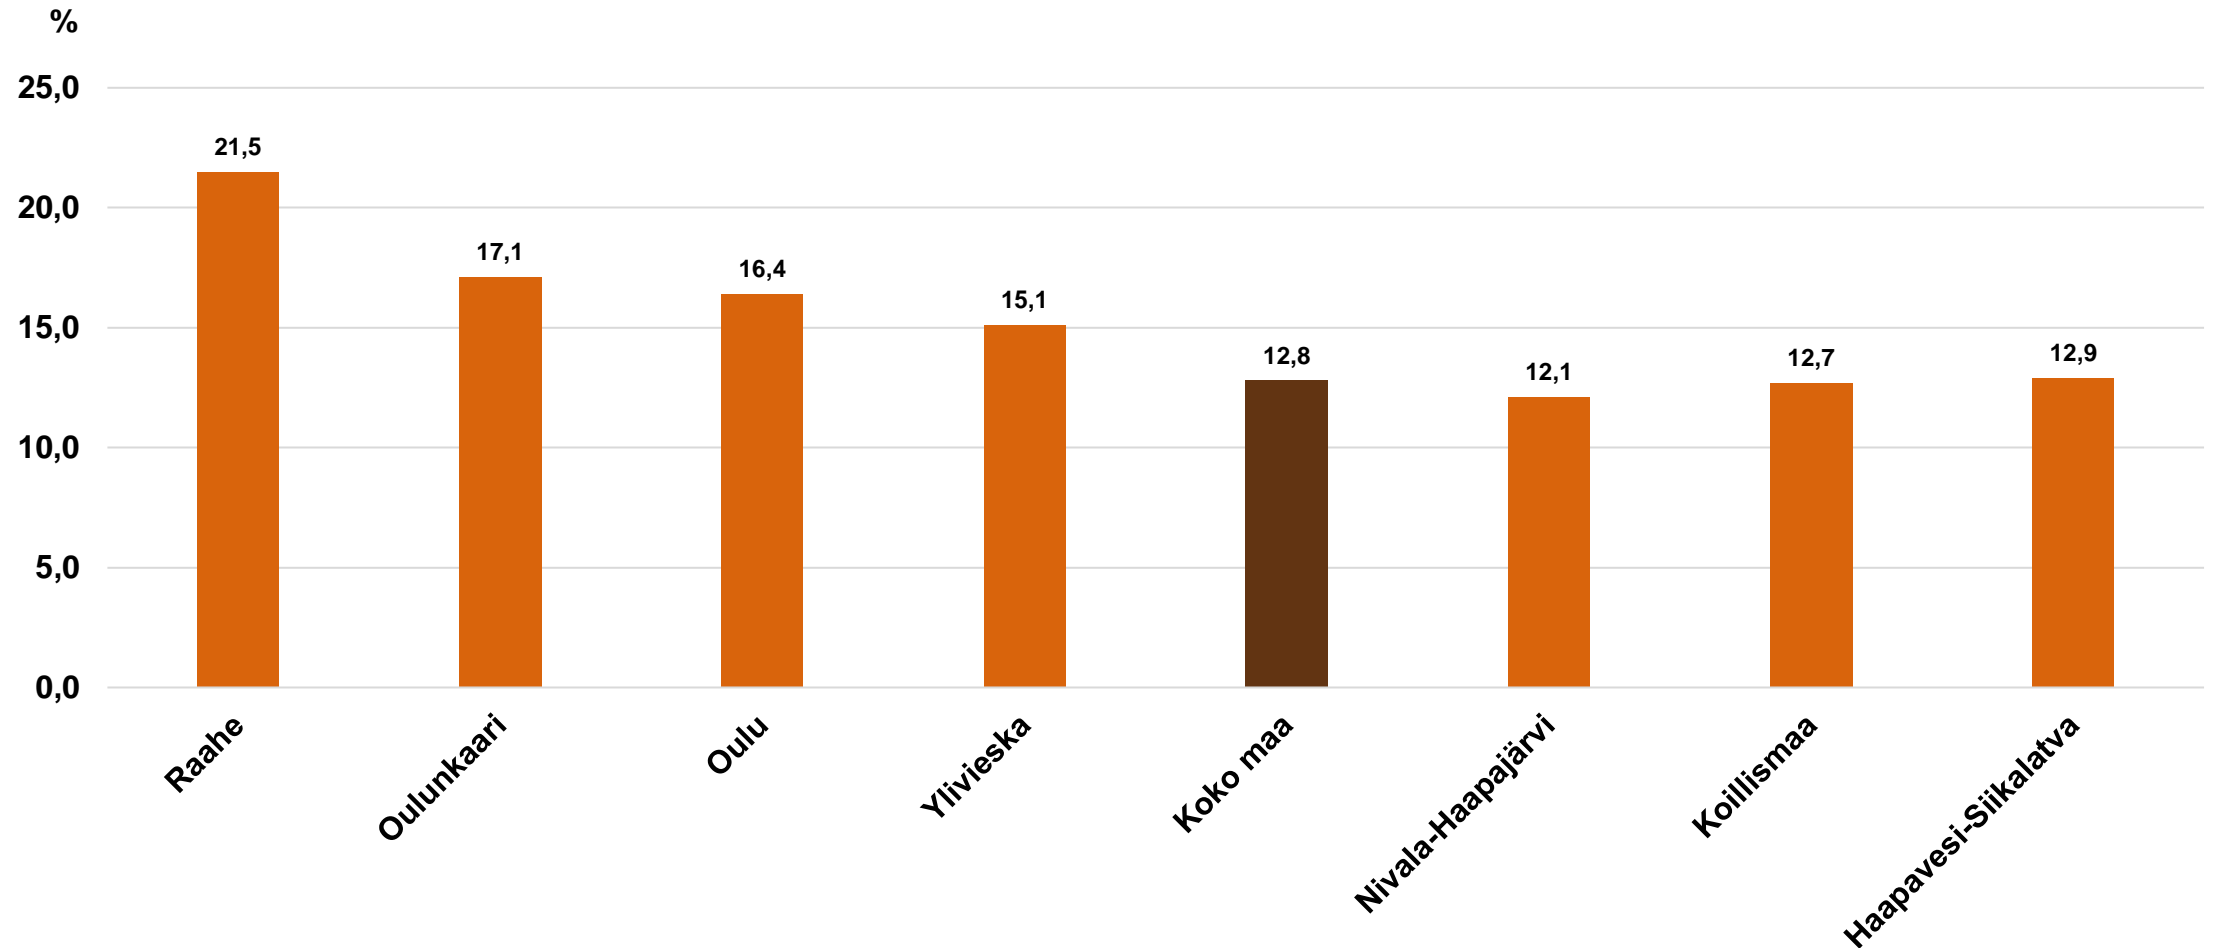

Työllisyysaste (%) vuosikvartaaleittain Pohjois-Pohjanmaalla ja koko maassa 2020-2023

Työttömyysasteet (%) kunnittain - maaliskuu 2023 ja 2024

Lähde: TEM / Työnvälitystilasto

Alle 25-vuotiaat työttömät työnhakijat kuukausittain Pohjois-Pohjanmaalla 1/2021-3/2024

Alle 25-v. työttömien %-osuus alle 25-v. työvoimasta seuduittain –maaliskuu 2024 (”Nuorisotyöttömyysaste”)

Pitkäaikaistyöttömät Pohjois-Pohjanmaalla kuukausittain 1/2020-3/2024

Pitkäaikaistyöttömät sukupuolen mukaan Pohjois-Pohjanmaalla - maaliskuu 2023 ja 2024