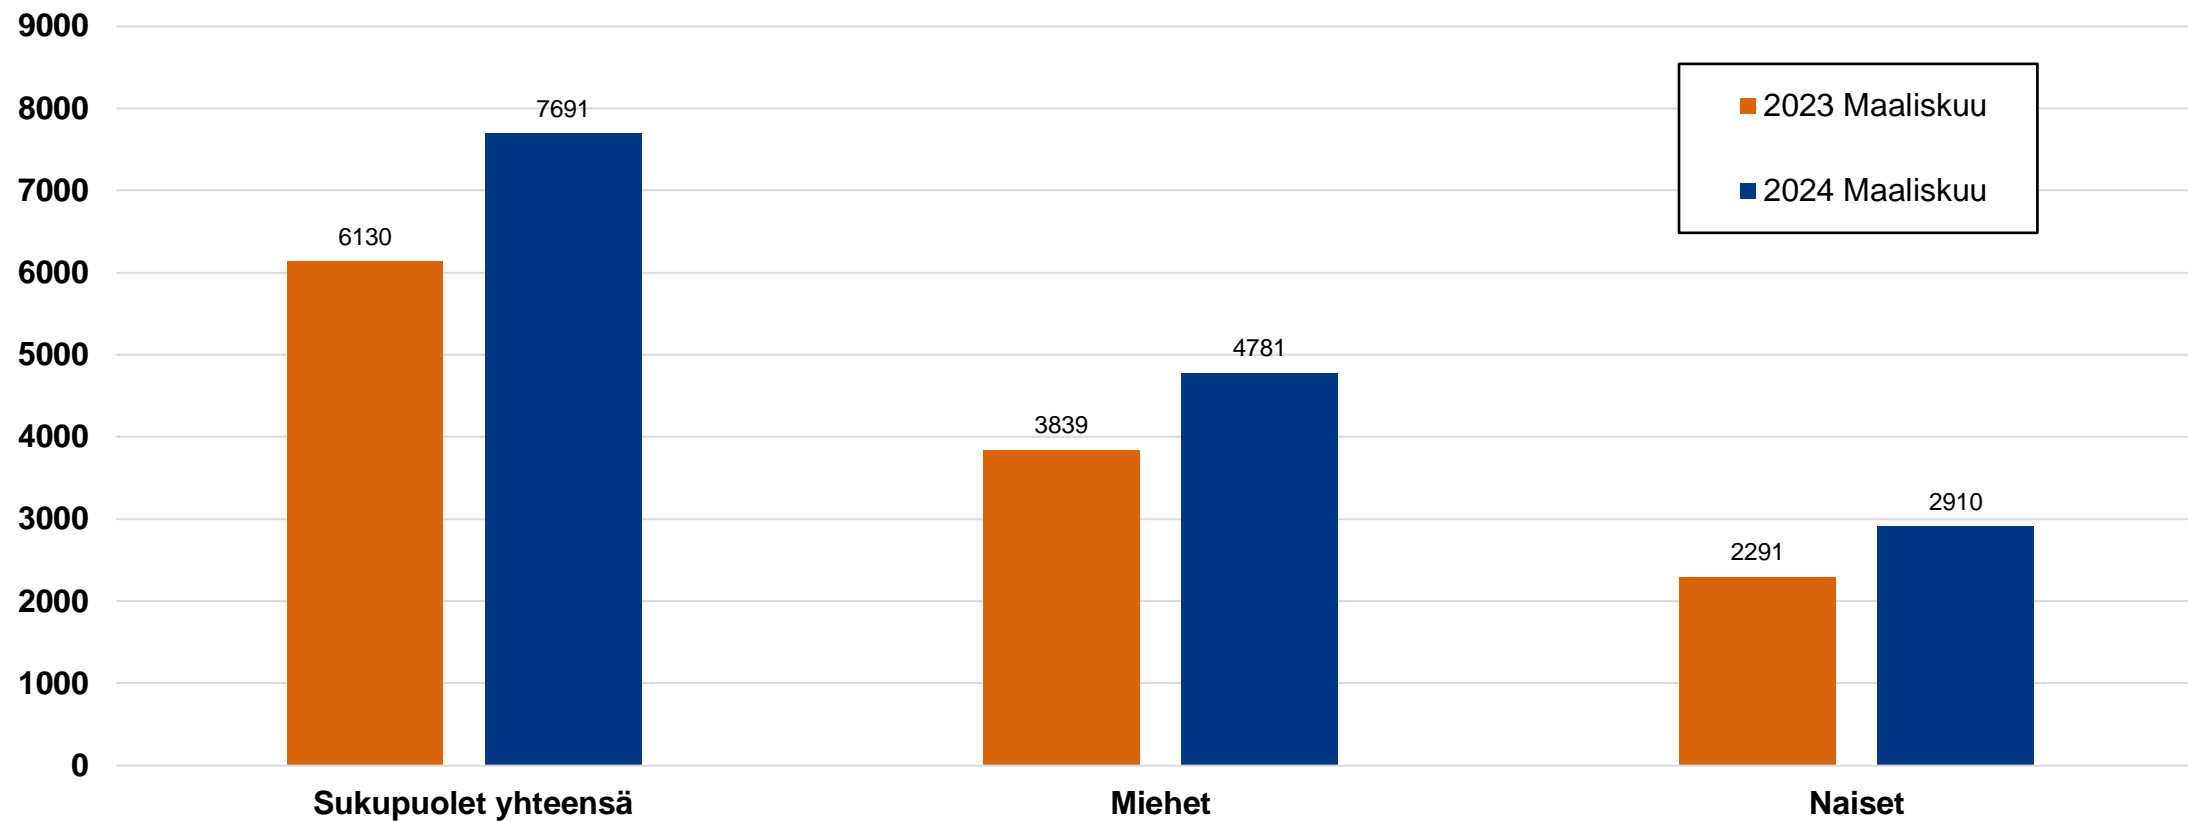

Työllisyysaste (%) vuosikvartaaleittain Pohjois-Pohjanmaalla ja koko maassa 2020-2023

Työttömyysasteet (%) kunnittain - maaliskuu 2023 ja 2024

Lähde: TEM / Työnvälitystilasto

Alle 25-vuotiaat työttömät työnhakijat kuukausittain Pohjois-Pohjanmaalla 1/2021-3/2024

Alle 25-v. työttömien %-osuus alle 25-v. työvoimasta seuduittain –maaliskuu 2024 (”Nuorisotyöttömyysaste”)

Pitkäaikaistyöttömät Pohjois-Pohjanmaalla kuukausittain 1/2020-3/2024

Pitkäaikaistyöttömät sukupuolen mukaan Pohjois-Pohjanmaalla - maaliskuu 2023 ja 2024