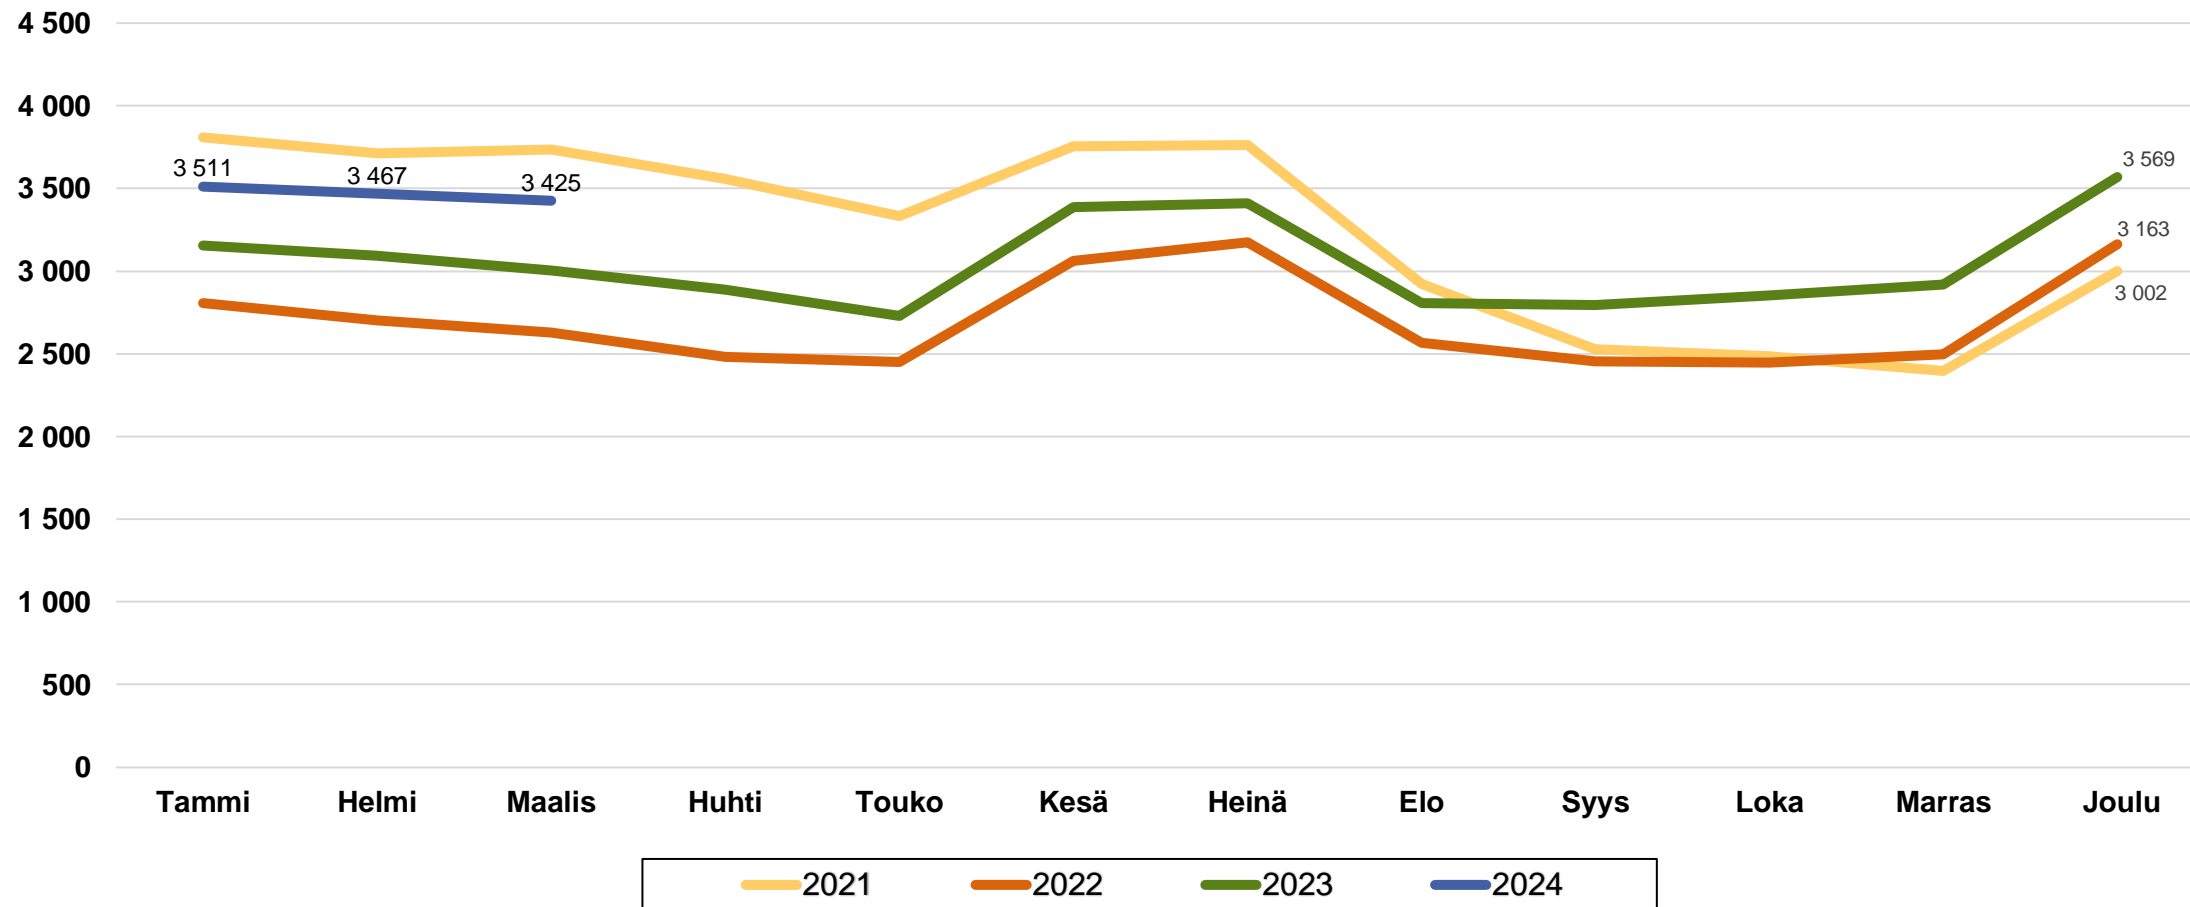

Työllisyysaste (%) vuosikvartaaleittain Pohjois-Pohjanmaalla ja koko maassa 2020-2023

Työttömyysasteet (%) kunnittain - maaliskuu 2023 ja 2024

Lähde: TEM / Työnvälitystilasto

Alle 25-vuotiaat työttömät työnhakijat kuukausittain Pohjois-Pohjanmaalla 1/2021-3/2024

Alle 25-v. työttömien %-osuus alle 25-v. työvoimasta seuduittain –maaliskuu 2024 (”Nuorisotyöttömyysaste”)

Pitkäaikaistyöttömät Pohjois-Pohjanmaalla kuukausittain 1/2020-3/2024

Pitkäaikaistyöttömät sukupuolen mukaan Pohjois-Pohjanmaalla - maaliskuu 2023 ja 2024