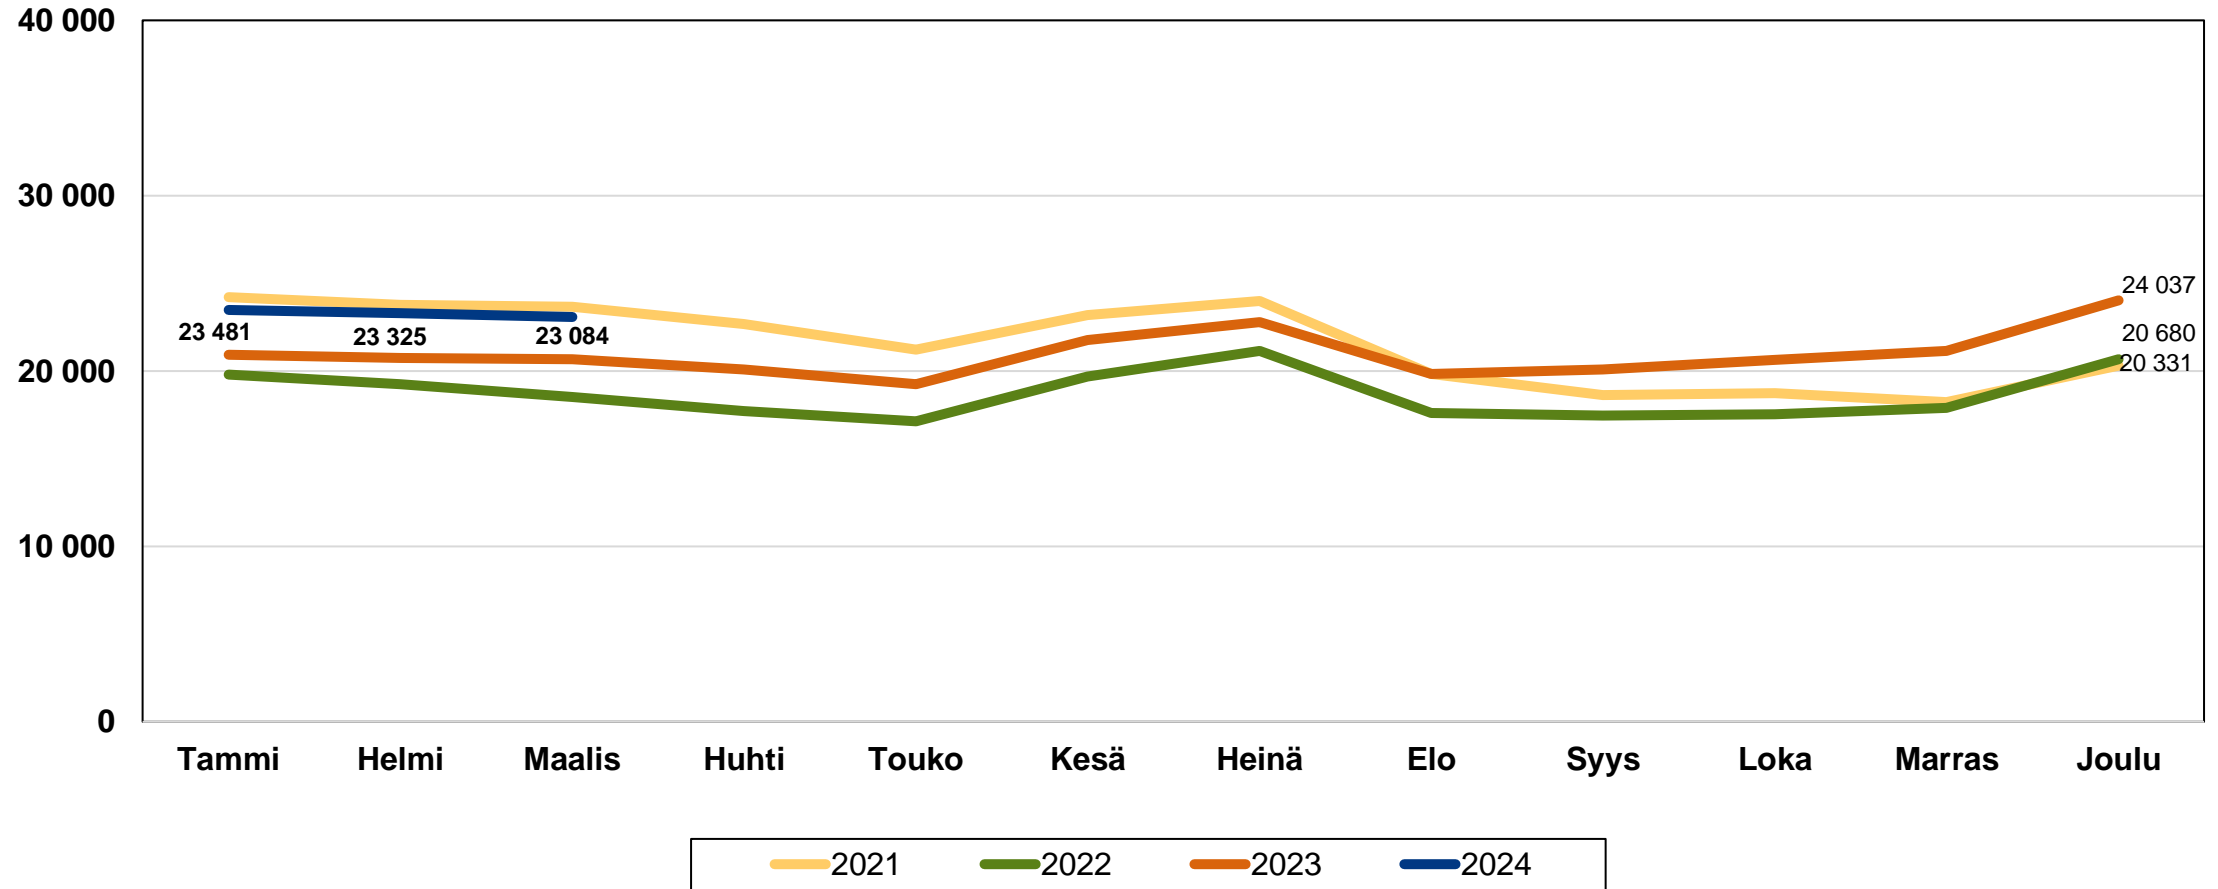

Elinkeino-, liikenne- ja
ympäristökeskus

Työllisyyskatsaus Pohjois-Pohjanmaa maaliskuu 2024

Pohjois-Pohjanmaan ELY-keskus

24.4.2024

Työttömät työnhakijat kuukausittain Pohjois-Pohjanmaalla 2021-2024

Uudet avoimet työpaikat * kuukausittain Pohjois-Pohjanmaalla 2021-2024

Työllisyysaste (%) vuosikvartaaleittain Pohjois-Pohjanmaalla ja koko maassa 2020-2023

Työttömyysasteet (%) kunnittain - maaliskuu 2023 ja 2024

Lähde: TEM / Työnvälitystilasto

Alle 25-vuotiaat työttömät työnhakijat kuukausittain Pohjois-Pohjanmaalla 1/2021-3/2024