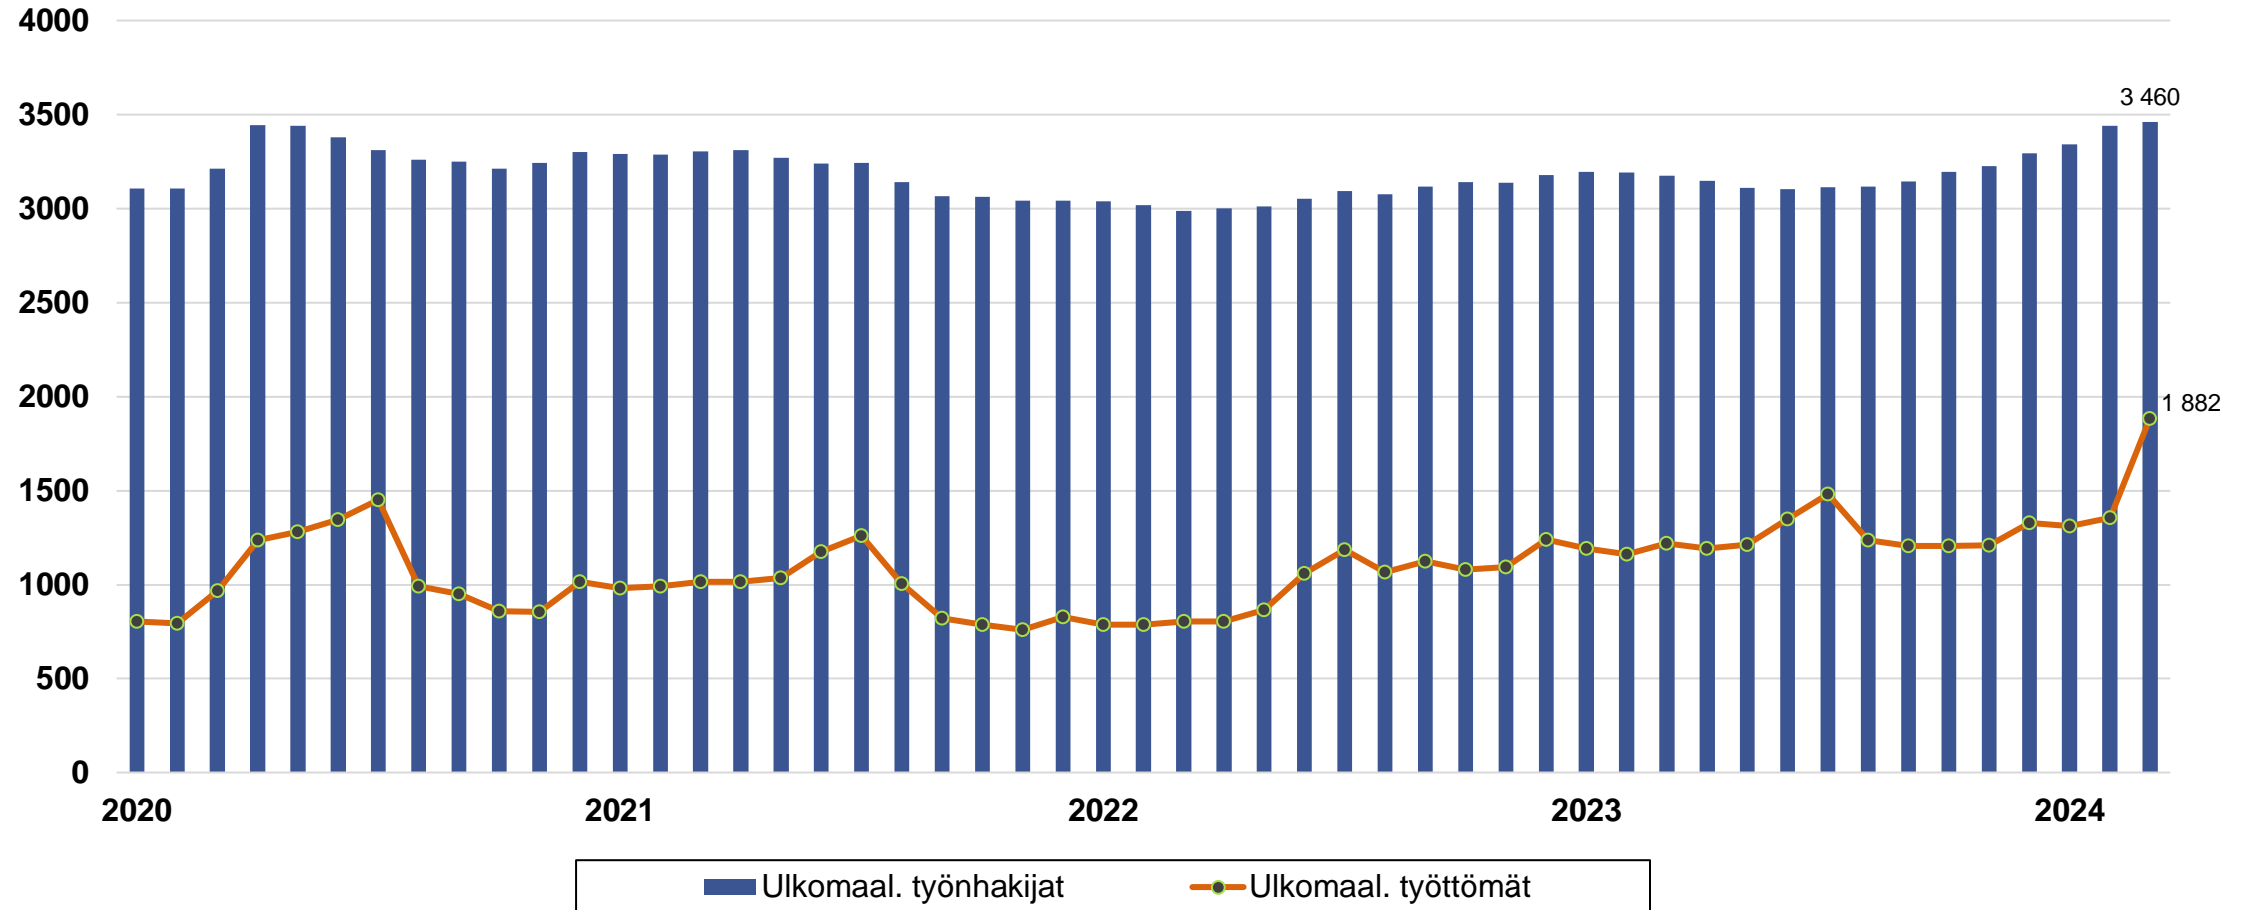

Ulkomaalaiset työnhakijat Pohjois-Pohjanmaalla kuukausittain 1/2020-3/2024