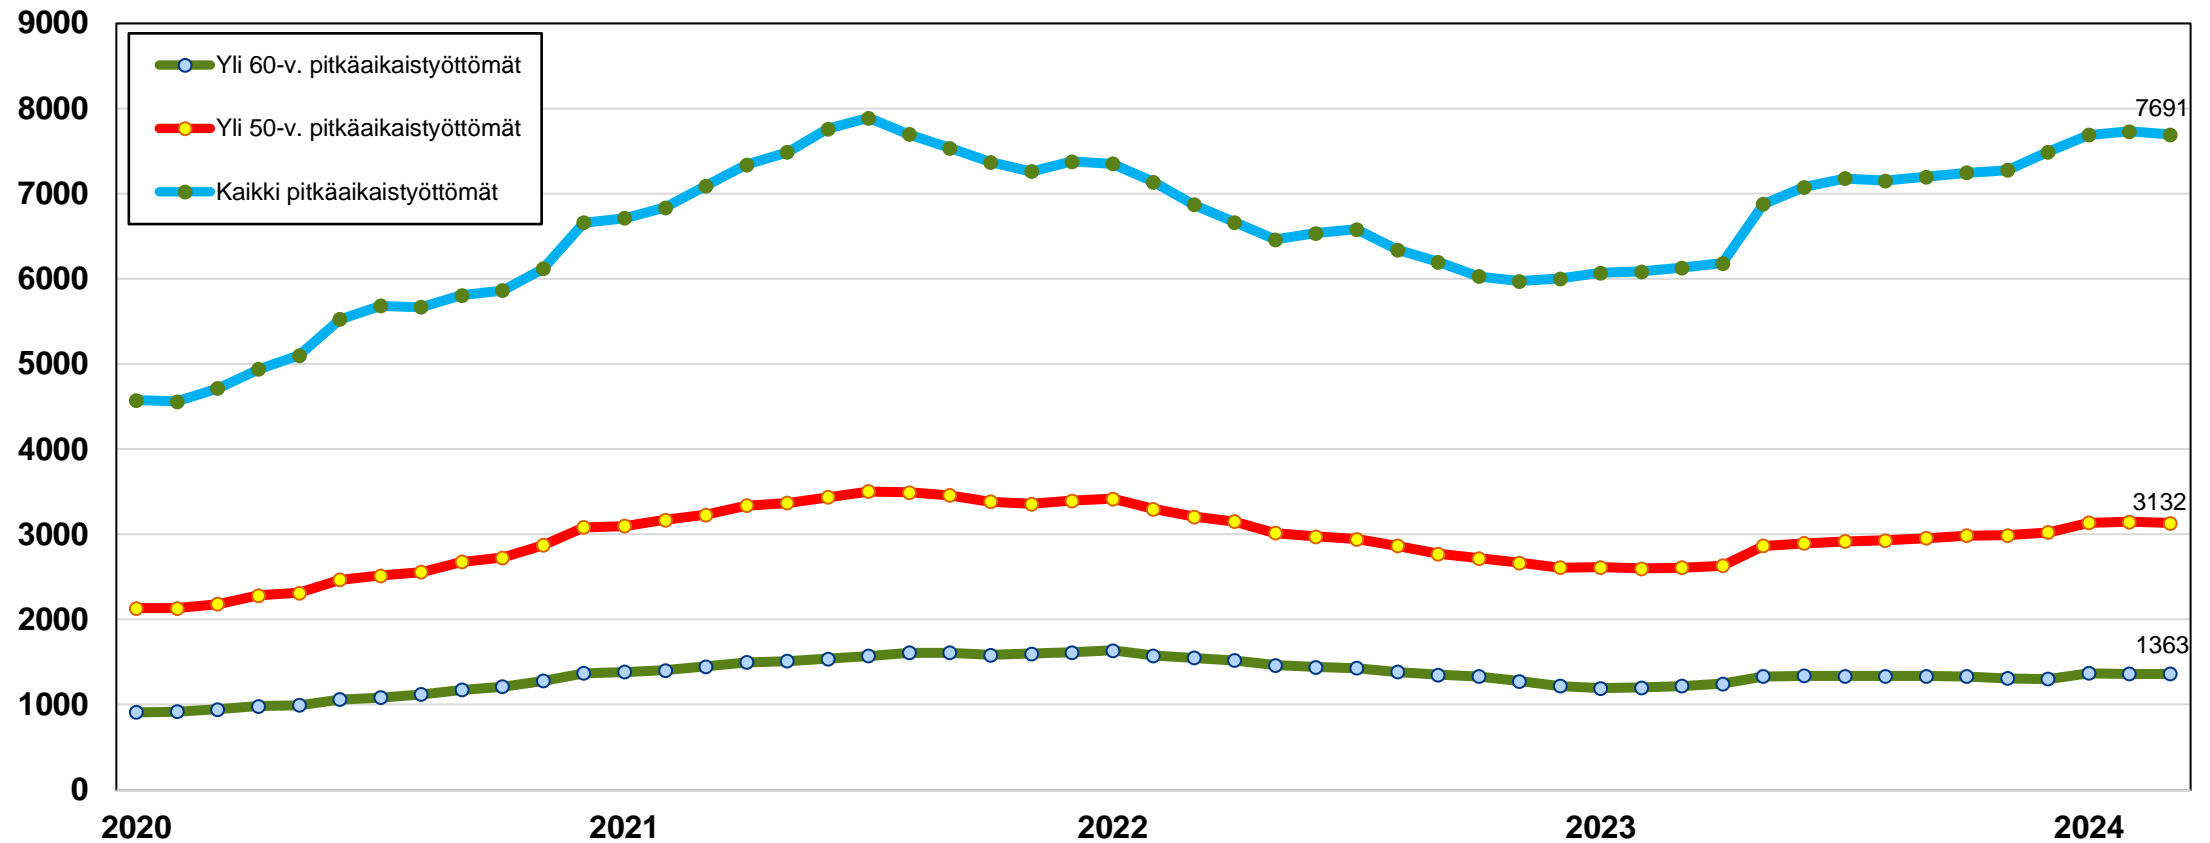

Työllisyysaste (%) vuosikvartaaleittain Pohjois-Pohjanmaalla ja koko maassa 2020-2023

Työttömyysasteet (%) kunnittain - maaliskuu 2023 ja 2024

Lähde: TEM / Työnvälitystilasto

Alle 25-vuotiaat työttömät työnhakijat kuukausittain Pohjois-Pohjanmaalla 1/2021-3/2024

Alle 25-v. työttömien %-osuus alle 25-v. työvoimasta seuduittain –maaliskuu 2024 (”Nuorisotyöttömyysaste”)

Pitkäaikaistyöttömät Pohjois-Pohjanmaalla kuukausittain 1/2020-3/2024

Pitkäaikaistyöttömät sukupuolen mukaan Pohjois-Pohjanmaalla - maaliskuu 2023 ja 2024