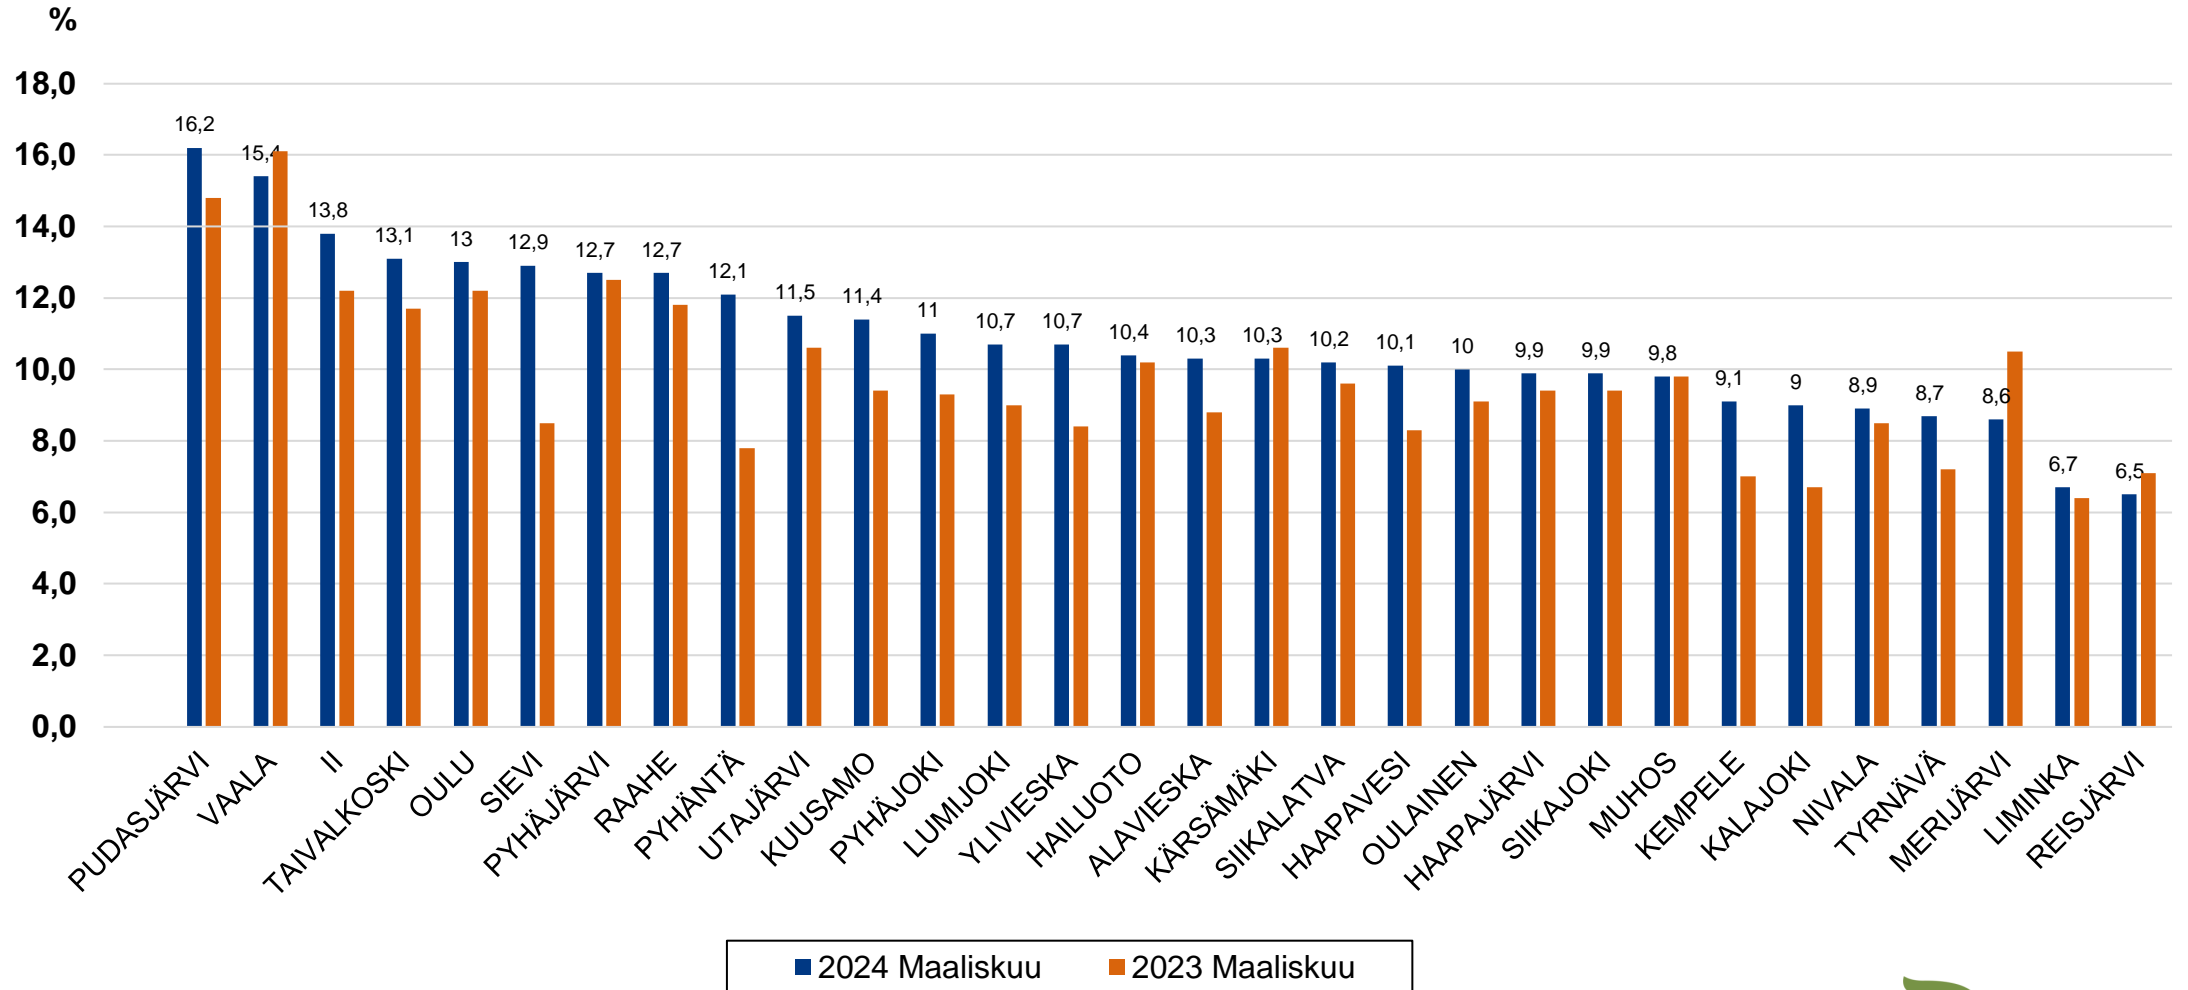

Elinkeino-, liikenne- ja
ympäristökeskus

Työllisyyskatsaus Pohjois-Pohjanmaa maaliskuu 2024

Pohjois-Pohjanmaan ELY-keskus

24.4.2024

Työttömät työnhakijat kuukausittain Pohjois-Pohjanmaalla 2021-2024

Uudet avoimet työpaikat * kuukausittain Pohjois-Pohjanmaalla 2021-2024

Työllisyysaste (%) vuosikvartaaleittain Pohjois-Pohjanmaalla ja koko maassa 2020-2023

Työttömyysasteet (%) kunnittain - maaliskuu 2023 ja 2024

Lähde: TEM / Työnvälitystilasto

Alle 25-vuotiaat työttömät työnhakijat kuukausittain Pohjois-Pohjanmaalla 1/2021-3/2024

Alle 25-v. työttömien %-osuus alle 25-v. työvoimasta seuduittain –maaliskuu 2024 (”Nuorisotyöttömyysaste”)

Pitkäaikaistyöttömät Pohjois-Pohjanmaalla kuukausittain 1/2020-3/2024

Pitkäaikaistyöttömät sukupuolen mukaan Pohjois-Pohjanmaalla - maaliskuu 2023 ja 2024