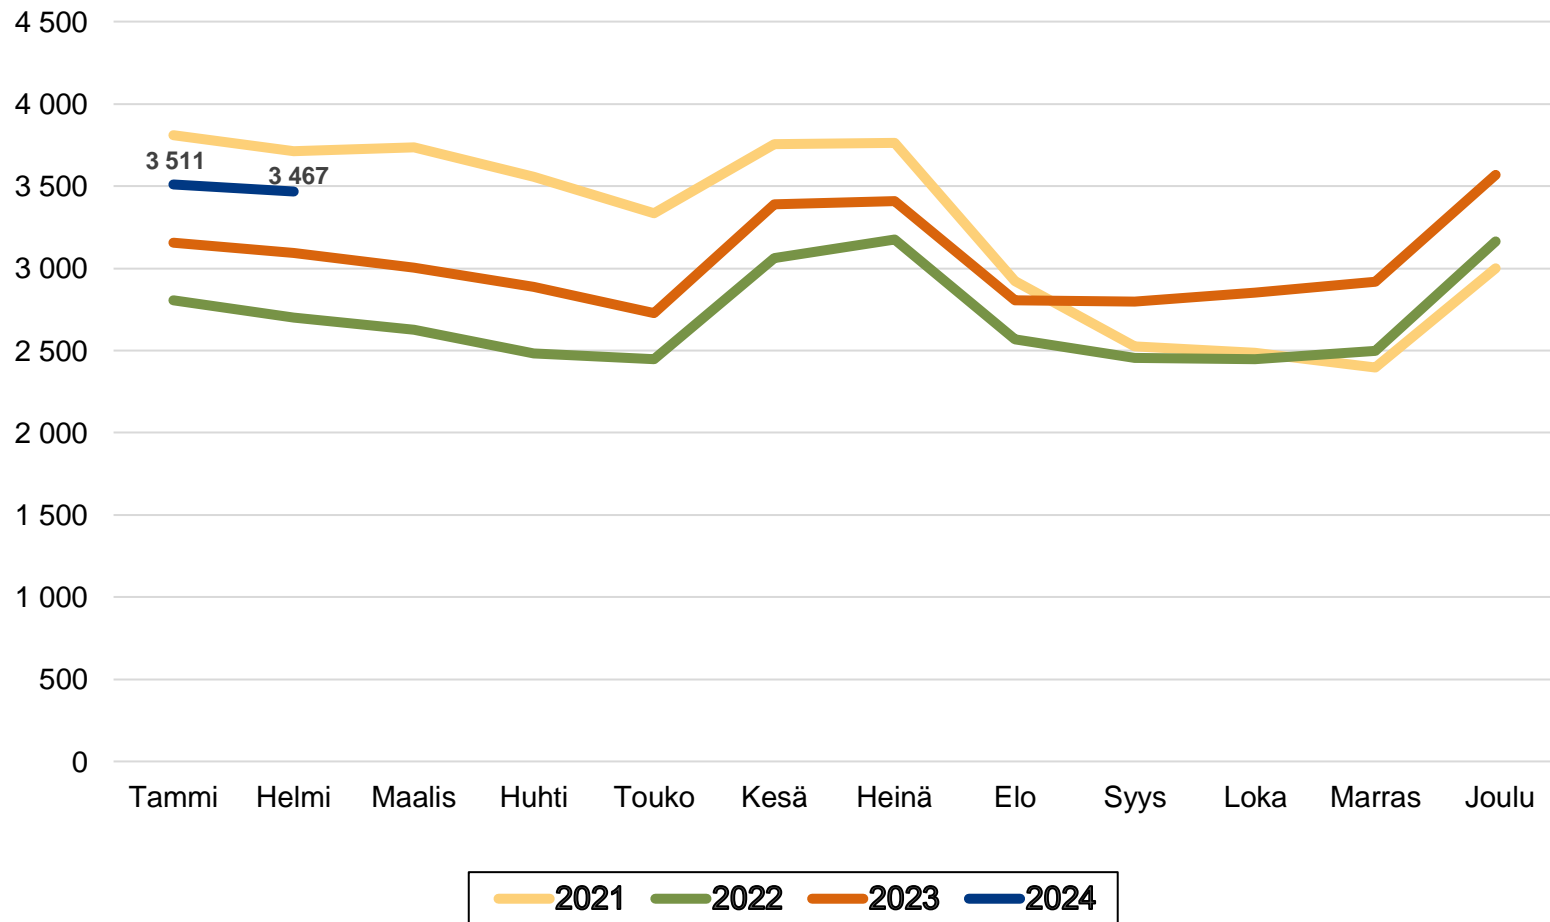

26.3.2024

Työttömät työnhakijat kuukausittain Pohjois-Pohjanmaalla 2021-2024

Uudet avoimet työpaikat * kuukausittain Pohjois-Pohjanmaalla 2021-2024

Työllisyysaste (%) vuosikvartaaleittain Pohjois-Pohjanmaalla ja koko maassa 2020-2024

Työttömyysasteet (%) kunnittain - helmikuu 2023 ja 2024

Alle 25-vuotiaat työttömät työnhakijat kuukausittain Pohjois-Pohjanmaalla 1/2021-2/2024

Alle 25-v. työttömien %-osuus alle 25-v. työvoimasta seuduittain – helmikuu 2024 (”Nuorisotyöttömyysaste”)