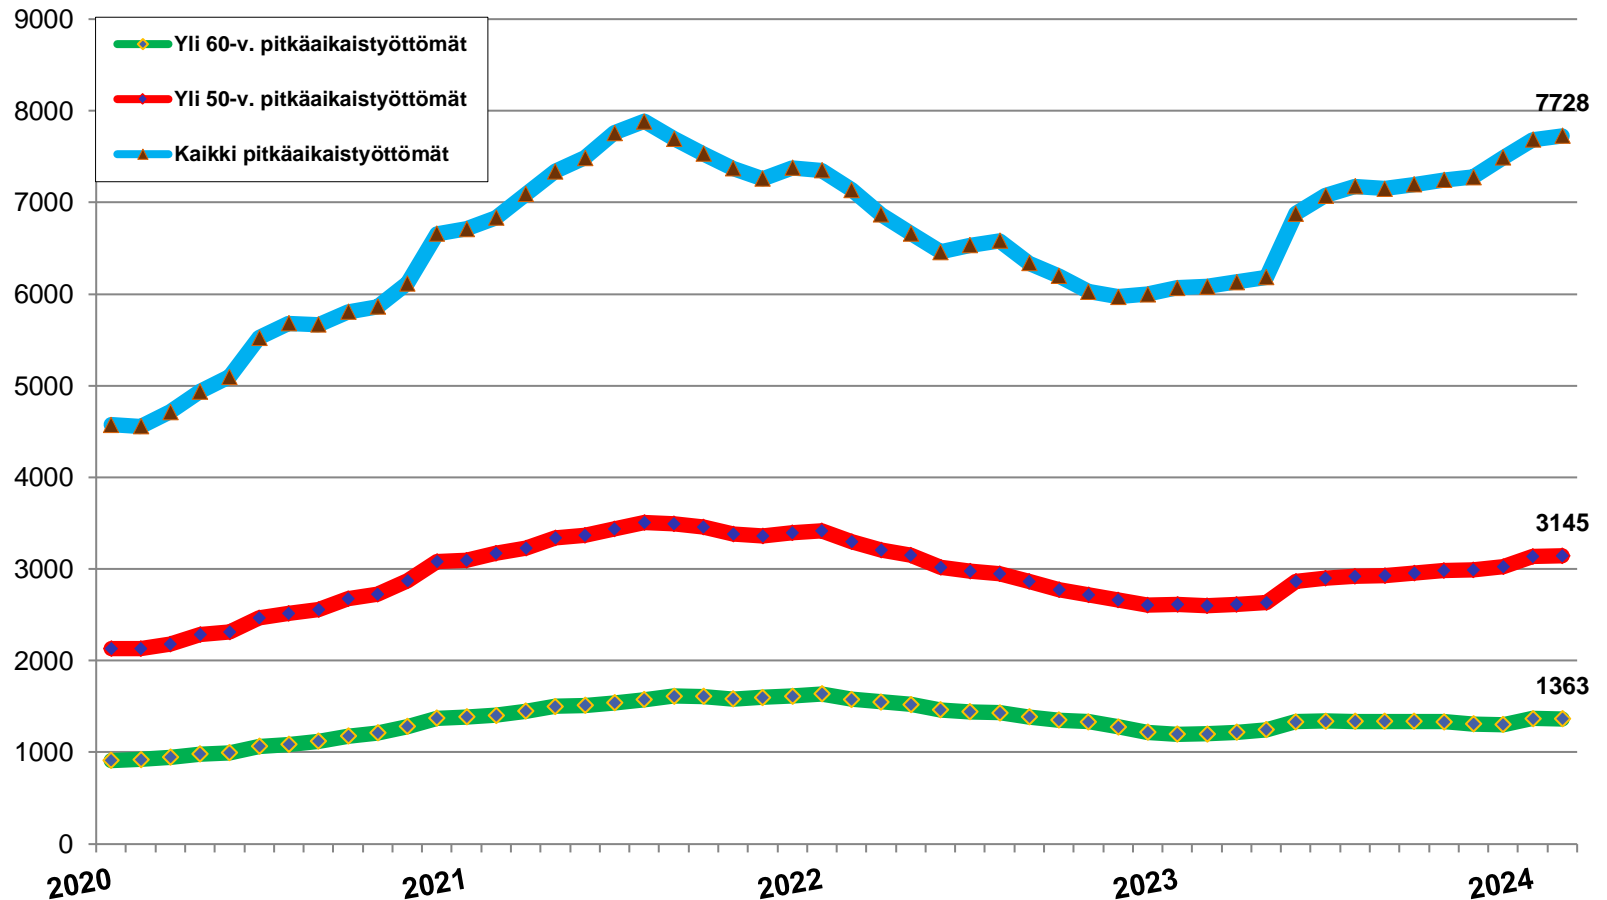

Pitkäaikaistyöttömät Pohjois-Pohjanmaalla kuukausittain 1/2020-2/2024