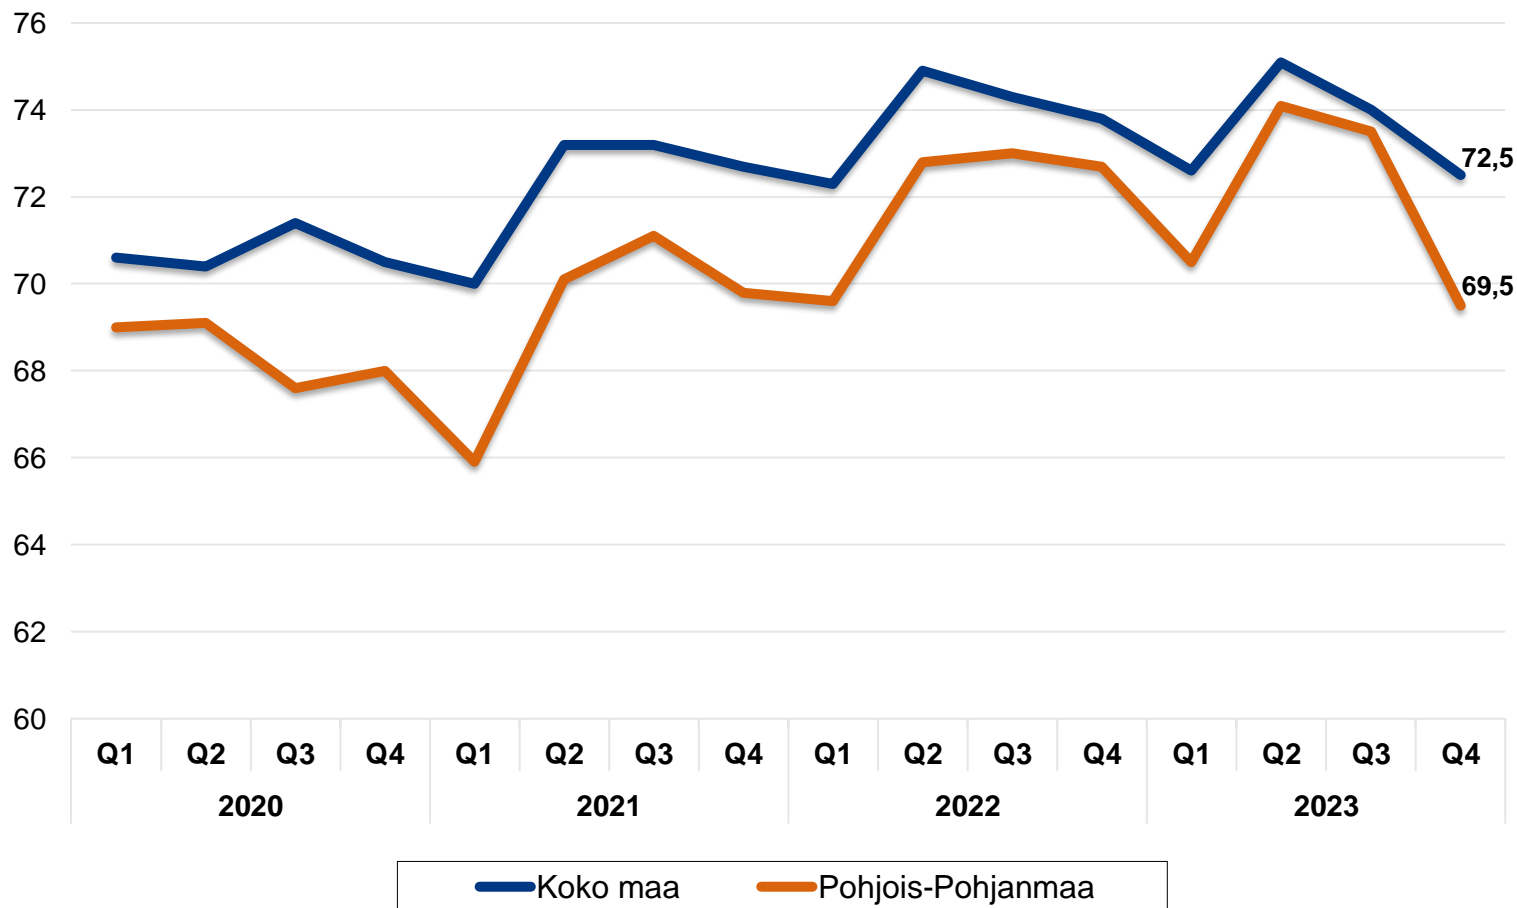

26.3.2024

Työttömät työnhakijat kuukausittain Pohjois-Pohjanmaalla 2021-2024

Uudet avoimet työpaikat * kuukausittain Pohjois-Pohjanmaalla 2021-2024

Työllisyysaste (%) vuosikvartaaleittain Pohjois-Pohjanmaalla ja koko maassa 2020-2024

Työttömyysasteet (%) kunnittain - helmikuu 2023 ja 2024

Alle 25-vuotiaat työttömät työnhakijat kuukausittain Pohjois-Pohjanmaalla 1/2021-2/2024

Alle 25-v. työttömien %-osuus alle 25-v. työvoimasta seuduittain – helmikuu 2024 (”Nuorisotyöttömyysaste”)