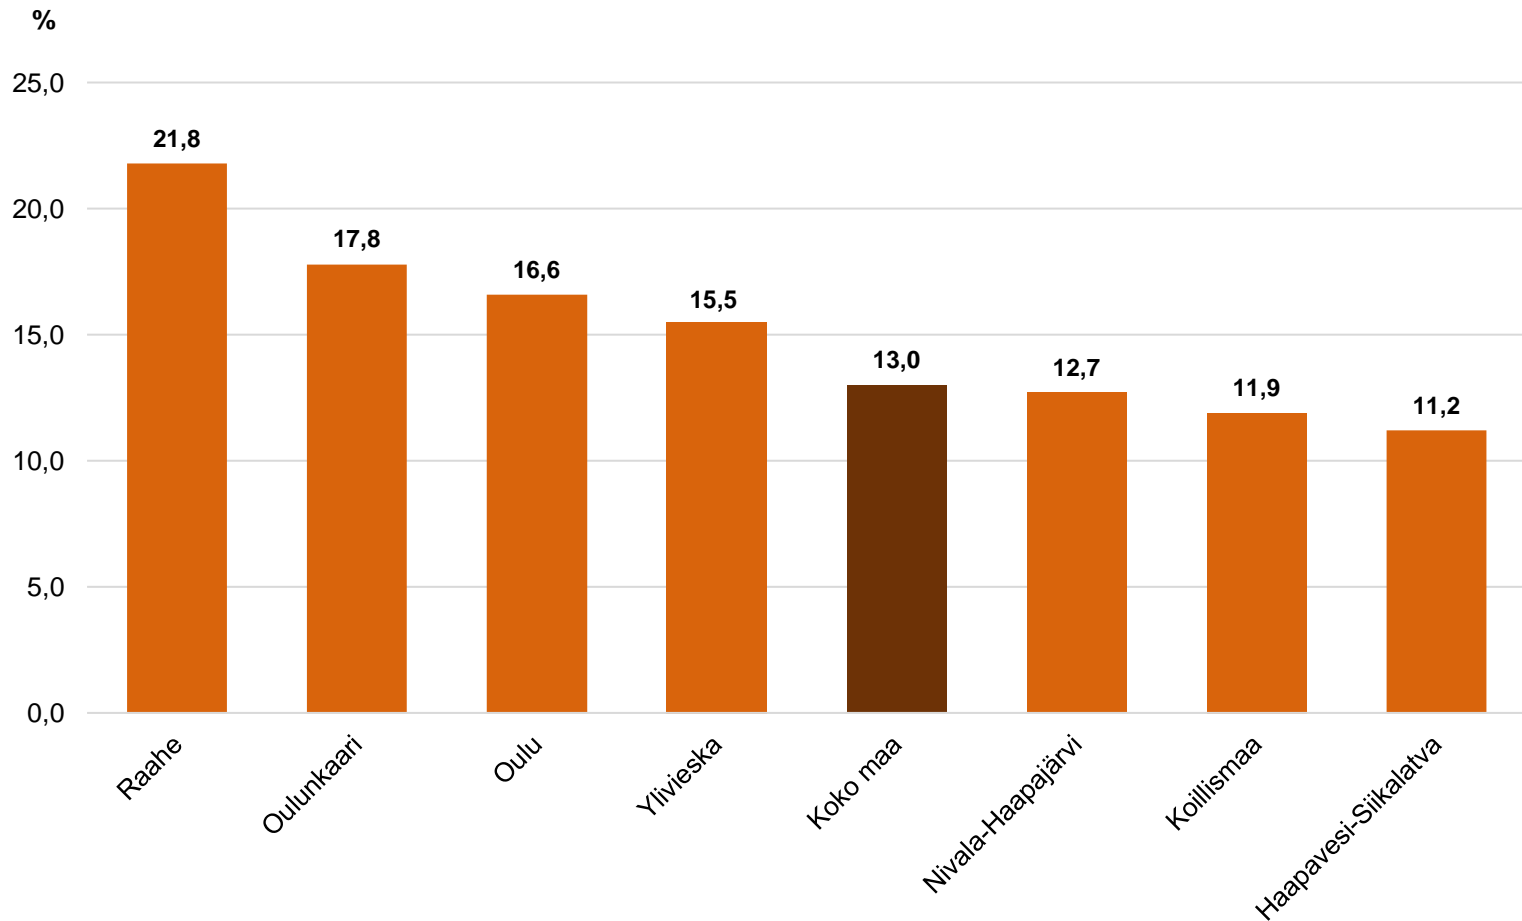

26.3.2024

Työttömät työnhakijat kuukausittain Pohjois-Pohjanmaalla 2021-2024

Uudet avoimet työpaikat * kuukausittain Pohjois-Pohjanmaalla 2021-2024

Työllisyysaste (%) vuosikvartaaleittain Pohjois-Pohjanmaalla ja koko maassa 2020-2024

Työttömyysasteet (%) kunnittain - helmikuu 2023 ja 2024

Alle 25-vuotiaat työttömät työnhakijat kuukausittain Pohjois-Pohjanmaalla 1/2021-2/2024

Alle 25-v. työttömien %-osuus alle 25-v. työvoimasta seuduittain – helmikuu 2024 (”Nuorisotyöttömyysaste”)

Pitkäaikaistyöttömät Pohjois-Pohjanmaalla kuukausittain 1/2020-2/2024

Pitkäaikaistyöttömät sukupuolen mukaan Pohjois-Pohjanmaalla - helmikuu 2023 ja 2024

Ulkomaalaiset työnhakijat Pohjois-Pohjanmaalla kuukausittain 1/2020-2/2024