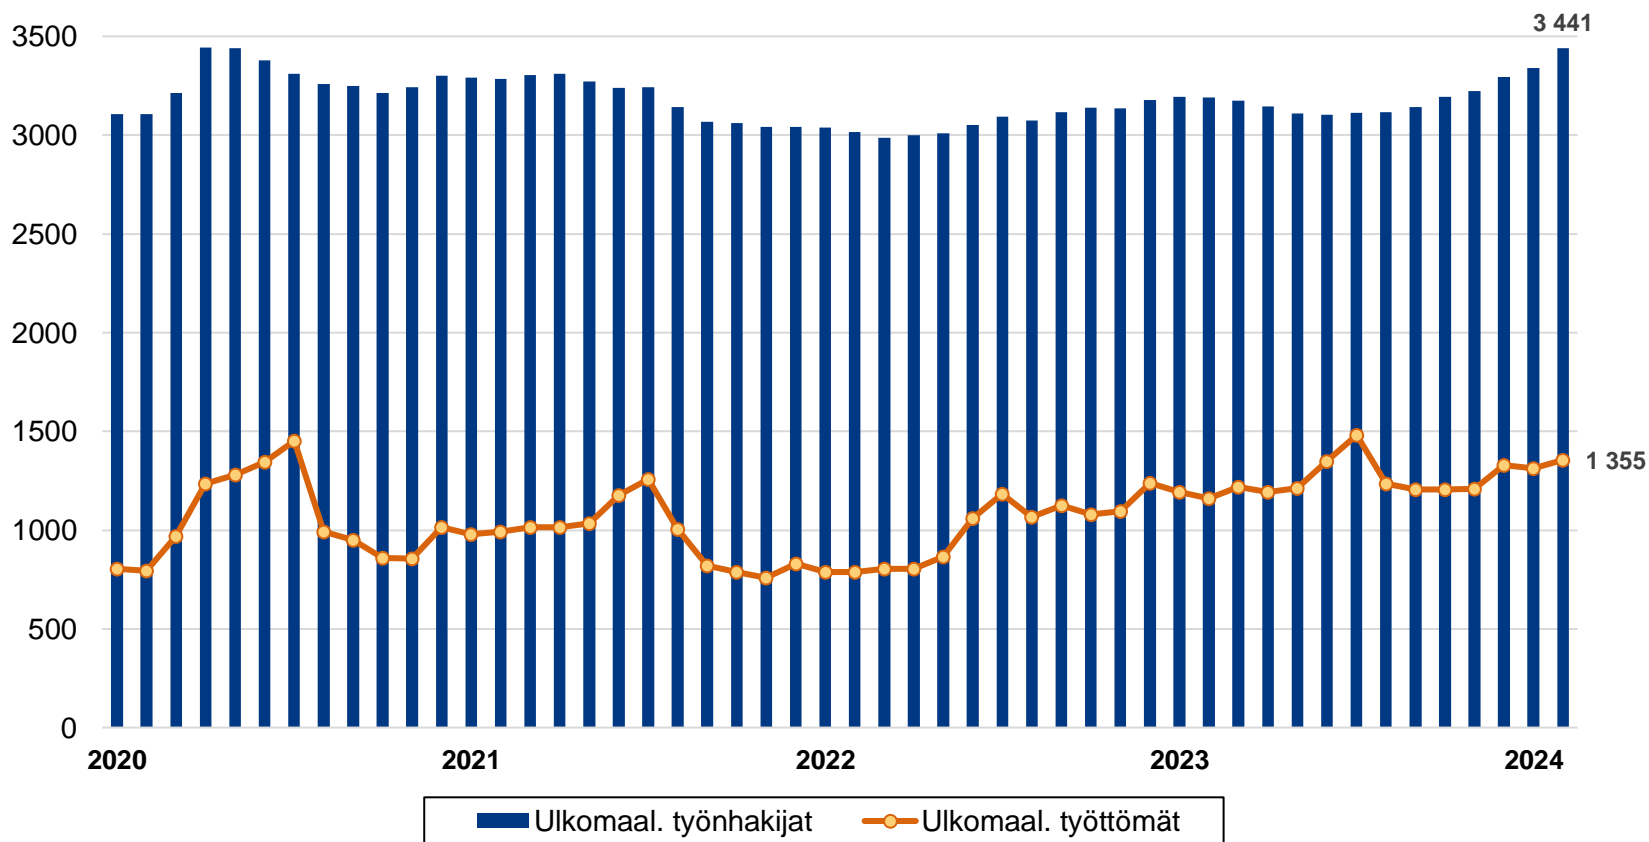

Työttömyysasteet (%) kunnittain - helmikuu 2023 ja 2024

Alle 25-vuotiaat työttömät työnhakijat kuukausittain Pohjois-Pohjanmaalla 1/2021-2/2024

Alle 25-v. työttömien %-osuus alle 25-v. työvoimasta seuduittain – helmikuu 2024 (”Nuorisotyöttömyysaste”)

Pitkäaikaistyöttömät Pohjois-Pohjanmaalla kuukausittain 1/2020-2/2024

Pitkäaikaistyöttömät sukupuolen mukaan Pohjois-Pohjanmaalla - helmikuu 2023 ja 2024

Ulkomaalaiset työnhakijat Pohjois-Pohjanmaalla kuukausittain 1/2020-2/2024