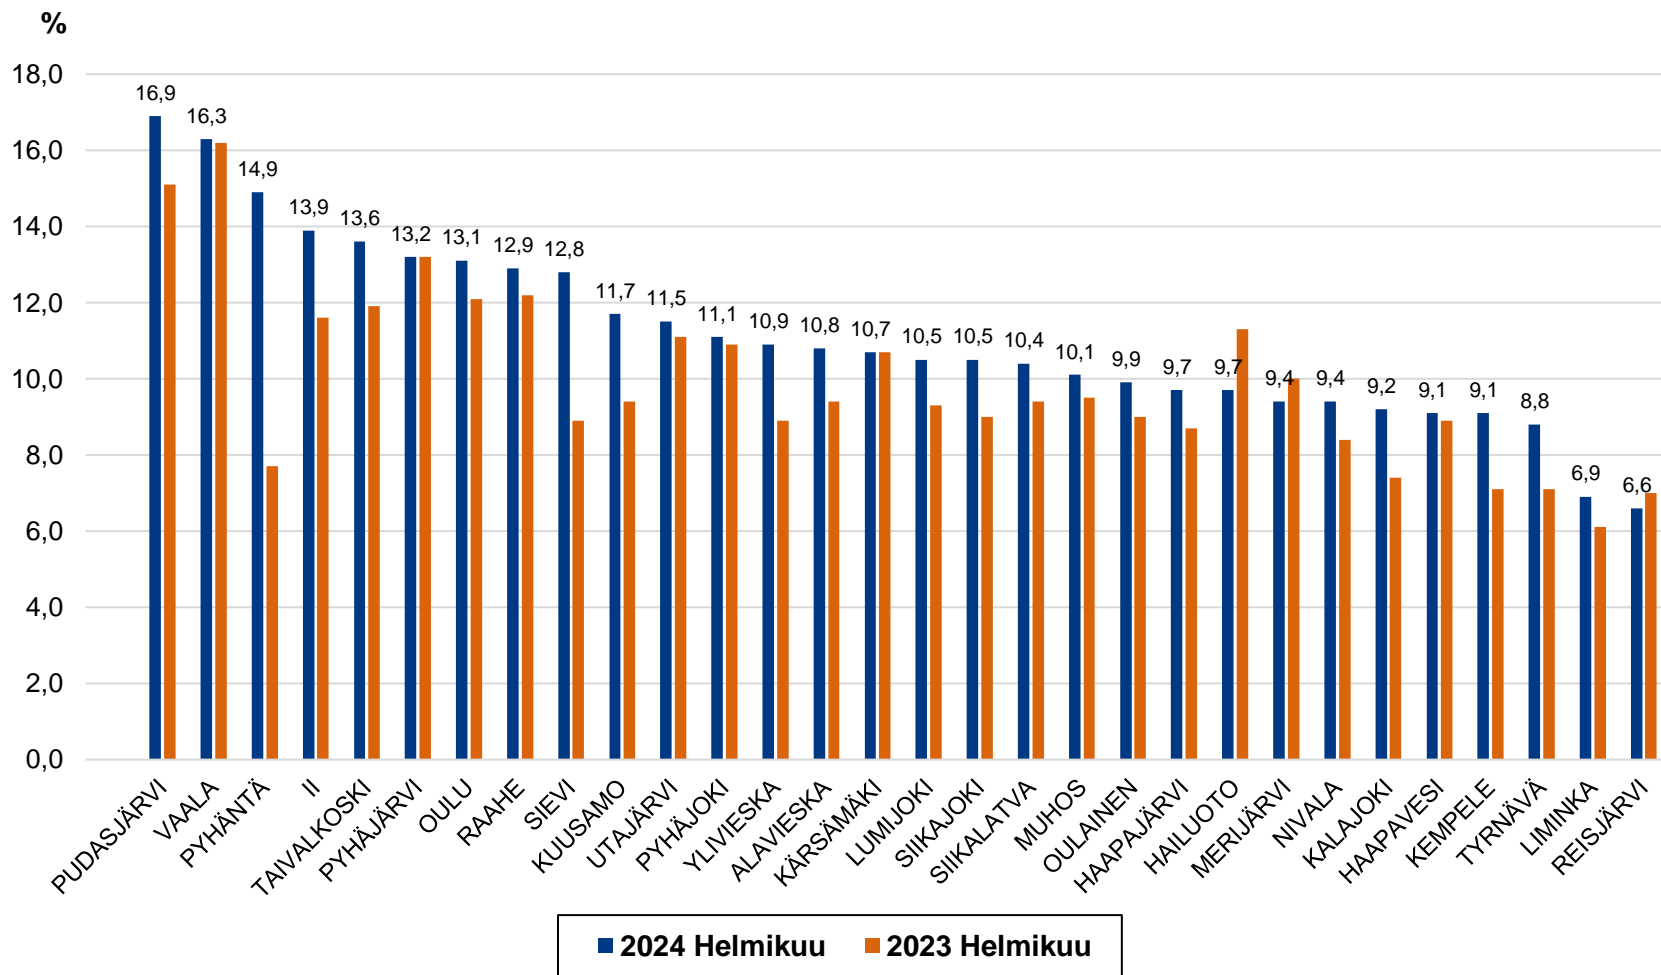

26.3.2024

Työttömät työnhakijat kuukausittain Pohjois-Pohjanmaalla 2021-2024

Uudet avoimet työpaikat * kuukausittain Pohjois-Pohjanmaalla 2021-2024

Työllisyysaste (%) vuosikvartaaleittain Pohjois-Pohjanmaalla ja koko maassa 2020-2024

Työttömyysasteet (%) kunnittain - helmikuu 2023 ja 2024

Alle 25-vuotiaat työttömät työnhakijat kuukausittain Pohjois-Pohjanmaalla 1/2021-2/2024

Alle 25-v. työttömien %-osuus alle 25-v. työvoimasta seuduittain – helmikuu 2024 (”Nuorisotyöttömyysaste”)