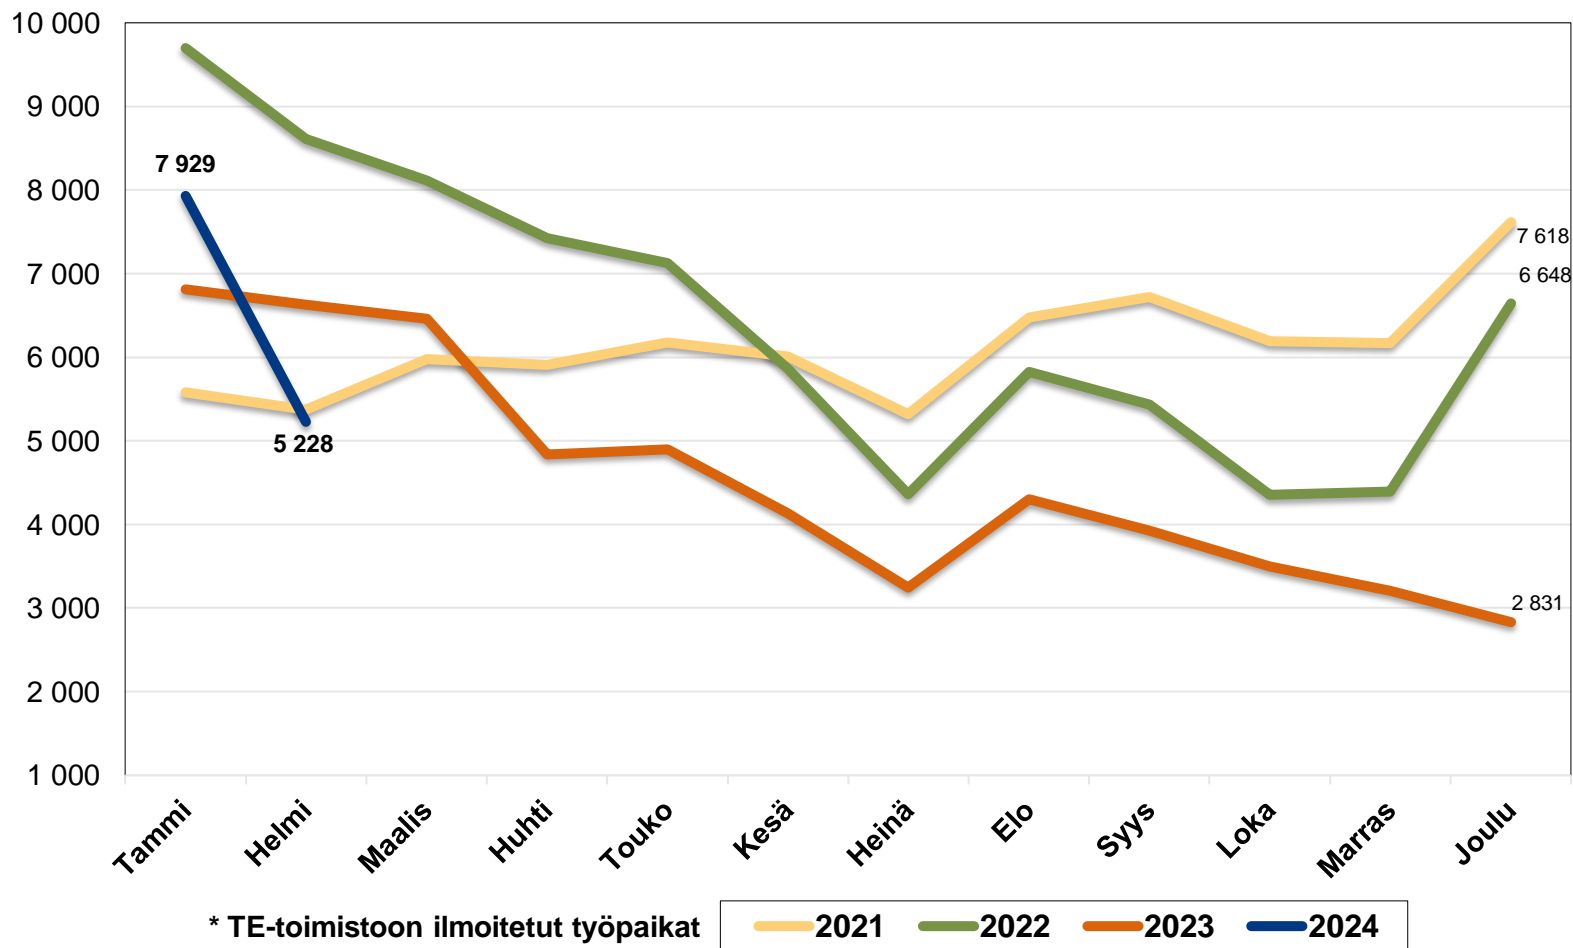

26.3.2024

Työttömät työnhakijat kuukausittain Pohjois-Pohjanmaalla 2021-2024

Uudet avoimet työpaikat * kuukausittain Pohjois-Pohjanmaalla 2021-2024

Työllisyysaste (%) vuosikvartaaleittain Pohjois-Pohjanmaalla ja koko maassa 2020-2024

Työttömyysasteet (%) kunnittain - helmikuu 2023 ja 2024

Alle 25-vuotiaat työttömät työnhakijat kuukausittain Pohjois-Pohjanmaalla 1/2021-2/2024

Alle 25-v. työttömien %-osuus alle 25-v. työvoimasta seuduittain – helmikuu 2024 (”Nuorisotyöttömyysaste”)