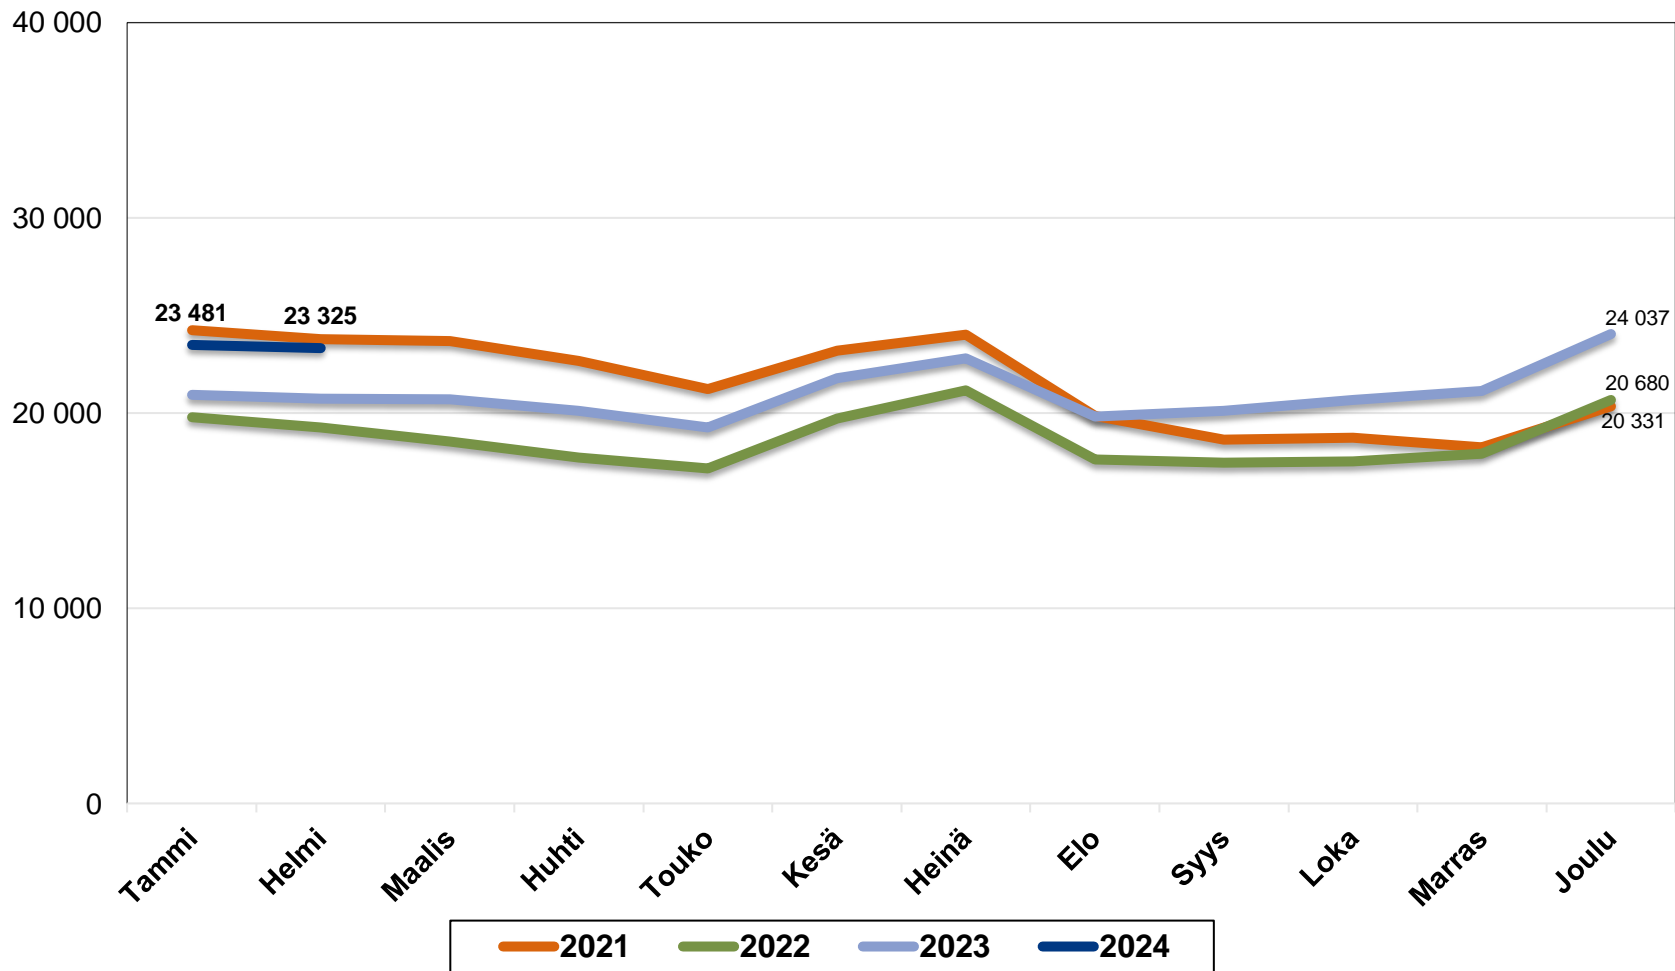

26.3.2024

Työttömät työnhakijat kuukausittain Pohjois-Pohjanmaalla 2021-2024

Uudet avoimet työpaikat * kuukausittain Pohjois-Pohjanmaalla 2021-2024

Työllisyysaste (%) vuosikvartaaleittain Pohjois-Pohjanmaalla ja koko maassa 2020-2024

Työttömyysasteet (%) kunnittain - helmikuu 2023 ja 2024

Alle 25-vuotiaat työttömät työnhakijat kuukausittain Pohjois-Pohjanmaalla 1/2021-2/2024

Alle 25-v. työttömien %-osuus alle 25-v. työvoimasta seuduittain – helmikuu 2024 (”Nuorisotyöttömyysaste”)