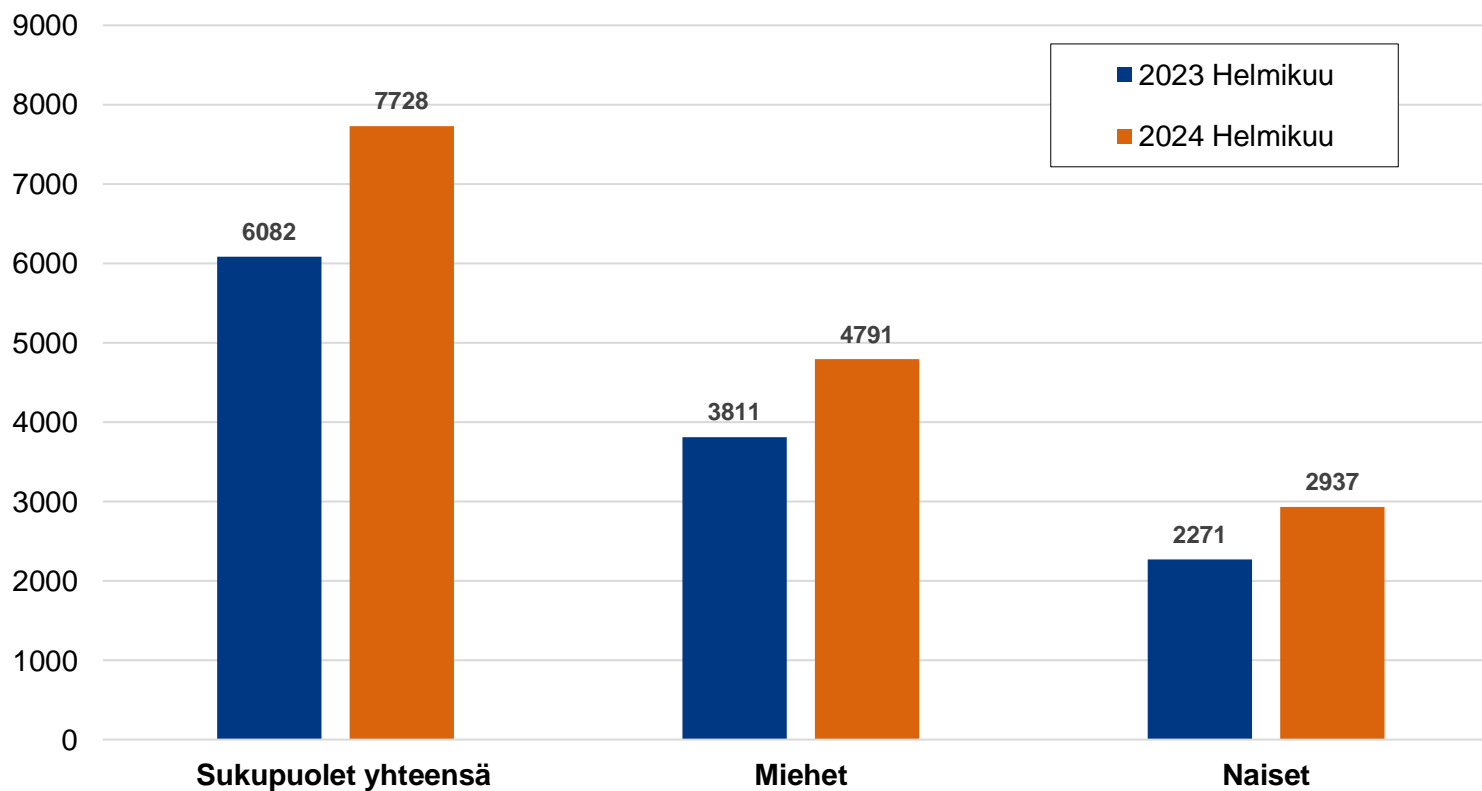

Pitkäaikaistyöttömät sukupuolen mukaan Pohjois-Pohjanmaalla - helmikuu 2023 ja 2024