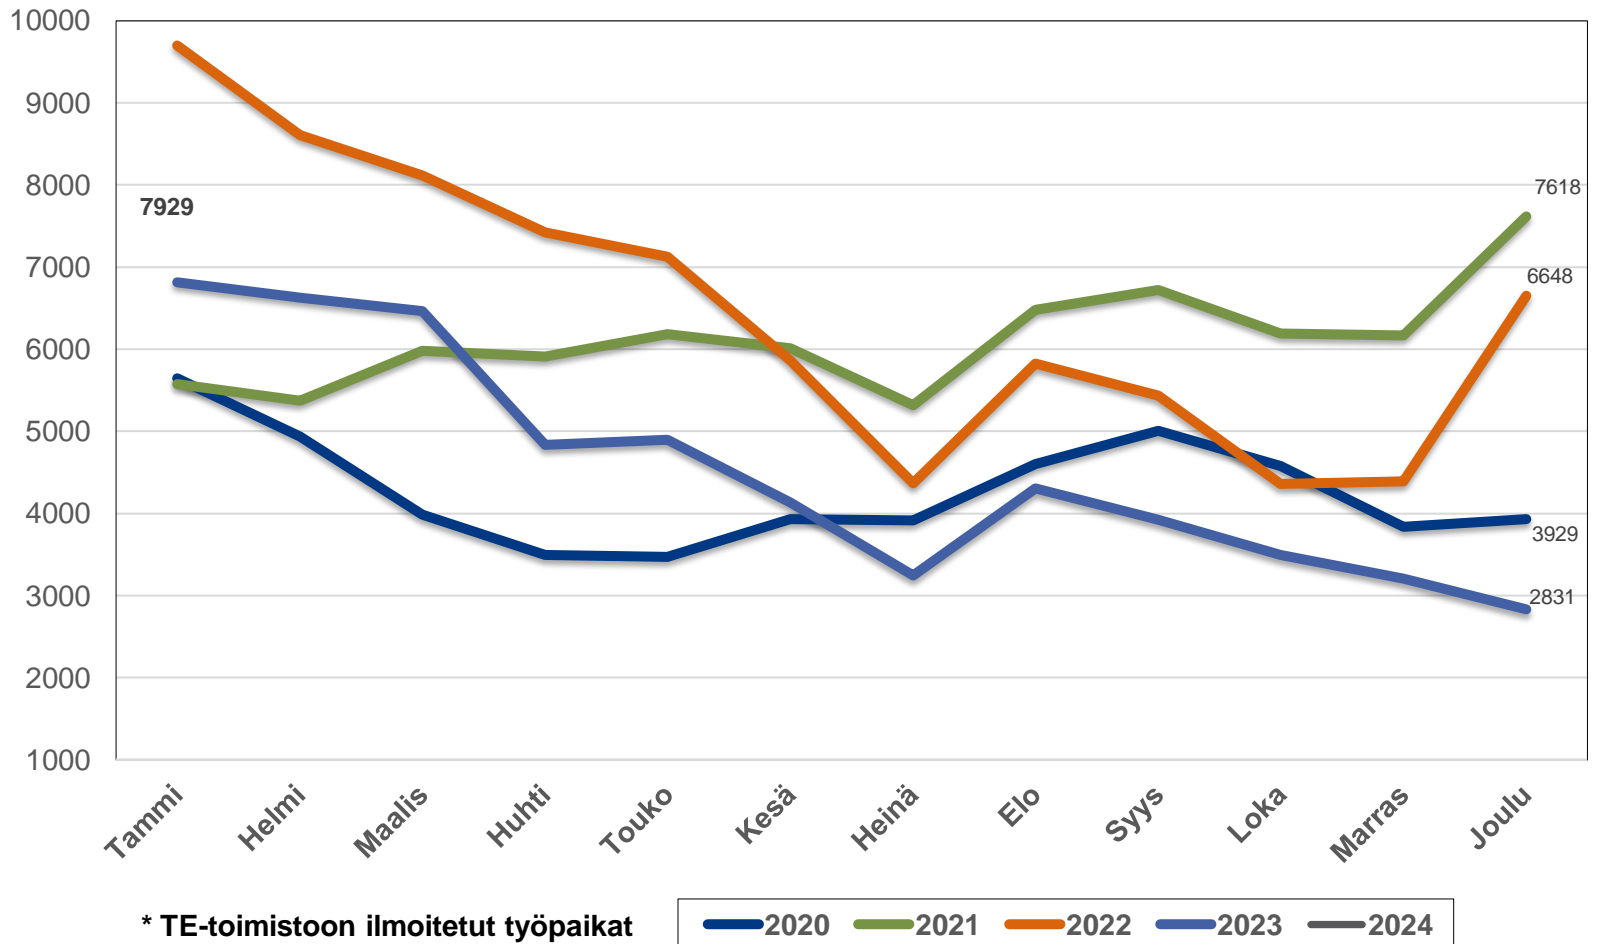

20.2.2024

Työttömät työnhakijat kuukausittain Pohjois-Pohjanmaalla 2020-2024

Uudet avoimet työpaikat * kuukausittain Pohjois-Pohjanmaalla 2020-2024

Työllisyysaste (%) vuosikvartaaleittain Pohjois-Pohjanmaalla ja koko maassa 2020-2024

Työttömyysasteet (%) kunnittain - tammikuu 2023 ja 2024

Alle 25-vuotiaat työttömät työnhakijat kuukausittain Pohjois-Pohjanmaalla 1/2020-1/2024

Alle 25-v. työttömien %-osuus alle 25-v. työvoimasta seuduittain – tammikuu 2024 (”Nuorisotyöttömyysaste”)