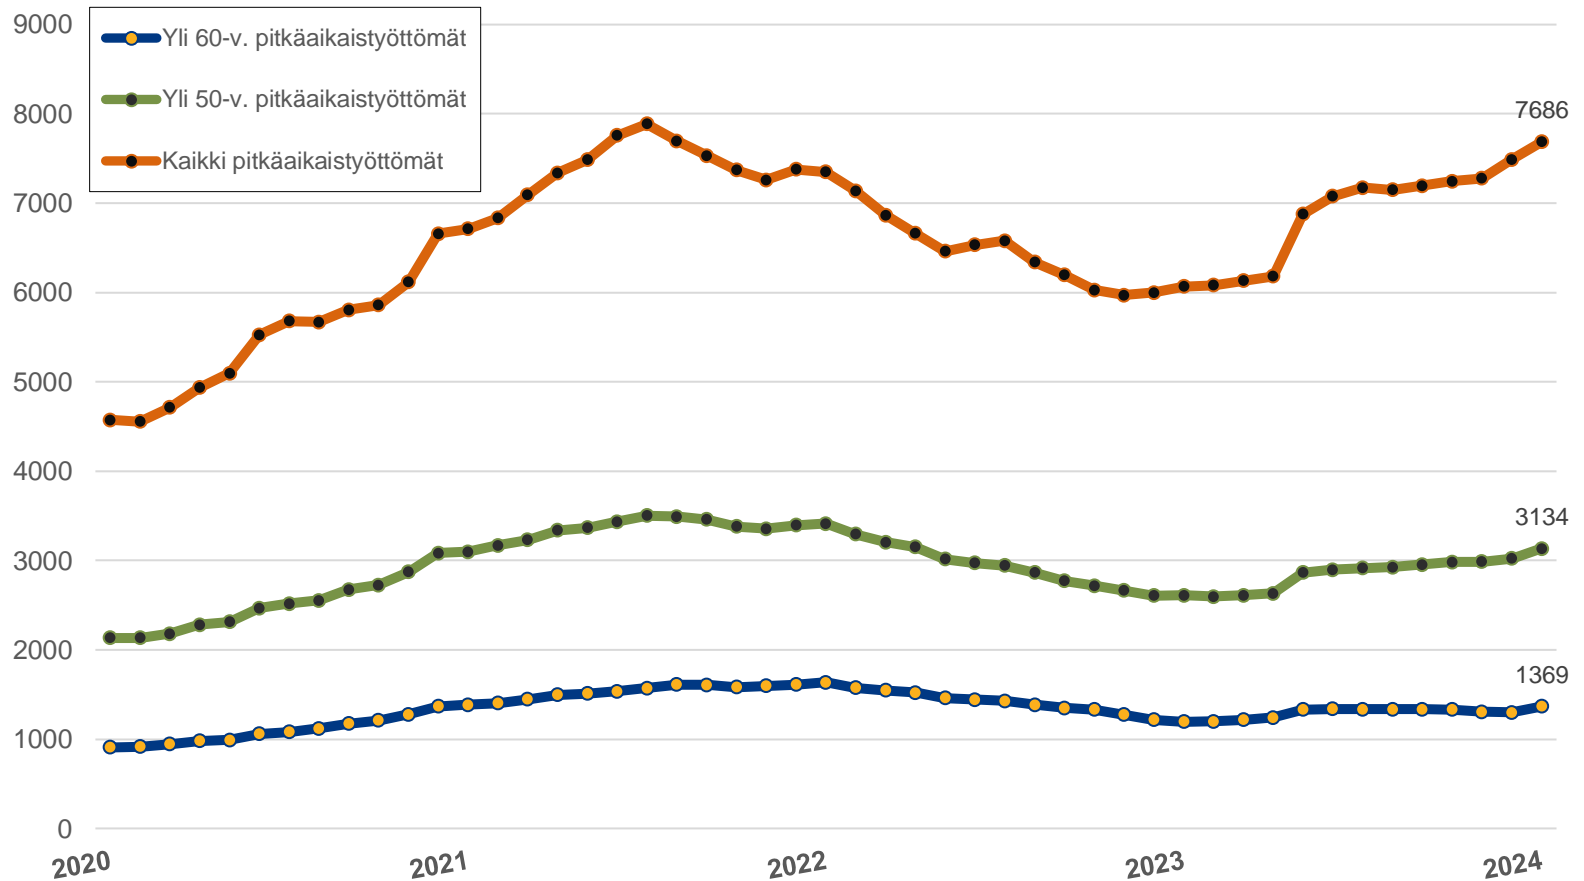

Pitkäaikaistyöttömät Pohjois-Pohjanmaalla kuukausittain 1/2020-1/2024