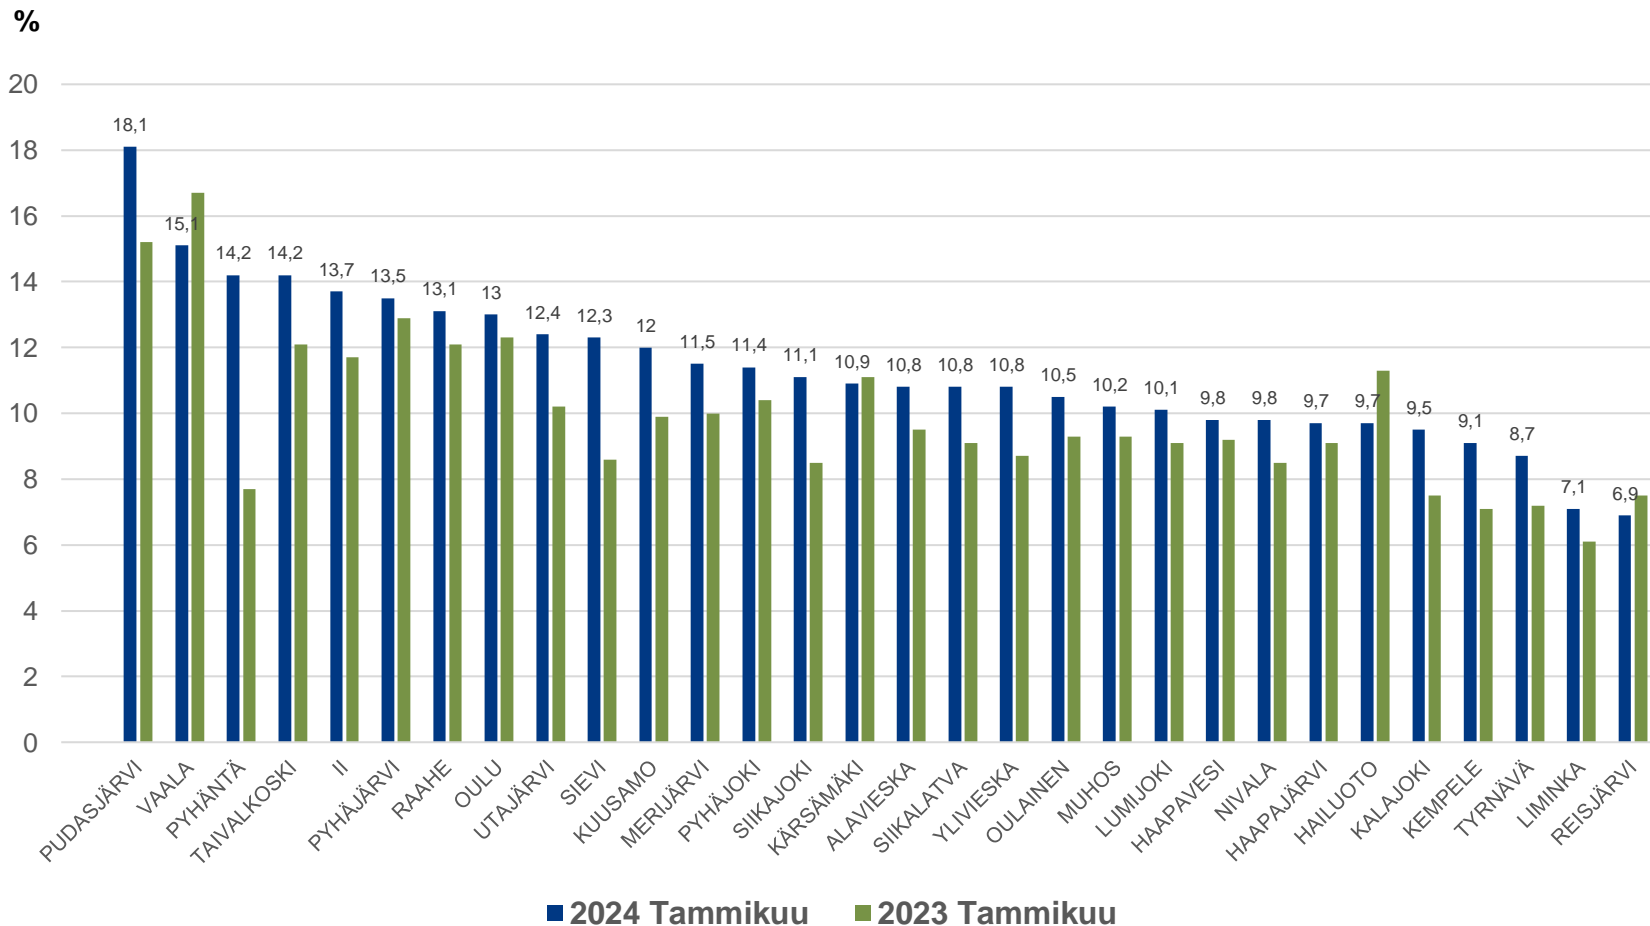

20.2.2024

Työttömät työnhakijat kuukausittain Pohjois-Pohjanmaalla 2020-2024

Uudet avoimet työpaikat * kuukausittain Pohjois-Pohjanmaalla 2020-2024

Työllisyysaste (%) vuosikvartaaleittain Pohjois-Pohjanmaalla ja koko maassa 2020-2024

Työttömyysasteet (%) kunnittain - tammikuu 2023 ja 2024

Alle 25-vuotiaat työttömät työnhakijat kuukausittain Pohjois-Pohjanmaalla 1/2020-1/2024

Alle 25-v. työttömien %-osuus alle 25-v. työvoimasta seuduittain – tammikuu 2024 (”Nuorisotyöttömyysaste”)