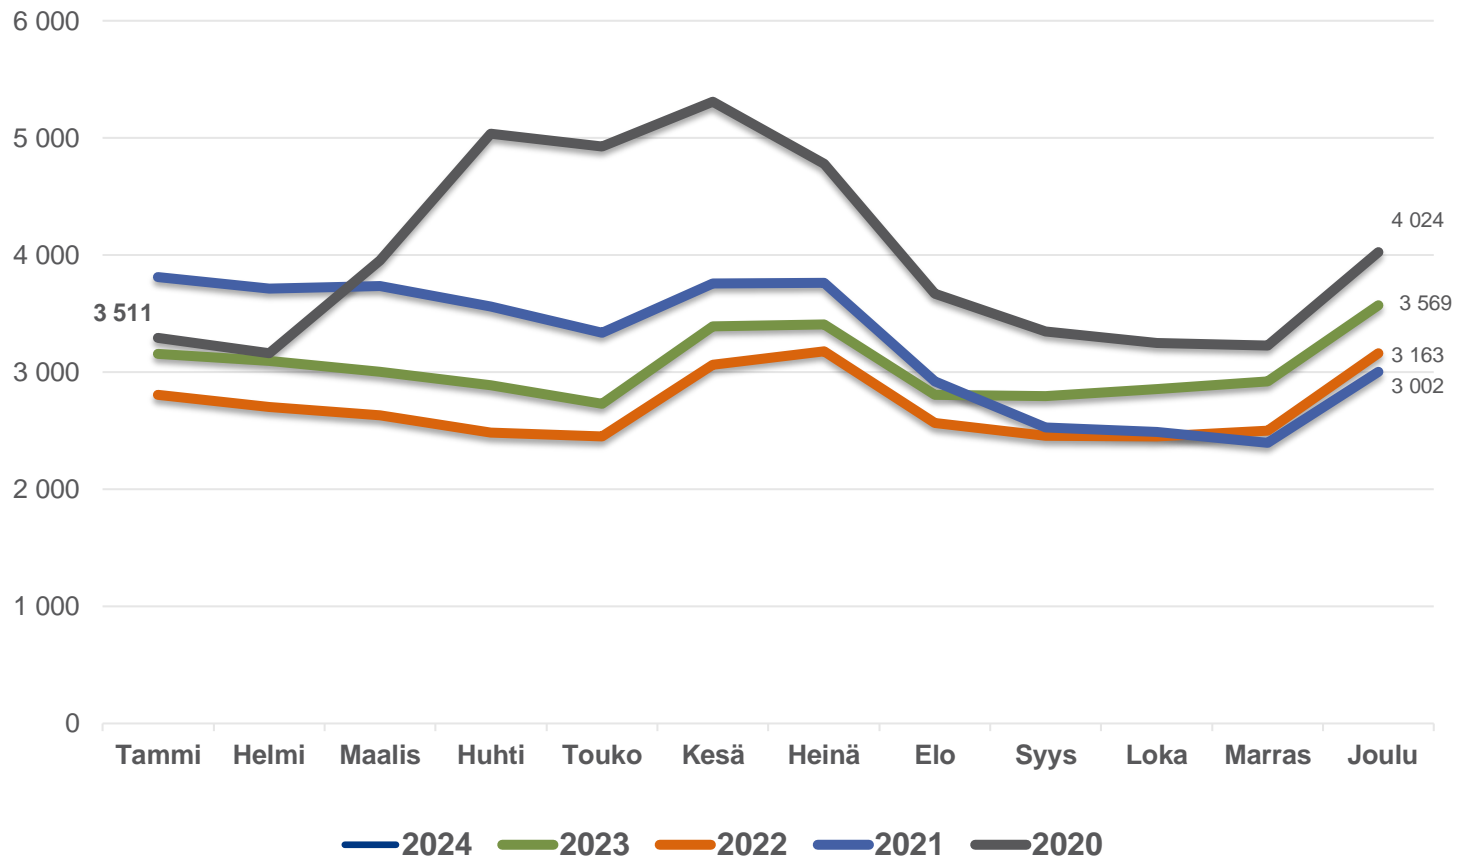

20.2.2024

Työttömät työnhakijat kuukausittain Pohjois-Pohjanmaalla 2020-2024

Uudet avoimet työpaikat * kuukausittain Pohjois-Pohjanmaalla 2020-2024

Työllisyysaste (%) vuosikvartaaleittain Pohjois-Pohjanmaalla ja koko maassa 2020-2024

Työttömyysasteet (%) kunnittain - tammikuu 2023 ja 2024

Alle 25-vuotiaat työttömät työnhakijat kuukausittain Pohjois-Pohjanmaalla 1/2020-1/2024

Alle 25-v. työttömien %-osuus alle 25-v. työvoimasta seuduittain – tammikuu 2024 (”Nuorisotyöttömyysaste”)