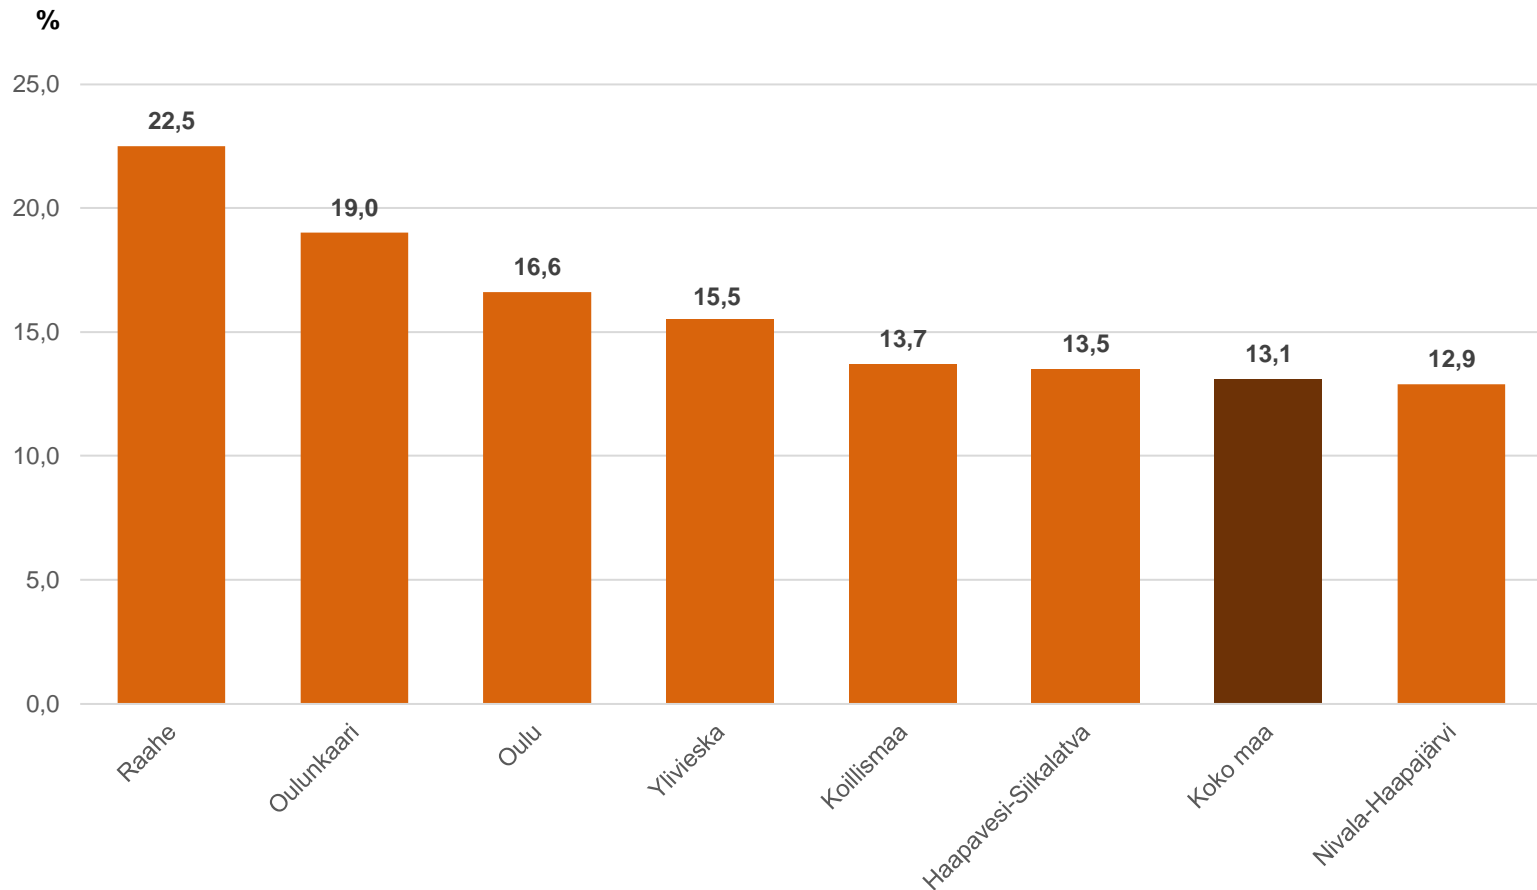

Työttömyysasteet (%) kunnittain - tammikuu 2023 ja 2024

Alle 25-vuotiaat työttömät työnhakijat kuukausittain Pohjois-Pohjanmaalla 1/2020-1/2024

Alle 25-v. työttömien %-osuus alle 25-v. työvoimasta seuduittain – tammikuu 2024 (”Nuorisotyöttömyysaste”)

Pitkäaikaistyöttömät Pohjois-Pohjanmaalla kuukausittain 1/2020-1/2024

Pitkäaikaistyöttömät sukupuolen mukaan Pohjois-Pohjanmaalla - tammikuu 2023 ja 2024

Ulkomaalaiset työnhakijat Pohjois-Pohjanmaalla kuukausittain 1/2020-1/2024