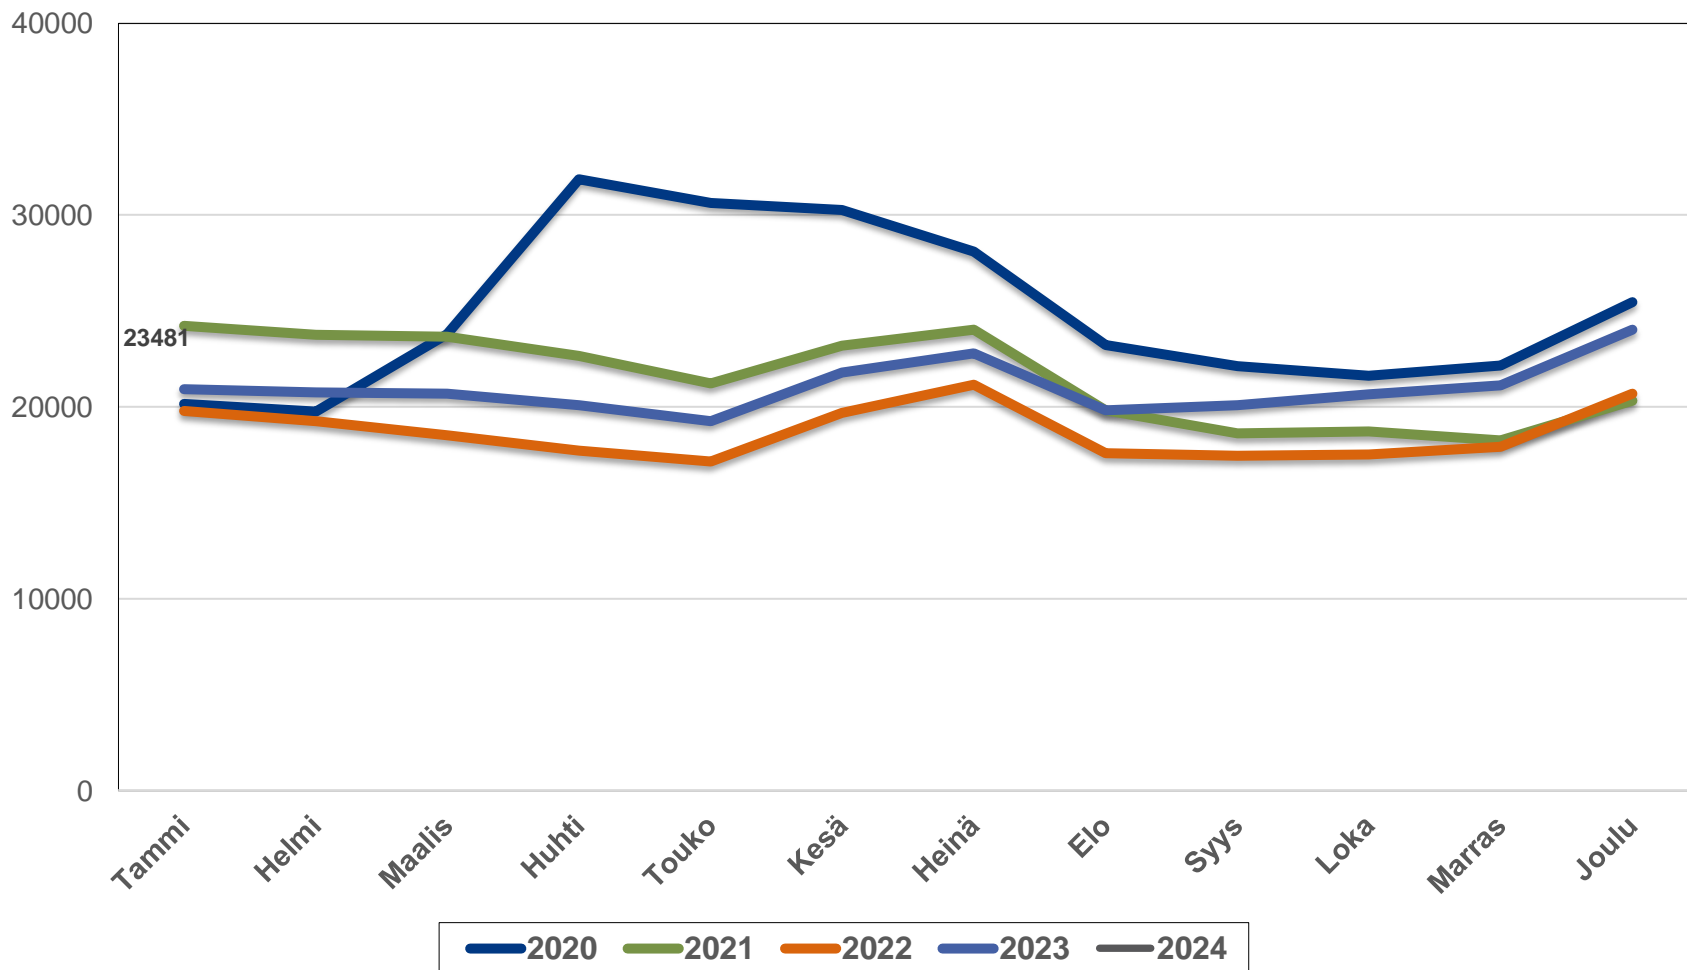

20.2.2024

Työttömät työnhakijat kuukausittain Pohjois-Pohjanmaalla 2020-2024

Uudet avoimet työpaikat * kuukausittain Pohjois-Pohjanmaalla 2020-2024

Työllisyysaste (%) vuosikvartaaleittain Pohjois-Pohjanmaalla ja koko maassa 2020-2024

Työttömyysasteet (%) kunnittain - tammikuu 2023 ja 2024

Alle 25-vuotiaat työttömät työnhakijat kuukausittain Pohjois-Pohjanmaalla 1/2020-1/2024

Alle 25-v. työttömien %-osuus alle 25-v. työvoimasta seuduittain – tammikuu 2024 (”Nuorisotyöttömyysaste”)