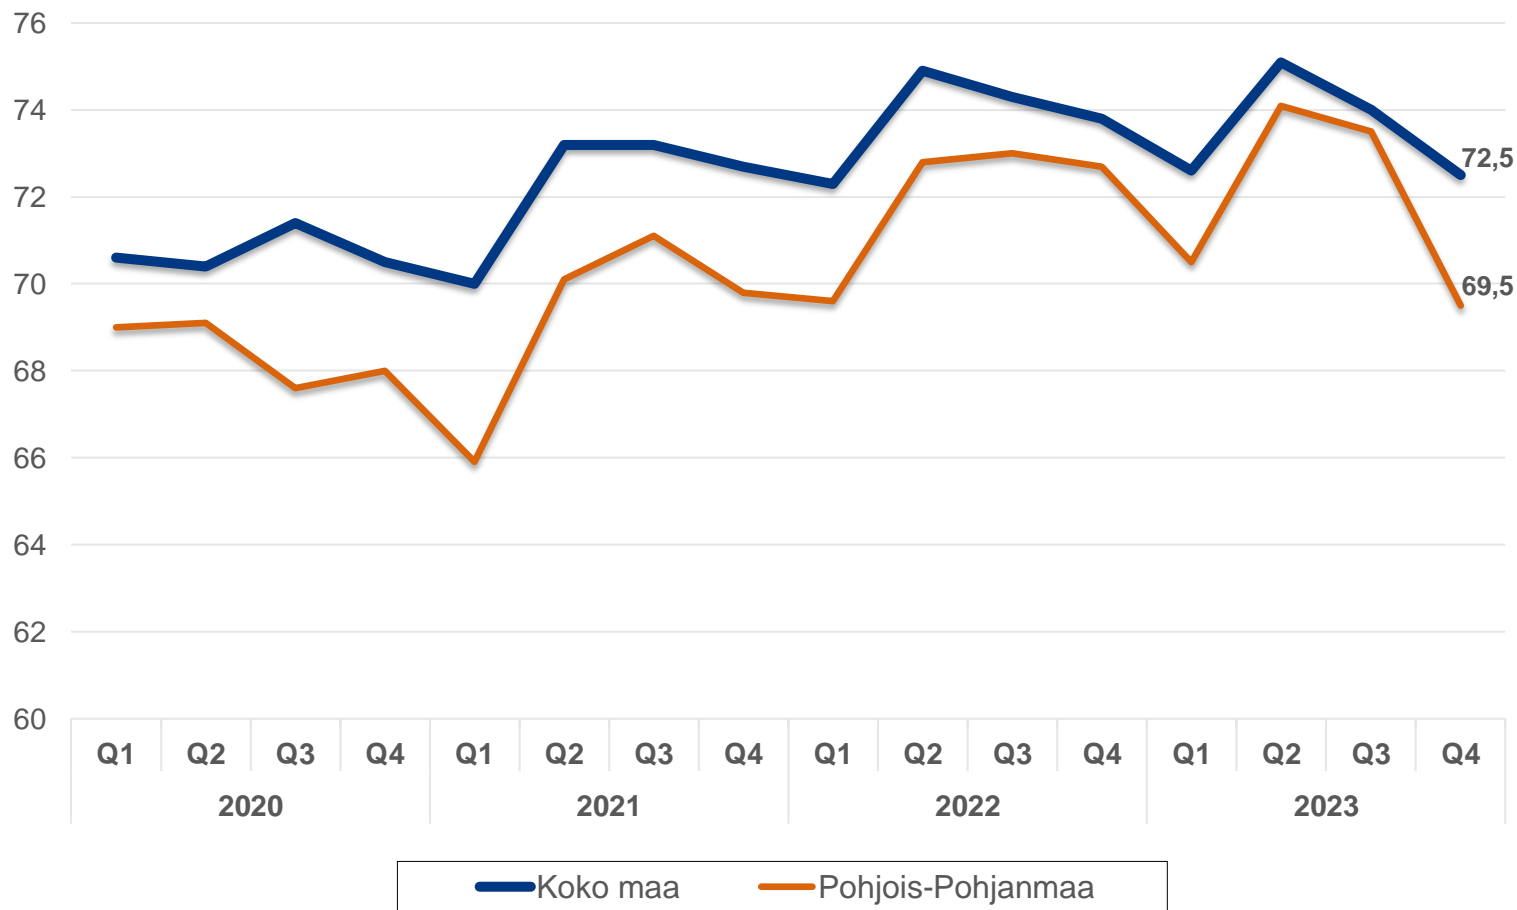

20.2.2024

Työttömät työnhakijat kuukausittain Pohjois-Pohjanmaalla 2020-2024

Uudet avoimet työpaikat * kuukausittain Pohjois-Pohjanmaalla 2020-2024

Työllisyysaste (%) vuosikvartaaleittain Pohjois-Pohjanmaalla ja koko maassa 2020-2024

Työttömyysasteet (%) kunnittain - tammikuu 2023 ja 2024

Alle 25-vuotiaat työttömät työnhakijat kuukausittain Pohjois-Pohjanmaalla 1/2020-1/2024

Alle 25-v. työttömien %-osuus alle 25-v. työvoimasta seuduittain – tammikuu 2024 (”Nuorisotyöttömyysaste”)