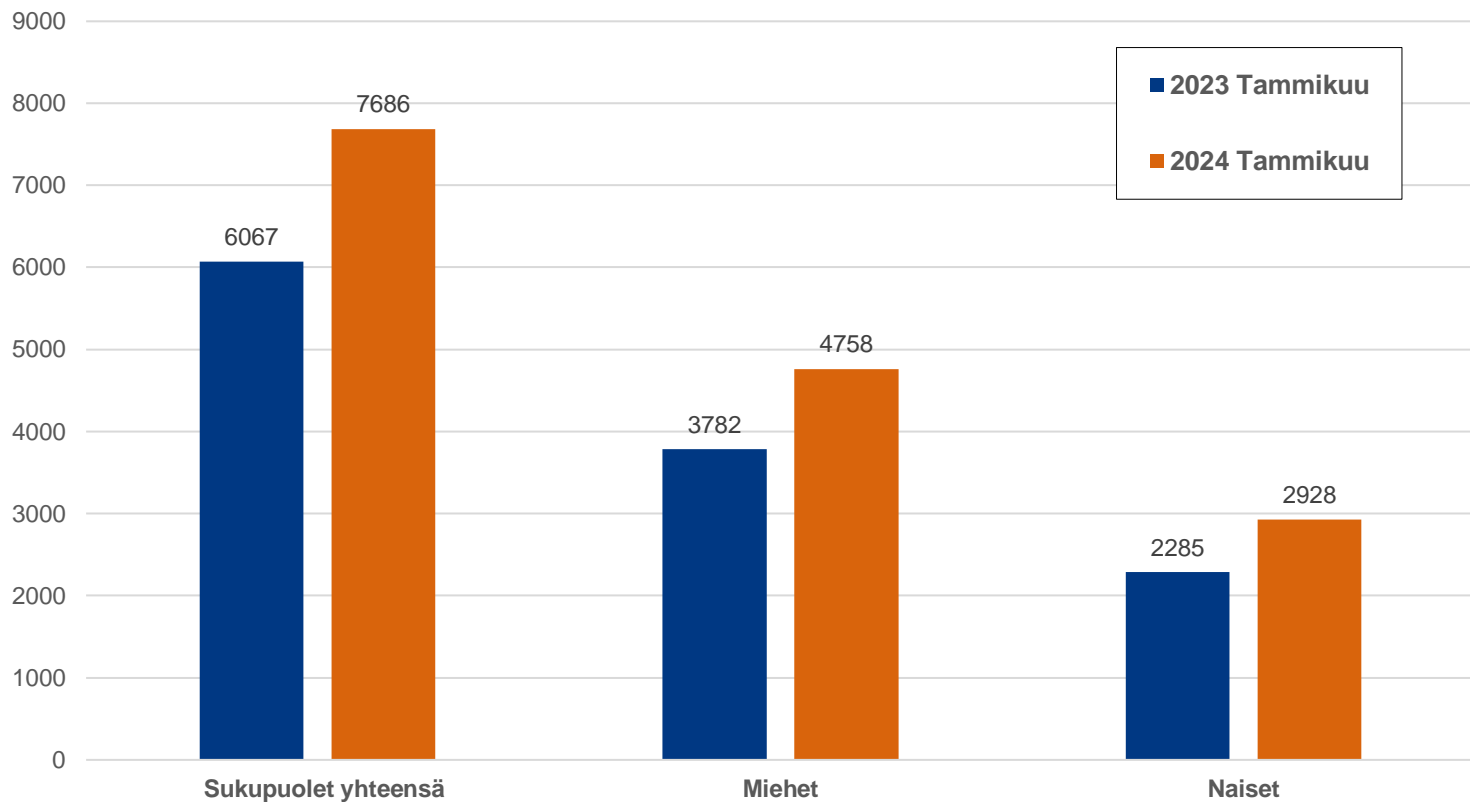

Pitkäaikaistyöttömät sukupuolen mukaan Pohjois-Pohjanmaalla - tammikuu 2023 ja 2024