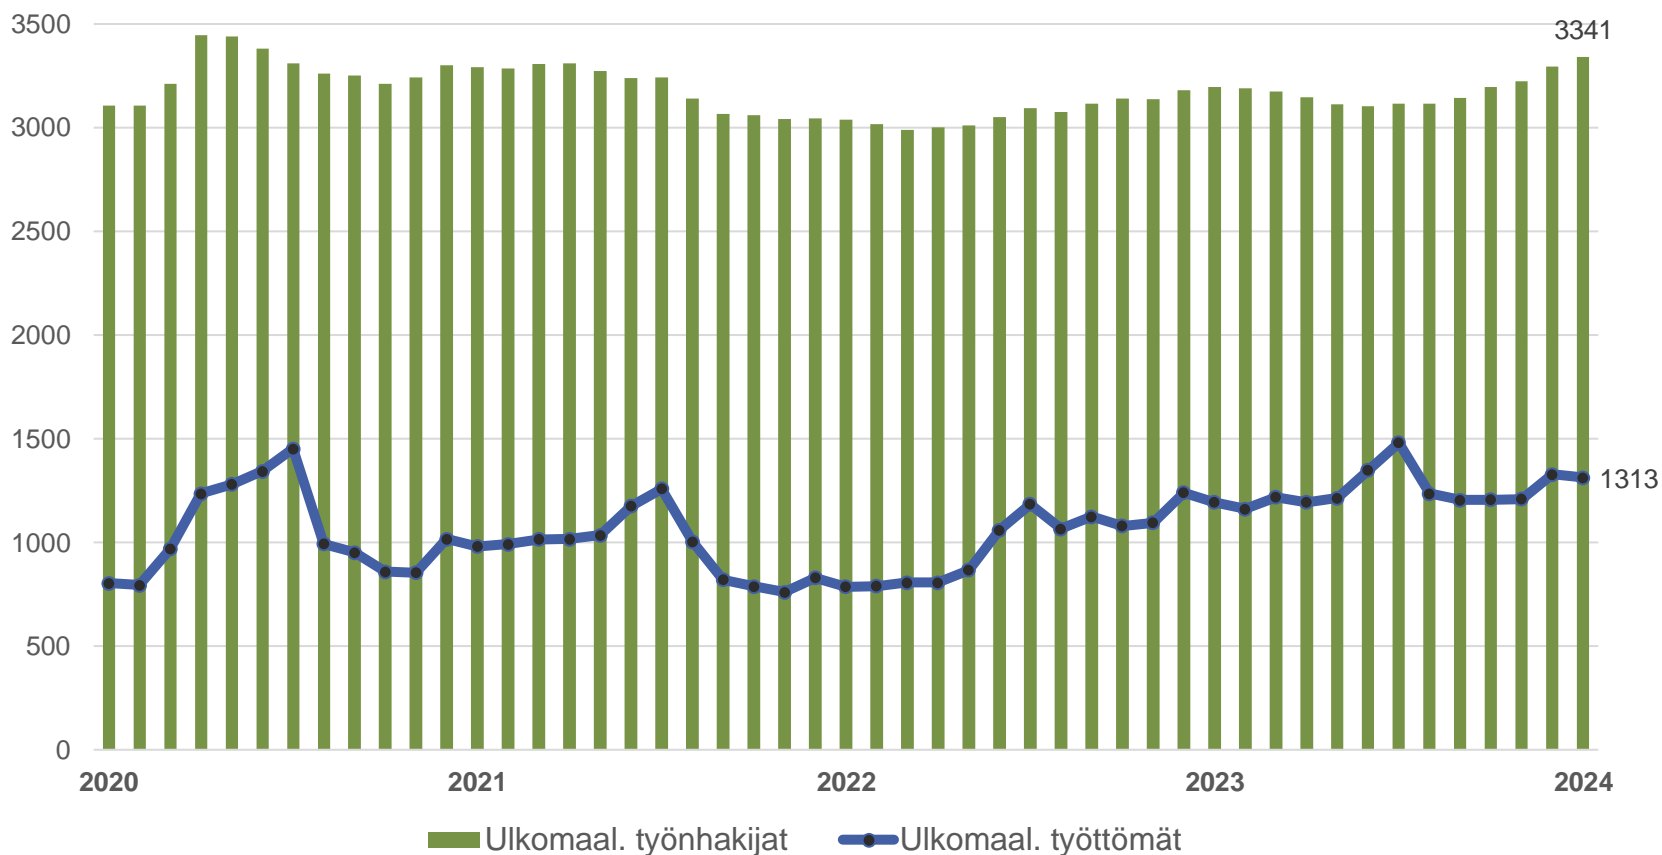

Työttömyysasteet (%) kunnittain - tammikuu 2023 ja 2024

Alle 25-vuotiaat työttömät työnhakijat kuukausittain Pohjois-Pohjanmaalla 1/2020-1/2024

Alle 25-v. työttömien %-osuus alle 25-v. työvoimasta seuduittain – tammikuu 2024 (”Nuorisotyöttömyysaste”)

Pitkäaikaistyöttömät Pohjois-Pohjanmaalla kuukausittain 1/2020-1/2024

Pitkäaikaistyöttömät sukupuolen mukaan Pohjois-Pohjanmaalla - tammikuu 2023 ja 2024

Ulkomaalaiset työnhakijat Pohjois-Pohjanmaalla kuukausittain 1/2020-1/2024