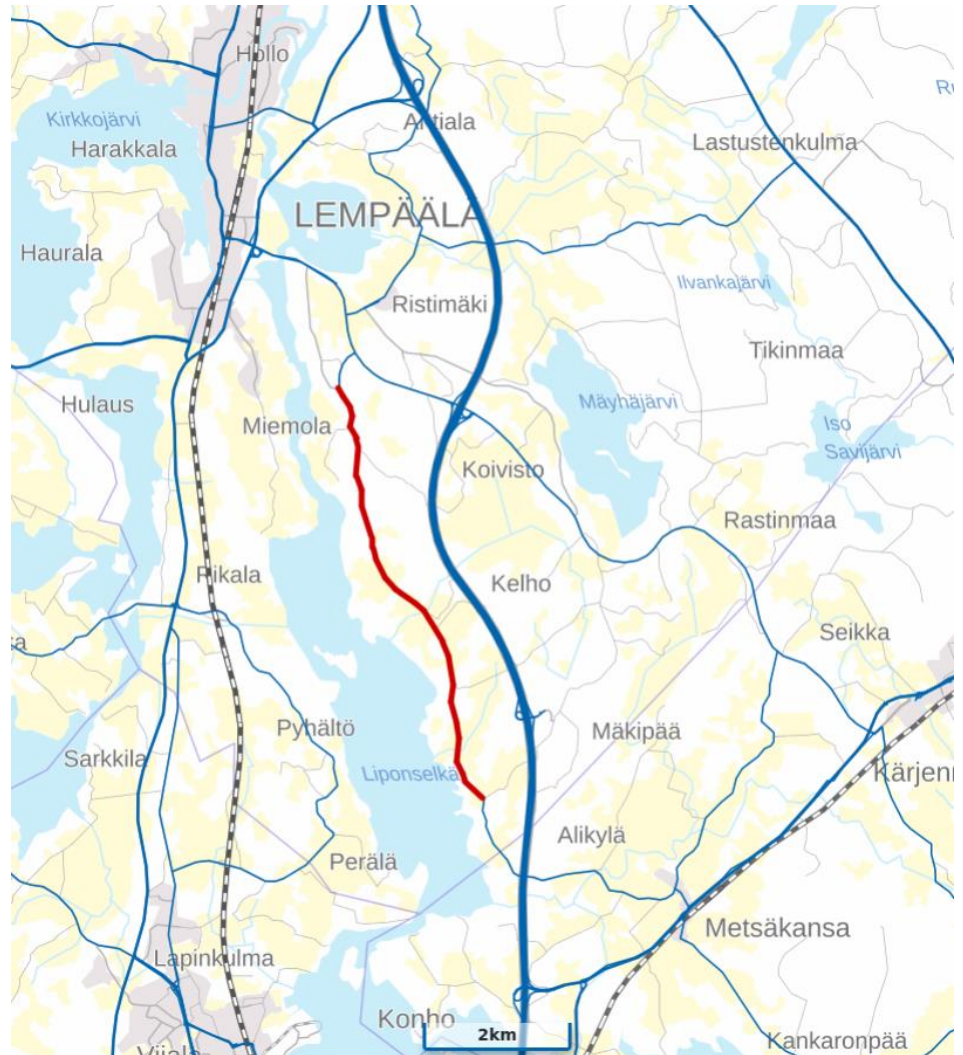

Tiedoksianto koskee tapahtumaa, joka järjestetään 25.7 – 27.7.2024 Lempäälän, Pälkäneen, Vesilahden ja Urjalan kuntien sekä Kangasalan ja Sastamalan kaupunkien alueilla.

Sulkeminen koskee seuraavia maanteitä:

2.5.2024

**25.7.2024****Kirpu - Tursola mt 3231 / 3 / 0 – 3 / 4329,**

Pohjalahdentie 465 – Pohjalahdentie 875, Kangasala ja Pälkäne

KVL 70, Sulku aika klo 09.00 – 18.00, Pituus 4,3 km

2.5.2024

**26.7.2024****Lippo mt 13743 / 1 / 3991 – 1 / 10305,**

Lipontie 56 – Lipontie 710, Lempäälä

KVL 110, Sulku aika klo 13.00 – 20.00, Pituus 6,3 km

2.5.2024

**27.7.2024****Kivijärvi mt 12847 / 1 / 0 – 3 / 1613,**

Kivijärventie 1 – Rautaniementie 318, Sastamala

KVL 63, Sulku aika klo 09.45 – 20.30, pituus 15,4 km

2.5.2024

**27.7.2024****Latomaa mt 13751 / 1/0 – 2 / 3861,**

Latomaantie 420 – Latomaantie 1316, Vesilahti

KVL 86, Sulku aika klo 10.40 – 21.30, Pituus 9,0 km

2.5.2024

**27.7.2024****Marjamäki - Savo mt 3110 / 1 / 1775 – 1 / 10715,**