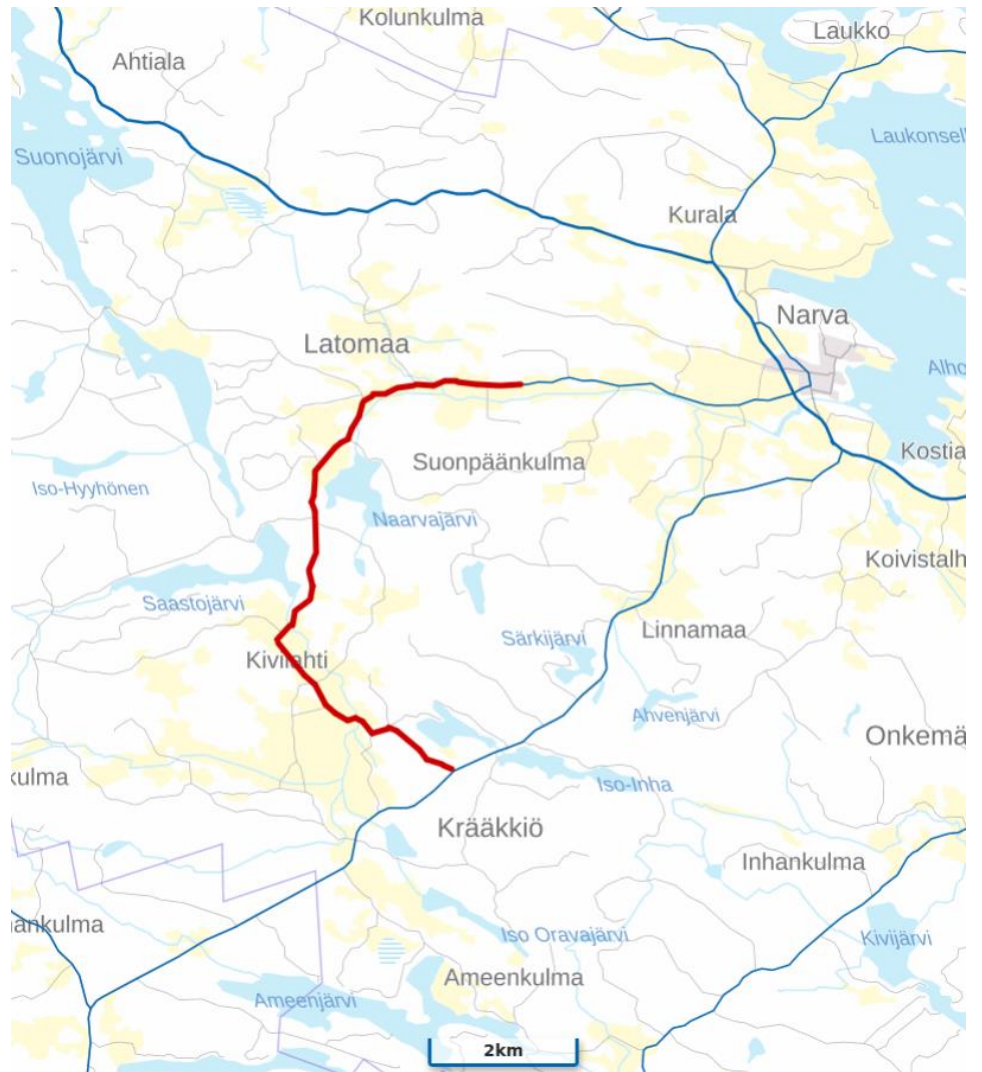

Tiedoksianto koskee tapahtumaa, joka järjestetään 25.7 – 27.7.2024 Lempäälän, Pälkäneen, Vesilahden ja Urjalan kuntien sekä Kangasalan ja Sastamalan kaupunkien alueilla.

Sulkeminen koskee seuraavia maanteitä:

2.5.2024

**25.7.2024****Kirpu - Tursola mt 3231 / 3 / 0 – 3 / 4329,**

Pohjalahdentie 465 – Pohjalahdentie 875, Kangasala ja Pälkäne

KVL 70, Sulku aika klo 09.00 – 18.00, Pituus 4,3 km

2.5.2024

**26.7.2024****Lippo mt 13743 / 1 / 3991 – 1 / 10305,**

Lipontie 56 – Lipontie 710, Lempäälä

KVL 110, Sulku aika klo 13.00 – 20.00, Pituus 6,3 km

2.5.2024

**27.7.2024****Kivijärvi mt 12847 / 1 / 0 – 3 / 1613,**

Kivijärventie 1 – Rautaniementie 318, Sastamala

KVL 63, Sulku aika klo 09.45 – 20.30, pituus 15,4 km

2.5.2024

**27.7.2024****Latomaa mt 13751 / 1/0 – 2 / 3861,**

Latomaantie 420 – Latomaantie 1316, Vesilahti

KVL 86, Sulku aika klo 10.40 – 21.30, Pituus 9,0 km

2.5.2024

**27.7.2024****Marjamäki - Savo mt 3110 / 1 / 1775 – 1 / 10715,**