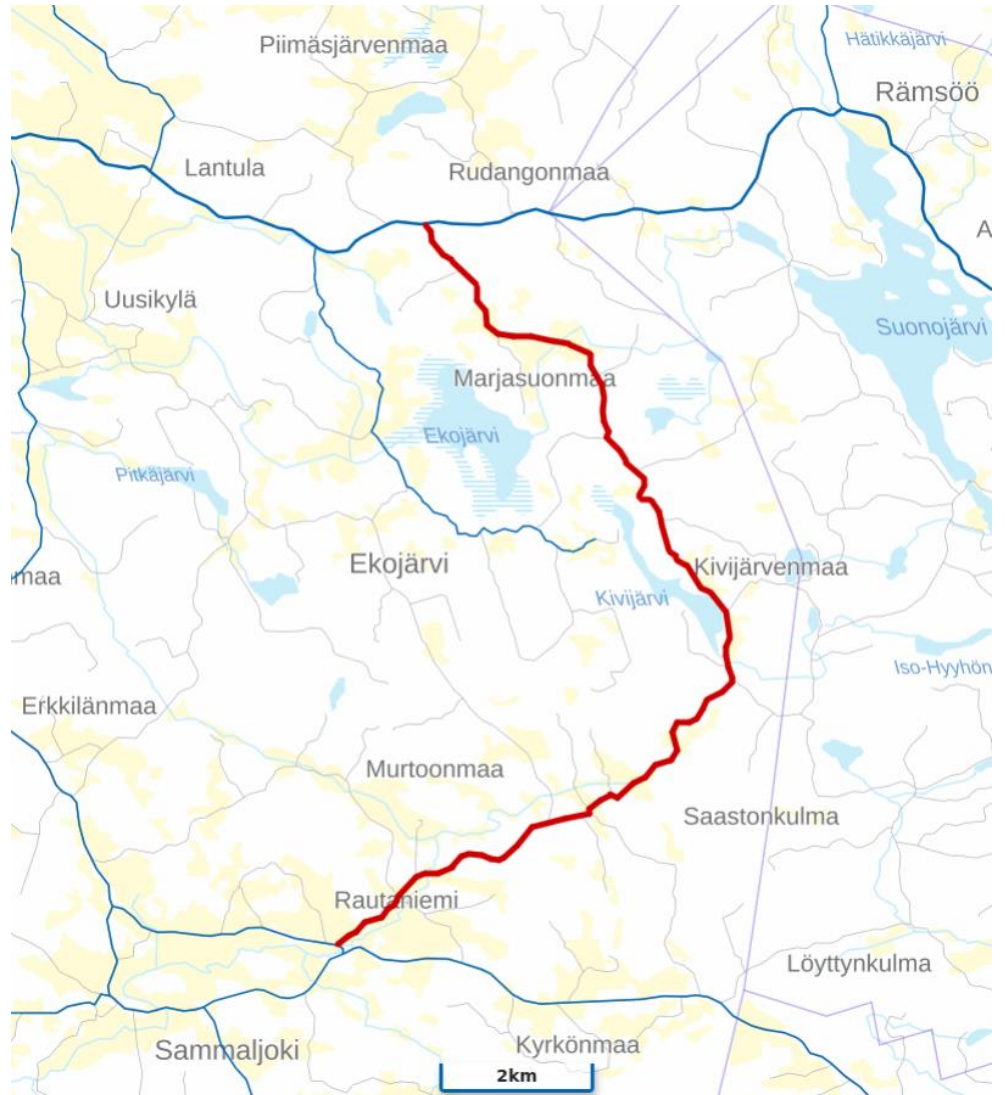

2.5.2024

**25.7.2024****Kirpu - Tursola mt 3231 / 3 / 0 – 3 / 4329,**

Pohjalahdentie 465 – Pohjalahdentie 875, Kangasala ja Pälkäne

KVL 70, Sulku aika klo 09.00 – 18.00, Pituus 4,3 km

2.5.2024

**26.7.2024****Lippo mt 13743 / 1 / 3991 – 1 / 10305,**

Lipontie 56 – Lipontie 710, Lempäälä

KVL 110, Sulku aika klo 13.00 – 20.00, Pituus 6,3 km

2.5.2024

**27.7.2024****Kivijärvi mt 12847 / 1 / 0 – 3 / 1613,**

Kivijärventie 1 – Rautaniementie 318, Sastamala

KVL 63, Sulku aika klo 09.45 – 20.30, pituus 15,4 km

2.5.2024

**27.7.2024****Latomaa mt 13751 / 1/0 – 2 / 3861,**

Latomaantie 420 – Latomaantie 1316, Vesilahti

KVL 86, Sulku aika klo 10.40 – 21.30, Pituus 9,0 km

2.5.2024

**27.7.2024****Marjamäki - Savo mt 3110 / 1 / 1775 – 1 / 10715,**