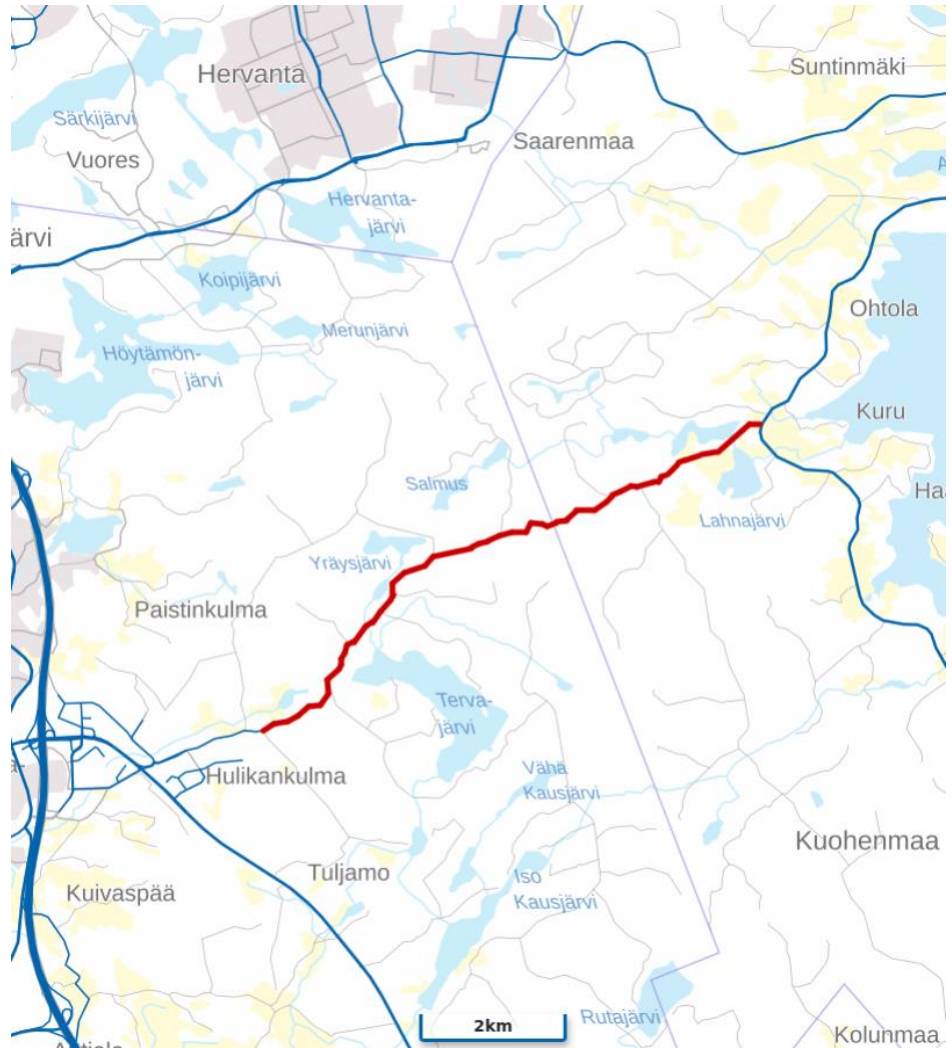

Tiedoksianto koskee tapahtumaa, joka järjestetään 25.7 – 27.7.2024 Lempäälän, Pälkäneen, Vesilahden ja Urjalan kuntien sekä Kangasalan ja Sastamalan kaupunkien alueilla.

Sulkeminen koskee seuraavia maanteitä:

2.5.2024

**27.7.2024****Latomaa mt 13751 / 1/0 – 2 / 3861,**

Latomaantie 420 – Latomaantie 1316, Vesilahti

KVL 86, Sulku aika klo 10.40 – 21.30, Pituus 9,0 km

2.5.2024

**27.7.2024****Marjamäki - Savo mt 3110 / 1 / 1775 – 1 / 10715,**

Savontie 180 – Savontie 1075, Lempäälä ja Kangasala

KVL 104 - 207, Sulku aika klo 16.30 – 23.40, Pituus 8,9 km

2.5.2024

Tiedoksiannon katsotaan tapahtuneen seitsemäntenä päivänä siitä päivästä, jona tämä Ilmoitus on julkaistu ELY-keskuksen internet-sivulla. Yleistiedoksiantoa koskeva ilmoitus pidetään nähtävillä verkkosivuilla 2.5.2024–3.6.2024.