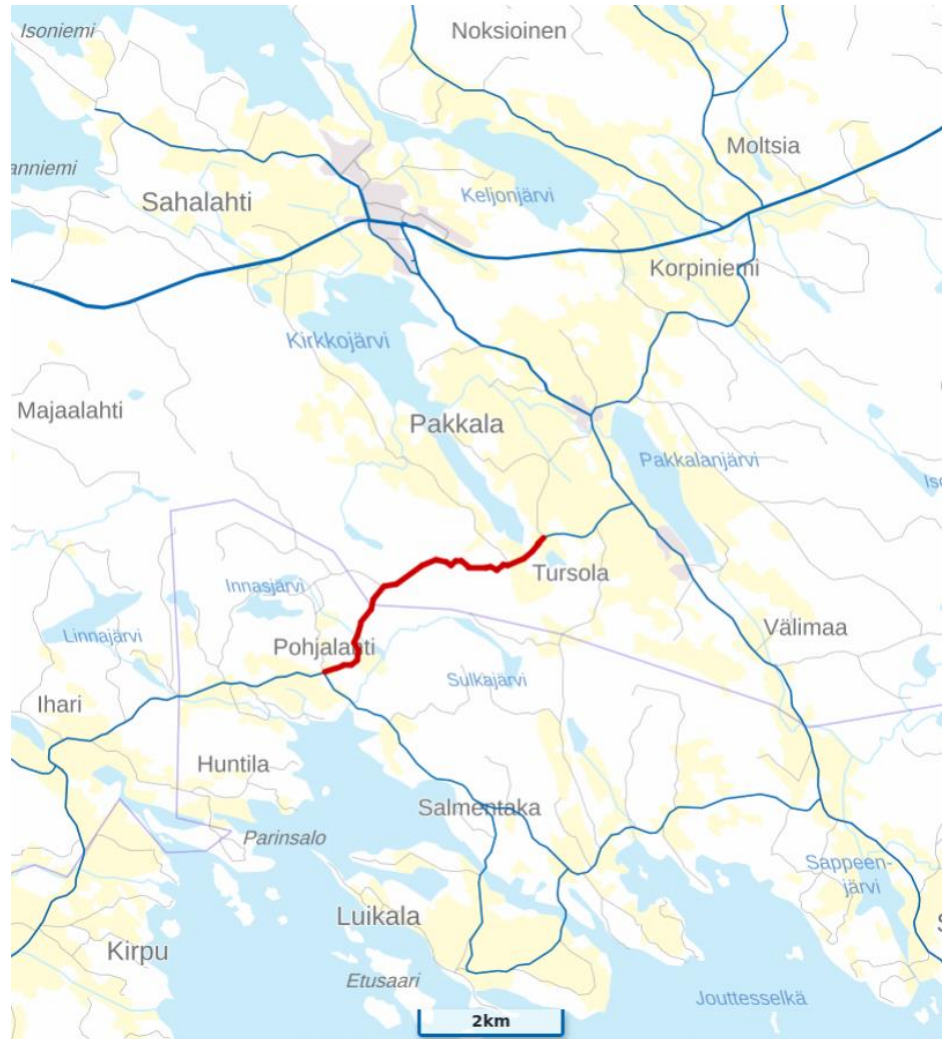

Tiedoksianto koskee tapahtumaa, joka järjestetään 25.7 – 27.7.2024 Lempäälän, Pälkäneen, Vesilahden ja Urjalan kuntien sekä Kangasalan ja Sastamalan kaupunkien alueilla.

Sulkeminen koskee seuraavia maanteitä:

2.5.2024

**25.7.2024****Kirpu - Tursola mt 3231 / 3 / 0 – 3 / 4329,**

Pohjalahdentie 465 – Pohjalahdentie 875, Kangasala ja Pälkäne

KVL 70, Sulku aika klo 09.00 – 18.00, Pituus 4,3 km

2.5.2024

**26.7.2024****Lippo mt 13743 / 1 / 3991 – 1 / 10305,**