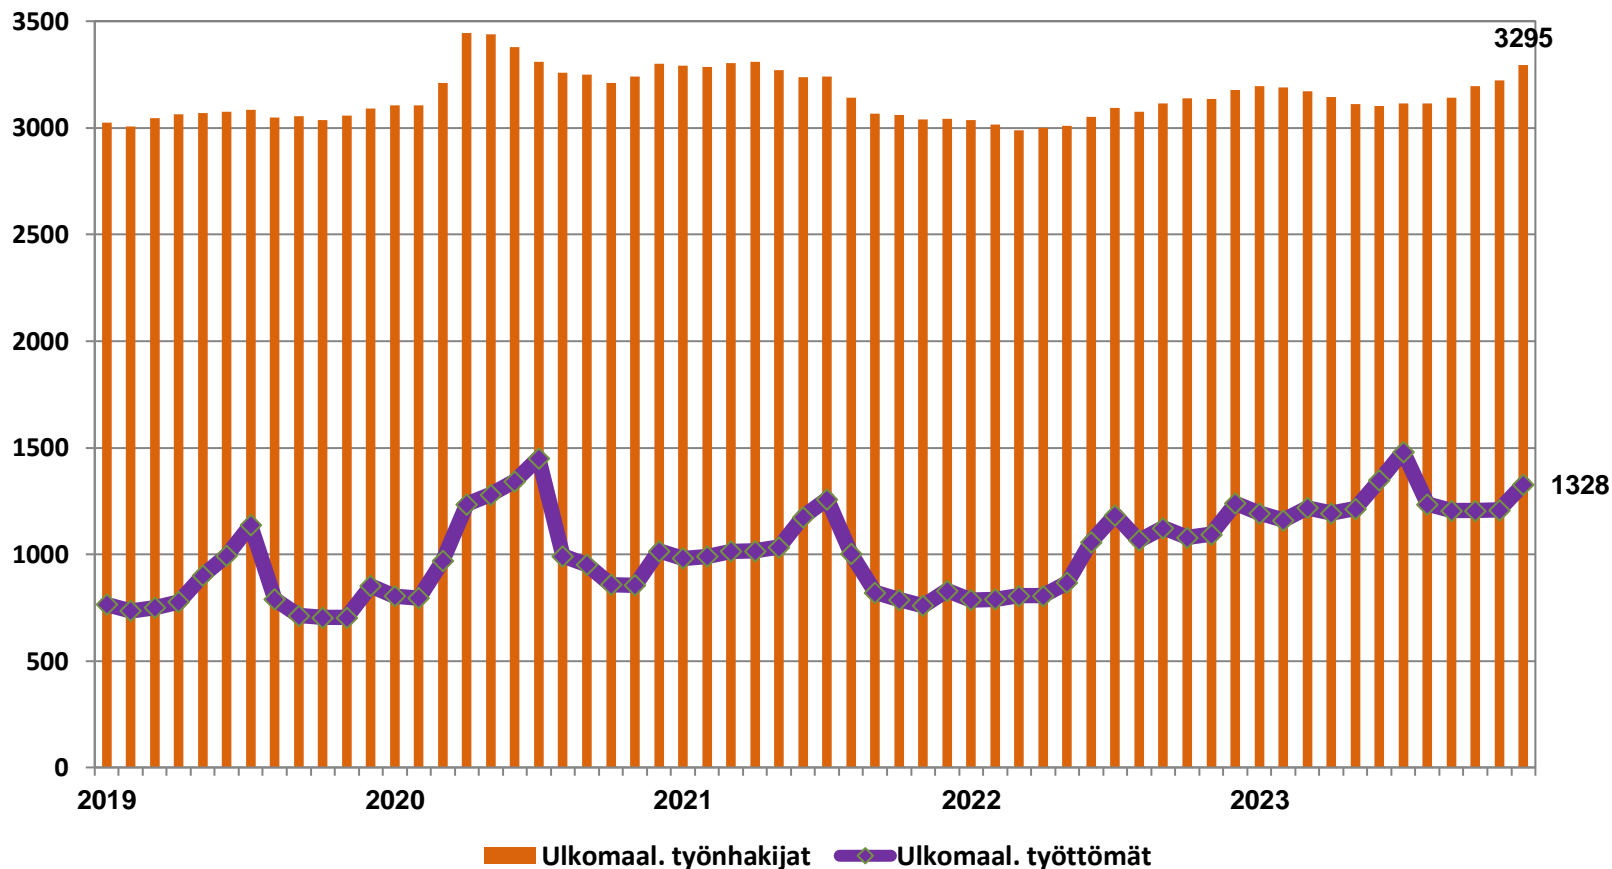

Työttömyysasteet (%) kunnittain - joulukuu 2022 ja 2023

Alle 25-vuotiaat työttömät työnhakijat kuukausittain Pohjois-Pohjanmaalla 1/2019-12/2023

Alle 25-v. työttömien %-osuus alle 25-v. työvoimasta seuduittain – joulukuu 2023 ("Nuorisotyöttömyysaste")

Pitkäaikaistyöttömät Pohjois-Pohjanmaalla kuukausittain 1/2019-12/2023

Pitkäaikaistyöttömät sukupuolen mukaan Pohjois-Pohjanmaalla - joulukuu 2022 ja 2023

Ulkomaalaiset työnhakijat Pohjois-Pohjanmaalla kuukausittain 1/2019-12/2023

Työttömät ja aktiivitoimissa olevat Pohjois-Pohjanmaalla – joulukuu 2023