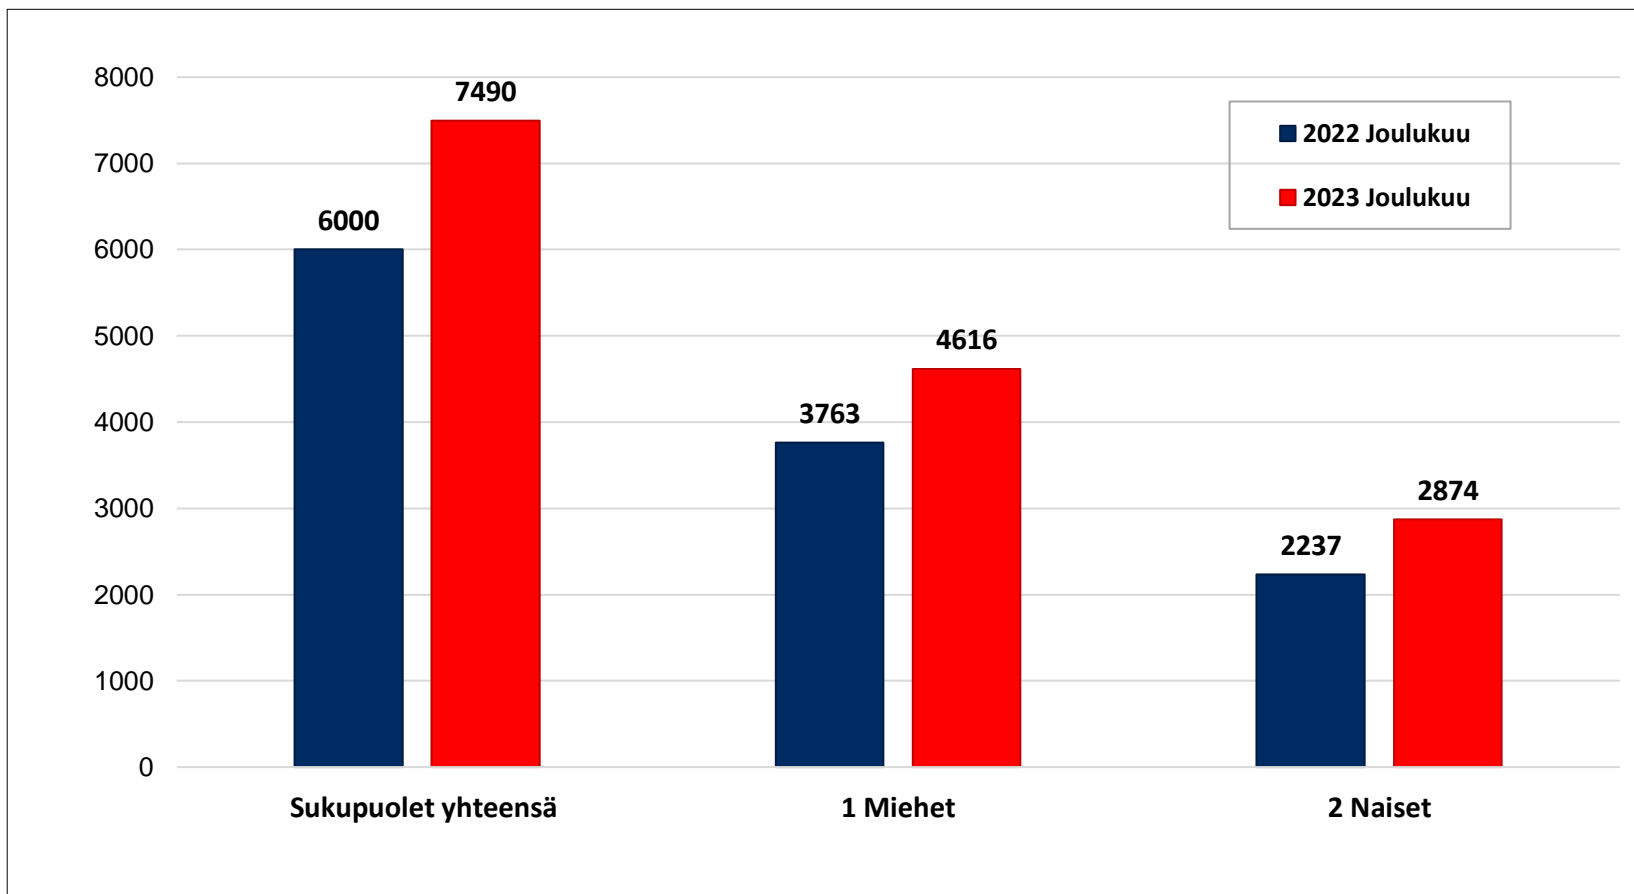

Pitkäaikaistyöttömät sukupuolen mukaan Pohjois-Pohjanmaalla - joulukuu 2022 ja 2023