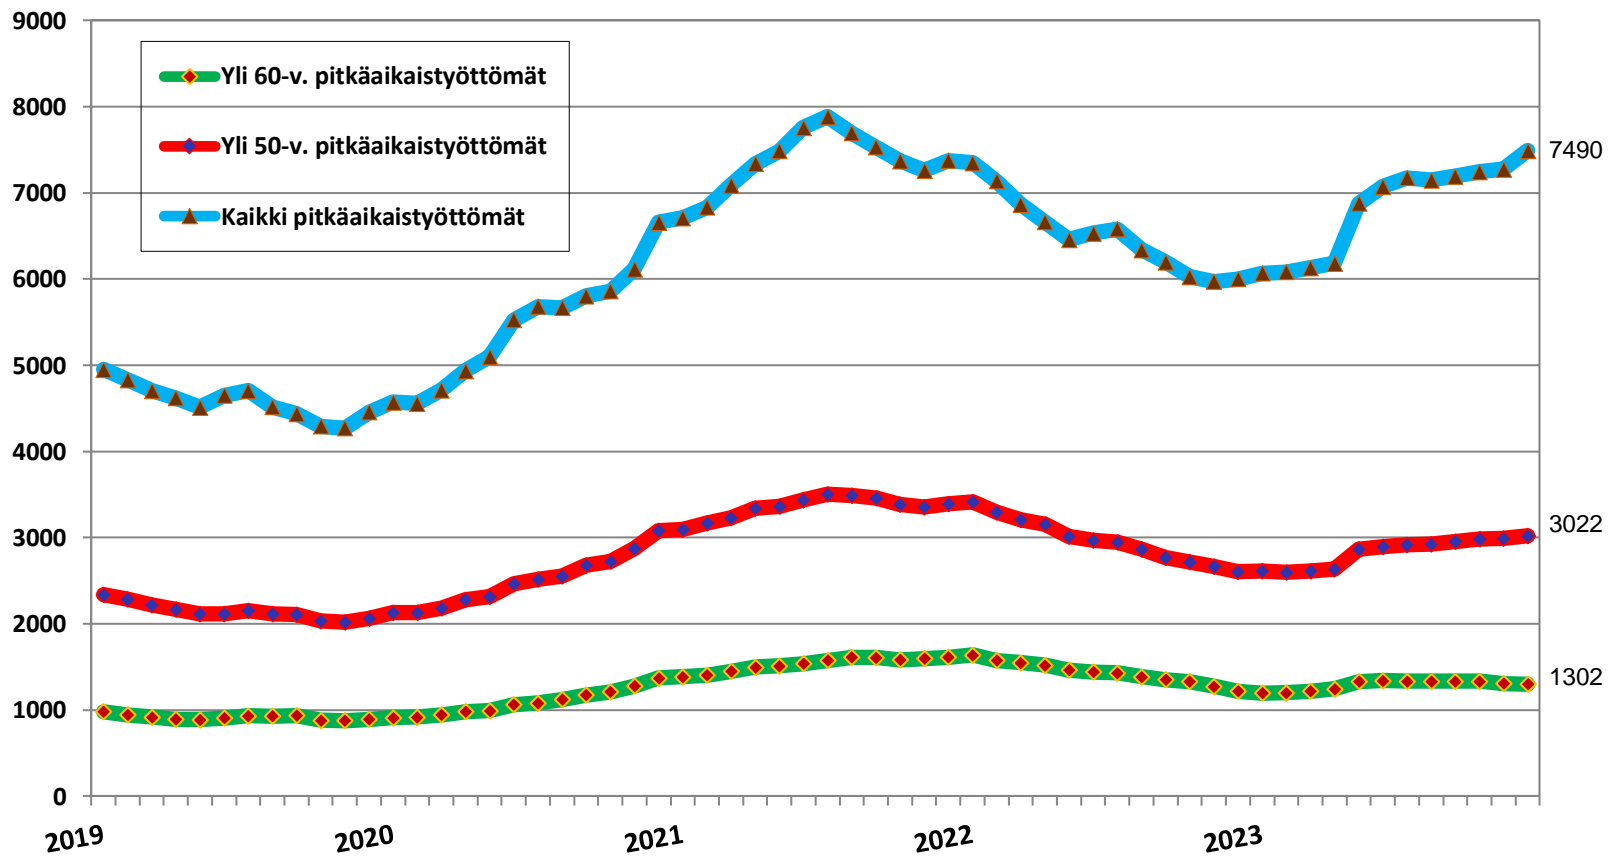

Pitkäaikaistyöttömät Pohjois-Pohjanmaalla kuukausittain 1/2019-12/2023