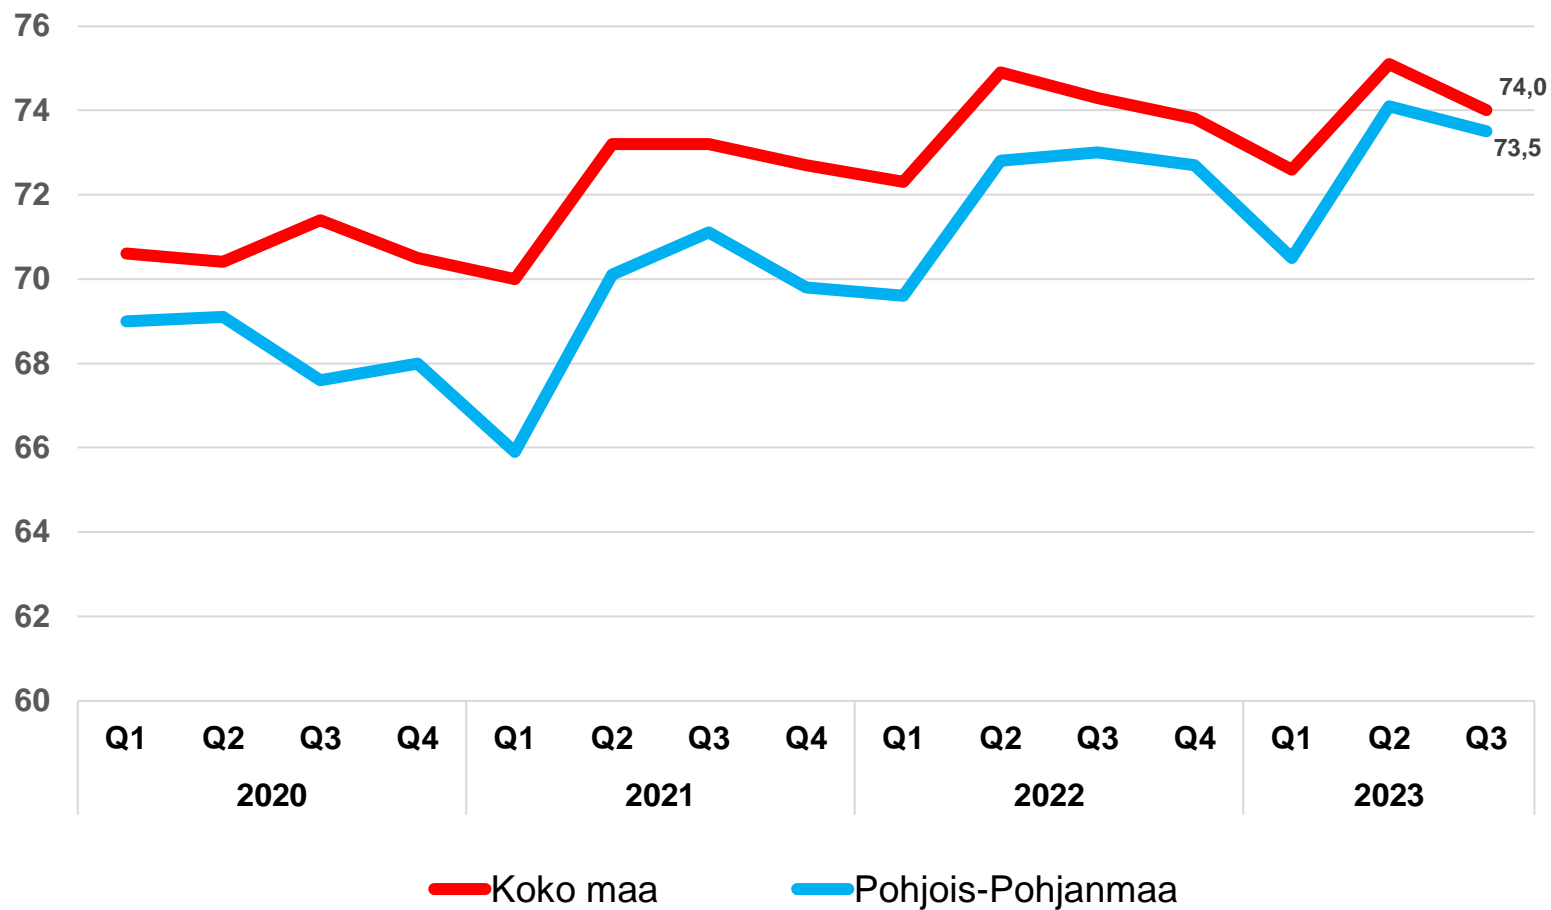

25.1.2024

Työttömät työnhakijat kuukausittain Pohjois-Pohjanmaalla 2019-2023

Uudet avoimet työpaikat * kuukausittain Pohjois-Pohjanmaalla 2019-2023

* TE-toimistoon ilmoitetut työpaikat

Työllisyysaste (%) vuosikvartaaleittain Pohjois-Pohjanmaalla ja koko maassa 2019-2023

Työttömyysasteet (%) kunnittain - joulukuu 2022 ja 2023

Alle 25-vuotiaat työttömät työnhakijat kuukausittain Pohjois-Pohjanmaalla 1/2019-12/2023

Alle 25-v. työttömien %-osuus alle 25-v. työvoimasta seuduittain – joulukuu 2023 ("Nuorisotyöttömyysaste")