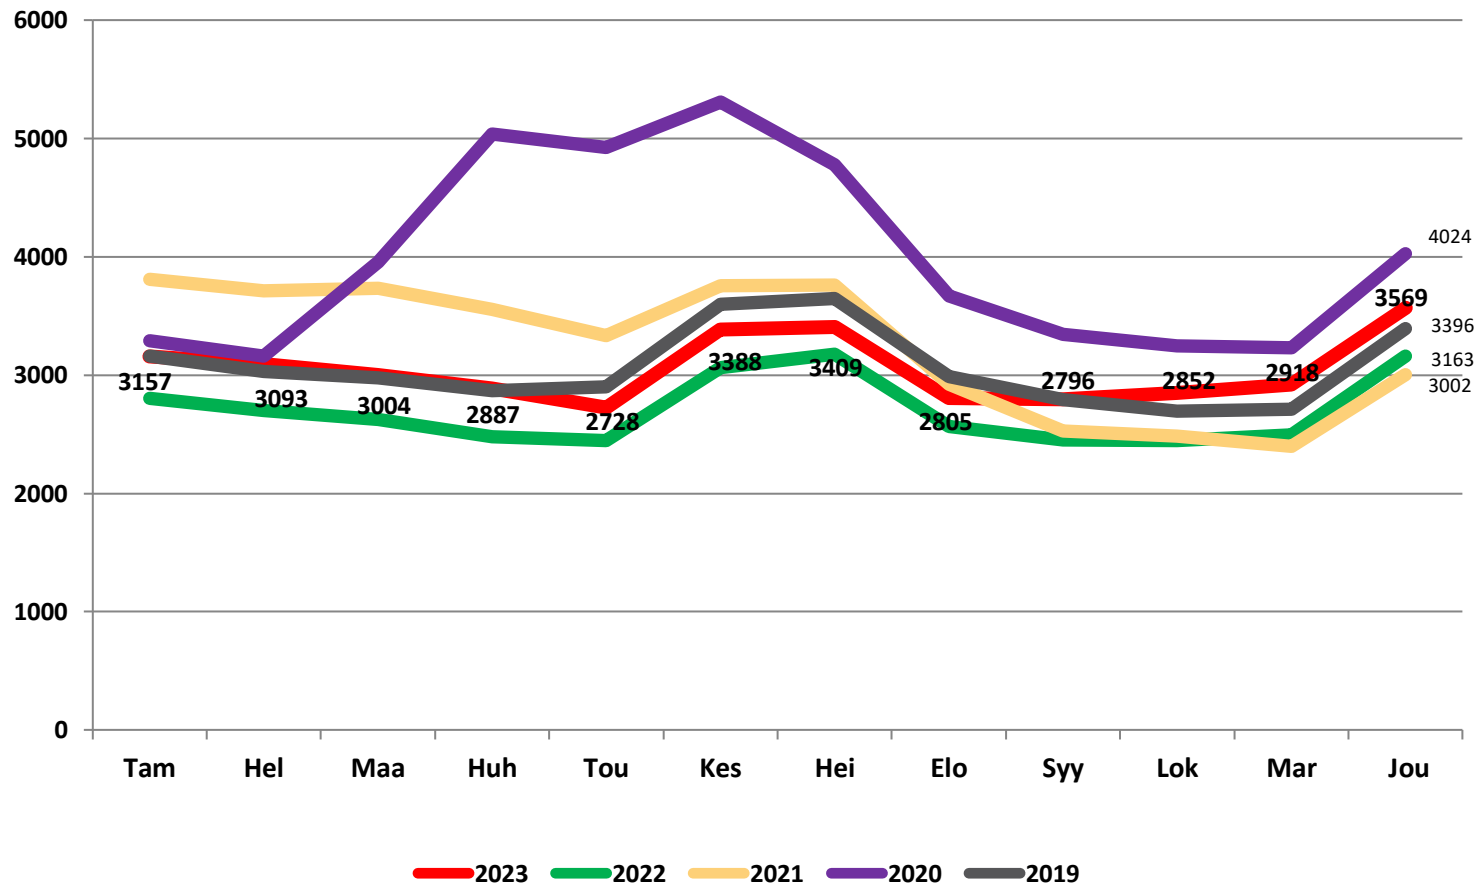

25.1.2024

Työttömät työnhakijat kuukausittain Pohjois-Pohjanmaalla 2019-2023

Uudet avoimet työpaikat * kuukausittain Pohjois-Pohjanmaalla 2019-2023

* TE-toimistoon ilmoitetut työpaikat

Työllisyysaste (%) vuosikvartaaleittain Pohjois-Pohjanmaalla ja koko maassa 2019-2023

Työttömyysasteet (%) kunnittain - joulukuu 2022 ja 2023

Alle 25-vuotiaat työttömät työnhakijat kuukausittain Pohjois-Pohjanmaalla 1/2019-12/2023

Alle 25-v. työttömien %-osuus alle 25-v. työvoimasta seuduittain – joulukuu 2023 ("Nuorisotyöttömyysaste")