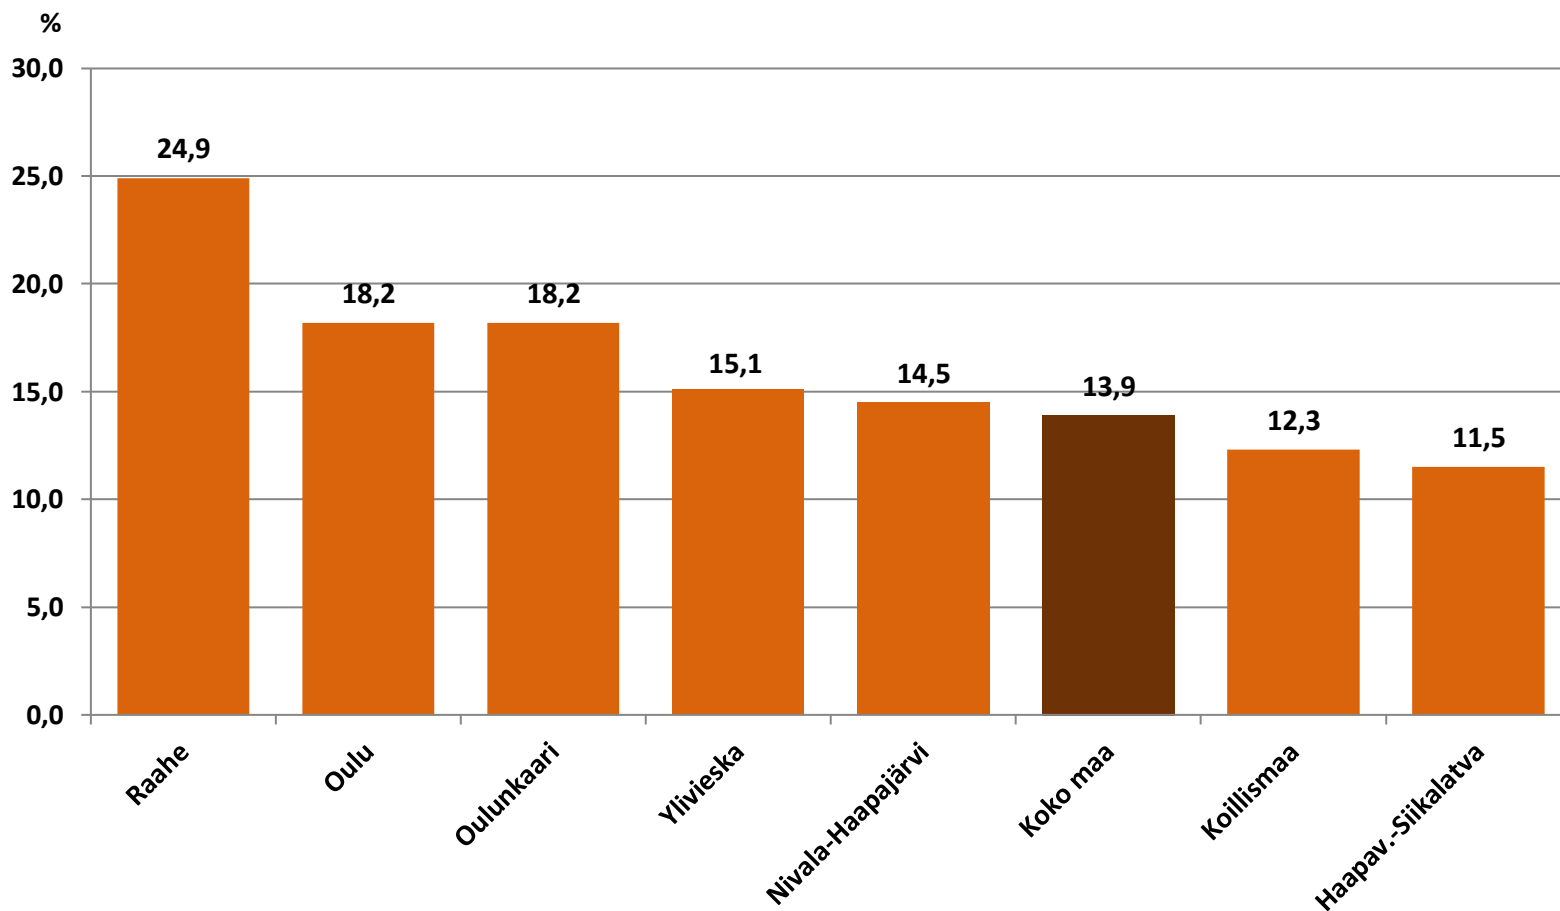

25.1.2024

Työttömät työnhakijat kuukausittain Pohjois-Pohjanmaalla 2019-2023

Uudet avoimet työpaikat * kuukausittain Pohjois-Pohjanmaalla 2019-2023

* TE-toimistoon ilmoitetut työpaikat

Työllisyysaste (%) vuosikvartaaleittain Pohjois-Pohjanmaalla ja koko maassa 2019-2023

Työttömyysasteet (%) kunnittain - joulukuu 2022 ja 2023

Alle 25-vuotiaat työttömät työnhakijat kuukausittain Pohjois-Pohjanmaalla 1/2019-12/2023

Alle 25-v. työttömien %-osuus alle 25-v. työvoimasta seuduittain – joulukuu 2023 ("Nuorisotyöttömyysaste")

Pitkäaikaistyöttömät Pohjois-Pohjanmaalla kuukausittain 1/2019-12/2023

Pitkäaikaistyöttömät sukupuolen mukaan Pohjois-Pohjanmaalla - joulukuu 2022 ja 2023

Ulkomaalaiset työnhakijat Pohjois-Pohjanmaalla kuukausittain 1/2019-12/2023