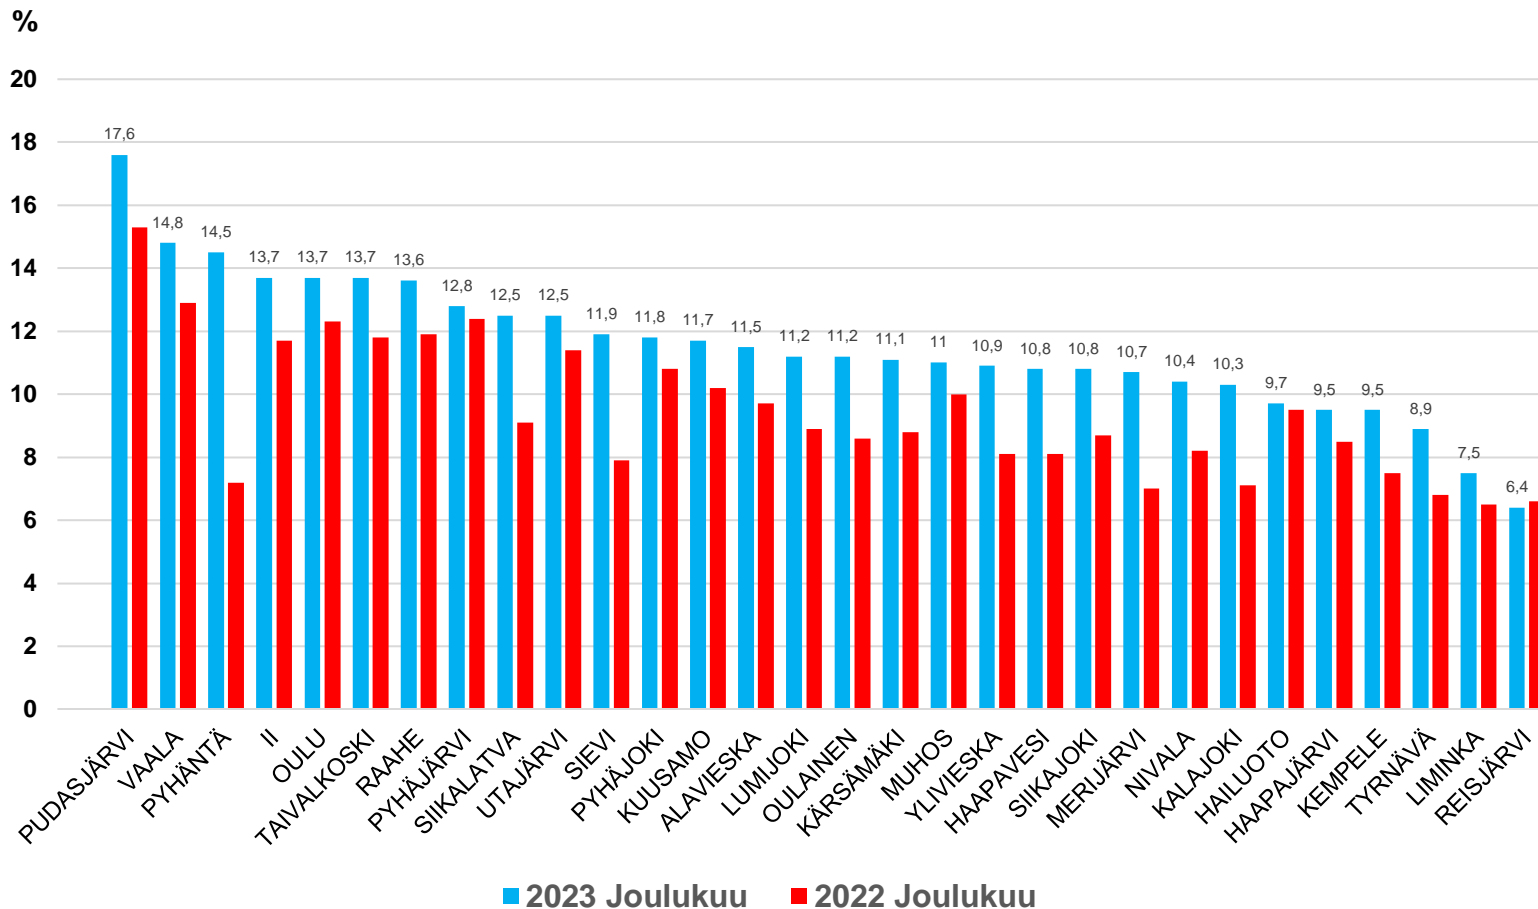

25.1.2024

Työttömät työnhakijat kuukausittain Pohjois-Pohjanmaalla 2019-2023

Uudet avoimet työpaikat * kuukausittain Pohjois-Pohjanmaalla 2019-2023

* TE-toimistoon ilmoitetut työpaikat

Työllisyysaste (%) vuosikvartaaleittain Pohjois-Pohjanmaalla ja koko maassa 2019-2023

Työttömyysasteet (%) kunnittain - joulukuu 2022 ja 2023

Alle 25-vuotiaat työttömät työnhakijat kuukausittain Pohjois-Pohjanmaalla 1/2019-12/2023

Alle 25-v. työttömien %-osuus alle 25-v. työvoimasta seuduittain – joulukuu 2023 ("Nuorisotyöttömyysaste")