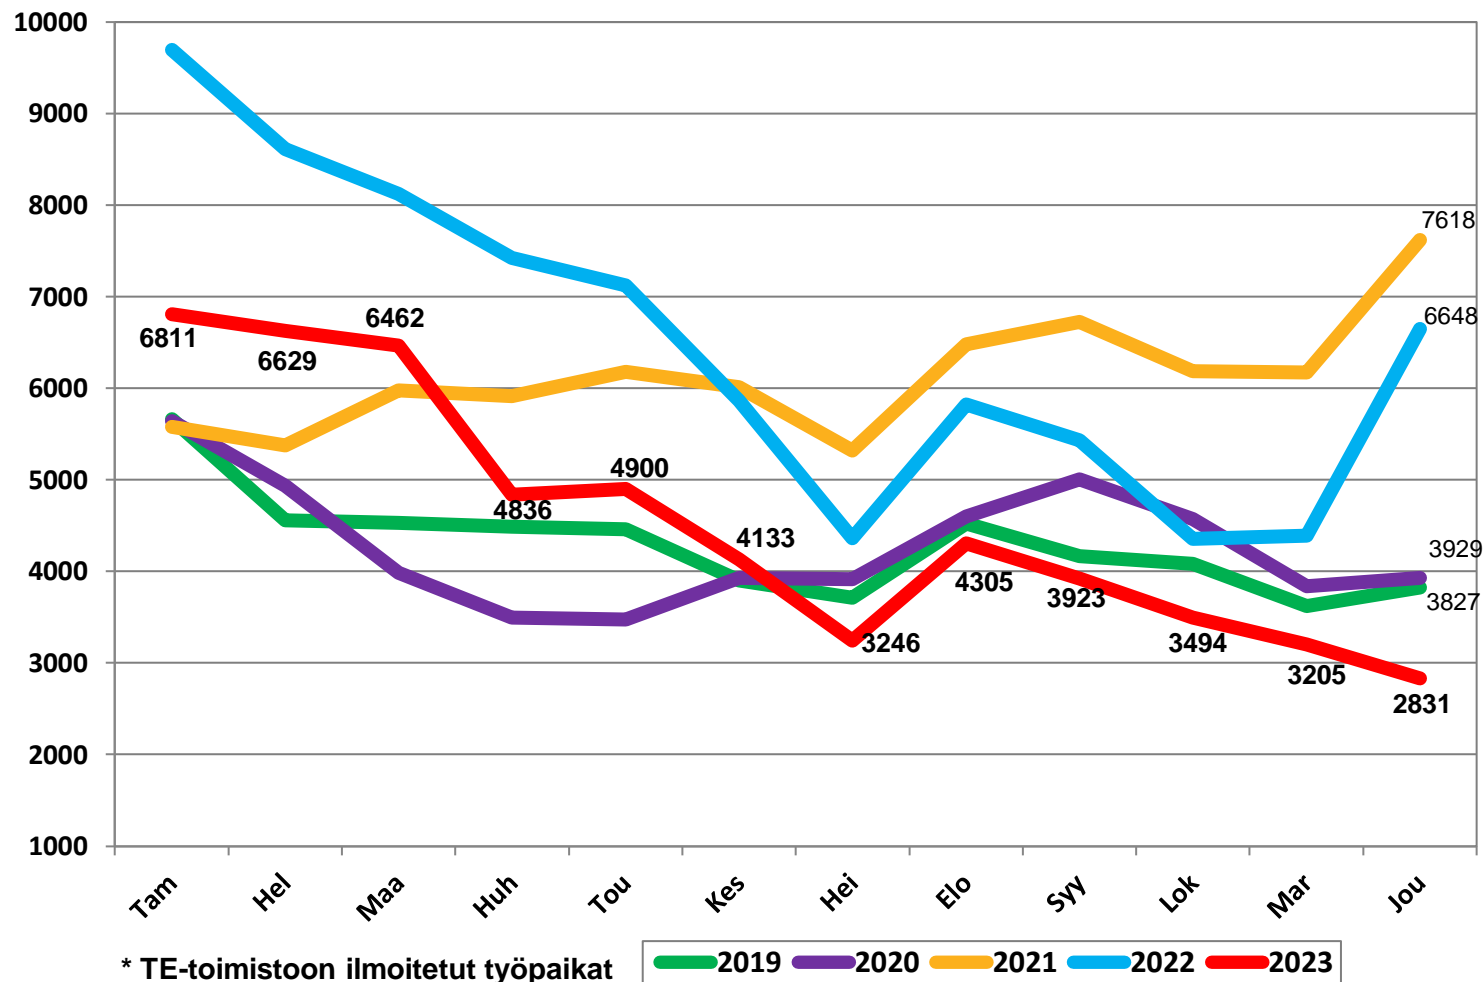

25.1.2024

Työttömät työnhakijat kuukausittain Pohjois-Pohjanmaalla 2019-2023

Uudet avoimet työpaikat * kuukausittain Pohjois-Pohjanmaalla 2019-2023

* TE-toimistoon ilmoitetut työpaikat

Työllisyysaste (%) vuosikvartaaleittain Pohjois-Pohjanmaalla ja koko maassa 2019-2023

Työttömyysasteet (%) kunnittain - joulukuu 2022 ja 2023

Alle 25-vuotiaat työttömät työnhakijat kuukausittain Pohjois-Pohjanmaalla 1/2019-12/2023

Alle 25-v. työttömien %-osuus alle 25-v. työvoimasta seuduittain – joulukuu 2023 ("Nuorisotyöttömyysaste")