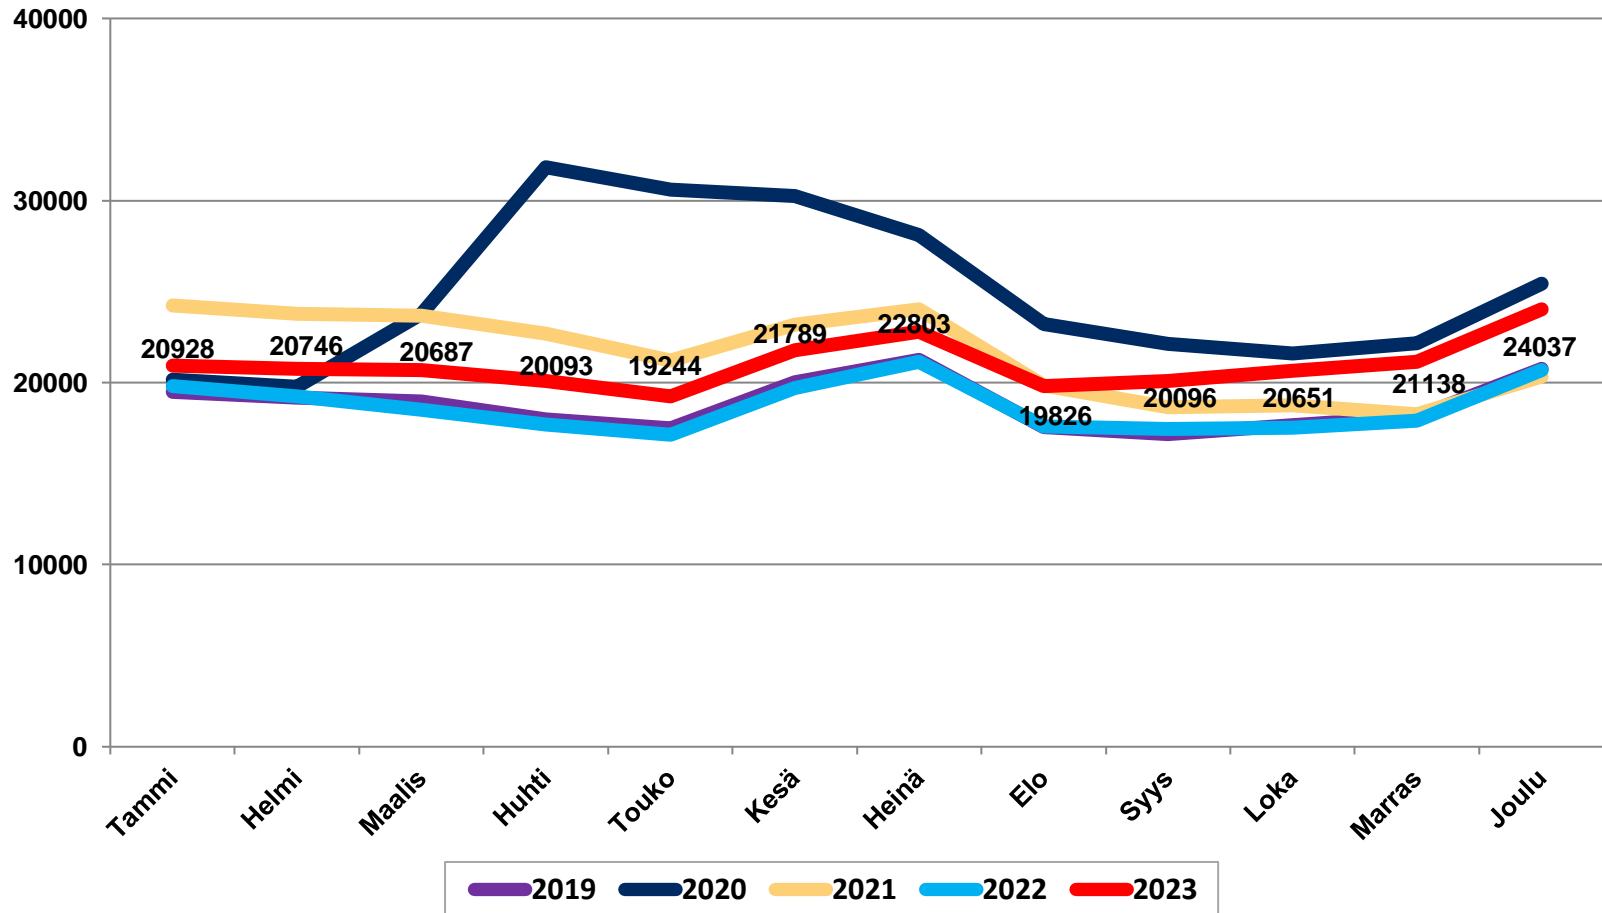

25.1.2024

Työttömät työnhakijat kuukausittain Pohjois-Pohjanmaalla 2019-2023

Uudet avoimet työpaikat * kuukausittain Pohjois-Pohjanmaalla 2019-2023

* TE-toimistoon ilmoitetut työpaikat

Työllisyysaste (%) vuosikvartaaleittain Pohjois-Pohjanmaalla ja koko maassa 2019-2023

Työttömyysasteet (%) kunnittain - joulukuu 2022 ja 2023

Alle 25-vuotiaat työttömät työnhakijat kuukausittain Pohjois-Pohjanmaalla 1/2019-12/2023

Alle 25-v. työttömien %-osuus alle 25-v. työvoimasta seuduittain – joulukuu 2023 ("Nuorisotyöttömyysaste")