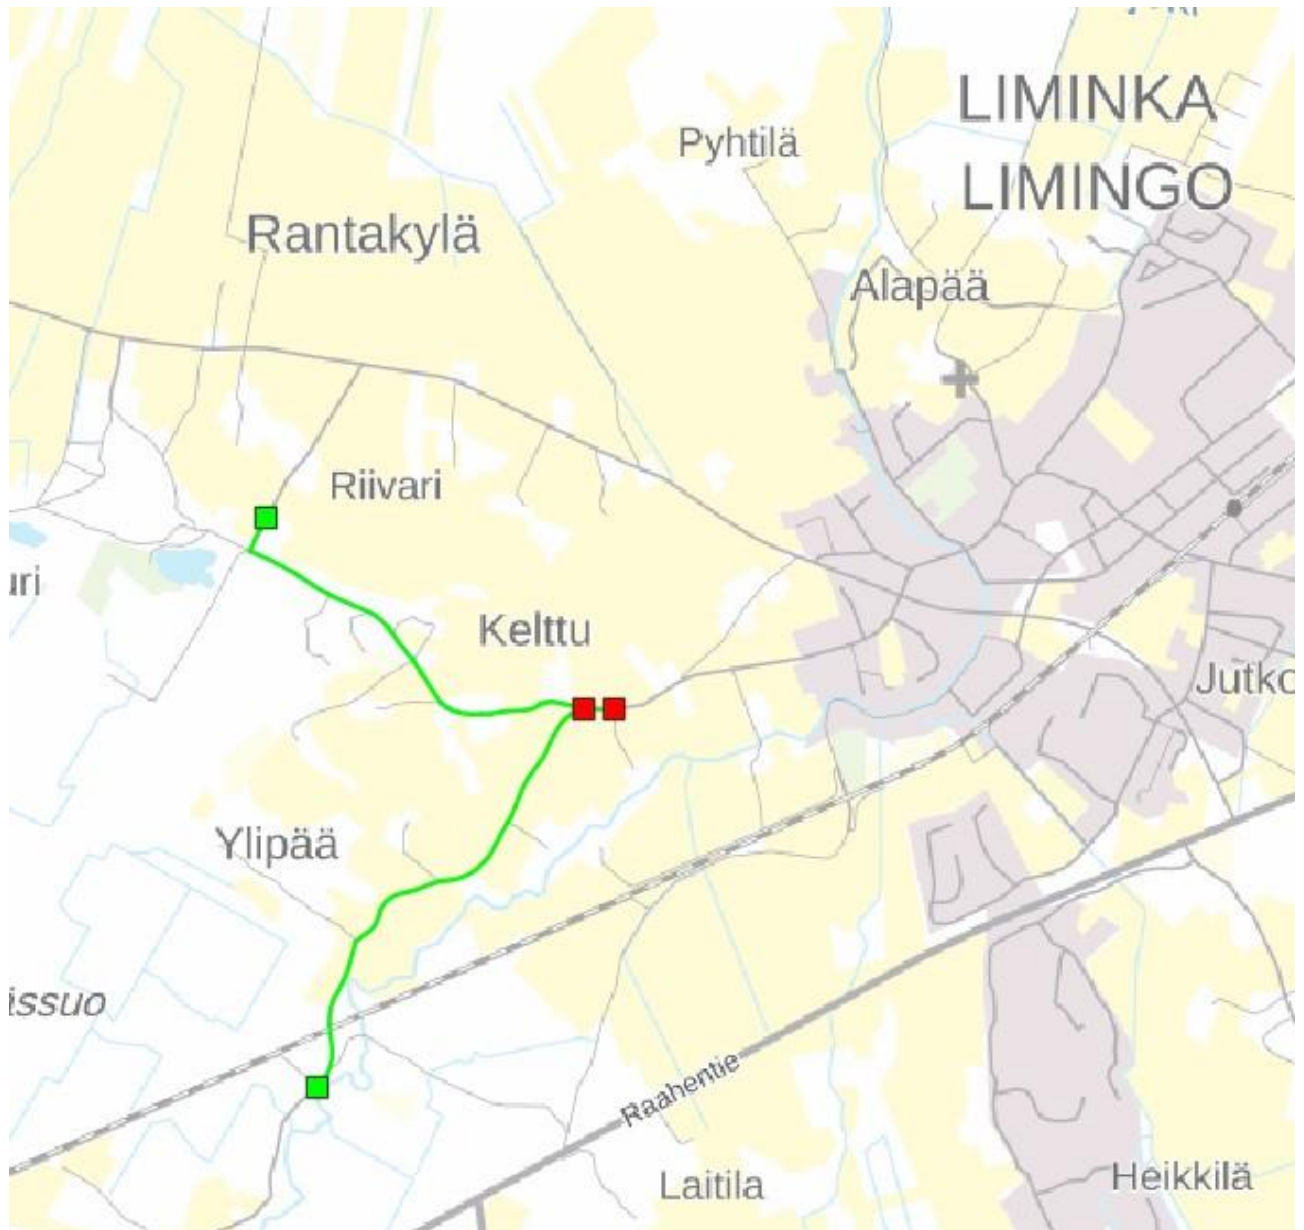

Ek. 2 Siikajoki, Siikajoentie

Yleistiedoksiantoa koskeva ilmoitus pidetään nähtävillä verkkosivuilla 7.5.2024-13.6.2024.

Päätös liitteinen on saatavissa Pohjois-Pohjanmaan ELY-keskuksesta, sähköpostiosoite: kirjaamo.pohjois-pohjanmaa@ely-keskus.fi

Lisätietopyynnöt (muut kuin asiakirjapyyntö): Risto Herrala, yhteydenotot Liikenteen asiakaspalvelun kautta p. 0295 020 600.

Ek.1 Liminka, Värminkoskentie ja Ylipääntie+Rantakyläntie