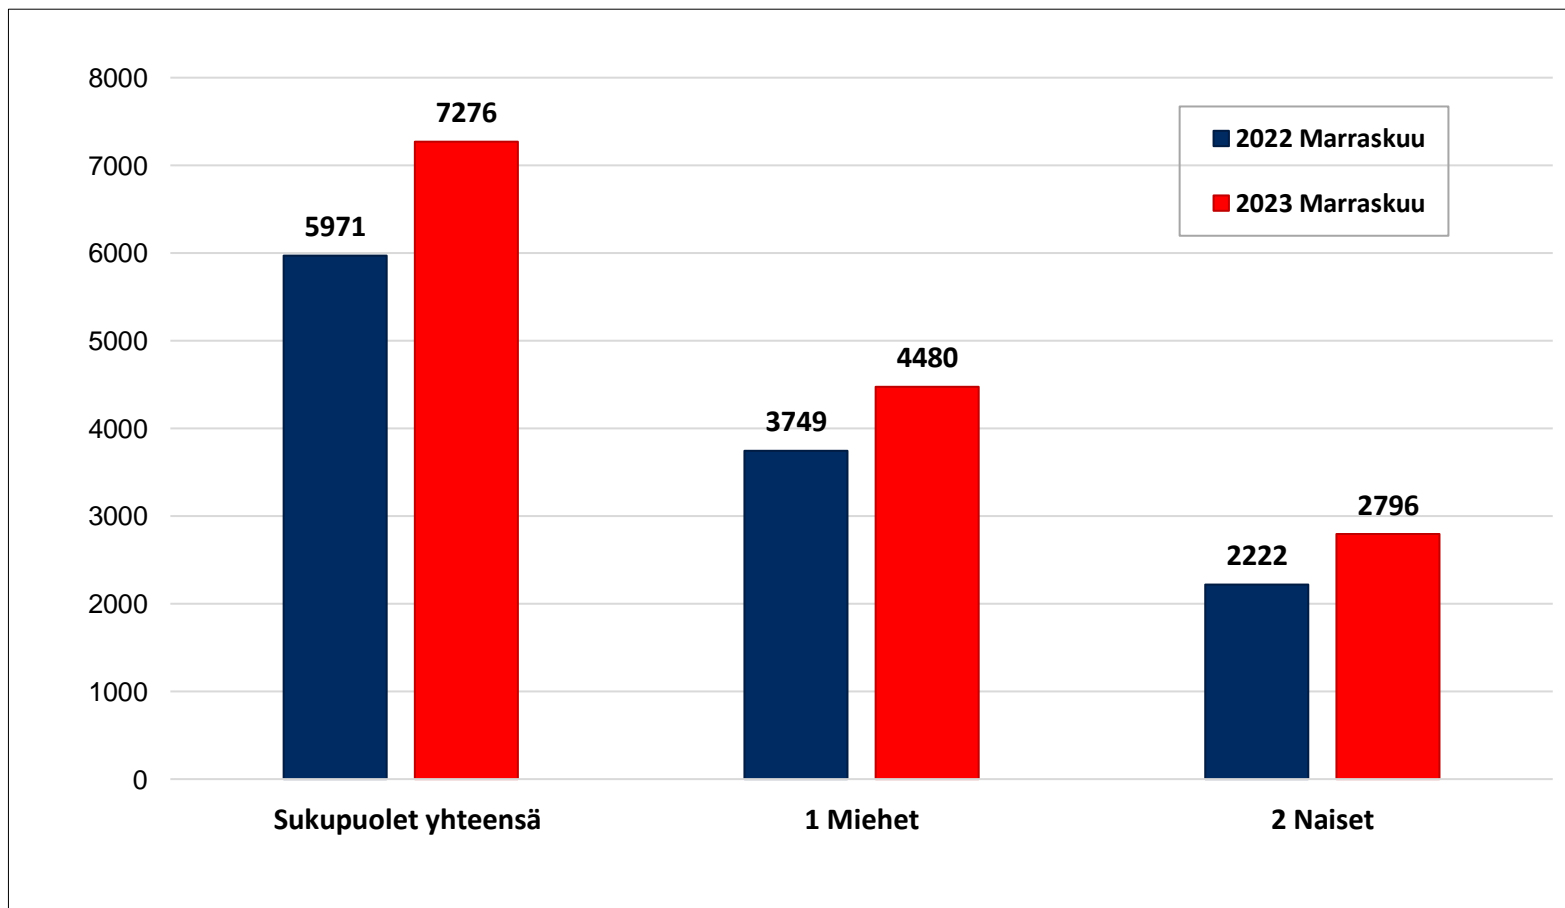

Pitkäaikaistyöttömät sukupuolen mukaan Pohjois-Pohjanmaalla - marraskuu 2022 ja 2023