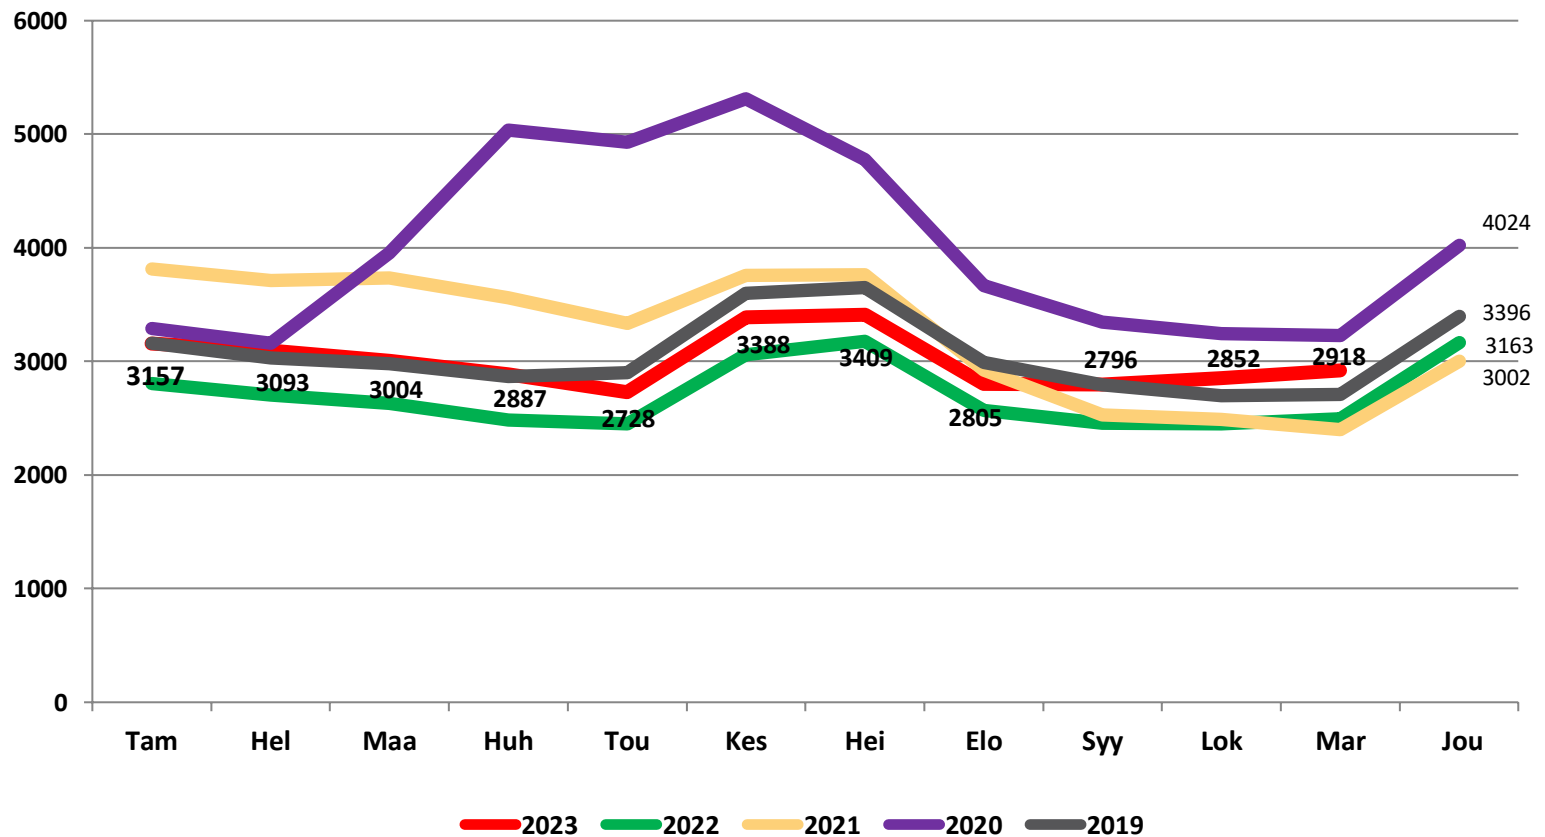

22.12.2023

Työttömät työnhakijat kuukausittain Pohjois-Pohjanmaalla 2019-2023

Uudet avoimet työpaikat * kuukausittain Pohjois-Pohjanmaalla 2019-2023

Työllisyysaste (%) vuosikvartaaleittain Pohjois-Pohjanmaalla ja koko maassa 2019-2023

Työttömyysasteet (%) kunnittain - marraskuu 2022 ja 2023

Alle 25-vuotiaat työttömät työnhakijat kuukausittain Pohjois-Pohjanmaalla 1/2019-11/2023

Alle 25-v. työttömien %-osuus alle 25-v. työvoimasta seuduittain – marraskuu 2023 (”Nuorisotyöttömyysaste”)