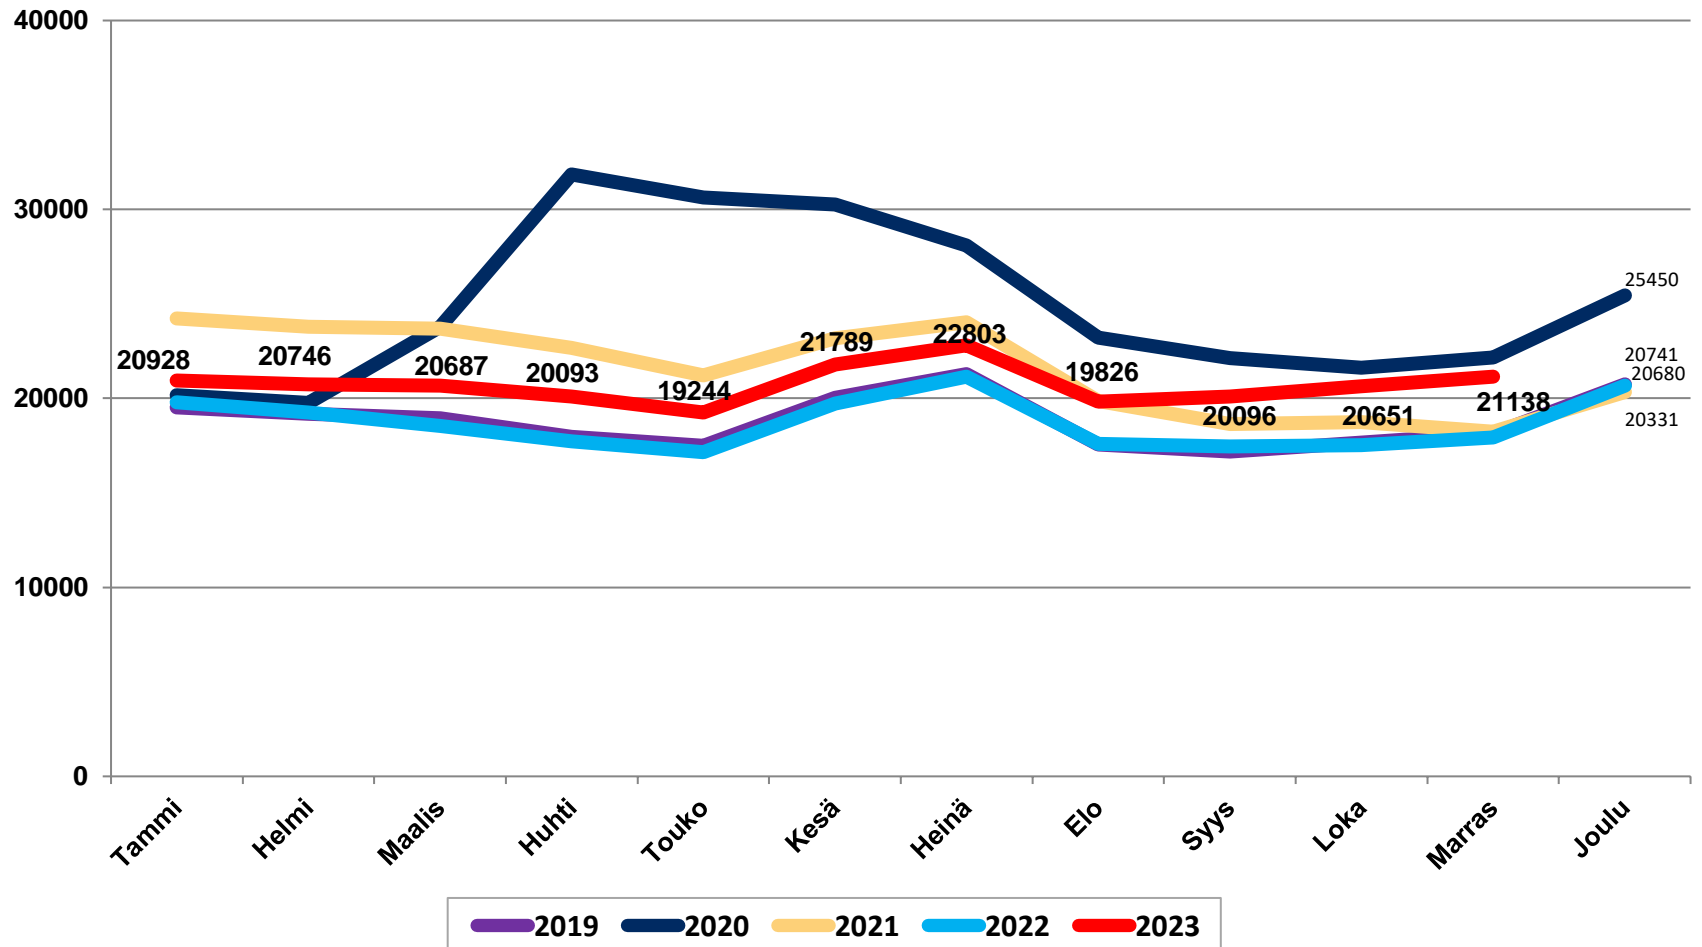

22.12.2023

Työttömät työnhakijat kuukausittain Pohjois-Pohjanmaalla 2019-2023

Uudet avoimet työpaikat * kuukausittain Pohjois-Pohjanmaalla 2019-2023

Työllisyysaste (%) vuosikvartaaleittain Pohjois-Pohjanmaalla ja koko maassa 2019-2023

Työttömyysasteet (%) kunnittain - marraskuu 2022 ja 2023

Alle 25-vuotiaat työttömät työnhakijat kuukausittain Pohjois-Pohjanmaalla 1/2019-11/2023

Alle 25-v. työttömien %-osuus alle 25-v. työvoimasta seuduittain – marraskuu 2023 (”Nuorisotyöttömyysaste”)