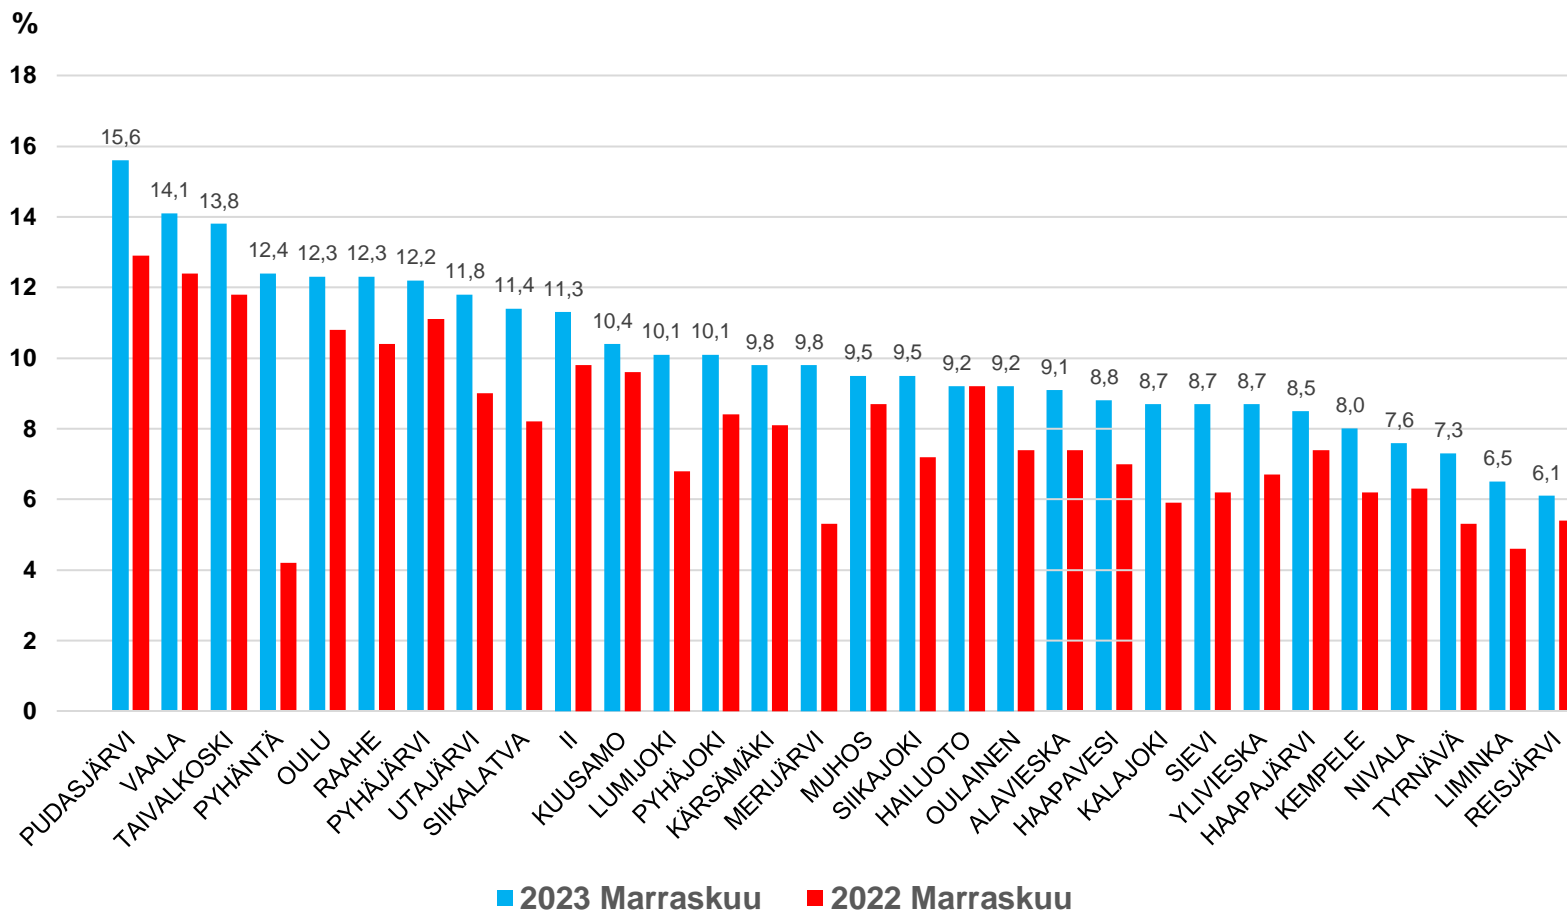

22.12.2023

Työttömät työnhakijat kuukausittain Pohjois-Pohjanmaalla 2019-2023

Uudet avoimet työpaikat * kuukausittain Pohjois-Pohjanmaalla 2019-2023

Työllisyysaste (%) vuosikvartaaleittain Pohjois-Pohjanmaalla ja koko maassa 2019-2023

Työttömyysasteet (%) kunnittain - marraskuu 2022 ja 2023

Alle 25-vuotiaat työttömät työnhakijat kuukausittain Pohjois-Pohjanmaalla 1/2019-11/2023

Alle 25-v. työttömien %-osuus alle 25-v. työvoimasta seuduittain – marraskuu 2023 (”Nuorisotyöttömyysaste”)