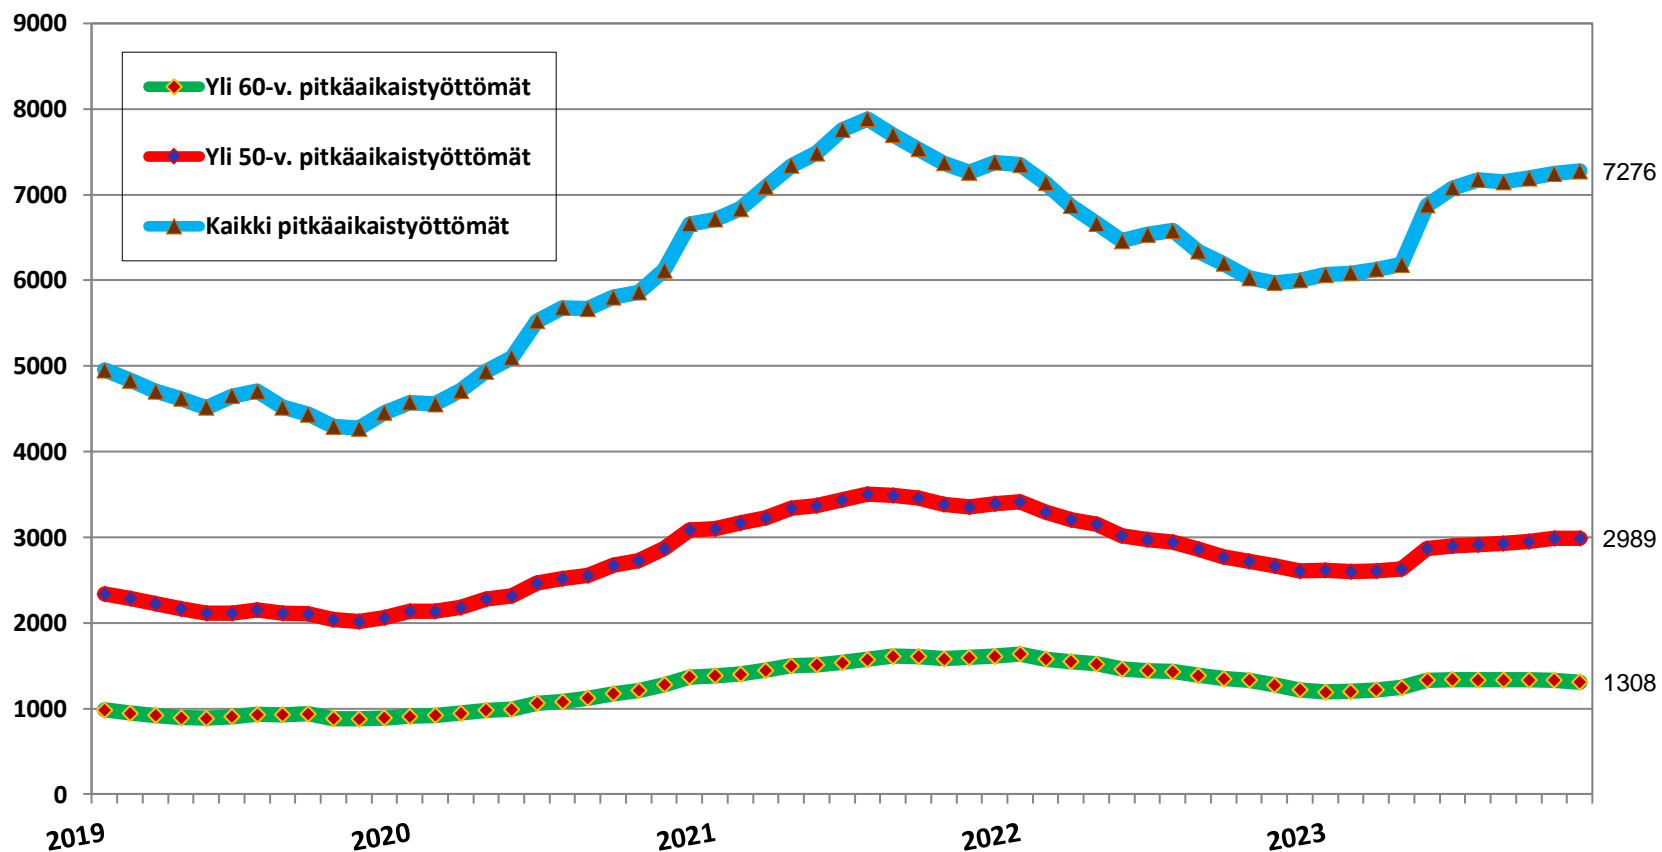

Pitkäaikaistyöttömät Pohjois-Pohjanmaalla kuukausittain 1/2019-11/2023