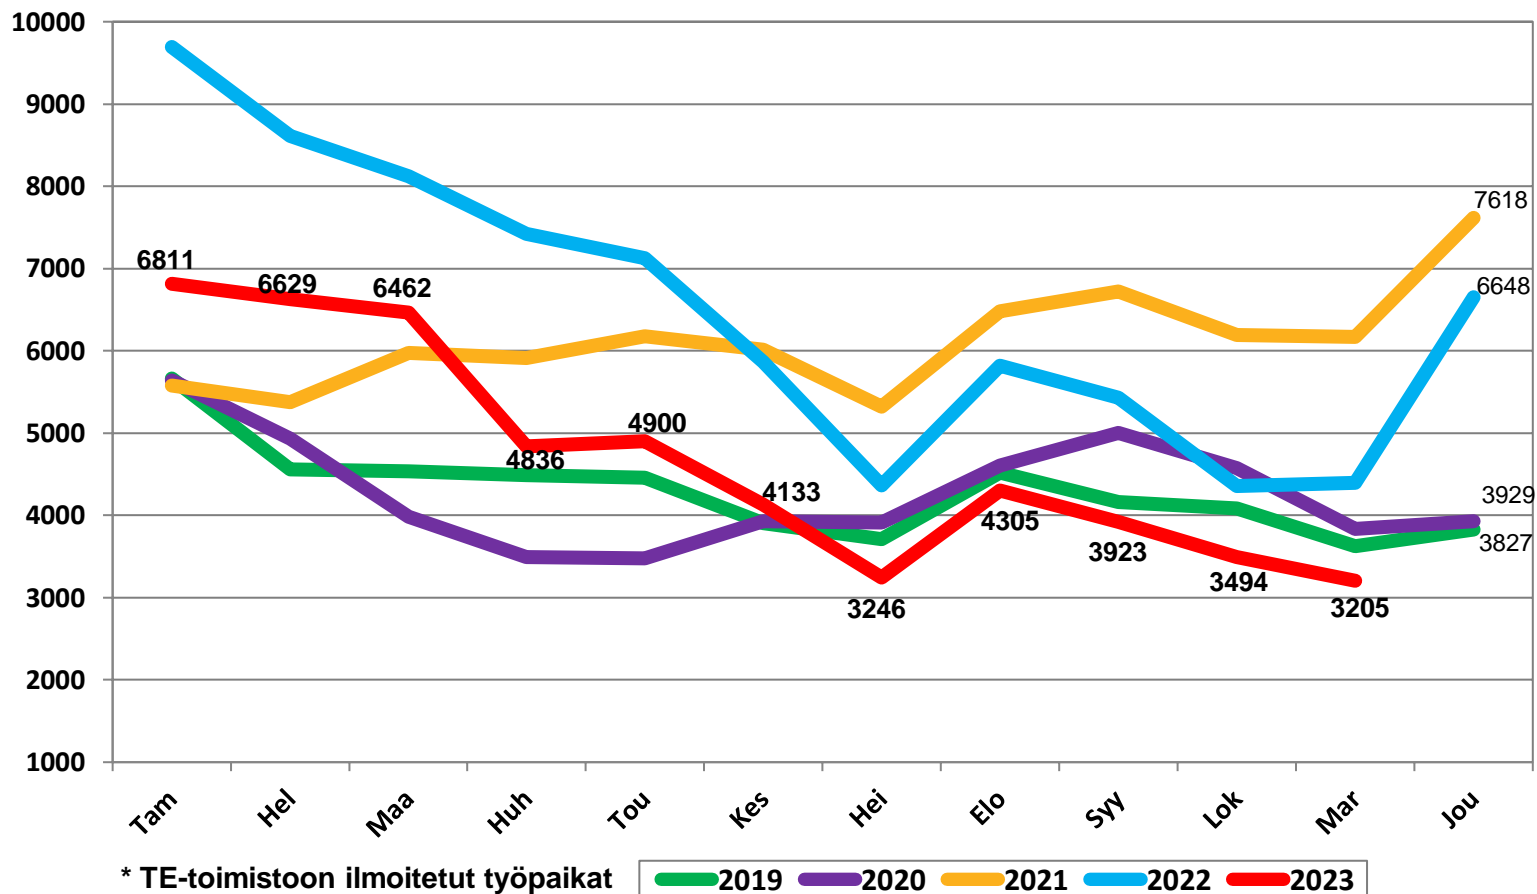

22.12.2023

Työttömät työnhakijat kuukausittain Pohjois-Pohjanmaalla 2019-2023

Uudet avoimet työpaikat * kuukausittain Pohjois-Pohjanmaalla 2019-2023

Työllisyysaste (%) vuosikvartaaleittain Pohjois-Pohjanmaalla ja koko maassa 2019-2023

Työttömyysasteet (%) kunnittain - marraskuu 2022 ja 2023

Alle 25-vuotiaat työttömät työnhakijat kuukausittain Pohjois-Pohjanmaalla 1/2019-11/2023

Alle 25-v. työttömien %-osuus alle 25-v. työvoimasta seuduittain – marraskuu 2023 (”Nuorisotyöttömyysaste”)