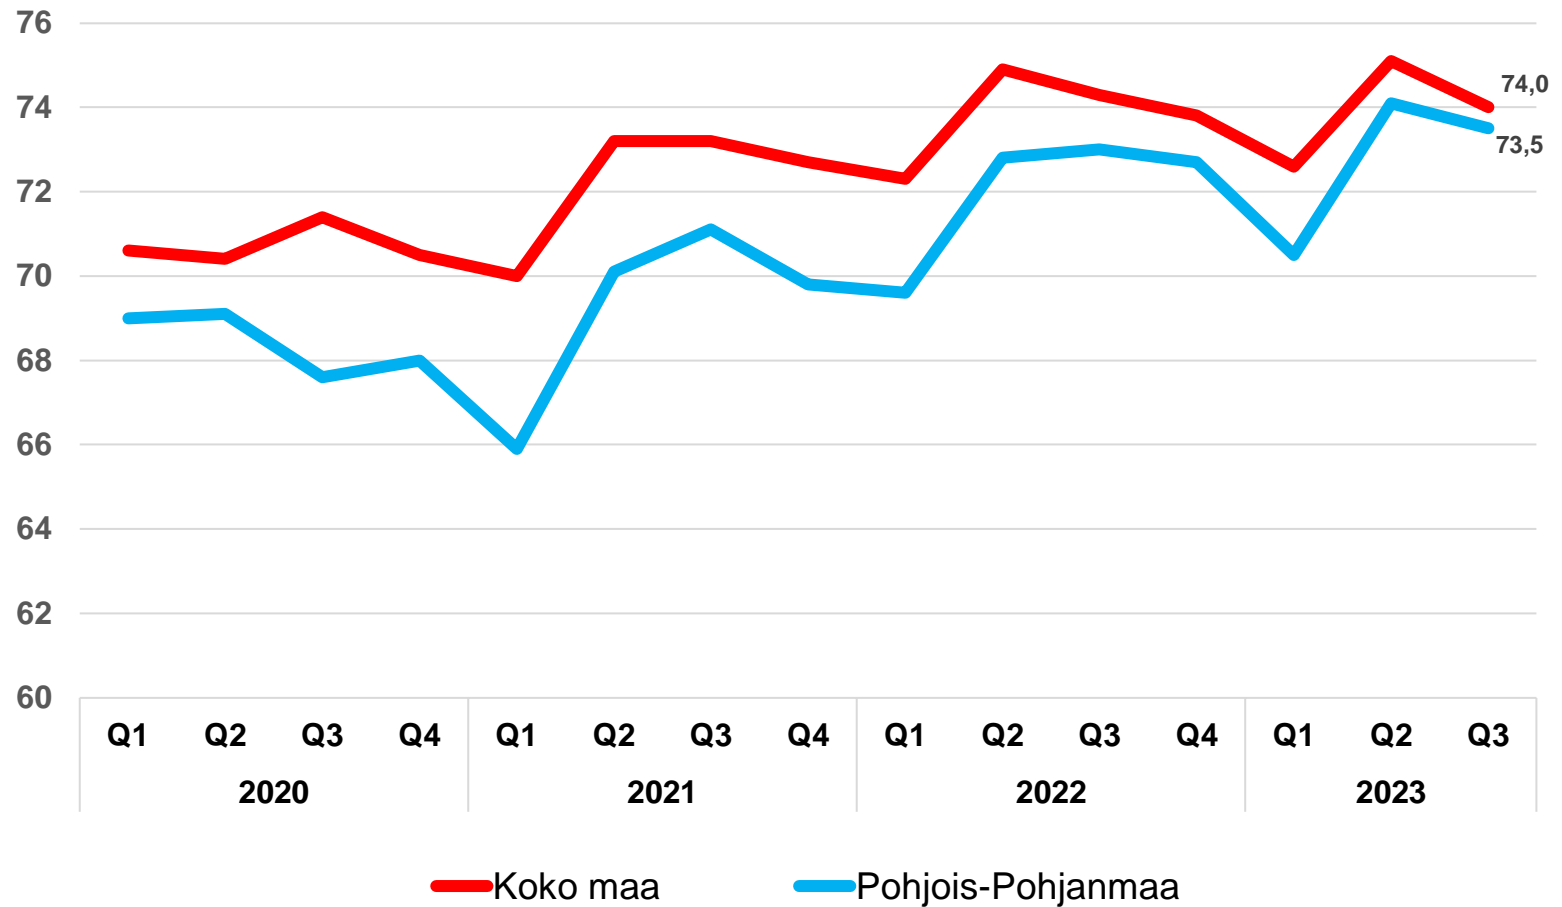

22.12.2023

Työttömät työnhakijat kuukausittain Pohjois-Pohjanmaalla 2019-2023

Uudet avoimet työpaikat * kuukausittain Pohjois-Pohjanmaalla 2019-2023

Työllisyysaste (%) vuosikvartaaleittain Pohjois-Pohjanmaalla ja koko maassa 2019-2023

Työttömyysasteet (%) kunnittain - marraskuu 2022 ja 2023

Alle 25-vuotiaat työttömät työnhakijat kuukausittain Pohjois-Pohjanmaalla 1/2019-11/2023

Alle 25-v. työttömien %-osuus alle 25-v. työvoimasta seuduittain – marraskuu 2023 (”Nuorisotyöttömyysaste”)