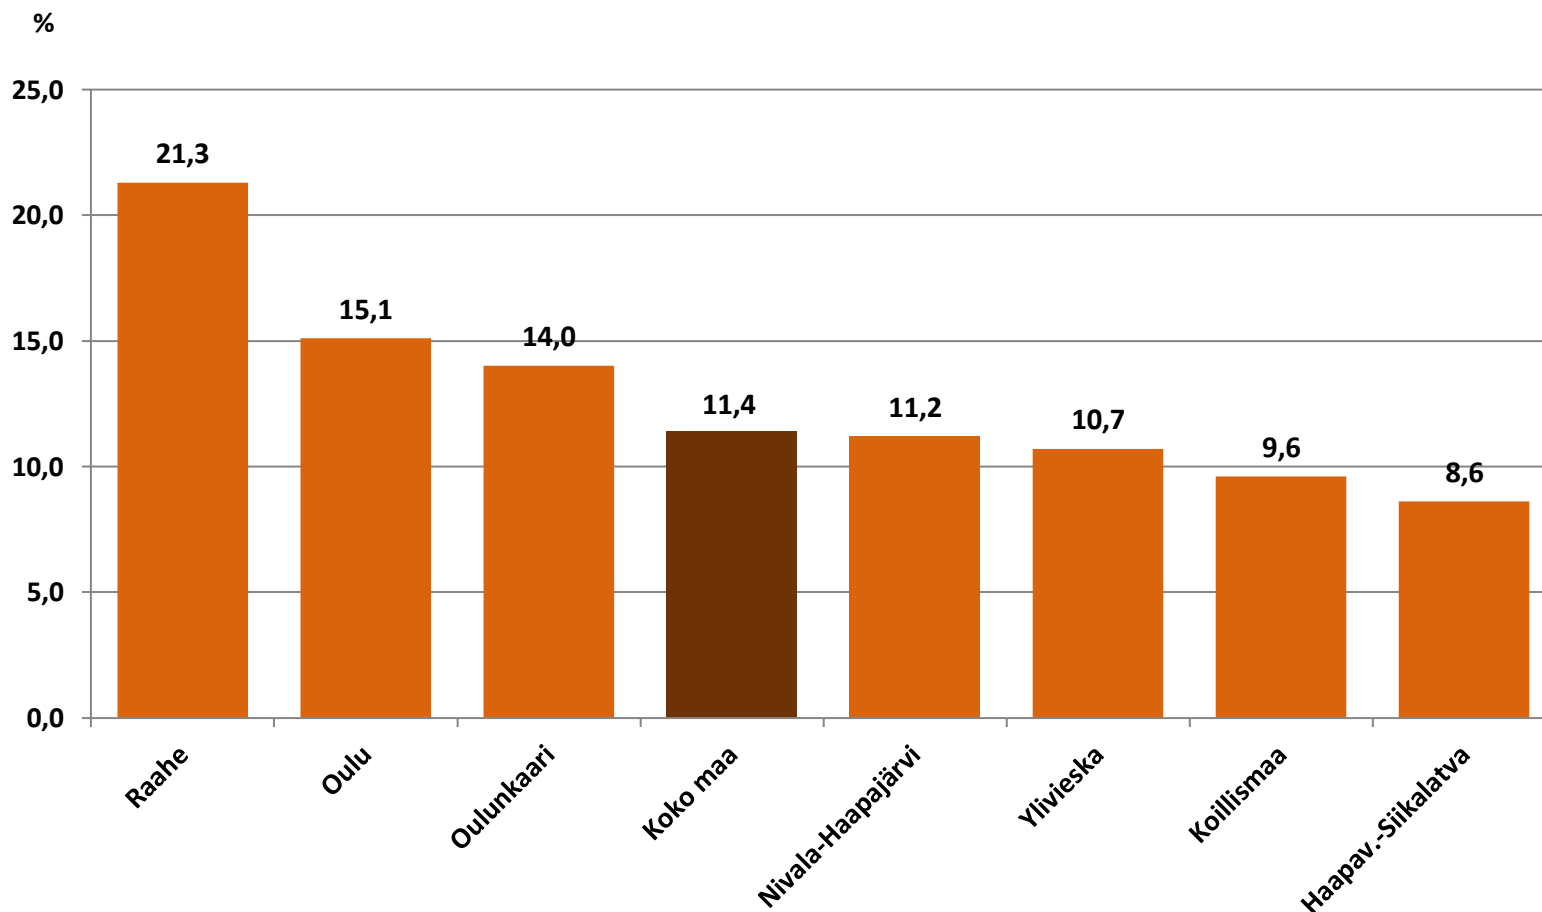

Työttömyysasteet (%) kunnittain - marraskuu 2022 ja 2023

Alle 25-vuotiaat työttömät työnhakijat kuukausittain Pohjois-Pohjanmaalla 1/2019-11/2023

Alle 25-v. työttömien %-osuus alle 25-v. työvoimasta seuduittain – marraskuu 2023 (”Nuorisotyöttömyysaste”)