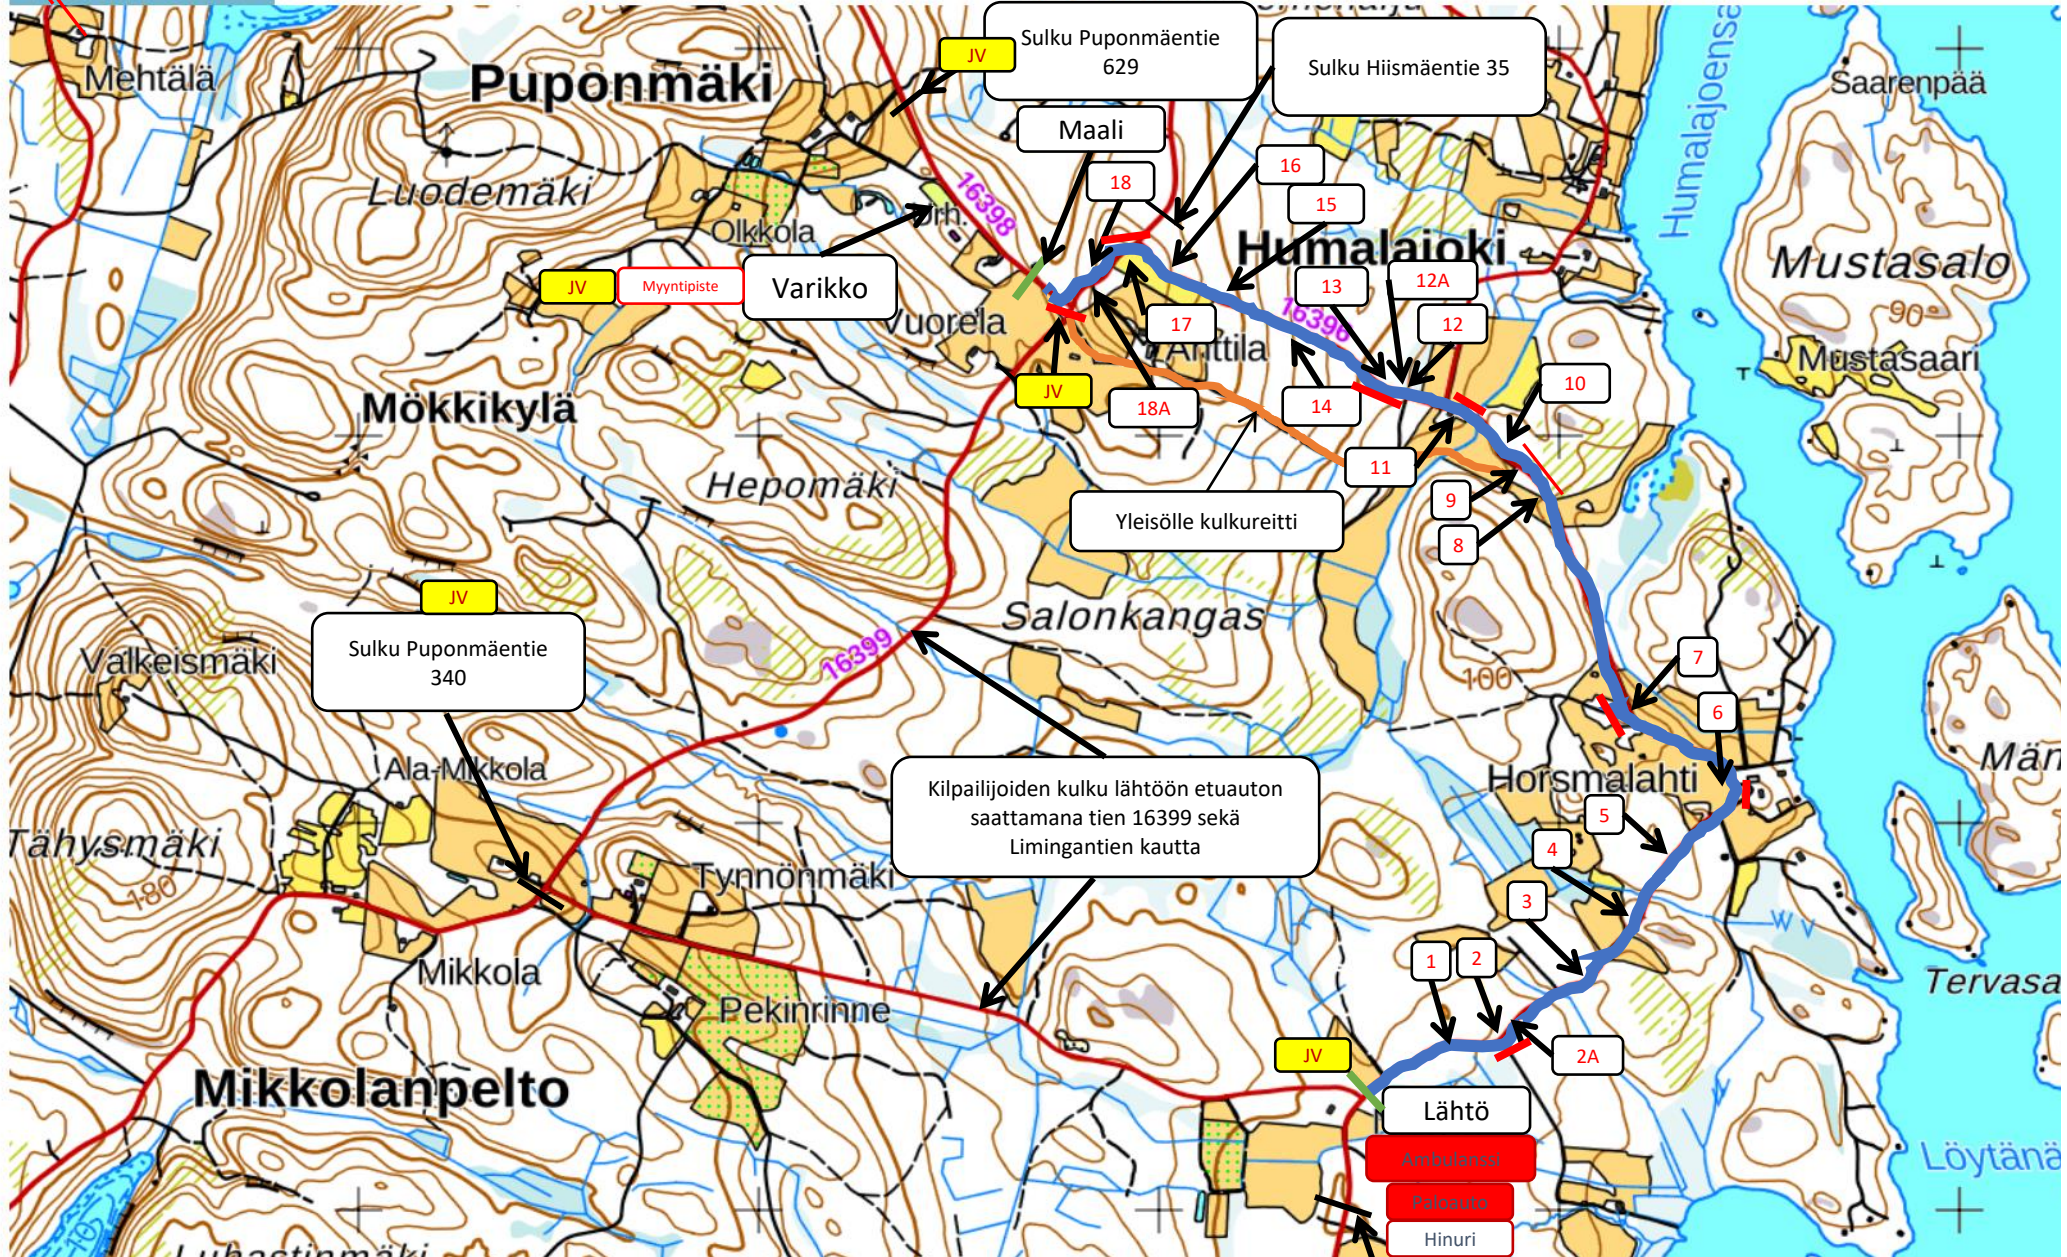

# Maanmittauslaitos - karttatuloste

- Sulku yleisellätiellä
- Sulku yksityistiellä
- Vaarallinen katselualue
- 1 Ratatuomaripisteet
- JV Järjestyksenvalvoja
- Myyntipiste Myyntipisteet

Kilpailukeskus Puponmäen koulu  
Puponmäentie 590, Leppävirta

Sulku  
Kurjalanrannatie 1530

Kilpailijoiden kulku lähtöön etuauton  
saattamana tien 16399 sekä  
Limingantien kautta

Sulku Puponmäentie  
340

Sulku Puponmäentie  
629

Sulku Hiismäentie 35

Maali

Myyntipiste